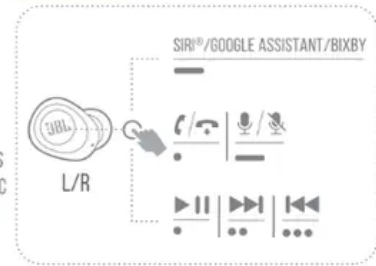

# BUTTON COMMAND

- PRESS × 1
- PRESS × 2
- PRESS × 3
- HOLD (2s)

### 1. STEREO MODE

### 2. MONO MODE

SEAMLESS  
AUTOMATIC  
SWITCH