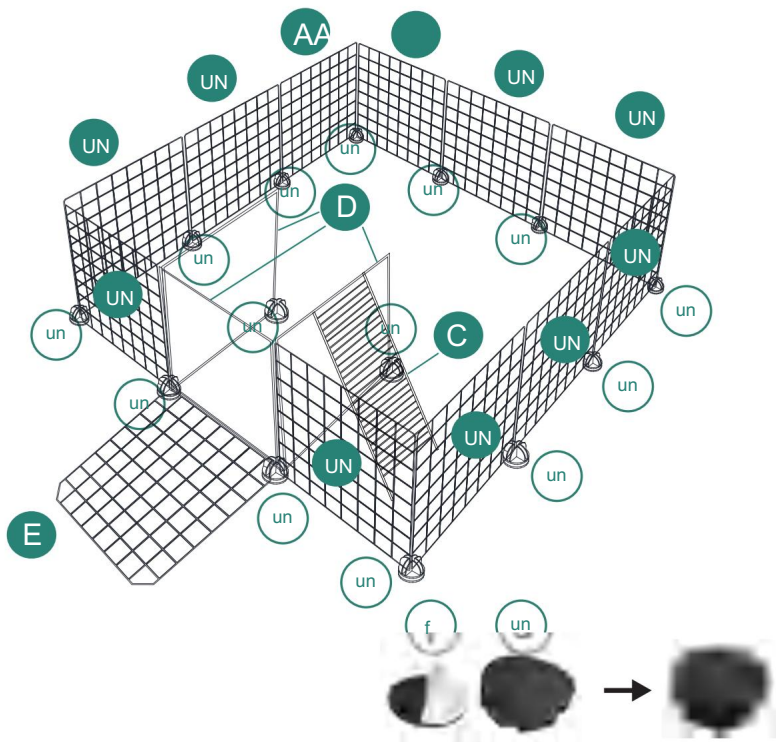

CONSERVEZ CES INSTRUCTIONSSPÉCIFICATIONS

CARACTÉRISTIQUES

Modèle	CA1721
Taille du produit	41*41*55 pouces
Couleur	Noir

COMPOSANTS

		44			1
		15			150
		3			32
		7			4
		4			15
		1			2
		1			2
		76			2
					2

INSTRUCTIONS DE MONTAGE

1

 						
x11	x1	x3	x1	x14	x14	x12

2 **B**     

x2 x7 x2

3

h

x11