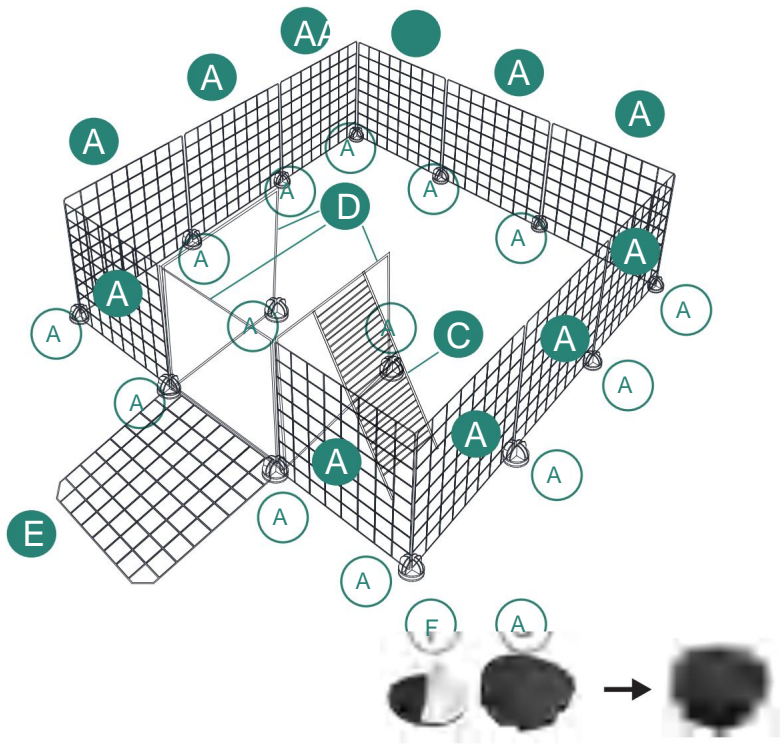

BEWAHREN SIE DIESE ANLEITUNG AUF

Spezifikationen

Modell	CA1721
Produktgröße	41*41*55 Zoll
Farbe	Schwarz

KOMPONENTEN

		44			1
		15			150
		3			32
		7			4
		4			15
		1			2
		1			2
		76			2
					2

MONTAGEANLEITUNG

1

						
x11	x1	x3	x1	x14	x14	x12

2 **B**  **A**  **C** 
x2 x7 x2

3

in

x11

D

x2