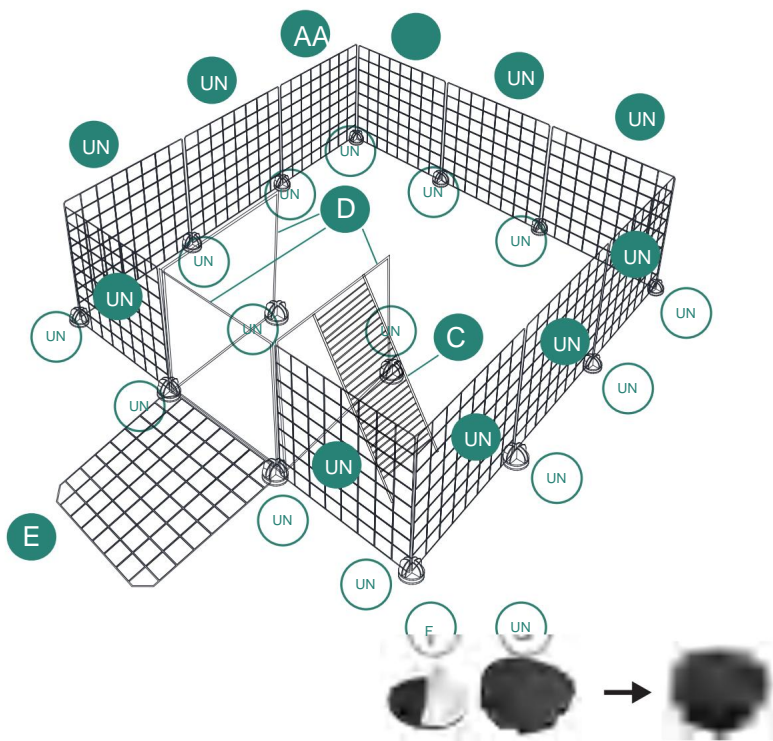

CONSERVARE QUESTE ISTRUZIONI SPECIFICHE

SPECIFICHE

Modello	CA1721
Dimensioni del prodotto	41*41*55 pollici
Colore	Nero

COMPONENTI

		44			1
		15			150
		3			32
		7			4
		4			15
		1			2
		1			2
		76			2
					2

ISTRUZIONI DI MONTAGGIO

1

UN numero x1 C x1 D x3 E x1 UN numero x14 F numero x14 C numero x12

This block contains a parts list for step 1. It features a large black square with the number '1' on the left. To the right, a horizontal bar contains icons for various parts: a square (UN numero x1), a vertical bar (C x1), a vertical bar (D x3), a square (E x1), a square (UN numero x14), a circular disc (F numero x14), and a circular disc (C numero x12).