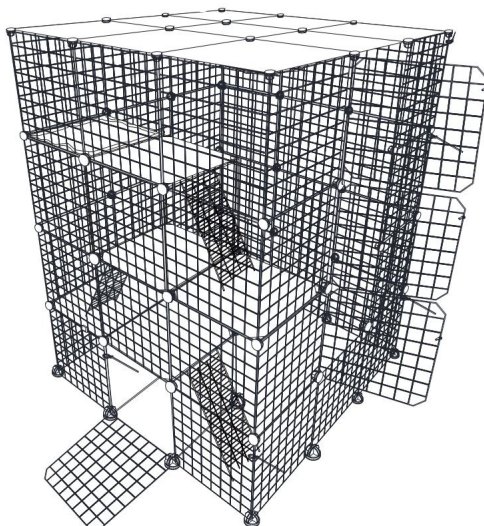

VEVOR®

HERRAMIENTAS RESISTENTES A MITAD DE PRECIO

Jaula para gatos

Modelo: CA1721

¿NECESITAS AYUDA? ¡CONTÁCTANOS!

¿Tiene preguntas sobre el producto? ¿Necesita asistencia técnica?

No dude en ponerse en contacto con nosotros: