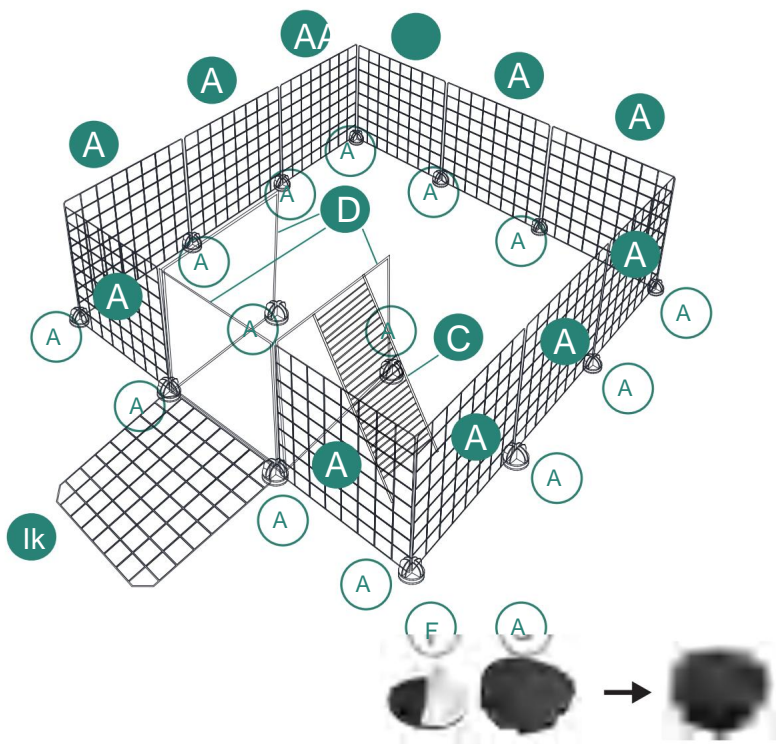

BEWAAR DEZE INSTRUCTIESSPECIFICATIES

SPECIFICATIES

Model	CA1721
Productgrootte	41*41*55 inch
Kleur	Zwart

COMPONENTEN

		44			1
		15			150
		3			32
		7			4
		4			15
		1			2
		1			2
		76			2
					2

MONTAGE-INSTRUCTIES

1

						
(A) x11	(C) x1	(D) x3	(Ik) x1	(A) x14	(F) x14	(C) x12

3

en

x11

D

2x

Ik