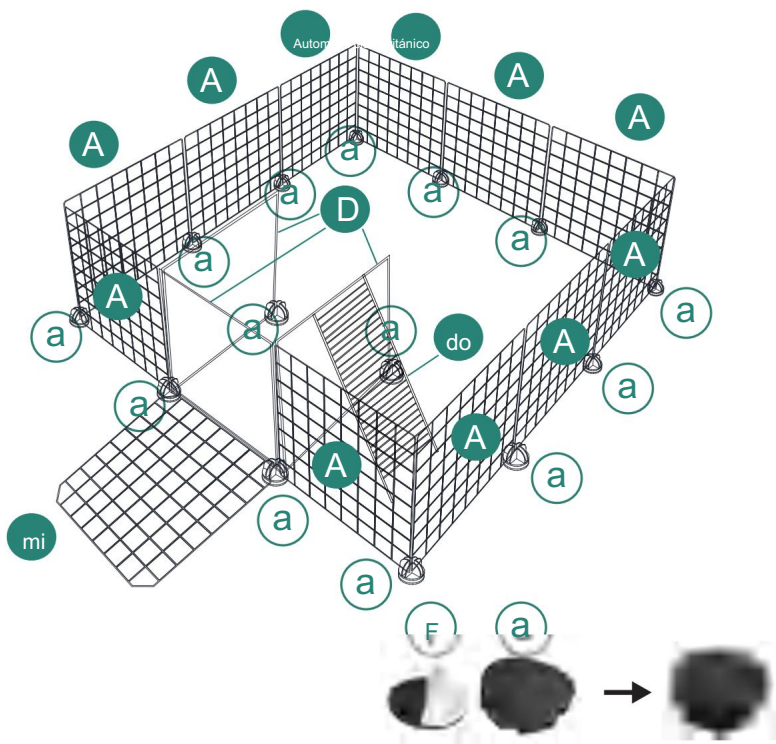

INSTRUCCIONES DE MONTAJE

1

x11	x1	x3	x1	x14	x14	x14	x12