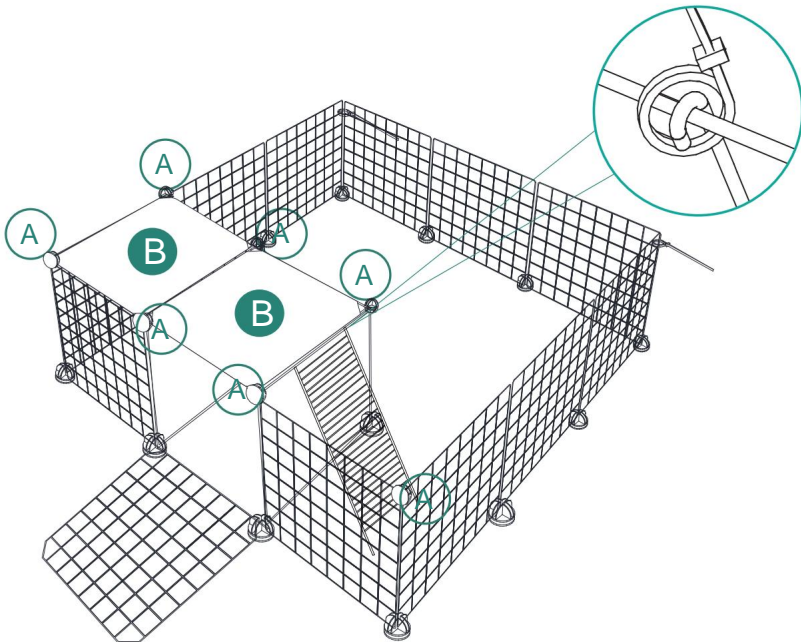

BEWAHREN SIE DIESE ANLEITUNG AUF

Spezifikationen

Modell	CA1721
Produktgröße	41*41*55 Zoll
Farbe	Schwarz

KOMPONENTEN

		44			1
		15			150
		3			32
		7			4
		4			15
		1			2
		1			2
		76			2
					2

MONTAGEANLEITUNG

1

						
x11	x1	x3	x1	x14	x14	x12

2 **B**  **A**  **C** 
x2 x7 x2

3

in

x11

D

x2