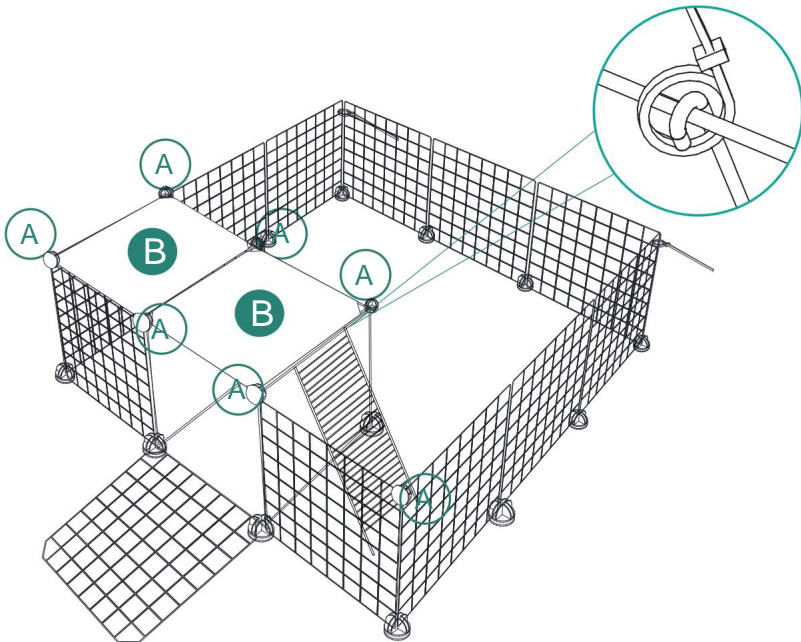

BEWAAR DEZE INSTRUCTIESSPECIFICATIES

SPECIFICATIES

Model	CA1721
Productgrootte	41*41*55 inch
Kleur	Zwart

COMPONENTEN

		44			1
		15			150
		3			32
		7			4
		4			15
		1			2
		1			2
		76			2
					2

MONTAGE-INSTRUCTIES

1

						
(A) x11	(C) x1	(D) x3	(Ik) x1	(A) x14	(F) x14	(C) x12

3

en

x11

D

2x

Ik