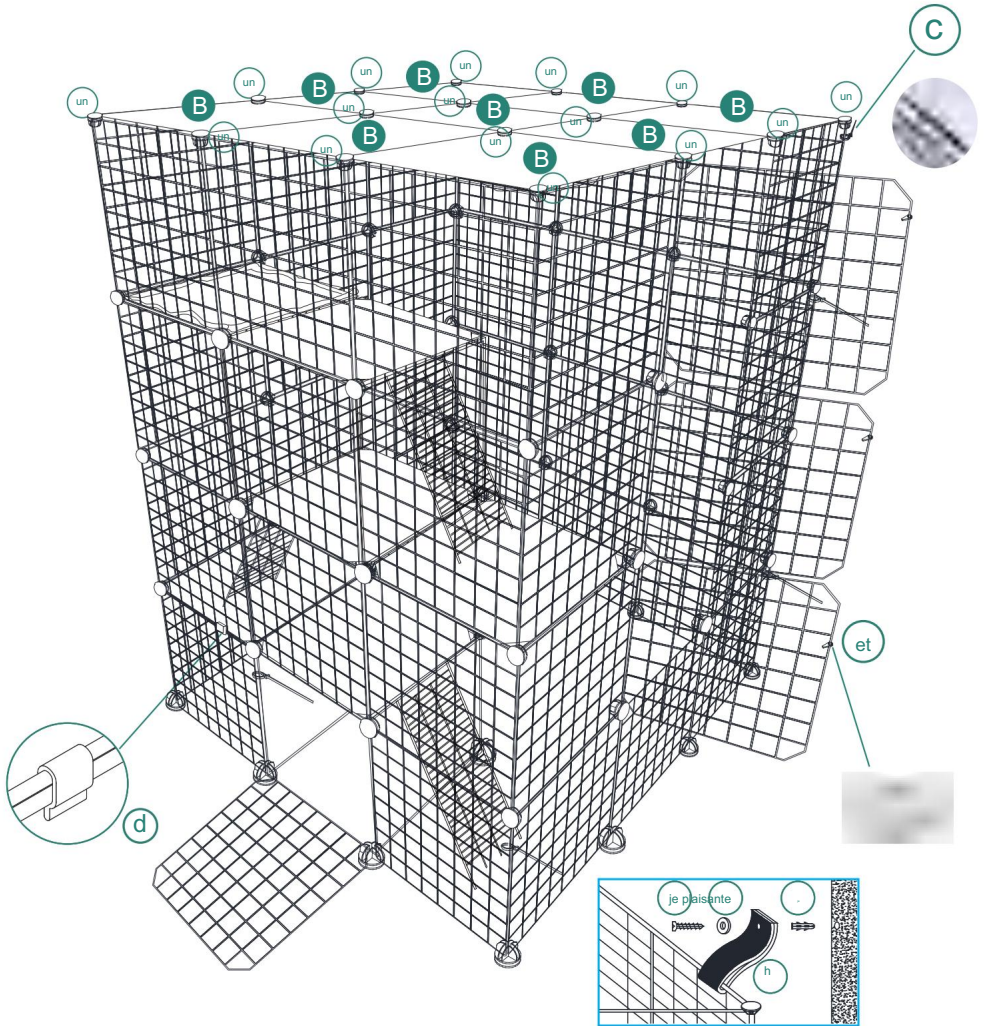

5 A

										
x11		x1		x2		x2		x1		x10

6 **B** 
 x11 x2 x1 x1 x1 x1 x12

47

Fabricant : Shanghaimuxinmuyeyouxiangongsi

Adresse : Shuangchenglu 803nong11hao1602A-1609shi, baoshanqu, shanghai 200000 CN.

Importé en AUS : SIHAO PTY LTD. 1 ROKEVA STREETEASTWOOD NSW 2122