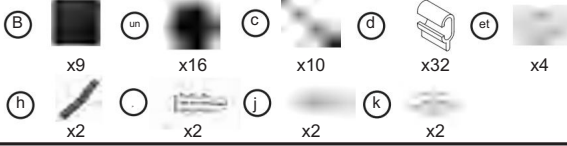

5 A

										
x11		x1		x2		x2		x1		x10

6 **B** 
 x11 x2 x1 x1 x1 x1 x12

47

Fabricant : Shanghaimuxinmuyeyouxiangongsi

Adresse : Shuangchenglu 803nong11hao1602A-1609shi, baoshanqu, shanghai 200000 CN.

Importé en AUS : SIHAO PTY LTD. 1 ROKEVA STREETEASTWOOD NSW 2122