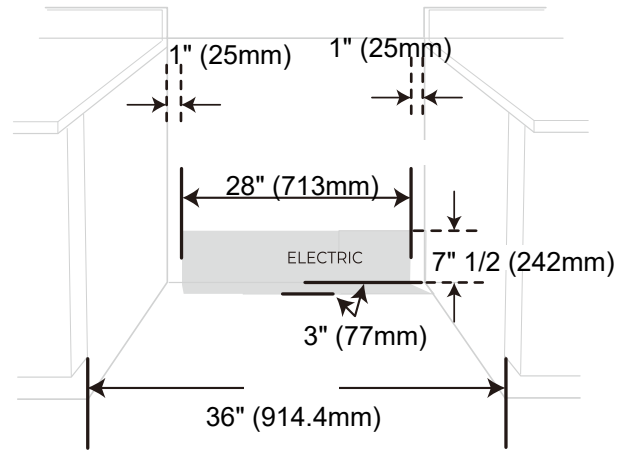

PRODUCT & CUTOUT DIMENSIONS DIMENSIONS DU PRODUIT ET DES DÉCOUPES

Model/Modèle: FFSIN0968-36

PRODUCT DIMENSIONS - DIMENSIONS DU PRODUIT

PRODUCT & CUTOUT DIMENSIONS DIMENSIONS DU PRODUIT ET DES DÉCOUPES

Model/Modèle: FFSIN0968-36

CUTOUT DIMENSIONS - DIMENSIONS DES DÉCOUPES

UTILITY LOCATIONS