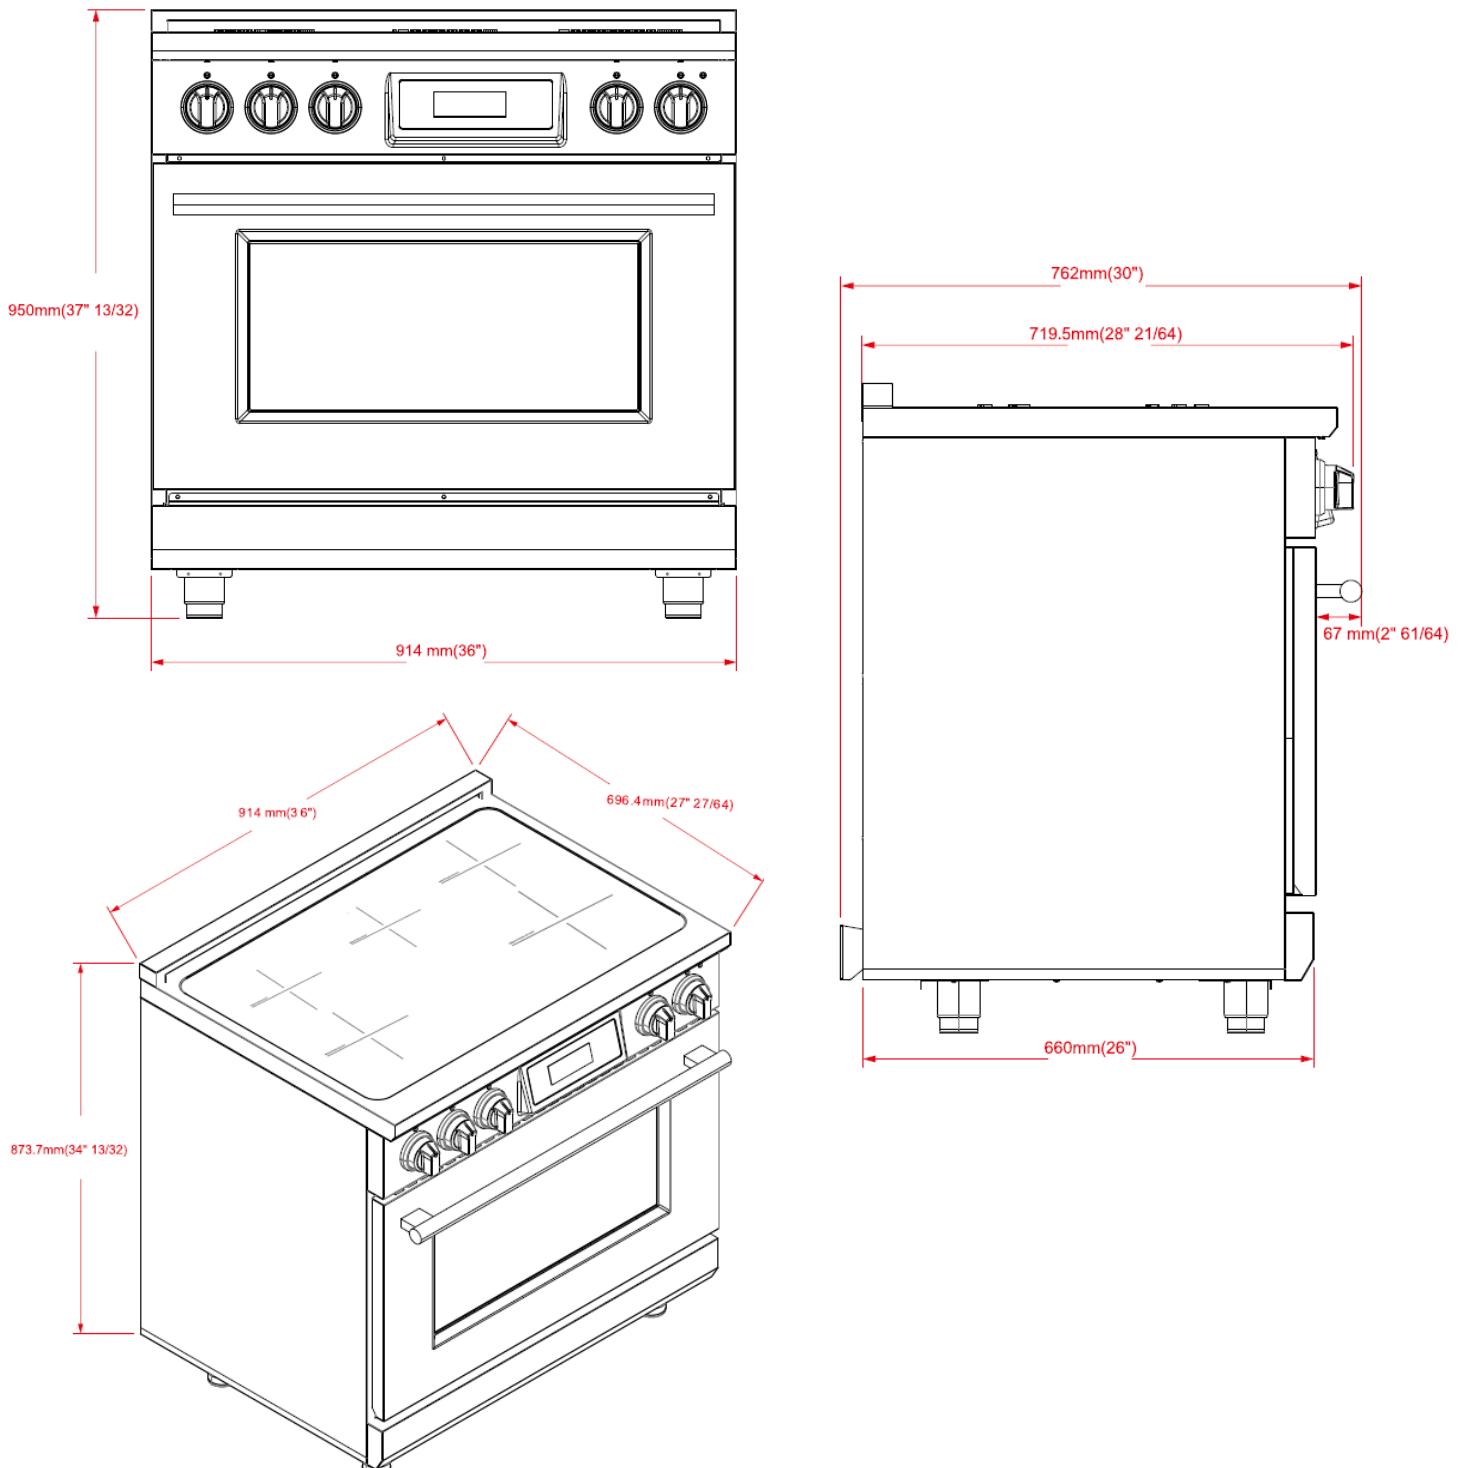

PRODUCT & CUTOUT DIMENSIONS DIMENSIONS DU PRODUIT ET DES DÉCOUPES

Model/Modèle: FFSIN0968-36

PRODUCT DIMENSIONS - DIMENSIONS DU PRODUIT

PRODUCT & CUTOUT DIMENSIONS DIMENSIONS DU PRODUIT ET DES DÉCOUPES

Model/Modèle: FFSIN0968-36

CUTOUT DIMENSIONS - DIMENSIONS DES DÉCOUPES

UTILITY LOCATIONS