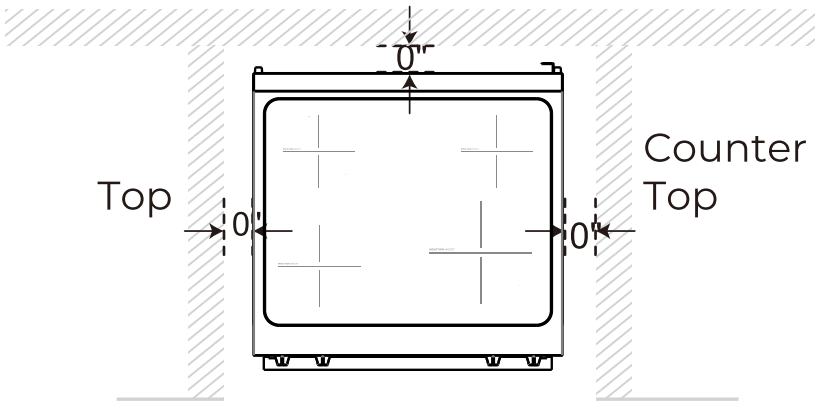

PRODUCT & CUTOUT DIMENSIONS DIMENSIONS DU PRODUIT ET DES DÉCOUPES

Model/Modèle: FFSIN0968-36

PRODUCT DIMENSIONS - DIMENSIONS DU PRODUIT

PRODUCT & CUTOUT DIMENSIONS DIMENSIONS DU PRODUIT ET DES DÉCOUPES

Model/Modèle: FFSIN0968-36

CUTOUT DIMENSIONS - DIMENSIONS DES DÉCOUPES

UTILITY LOCATIONS