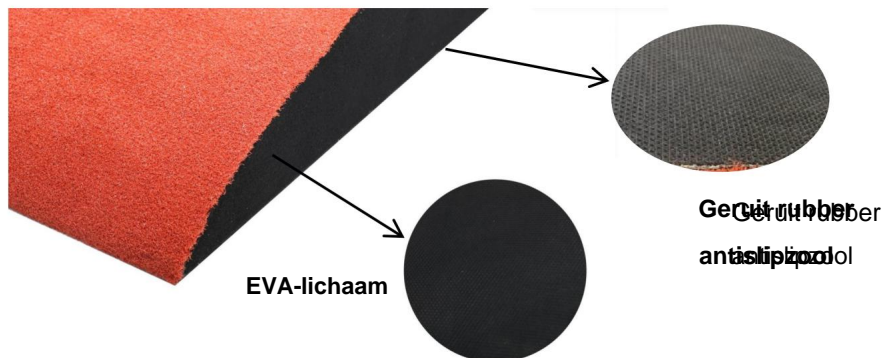

Waarschuwing: Om het risico op letsel te verminderen, moet de gebruiker de instructies in de handleiding zorgvuldig lezen.

Eerste gebruik

Haal het product na ontvangst eruit en plaats het gedurende 48 uur op een geventileerde plaats (niet buitenshuis). Laat de geur zich verspreiden voordat u het gebruikt

Opslag en reiniging

Het wordt aanbevolen om na elk gebruik terug te keren naar de geventileerde binnenpositie en niet gedurende langere tijd aan de buitenlucht te worden blootgesteld.

Zorg ervoor dat scherpe voorwerpen geen krassen op het product maken, wat schade aan het product kan veroorzaken.

Blijf uit de buurt van vuur.

Productdetails