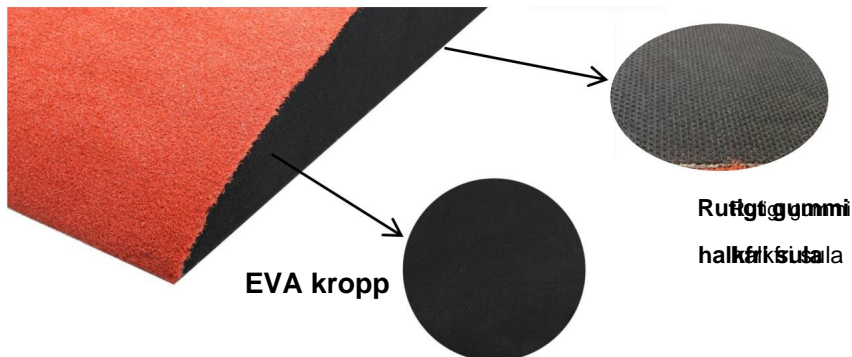

Förtjockad
gummiduk

Vidga kardborrbandet kl
skarven för en säkrare
anslutning

Varning: För att minska risken för skada måste användaren läsa bruksanvisningen noggrant.

Användning för första gången

Efter att ha tagit emot den, ta ut produkten och placera den på en ventilerad plats (ej utomhus) i 48 timmar. Låt lukten spridas innan användning

Förvaring och rengöring

Det rekommenderas att föra tillbaka till den inomhusventilerade positionen efter varje användning, och inte utsättas för utomhusbruk under en längre tid.

Låt inte vassa föremål repa produkten, vilket kan orsaka skada på produkten.

Håll borta från eld.

Produktdetaljer