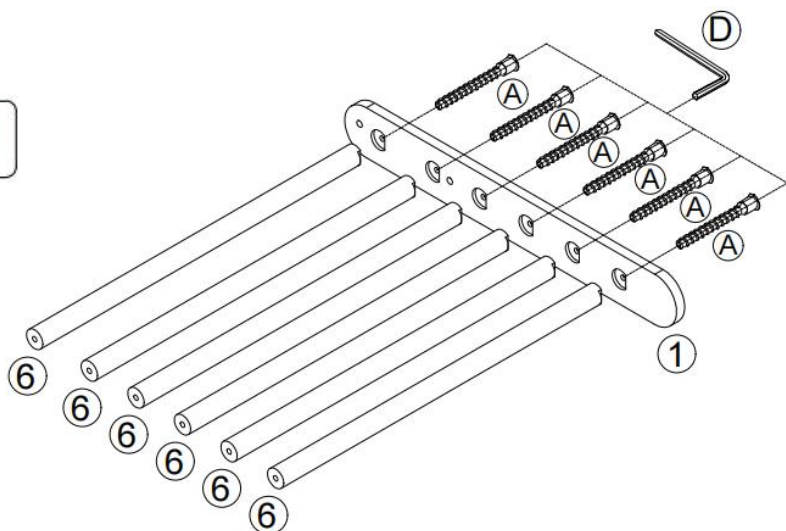

Installatie:

1