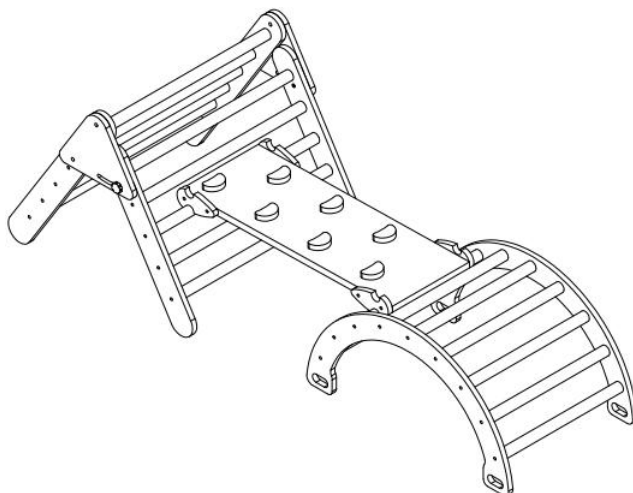

VEVOR®

TOUGH TOOLS, HALF PRICE

PIKLER TRIANGLE SET

MODELLO: ZF-3LB / ZF-3LC

NOTA: gli oggetti e le immagini reali potrebbero essere leggermente diversi, fare riferimento al tuo acquisto!

NEED HELP? CONTACT US!

Have product questions? Need technical support? Please feel free to contact us:

Technical Support and E-Warranty Certificate
www.vevor.com/support

This is the original instruction, please read all manual instructions carefully before operating. VEVOR reserves a clear interpretation of our user manual. The appearance of the product shall be subject to the product you received. Please forgive us that we won't inform you again if there are any technology or software updates on our product.