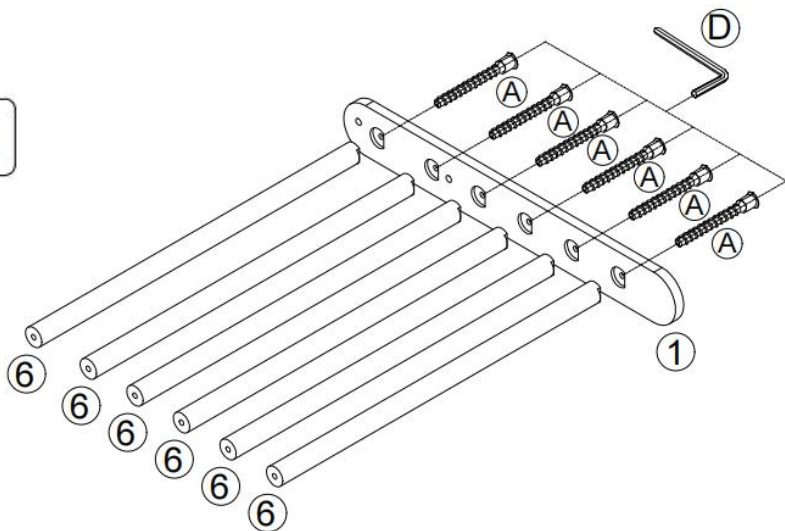

Installation:

1