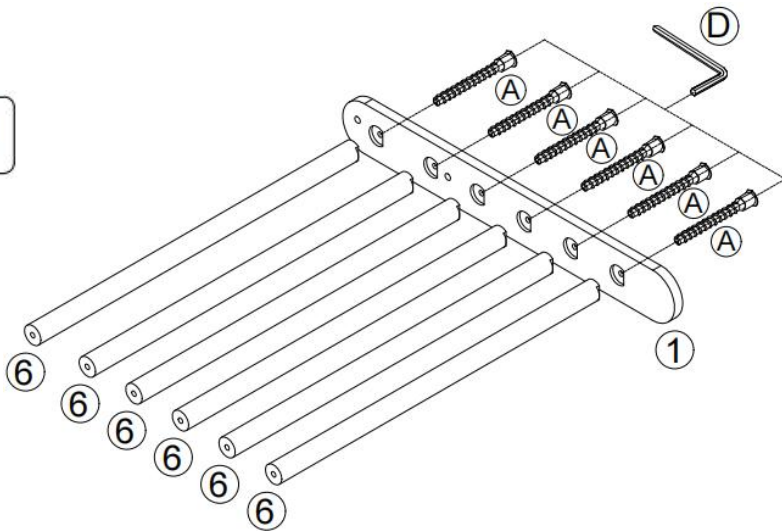

Chiave esagonale x 2	Bulloni a testa prugna x 2
Manuale utente x1	

Installazione:

1