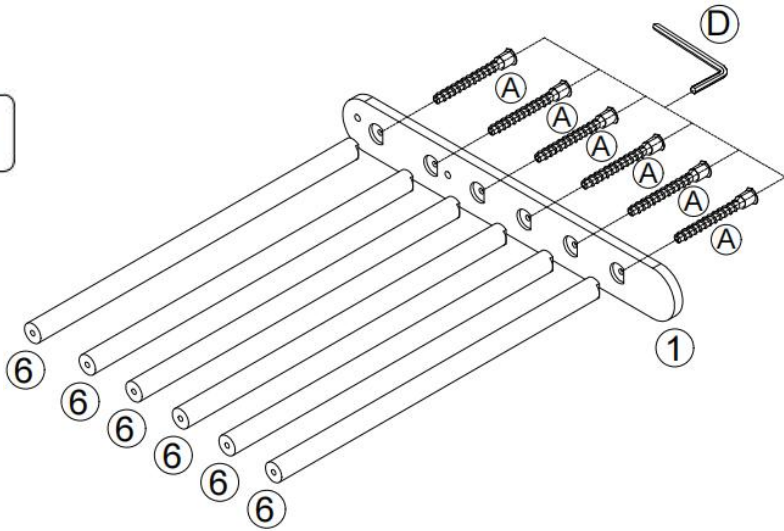

Installation:

1