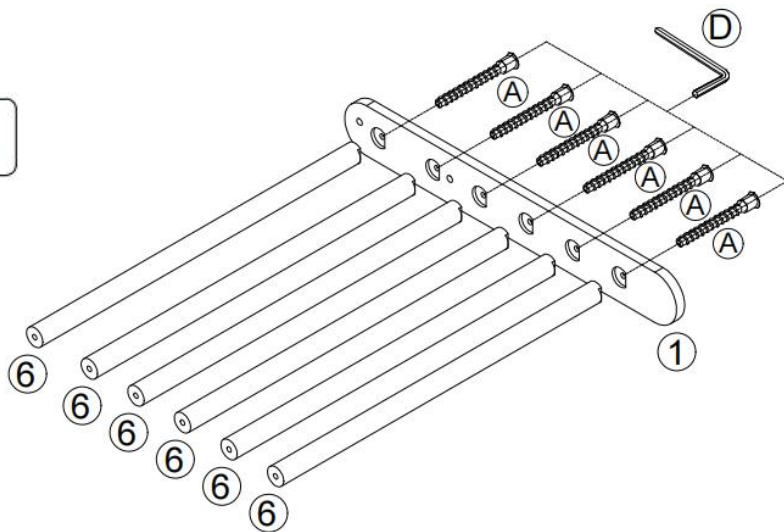

Instalacja:

1