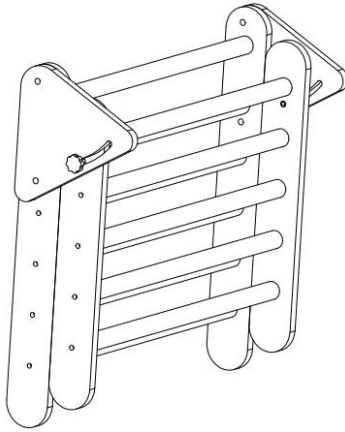

## PARTS LIST AND INSTALLATION

NOTA: verificare di avere tutte le parti come mostrato nell'elenco delle

parti.

	
<p>Piastra di supporto lunga (design antirotazione) x 1</p>	<p>Piastra di supporto lunga x 1</p>
	
<p>Piastra di supporto corta (design antirotazione) x 1</p>	<p>Piastra di supporto corta x 1</p>
	
<p>Piastra di collegamento triangolare x 2</p>	<p>Pali da arrampicata (Triangolo di Pikler) x11 _</p>
	
<p>Tavola spessa x 1</p>	<p>Piastra di collegamento a forma di pesce x 4</p>
	
<p>Piastra ad arco (design antirotazione) x 1</p>	<p>Piastra ad arco x1 _</p>
	
<p>Pali da arrampicata (arco da arrampicata) x 9</p>	<p>Bulloni x 40</p>
	
<p>Bulloni a esagono incassato x 12</p>	<p>Dadi di bloccaggio x 4</p>

	
<p>Chiave esagonale x 2</p>	<p>Bulloni a testa prugna x 2</p>
	
<p>Manuale utente x1</p>	

**Installazione:**

1

2

3

4

5

6

Collapsible storage  
after release.

8  
7

9

10

11