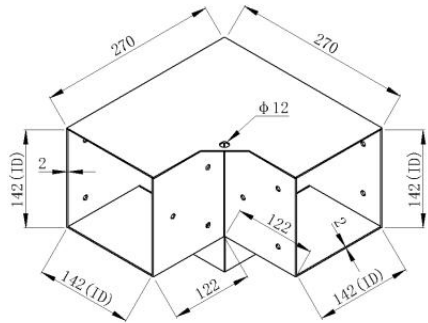

ID=Inside Diameter

ID=Inside Diameter