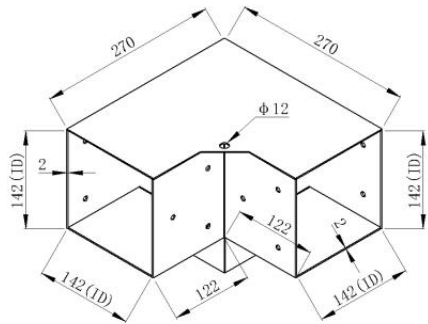

ID=Inside Diameter

ID=Inside Diameter