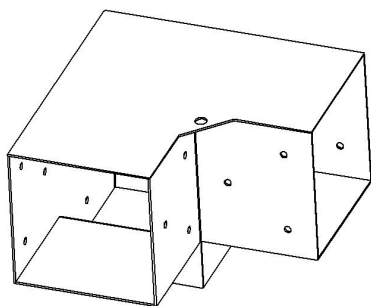

VEVOR®

TOUGH TOOLS, HALF PRICE

PERGOLA BRACKETS

MODELLO: SSA4C4 \ SSB4D4

NEED HELP? CONTACT US!

Have product questions? Need technical support? Please feel free to contact us:

Technical Support and E-Warranty Certificate
www.vevor.com/support

This is the original instruction, please read all manual instructions carefully before operating. VEVOR reserves a clear interpretation of our user manual. The appearance of the product shall be subject to the product you received. Please forgive us that we won't inform you again if there are any technology or software updates on our product.