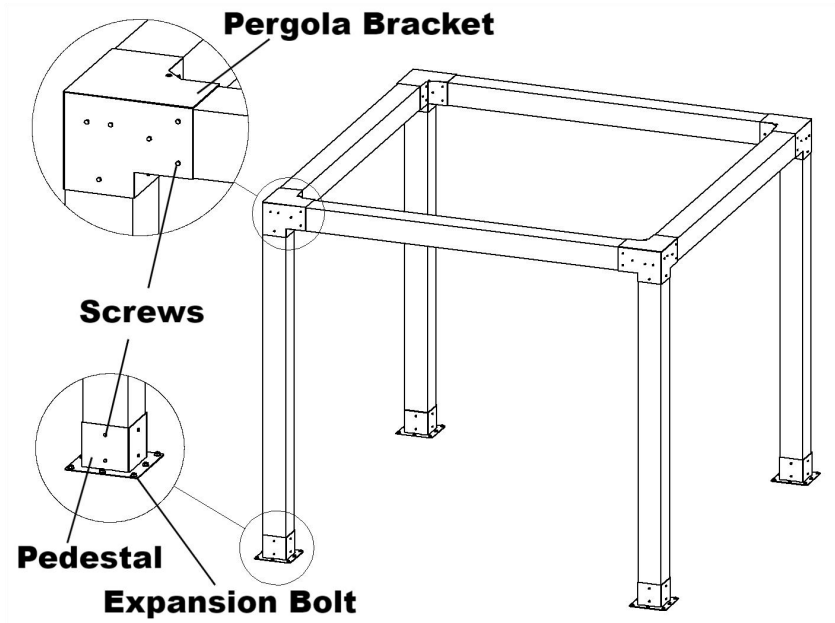

Dellista			
Koda	Bild	namn	ANTAL.
1		Pergola fäste	4
2		P edestal	4
3		Skrubar	112
4		Expansionsbult	32

produkt introduktion

SSA4C4	SSB4D4
ID=Inside Diameter	ID=Inside Diameter