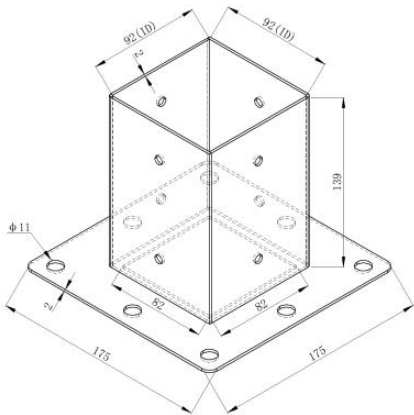

ID=Inside Diameter

ID=Inside Diameter