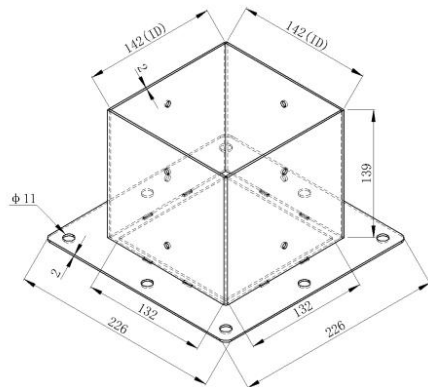

ID=Inside Diameter

ID=Inside Diameter