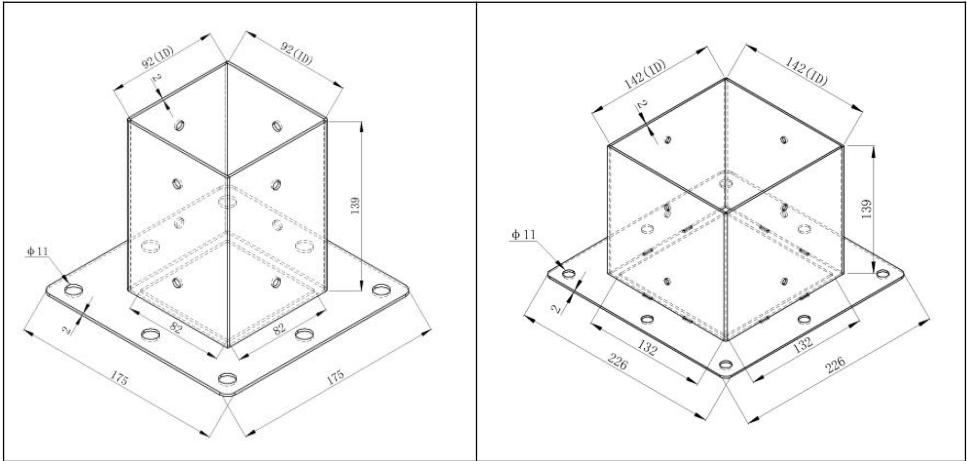

Lista części

Kod	Zdjęcie	Nazwa	ILOŚĆ.
1		Wspornik do pergoli	4
2		Cokół _	4
3		Śruby	112
4		Kołek rozporowy	32

Wprowadzenie produktów

SSA4C4	SSB4D4
ID=Inside Diameter	ID=Inside Diameter