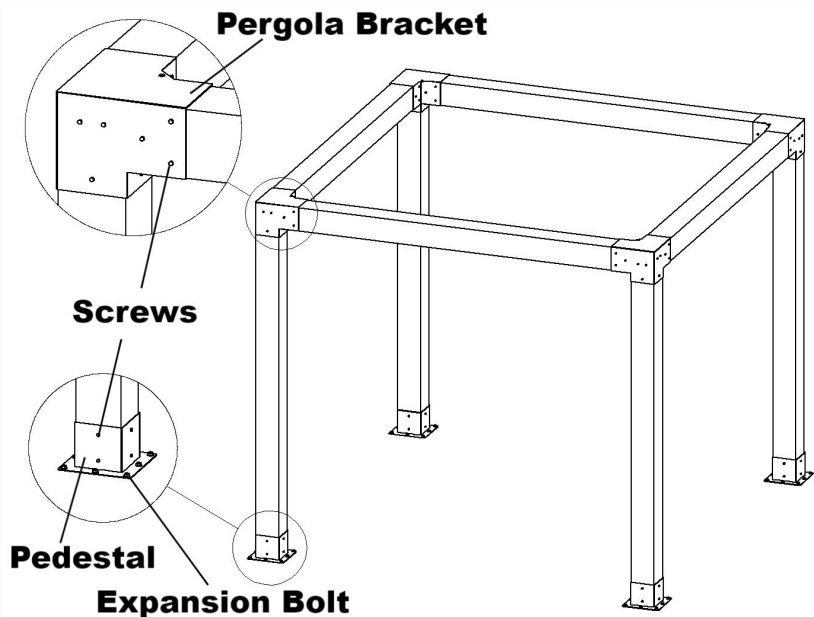

## product Introductie

<b>SSA4C4</b>	<b>SSB4D4</b>
---------------	---------------

ID=Inside Diameter

ID=Inside Diameter

**Adres:** Baoshanqu Shuangchenglu 803long 11hao 1602A-1609shi  
Shanghai

**Geïmporteerd naar AUS:** SIHAO PTY LTD . 1 ROKEVA  
STREETEASTWOOD NSW 2122 Australië