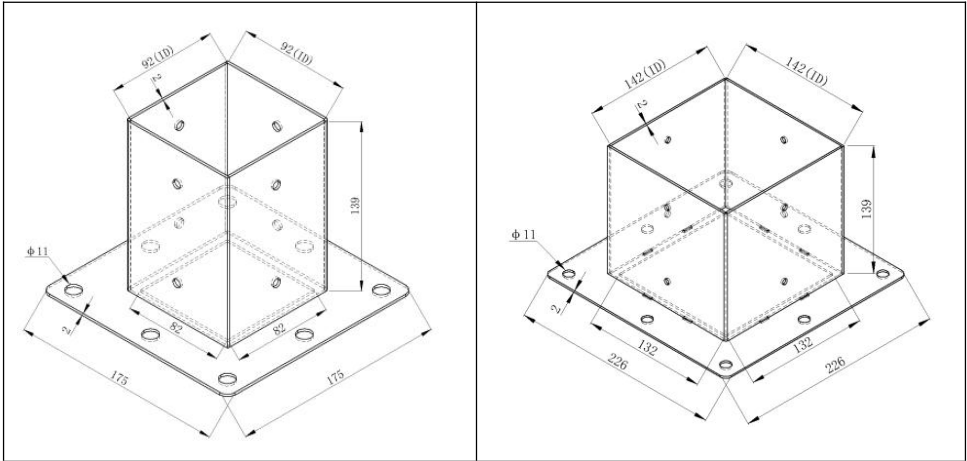

Dellista			
Koda	Bild	namn	ANTAL.
1		Pergola fäste	4
2		P edestal	4
3		Skrubar	112
4		Expansionsbult	32

produkt introduktion

SSA4C4	SSB4D4
ID=Inside Diameter	ID=Inside Diameter