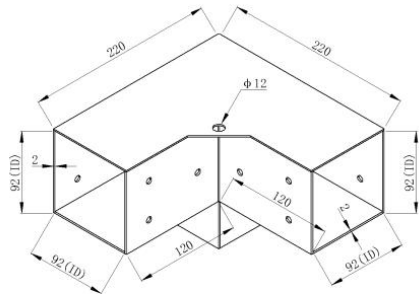

ID=Inside Diameter

ID=Inside Diameter