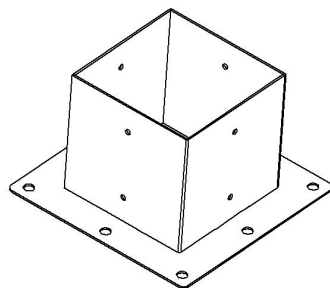

VEVOR®

TOUGH TOOLS, HALF PRICE

PERGOLA BRACKETS

MODELLO: SSA4C4 \ SSB4D4

NEED HELP? CONTACT US!

Have product questions? Need technical support? Please feel free to contact us:

Technical Support and E-Warranty Certificate
www.vevor.com/support

This is the original instruction, please read all manual instructions carefully before operating. VEVOR reserves a clear interpretation of our user manual. The appearance of the product shall be subject to the product you received. Please forgive us that we won't inform you again if there are any technology or software updates on our product.