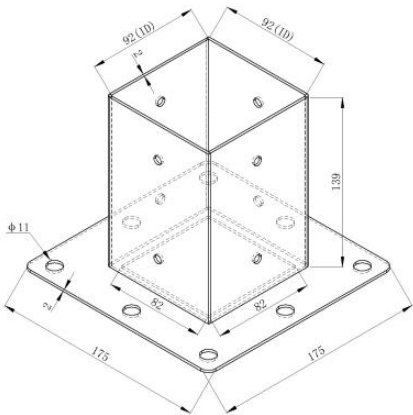

ID=Inside Diameter

ID=Inside Diameter