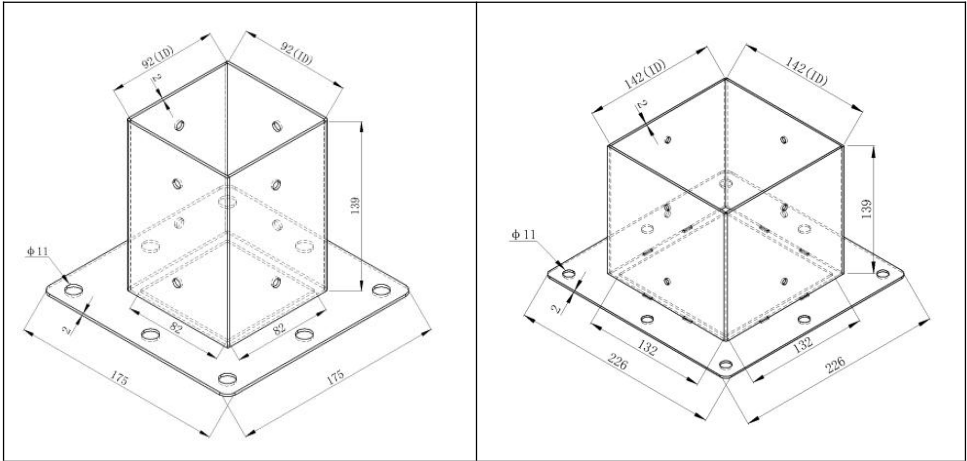

Lista de			
Código	Imagen	Nombre	CANT.
1		Soporte de pérgola	4
2		pedestal _	4
3		Tornillos	112
4		Perno de expansión	32

Introducción del producto

SSA4C4	SSB4D4
ID=Inside Diameter	ID=Inside Diameter