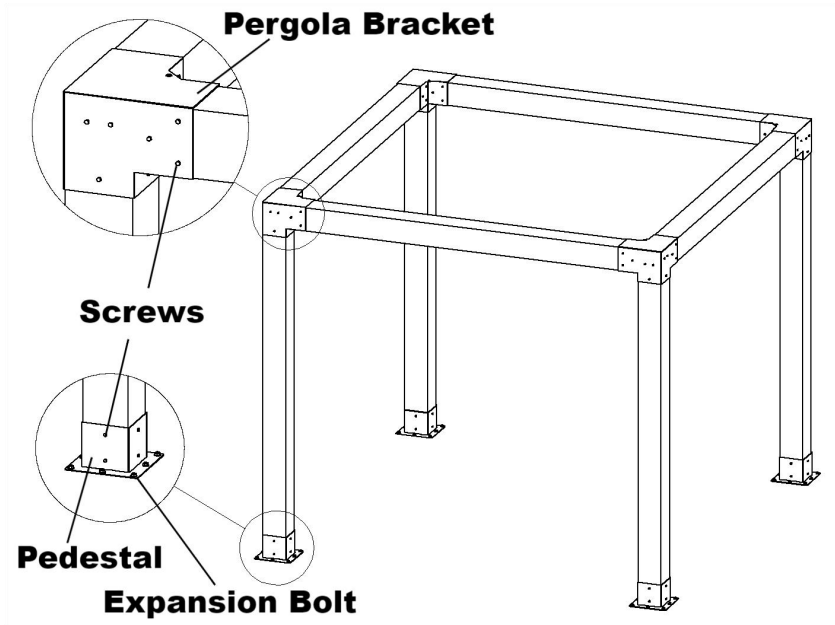

Lista de			
Código	Imagen	Nombre	CANT.
1		Soporte de pérgola	4
2		pedestal _	4
3		Tornillos	112
4		Perno de expansión	32

Introducción del producto

SSA4C4	SSB4D4
ID=Inside Diameter	ID=Inside Diameter