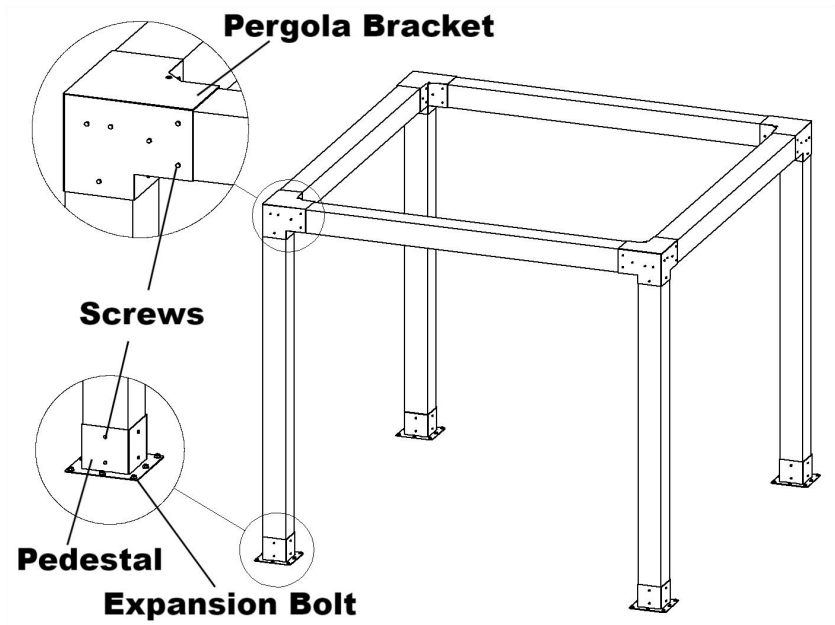

Elenco delle parti			
Codice	Immagine	Nome	QUANTITÀ.
1		Staffa Pergola	4
2		Piedistallo _	4
3		Viti	112
4		Bullone di espansione	32

introduzione al prodotto

SSA4C4	SSB4D4
ID=Inside Diameter	ID=Inside Diameter