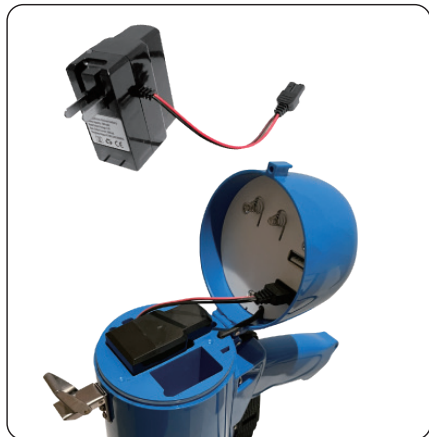

Features:

- Waterproof Design
- Rechargeable Battery
- Bullhorn design with Handle and Shoulder Strap (for PMP80WLTB model)
- Loud and Powerful Sound Output
- Portable and Lightweight Design
- Adjustable Volume and Tone Control
- Can be used as Siren/Music, Record 240s, Megaphone, Speaker, or Bullhorn
- Includes Plug-in Handheld Microphone
- Battery-Operated for Cordless Use
- Durable Construction for Outdoor Use
- Up to 800 Square Yards Communication Effectivity
- Simple and User-Friendly Operation
- Button Short Press Siren Alarm/Long Press Music
- Ergonomic Pistol Grip and Lightweight Chassis

PYLE

PyleUSA.com

GUÍA DEL USUARIO

PRECAUCIONES

- Asegúrese de que la polaridad de las pilas es correcta. Inserte las pilas en la dirección correcta, alineando las marcas (-) de las pilas con el resorte de la tapa trasera.
- Utilice pilas nuevas siempre que sea posible.
- Si no va a utilizar el megáfono durante un largo período de tiempo, extraiga las pilas y sustitúyalas. Las pilas descargadas o una pila recargable no proporcionarán un volumen de sonido suficiente.
- Cambie las pilas o recárguelas a intervalos regulares para obtener los mejores resultados.

Características:

- Diseño impermeable
- Batería recargable
- Diseño de megáfono con asa y bandolera (para el modelo PMP80WLTB)
- Sonido potente y claro
- Diseño portátil y ligero
- Control de volumen y tono regulables
- Se puede utilizar como sirena/música, grabación de 240s, megáfono, altavoz o megáfono.
- Micrófono de mano conectable incluido.
- Funcionamiento a pilas para uso inalámbrico
- Construcción robusta para uso en exteriores.
- Eficacia de comunicación de hasta 800 metros cuadrados
- Funcionamiento sencillo y fácil de usar
- Pulsación corta para alarma de sirena/Pulsación larga para música.
- Mango ergonómico y chasis ligero.