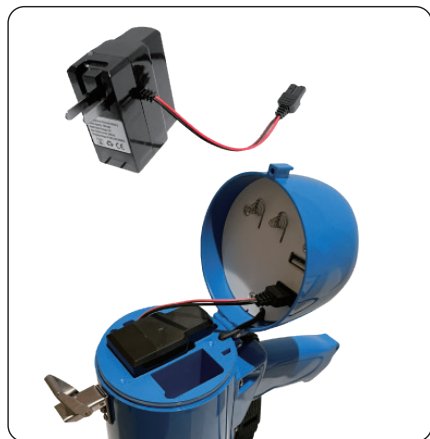

Visitez notre
site web

SCANEZ-NOUS
PyleUSA.com

PMP46WLT-PMP80WLTB

Mégaphone sirène porte-voix
Portatif et léger, ce porte-voix automatique est
conçu pour une utilisation intérieure et extérieure

PYLE
PyleUSA.com

GUÍA DEL USUARIO

PRÉCAUTIONS

- Assurez-vous que la polarité des piles est correcte. Insérez les piles dans la bonne direction en alignant les marques (-) sur les piles avec le ressort dans le couvercle arrière.
- Utilisez des piles neuves autant que possible.
- Si le mégaphone ne sera pas utilisé pendant une longue période, retirez les piles et remplacez-les. Des piles déchargées ou une batterie rechargeable ne fourniront pas un volume sonore suffisant.
- Remplacez les piles ou rechargez la batterie à intervalles réguliers pour obtenir un résultat optimal.