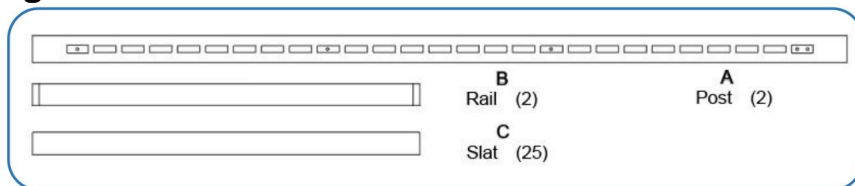

K
M6*80mm Bolt (4)

L
Wrench (2)

Produktbeskrivning

Steg-1

1. Sätt ihop på kartongen

eller Steg-2

1. Skjut stolpen upp till väggen för att hålla lamellerna i stolpen under installationen

Step-3