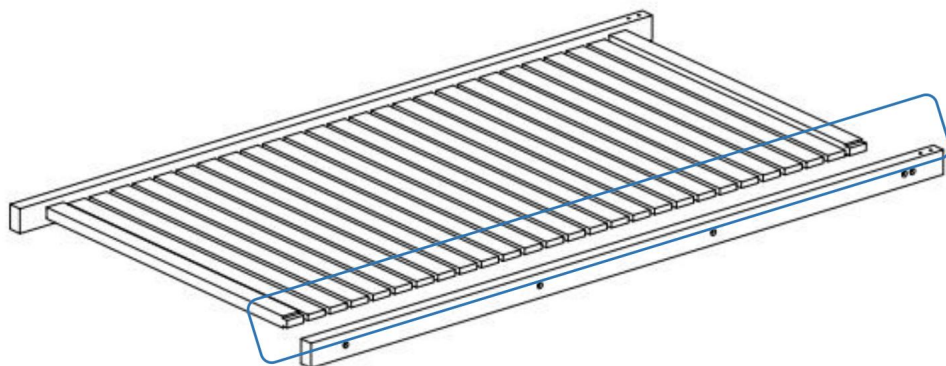

K
M6*80mm Bolt (4)

L
Wrench (2)

Opis produktu

Krok 1

1. Złóż w pudełku

Lub

Krok 2

1. Wciśnij słupki do ściany, aby utrzymać listwy w słupku podczas instalacji.