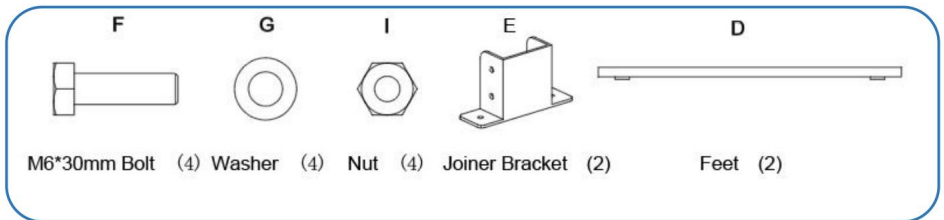

Paso 2

1. Empuje el poste hacia la pared para sujetar los listones en el poste durante la instalación.

Paso 3

Paso 4

Paso 5

Fabricante: Shanghaimuxinmuyeyouxiangongsi

Dirección: Shuangchenglu 803nong11hao1602A-1609shi, baoshanqu,
shanghai 200000 CN.