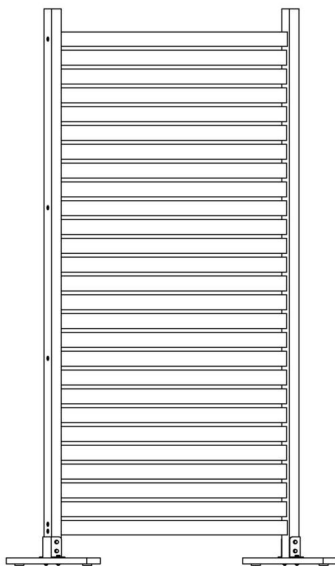

VEVOR[®]
TOUGH TOOLS, HALF PRICE

PRIVACIDAD AL AIRE LIBRE
PANTALLAS

Modelo: YHPF001

¿NECESITA AYUDA? ¡CONTÁCTENOS!

¿Tiene preguntas sobre el producto? ¿Necesita asistencia técnica? No dude en ponerse en contacto con nosotros: