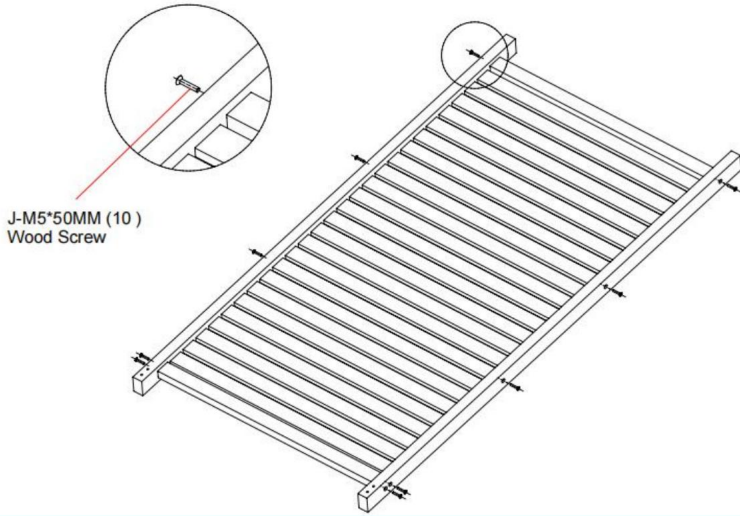

K
M6*80mm Bolt (4)

L
Wrench (2)

Produktbeskrivning

Steg-1

1. Sätt ihop på kartongen

eller Steg-2

1. Skjut stolpen upp till väggen för att hålla lamellerna i stolpen under installationen

Step-3