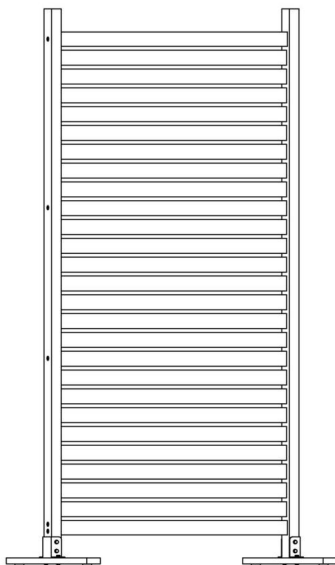

VEVOR®

TOUGH TOOLS, HALF PRICE

INTEGRITET UTOMHUS
SKÄRMAR

Modell: YHPF001

BEHÖVER HJÄLP? KONTAKTA OSS!

Har du produktfrågor? Behöver du teknisk support? Kontakta oss gärna:

Teknisk support och e-garanticertifikat
www.vevor.com/support

Detta är den ursprungliga instruktionen, läs alla manualer noggrant innan du använder den. VEVOR reserverar sig för en tydlig tolkning av vår användarmanual. Utseendet på produkten är beroende av den produkt du fått. Ursäkta oss att vi inte kommer att informera dig igen om det finns någon teknik eller mjukvaruuppdateringar på vår produkt.