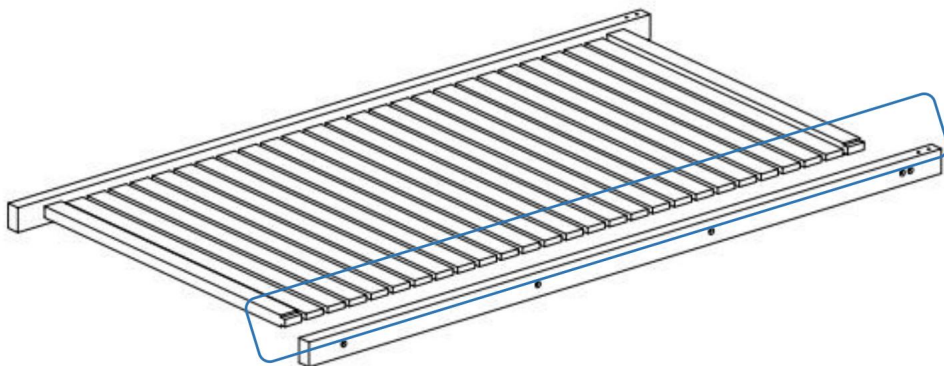

K
M6*80mm Bolt (4)

L
Wrench (2)

Produktbeschreibung

Schritt 1

1. Auf der Box zusammenbauen

oder

Schritt 2

1. Push-Pfosten bis zur Wand zu halten Lamellen in Pfosten während der Installation