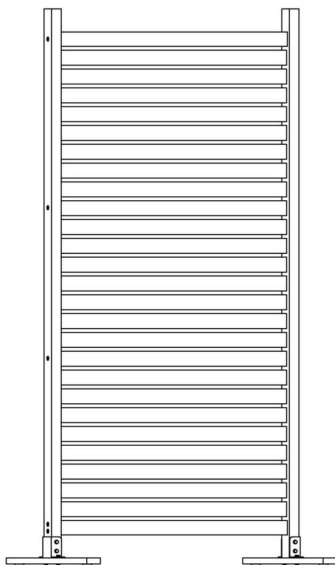

VEVOR®
TOUGH TOOLS, HALF PRICE

CONFIDENTIALITÉ EXTÉRIEURE
ÉCRANS

Modèle : YHPF001

BESOIN D'AIDE? CONTACTEZ-NOUS!

Vous avez des questions sur nos produits ? Vous avez besoin d'assistance technique ? N'hésitez pas à nous contacter :

Assistance technique et certificat de garantie
électronique www.vevor.com/support

Il s'agit de l'instruction d'origine, veuillez lire attentivement toutes les instructions du manuel avant de l'utiliser. VEVOR se réserve une interprétation claire de notre manuel d'utilisation. L'apparence du produit dépend du produit que vous avez reçu. Veuillez nous excuser, nous ne vous informerons plus si des mises à jour technologiques ou logicielles sont disponibles sur notre produit.