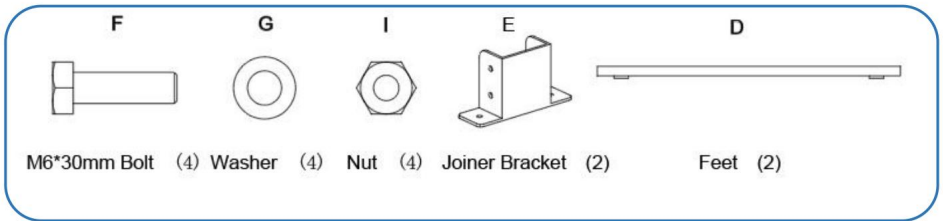

1. Monteer op de doos

of Step 2

1. Duw de paal tegen de muur om de latten tijdens de installatie in de paal te houden

Step 3

Step 4

Step 5

Fabrikant: Shanghaiimuxinmuyeyouxiangongsi

Adres: Shuangchenglu 803nong11hao1602A-1609shi, baoshanqu, shanghai
200000 CN.