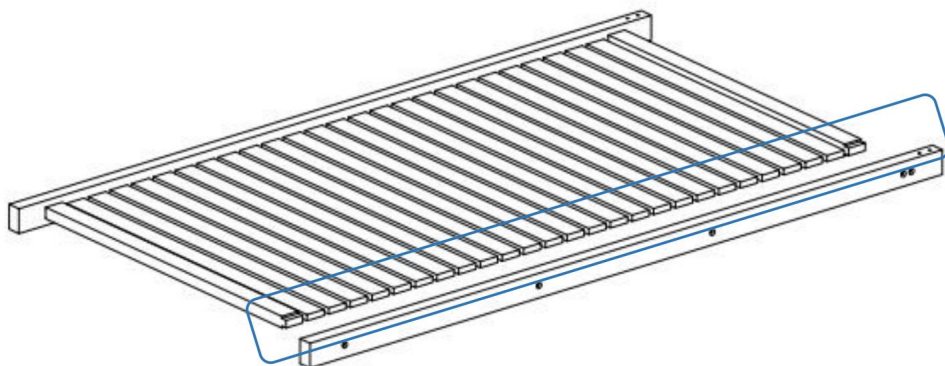

K
M6*80mm Bolt (4)

L
Wrench (2)

Produktbeskrivning

Steg-1

1. Sätt ihop på kartongen

eller Steg-2

1. Skjut stolpen upp till väggen för att hålla lamellerna i stolpen under installationen

Step-3