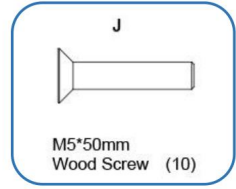

K
M6*80mm Bolt (4)

L
Wrench (2)

Produktbeskrivning

Steg-1

1. Sätt ihop på kartongen

eller Steg-2

1. Skjut stolpen upp till väggen för att hålla lamellerna i stolpen under installationen

Step-3