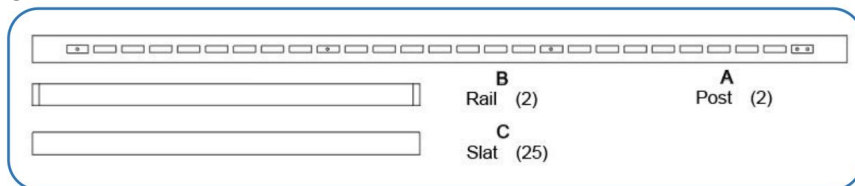

K
M6*80mm Bolt (4)

L
Wrench (2)

Opis produktu

Krok 1

1. Złóż w pudełku

Lub

Krok 2

1. Wciśnij słupki do ściany, aby utrzymać listwy w słupku podczas instalacji.