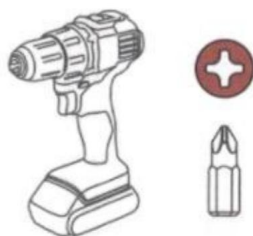

3. Zalecamy 2 osoby, aby montaż przebiegał sprawniej