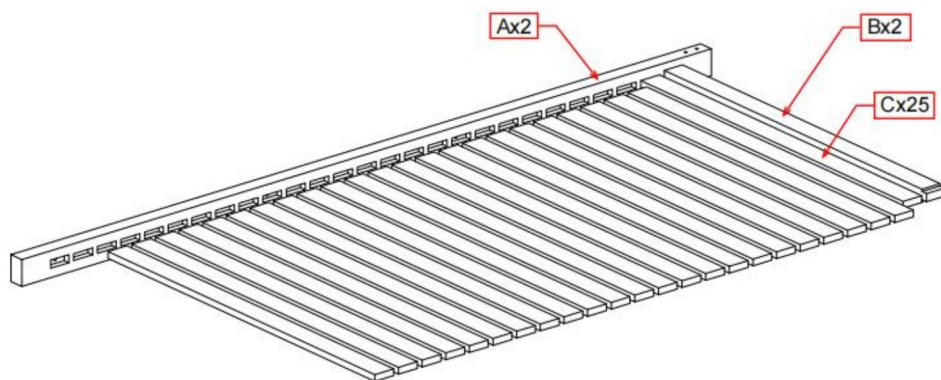

C
Slat (25)

D
Feet (2)

E
Joiner Bracket (2)

F
M6*30mm Bolt (4)

G
Washer (12)

H
Washer (4)

I
Nut (8)

J
M5*50mm
Wood Screw (10)

K
M6*80mm Bolt (4)

L
Wrench (2)

Opis produktu

Krok 1

1. Złóż w pudełku

Lub

Krok 2

1. Wciśnij słupki do ściany, aby utrzymać listwy w słupku podczas instalacji.