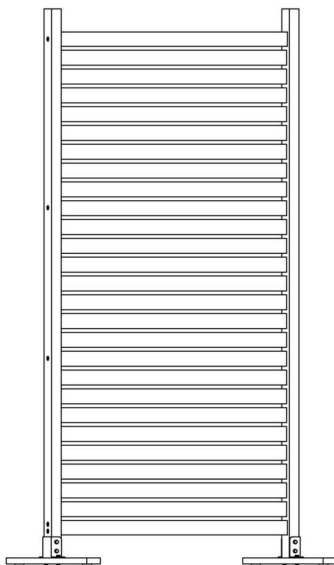

VEVOR[®]
TOUGH TOOLS, HALF PRICE

Privatsphäre im Freien

BILDSCHIRME

Modell: YHPF001

Brauchen Sie Hilfe? Kontaktieren Sie uns!

Sie haben Fragen zu unseren Produkten? Sie benötigen technischen Support? Dann kontaktieren Sie uns gerne: