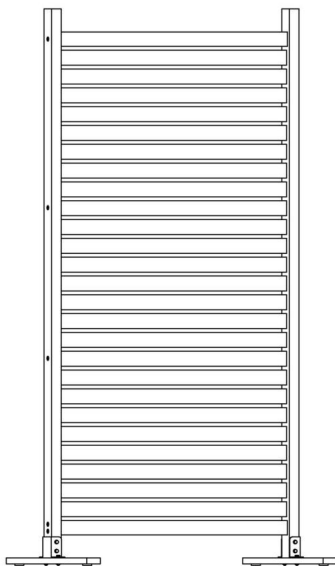

VEVOR®

TOUGH TOOLS, HALF PRICE

PRIVACY ALL'APERTO
SCHERMI

Modello: YHPF001

HAI BISOGNO DI AIUTO? CONTATTACI!

Hai domande sui prodotti? Hai bisogno di supporto tecnico? Non esitare a contattarci:

**Supporto tecnico e certificato di garanzia
elettronica www.vevor.com/support**

Questa è l'istruzione originale, si prega di leggere attentamente tutte le istruzioni del manuale prima di utilizzare. VEVOR si riserva una chiara interpretazione del nostro manuale utente. L'aspetto del prodotto sarà soggetto al prodotto ricevuto. Vi preghiamo di perdonarci se non vi informeremo di nuovo se ci sono aggiornamenti tecnologici o software sul nostro prodotto.