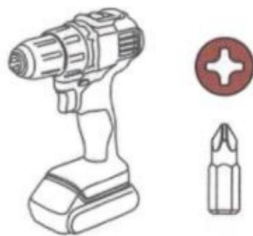

zijn alleen ter illustratie en kunnen in sommige details afwijken van het daadwerkelijke product.

Voor het monteren

Wij adviseren u om vóór de montage het volgende te doen:

1. Draag handschoenen.

2. Aanbevolen gereedschappen: boormachine met kruiskopbit