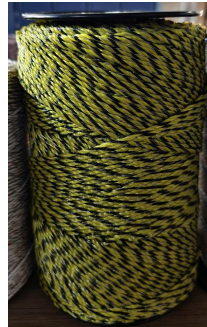

Produktbeschreibung

Modell	Typ	Länge	Durchmesser	Farbe
HTSS1	Seilmodell	1000 Fuß/305 m	1/4 Zoll	Schwarz
HTSS2	Seilmodell	1640 Fuß/500 m	1/8 Zoll	2 gelbe und 1 schwarze
HTSS3	Seilmodell	2625 Fuß/800 m	3/32 Zoll	Weiß +1 Orange
HTSS5	Seilmodell	656 Fuß/200 m	1/4 Zoll	weiß +1schwarzPE
HTSS6	Bandabschnitt	1640 Fuß/500 m	3/4 Zoll	Weiß, rot auf der einen Seite , blau auf der anderen
HTSS7	Aluminium	1640 Fuß/500 m	ø1,6 mm	Aluminium natur