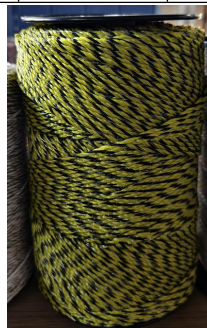

Productomschrijving

Model	Type	Lengte	Diameter	Kleur
HTSS1	Touwmodel	1000ft/305m	1/4"	zwart
HTSS2	Touwmodel	1640ft/500m	1/8"	2 gele en 1 zwarte
HTSS3	Touwmodel	2625ft/800m	3/32"	Wit +1 oranje
HTSS5	Touwmodel	656ft/200m	1/4"	wit +1zwartPE
HTSS6	Tape-sectie	1640ft/500m	3/4"	Wit, rood aan de ene kant , blauw aan de andere kant
HTSS7	Aluminium	1640ft/500m	ø1,6 mm	Aluminium naturel