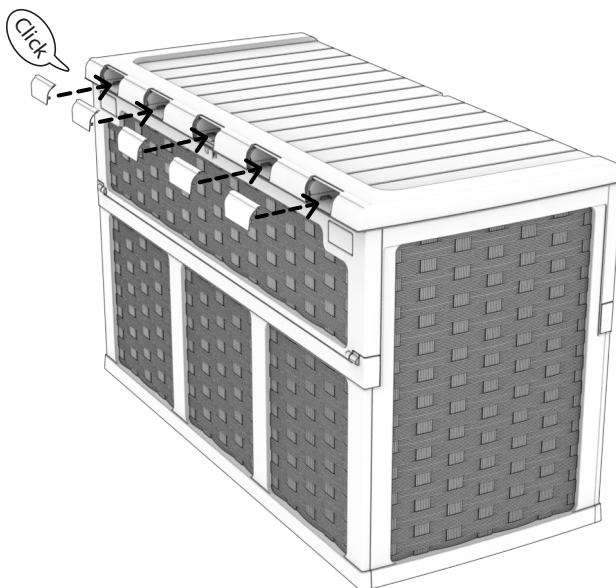

C x1

M x6

x2

14

K x5

Volume: 863 liter | 240 gal

G25711, SKU 100812

Raccolta differenziata. Verifica le disposizioni del tuo Comune.