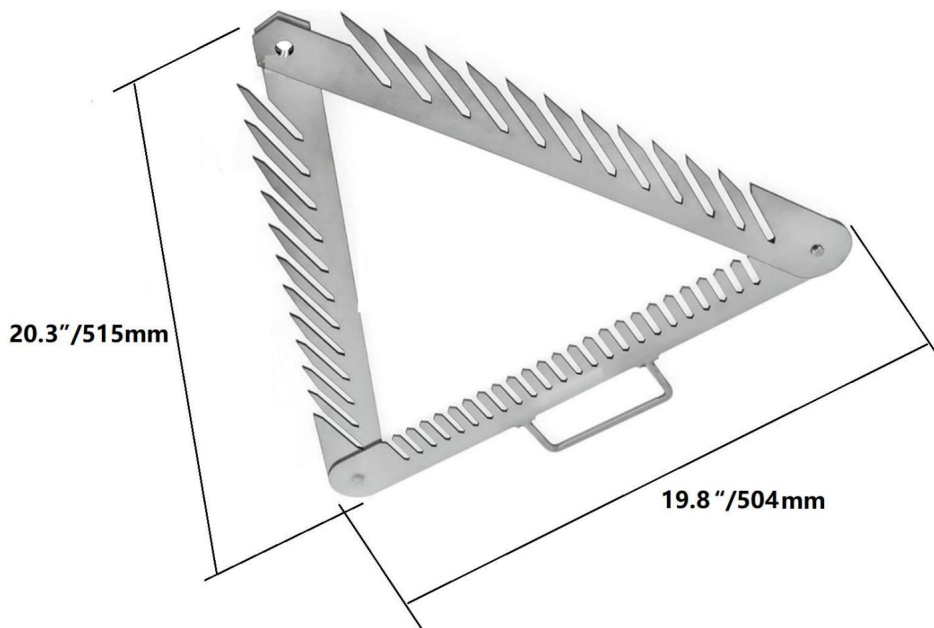

CORTADORA DE MALEZAS DE LAGO - CUERDA

MODELO:7867

Soporte técnico y certificado de garantía

electrónica www.vevor.com/support

VEVOR

Affordable. Reliable. Home Improvement.

HIERBA DEL LAGO
CUERDA CORTADORA

MODELO:7867

Material: Acero inoxidable 201

Longitud de la cuerda: 29,5 pies/9 m

Fabricante: Shanghai muxin muyeyouxiangongsi

Dirección: Shuangchenglu803nong11hao1602A-1609shi,baoshanqu,
shanghai200000CN.

ECREP:E-CrossStuGmbH.