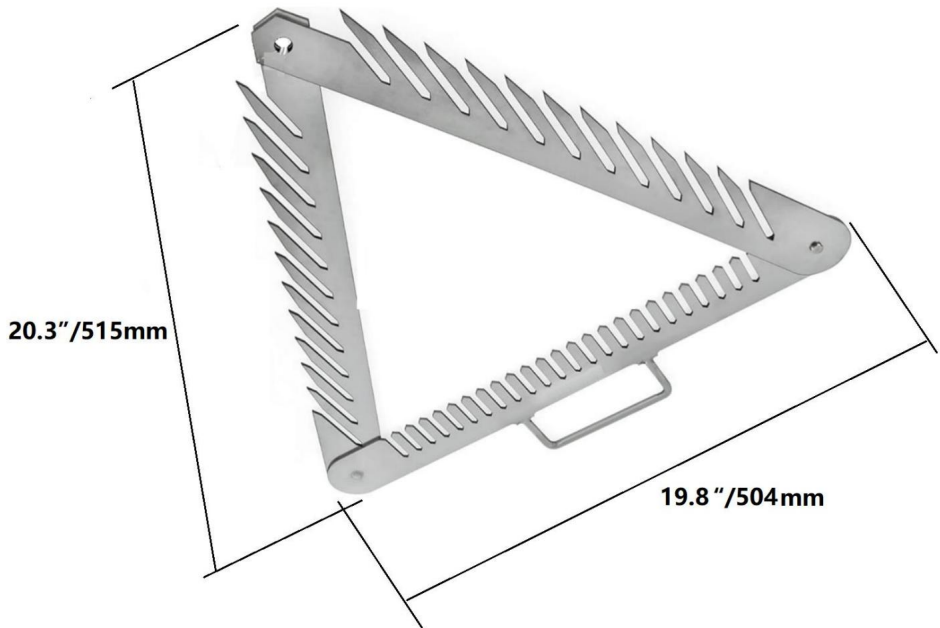

Materiaal: roestvrij staal 201

Touwlengte: 29,5 ft/9 m

Fabrikant: Shanghaiimuxinmuyeyouxiangongsi

Adres: Shuangchenglu 803 nong 1 hao 1602A-1609 shi, baoshanqu, shanghai 200000 CN.

ECREP: E-CrossStu GmbH.

Mainzer Landstr. 69, 60329 Frankfurt am Main.

UKREP: YHCONSULTING LIMITED.

C/O YH Consulting Limited Kantoor 147, Centurion House, London Road, Staines-upon-Thames, Surrey, TW184AX

Geïmporteerd naar AUS: SIHAOPTYLTD.

1 ROKE VASTRETE EAST WOOD NSW 2122 Australië

Geïmporteerd naar de VS: Sanven Technology Ltd.

Suite 250, 9166 Anaheim Place, Rancho Cucamonga, CA 91730