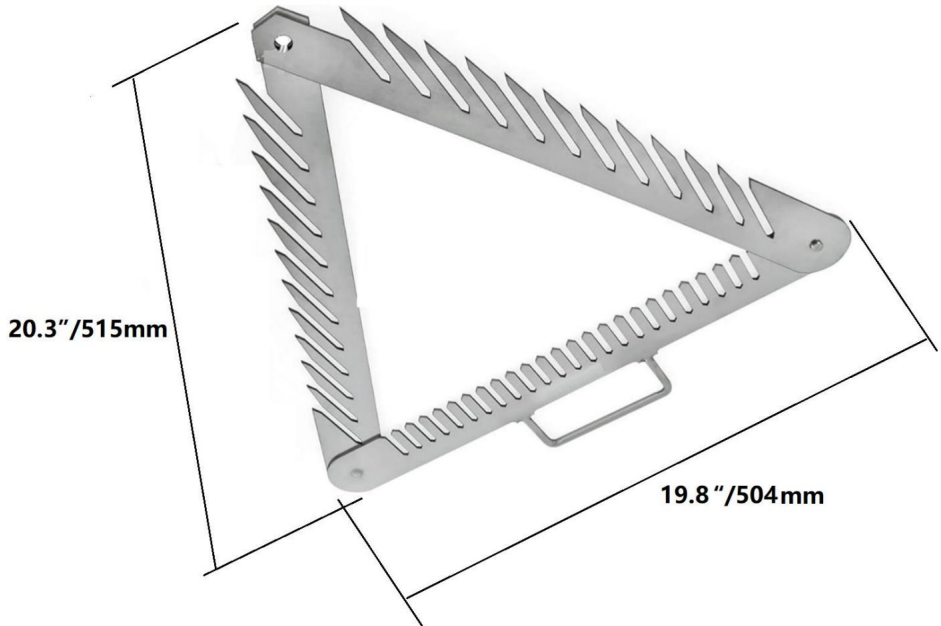

Seegrassschneider-Seil

MODELL:7867

Technischer Support und E-Garantie-Zertifikat
www.vevor.com/support

VEVOR

Affordable. Reliable. Home Improvement.

Seegras
Schneideseil

MODELL:7867

Dies ist die Originalanleitung. Bitte lesen Sie alle Anweisungen sorgfältig durch, bevor Sie das Gerät in Betrieb nehmen. VEVOR behält sich das Recht vor, die Bedienungsanleitung klar und deutlich zu interpretieren. Das Aussehen des Produkts hängt vom gelieferten Produkt ab. Bitte haben Sie Verständnis dafür, dass wir Sie nicht erneut über Technologie- oder Software-Updates informieren.

Material: Edelstahl 201

Seillänge: 29,5 Fuß/9 m

Hersteller: Shanghaimuxinmuyeyouxiangongsi

Adresse: Shuangchenglu803nong11hao1602A-1609shi, baoshanqu,
shanghai200000CN.

ECREP:E-CrossStuGmbH.

MainzerLandstr.69,60329FrankfurtMain.