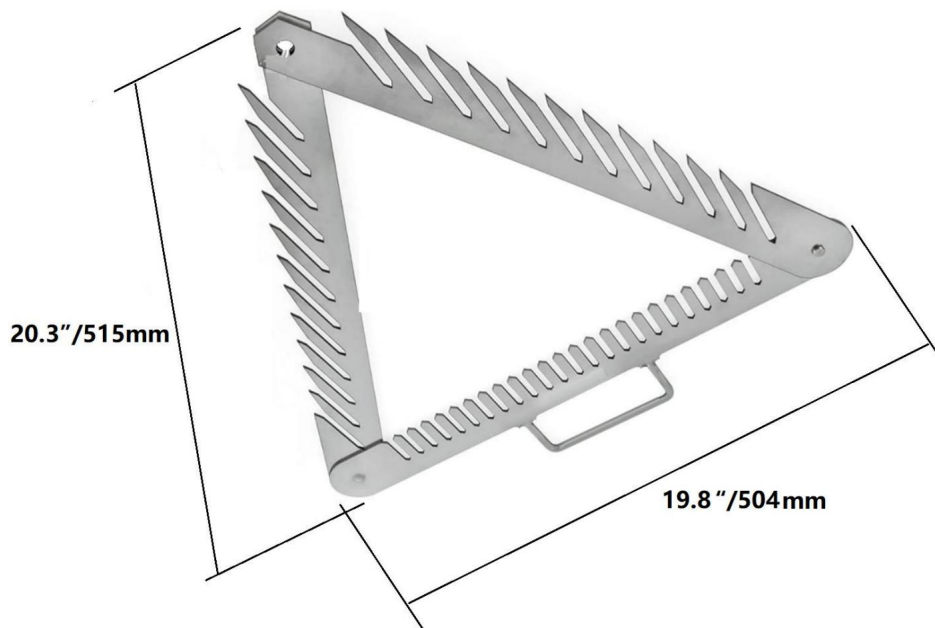

Materiale: acciaio inossidabile 201

Lunghezza della corda: 29,5 piedi/9 m

Produttore: Shanghaimuxinmuyeyouxiangongsi

Indirizzo: Shuangchenglu803nong11hao1602A-1609shi,baoshanqu,
shanghai200000CN.

ECREP:E-CrossStuGmbH.