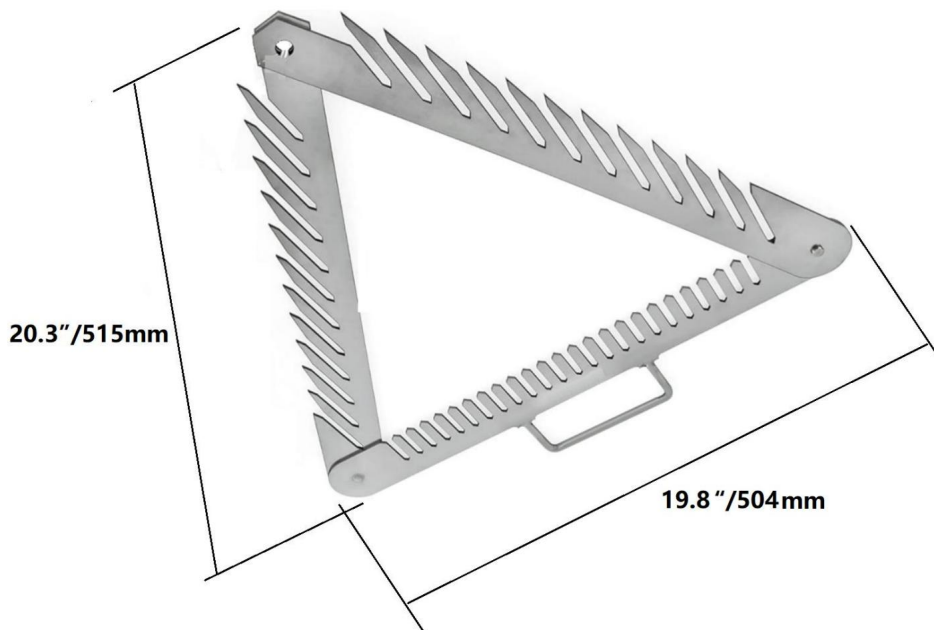

Matériau : acier inoxydable 201

Longueur de la corde : 29,5 pieds/9 m

Fabricant:Shanghaimuxinmuyeyouxiangongsi

Adresse : Shuangchenglu803nong11hao1602A-1609shi,baoshanqu,
shanghai200000CN.

ECREP : E-CrossStuGmbH.