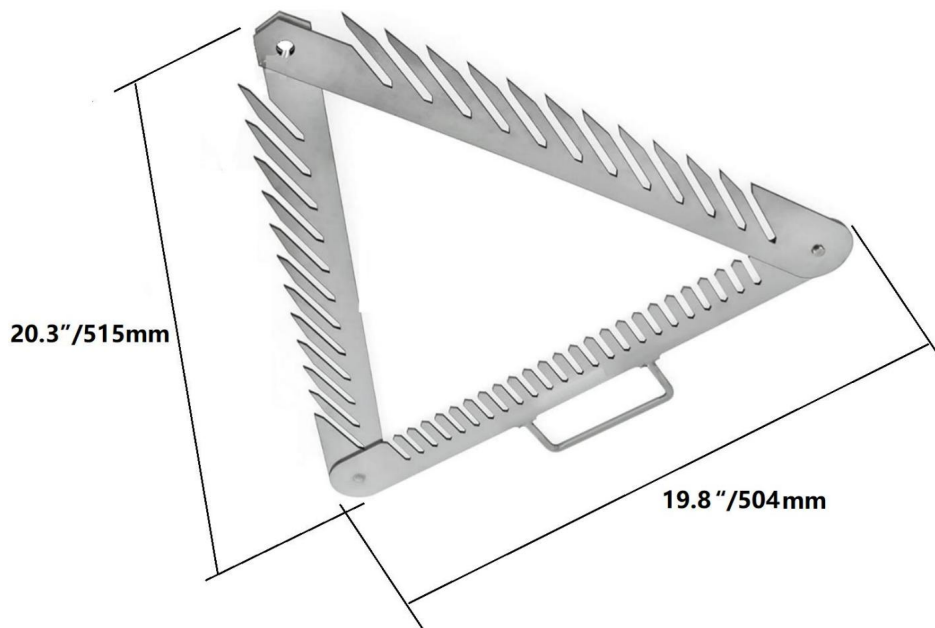

Materiał: Stal nierdzewna 201

Długość liny: 29,5 stóp/9 m

Producent:Shanghaimuxinmuyeyouxiangongsi

Adres:Shuangchenglu803nong11hao1602A-1609shi,baoshanqu,
szanghaj200000CN.

ECREP:E-CrossStuGmbH.

MainzerLandstr.69,60329FrankfurtamMain.