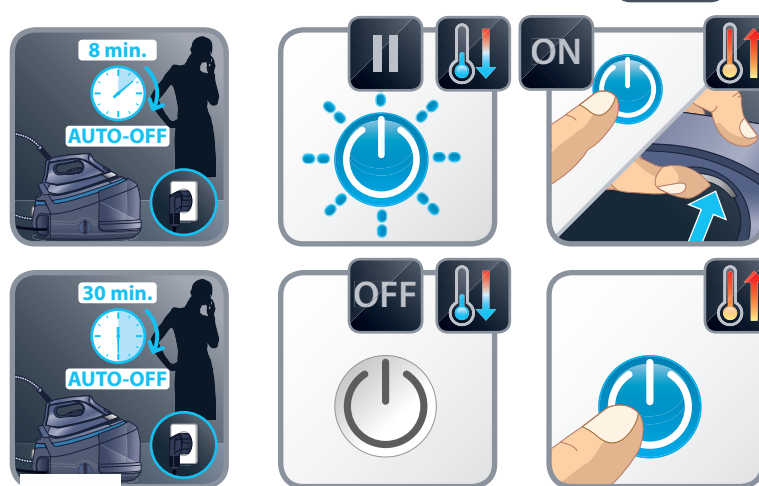

8.

10.

11.

12.

13.

9.

14.

* * FR An / EN Year / DE Jahr / NL Jaar / ES Año / PT Ano / IT Anno / DA år / NO år / SV år / FI x / TR yıl / EL έτος / PL Rok / CS Rok / SK rok / HU Év / SL Leto / RU Год / UK Pík / HR Godina / RO An / ET Aasta / LT Metai / LV Gads / BA Godina / BG година / TH ปี / SR Godina / AR عام / VI Năm

Rowenta®

FR	Guide de l'utilisateur	SK	Používateľská príručka
EN	User's guide	HU	Használati útmutató
DE	Bedienungsanleitung	SL	Navodila za uporabnika
NL	Gebruiksaanwijzing	RU	Руководство пользователя
ES	Guía del usuario	UK	Посібник користувача
PT	Guia del usuario	HR	Upute za uporabu
IT	Manuale d'uso	BS	Upute za upotrebu
DA	Brugsvejledning	SR	Uputstvo za upotrebu
NO	Bruksanvisning	RO	Ghidul utilizatorului
SV	Användarhandbok	ET	Kasutusjuhend
FI	Käyttöopas	LT	Naudotojo vadovas
TR	Kullanım kılavuzu	LV	Lietošanas pamācība
EL	Οδηγός χρήσης	BG	Ръководство на потребителя
PL	Instrukcja obsługi	TH	คู่มือสำหรับผู้ใช้งาน
CS	Návod k použití	AR	دليل الاستعمال
		VI	Hướng dẫn dành cho người sử dụng

SILENCE STEAM PRO