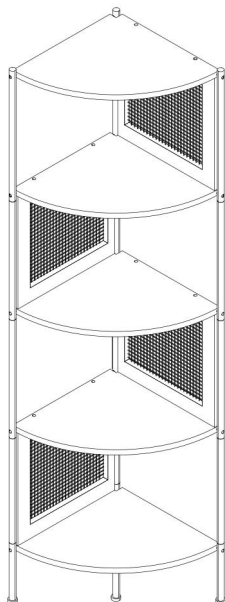

wenn Sie bei uns eine Bestellung aufgeben, wenn Sie tatsächlich Speichern

Hälfte im Vergleich mit den Top-Großmarken.

VEVOR®

TOUGH TOOLS, HALF PRICE

Rattan Bookshelves

MODELL NR.: HY-BTZJJ-009

Brauchen Sie Hilfe? Kontaktieren Sie uns!