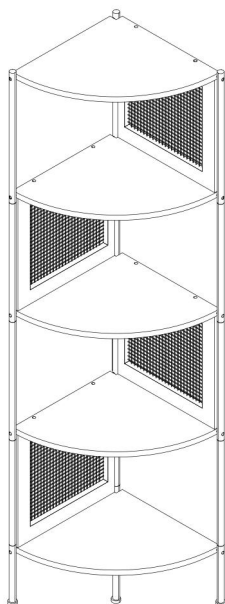

Cuando realiza un pedido con nosotros, si realmente está Ahorro Medio en comparación con las principales marcas líderes.

VEVOR®

TOUGH TOOLS, HALF PRICE

Rattan Bookshelves

NÚMERO DE MODELO: HY-BTZJJ-009

¿NECESITAS AYUDA? ¡CONTÁCTANOS!