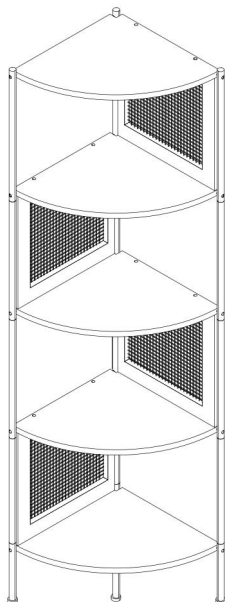

VEVOR®

TOUGH TOOLS, HALF PRICE

Rattan Bookshelves

NR MODELU: HY-BTZJJ-009

POTRZEBUJESZ POMOCY? SKONTAKTUJ SIĘ Z NAMI!

Masz pytania dotyczące produktu? Potrzebujesz wsparcia technicznego? Skontaktuj się z nami:

Wsparcie techniczne i certyfikat e-gwarancji
www.vevor.com/support

To jest oryginalna instrukcja, przed użyciem należy uważnie przeczytać wszystkie instrukcje. VEVOR zastrzega sobie jasną interpretację naszej instrukcji obsługi. Wygląd produktu będzie zależał od produktu, który otrzymałeś. Prosimy o wybaczenie, że nie poinformujemy Cię ponownie, jeśli w naszym produkcie pojawią się jakiegokolwiek aktualizacje technologiczne lub oprogramowania.