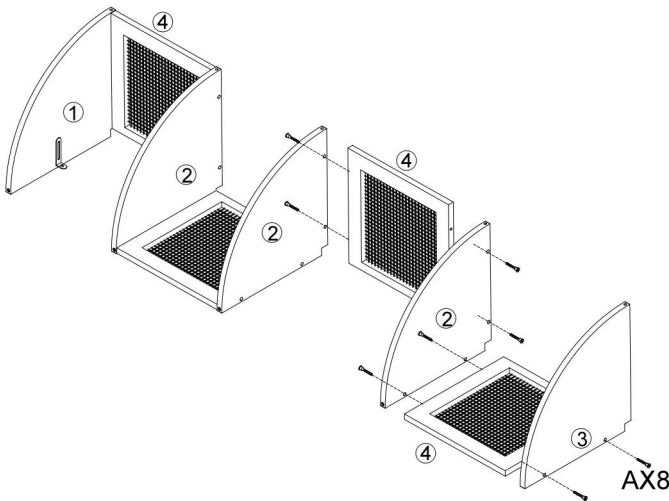

ASSEMBLY STEPS

STEP : 1

STEP : 2