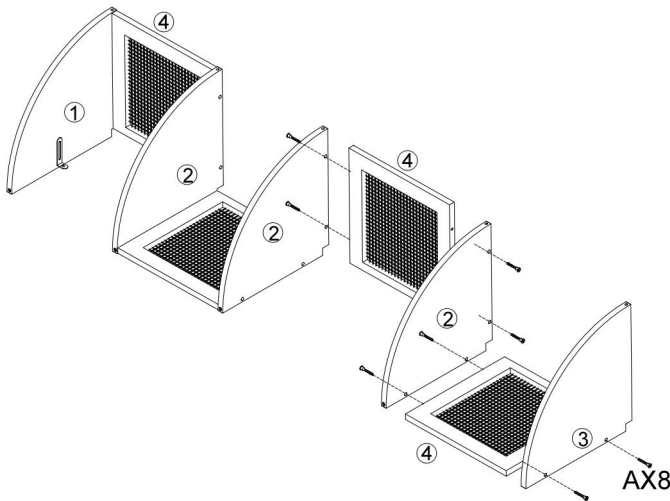

ASSEMBLY STEPS

STEP : 1

STEP : 2