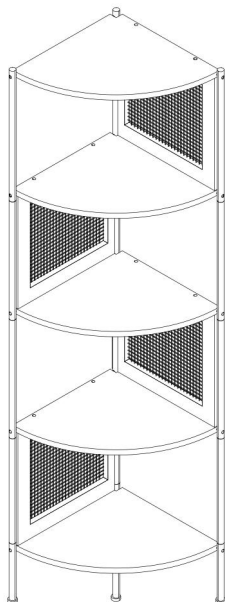

när du gör en beställning hos oss om du faktiskt gör det Sparande Halv i jämförelse med de främsta varumärkena.

VEVOR®

TOUGH TOOLS, HALF PRICE

Rattan Bookshelves

MODELLNR: HY-BTZJJ-009

BEHÖVER HJÄLP? KONTAKTA OSS!