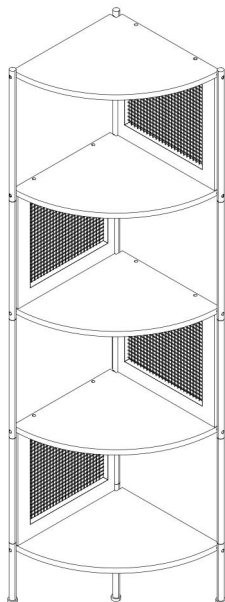

quando effettui un ordine con noi se sei effettivamente Risparmio
Metà rispetto ai marchi più importanti.

VEVOR®

TOUGH TOOLS, HALF PRICE

Rattan Bookshelves

MODELLO NUMERO: CODICE ARTICOLO: HY-BTZJJ-009

HAI BISOGNO DI AIUTO? CONTATTACI!