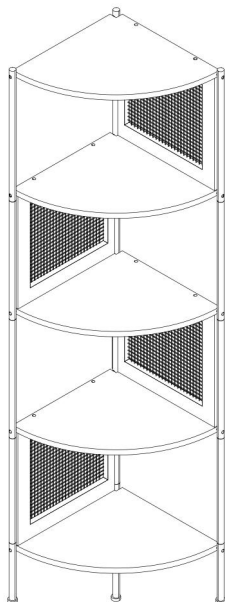

wanneer u een bestelling bij ons plaatst, als u daadwerkelijk Besparing
Half in vergelijking met de grote topmerken.

VEVOR®

TOUGH TOOLS, HALF PRICE

Rattan Bookshelves

MODELNUMMER: HY-BTZJJ-009

HULP NODIG? NEEM CONTACT MET ONS OP!