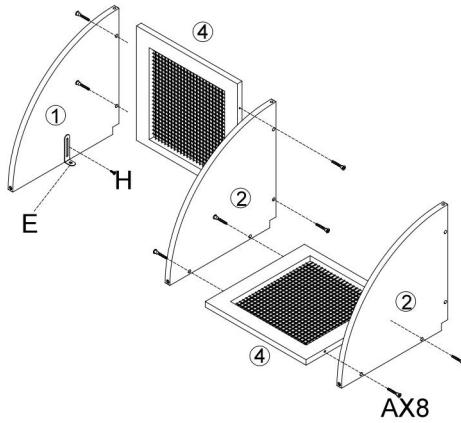

ASSEMBLY STEPS

STEP : 1