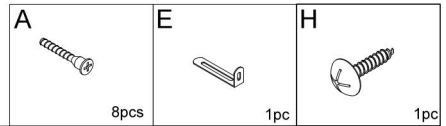

ASSEMBLY STEPS

STEP : 1