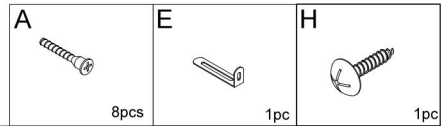

ASSEMBLY STEPS

STEP : 1