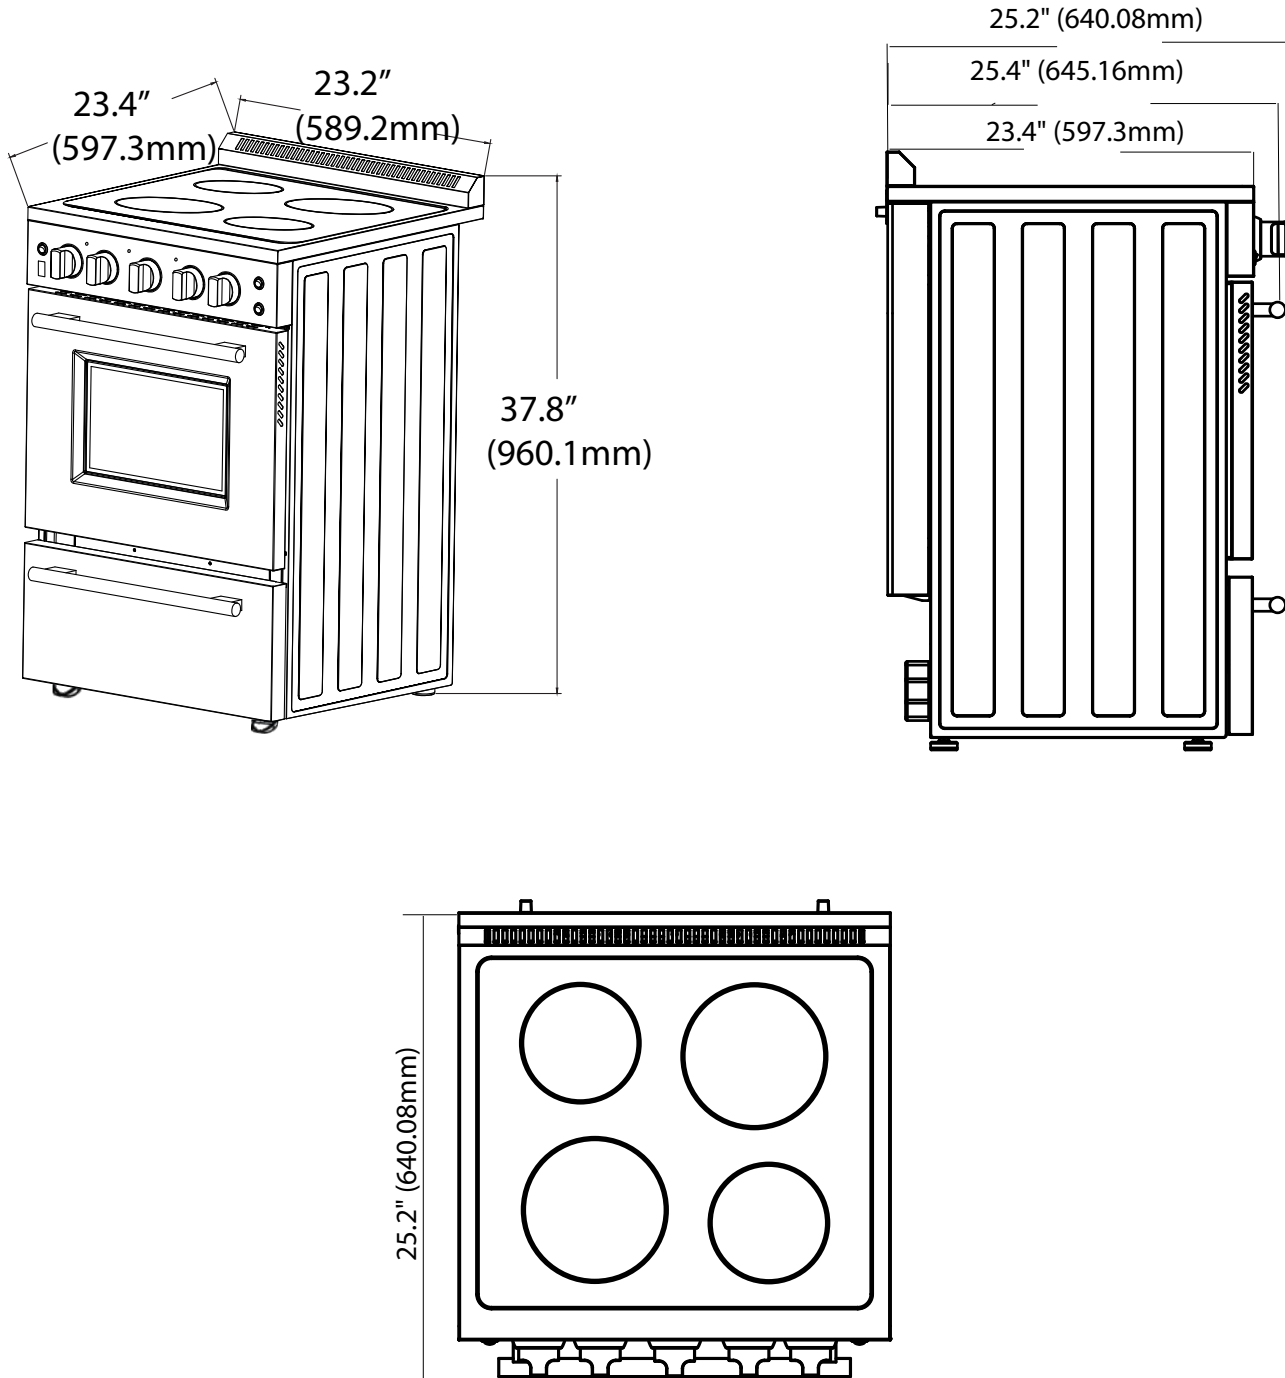

PRODUCT & CUTOUT DIMENSIONS DIMENSIONS DU PRODUIT ET DES DÉCOUPES

Model/Modèle: FFSEL6069-24WHT | FFSEL6069-24BLK

PRODUCT DIMENSIONS - DIMENSIONS DU PRODUIT

PRODUCT & CUTOUT DIMENSIONS DIMENSIONS DU PRODUIT ET DES DÉCOUPES

Model/Modèle: FFSEL6069-24WHT | FFSEL6069-24BLK

CUTOUT DIMENSIONS - DIMENSIONS DES DÉCOUPES