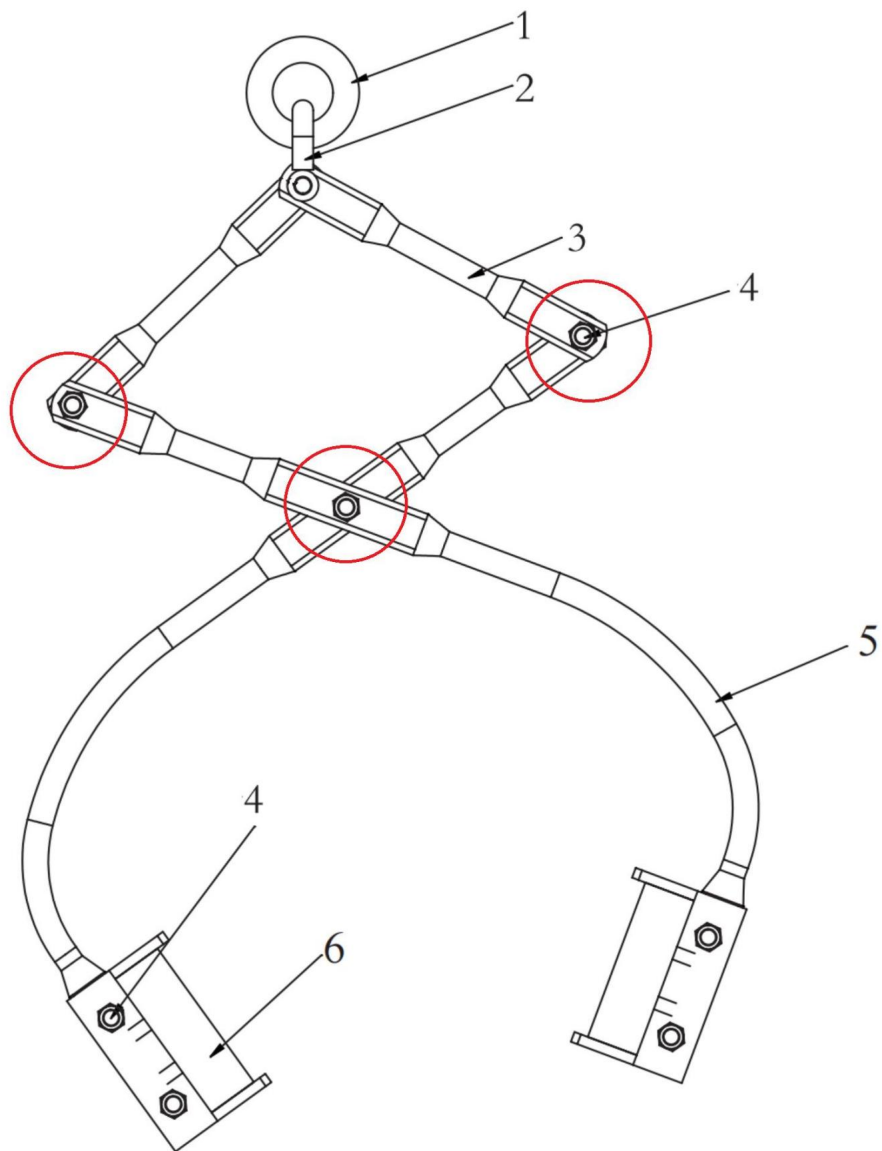

Nie blokuj 3 śrub (oznaczenia w okręgu)

całkowicie i pozostaw trochę miejsca, aby umożliwić

części, które można elastycznie obracać.