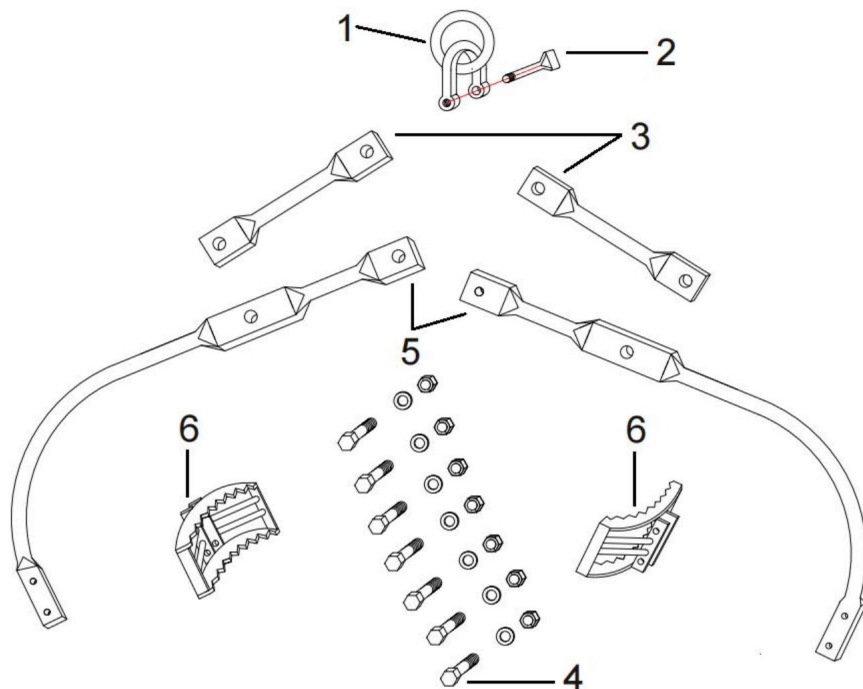

## LISTA CZĘŚCI

Część#	Opis Pierścienia	Ilość.
1	(średnica wewnętrzna 58 mm, średnica zewnętrzna 108 mm)	1
2	Hak + śruba hakowa	1
3	Korbwód	2
4	Śruba M16*55mm + nakrętka M16 + podkładka	7
5	Podkładki zakrzywione	2
6	Chwytnie kamiennych podkładek	2