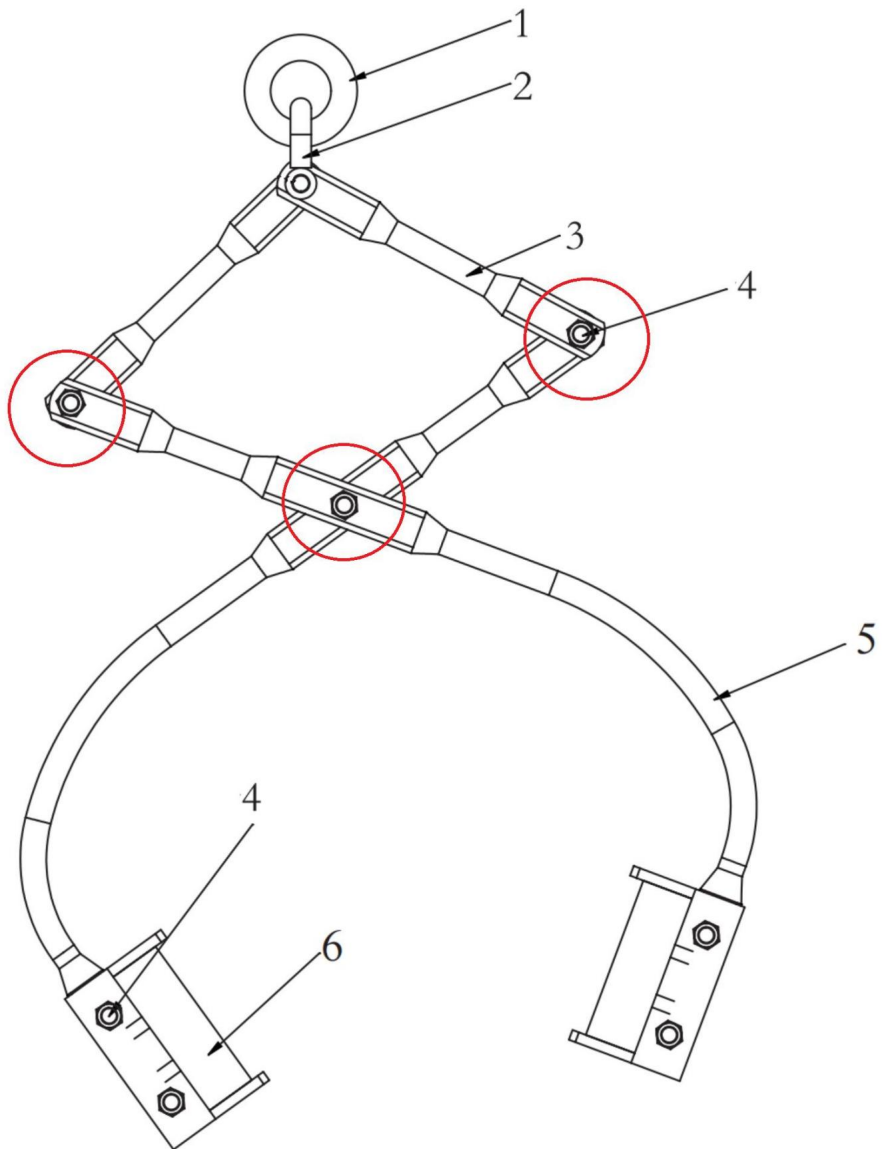

Vergrendel de 3 schroeven niet (markeringen in de cirkel)

volledig en laat wat ruimte over om de

onderdelen die flexibel kunnen roteren.