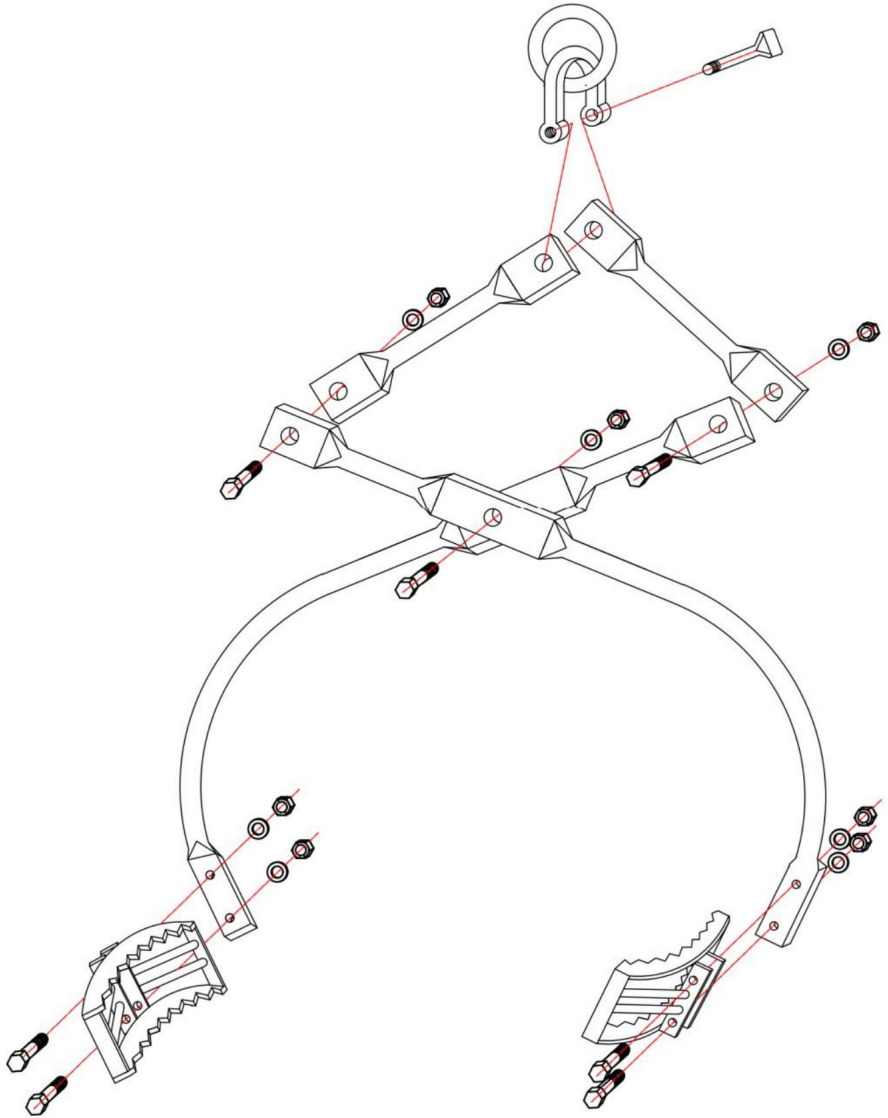

FASE DI MONTAGGIO