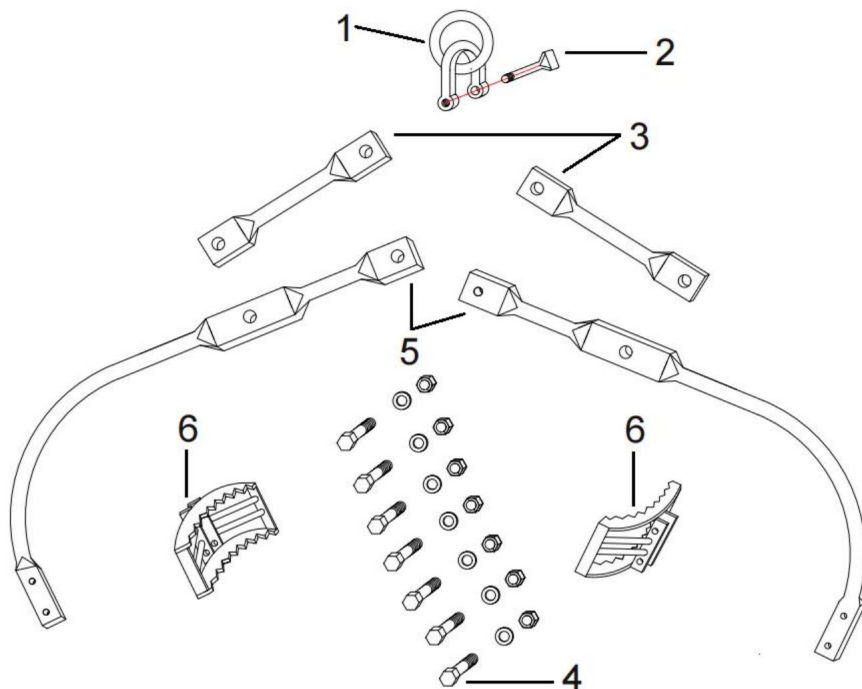

# ASSEMBLY STEP

**Do not lock the 3 screws(In-circle markings) completely, and leave some clearance to allow the parts to rotate flexibly.**

### **Vorsichtsmaßnahmen bei der Montage**

1. Die Montage muss gemäß dieser Anleitung erfolgen. Eine unsachgemäße Montage kann Gefahren schaffen.
2. Tragen Sie ANSI-zugelassene Schutzbrillen und strapazierfähige Arbeitshandschuhe bei der Montage.
3. Halten Sie den Versammlungsbereich sauber und gut beleuchtet.
4. Halten Sie während der Montage unbeteiligte Zuschauer vom Bereich fern.
5. Nicht montieren, wenn Sie müde sind oder unter dem Einfluss von Alkohol, Drogen oder Medikamenten.
6. Die Produkteigenschaften gelten für ordnungsgemäß und vollständig montierte Produkte.  
Nur Produkte.
7. Auf einer flachen, ebenen, harten und glatten Oberfläche montieren, die sicher Unterstützung des hölzernen Garderobenständers.
8. Weitere Informationen zu den im Folgenden aufgeführten Teilen finden Sie  
Seiten finden Sie im Montageplan dieses Handbuchs. Auspacken  
und trennen Sie alle Teile in einem sauberen Arbeitsbereich.

## TEILELISTE

Teil#	Beschreibung Ring	Stk.
1	(Innendurchmesser 58 mm, Außendurchmesser 108 mm)	1
2	Haken+Hakenbolzen	1
3	Pleuelstange	2
4	M16 * 55mm Schraube + M16 Mutter + Unterlegscheibe	7
5	Gebogene Pads	2
6	Steinpads zum Greifen	2