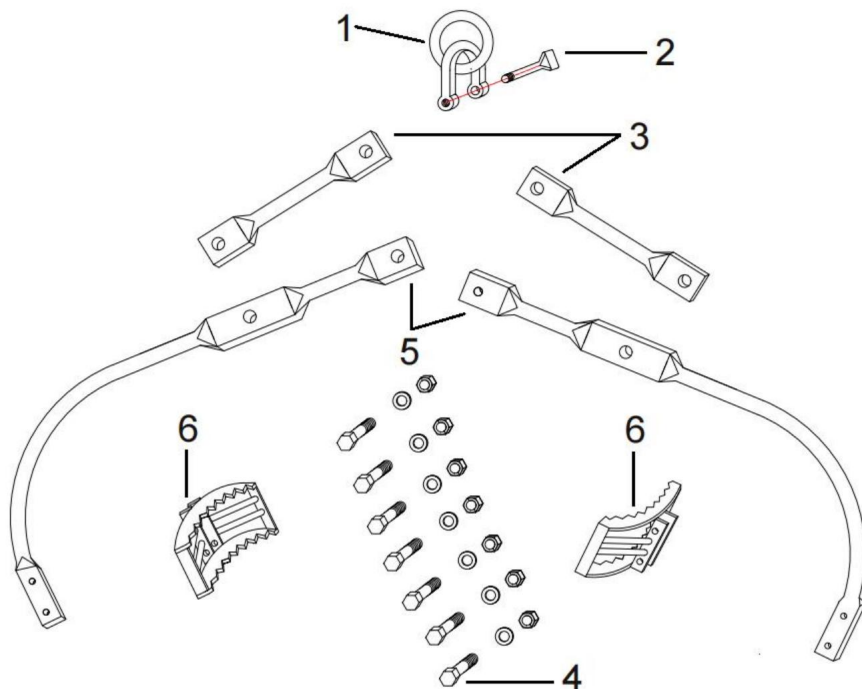

ONDERDELENLIJST

Deel#	Omschrijving	Aantal
1	Ring (ID58mm, OD 108mm)	1
2	Haak+Haakbout	1
3	Drijfstang	2
4	M16*55mm bout + M16 moer + ring	7
5	Gebogen pads	2
6	Grijpen van stenen pads	2