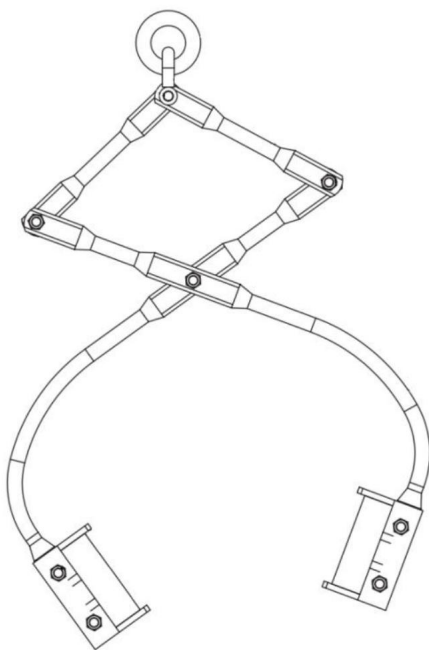

VEVOR®

TOUGH TOOLS, HALF PRICE

PINZE PER TRONCHI

MODELLO:RT24

HAI BISOGNO DI AIUTO? CONTATTACI!

Hai domande sul prodotto? Hai bisogno di supporto tecnico? Non esitare a contattarci:
Supporto tecnico e certificato di garanzia elettronica www.vevor.com/support

Questa è l'istruzione originale, si prega di leggere attentamente tutte le istruzioni del manuale prima di utilizzare. VEVOR si riserva una chiara interpretazione del nostro manuale utente. L'aspetto del prodotto sarà soggetto al prodotto ricevuto. Vi preghiamo di perdonarci se non vi informeremo di nuovo se ci sono aggiornamenti tecnologici o software sul nostro prodotto.