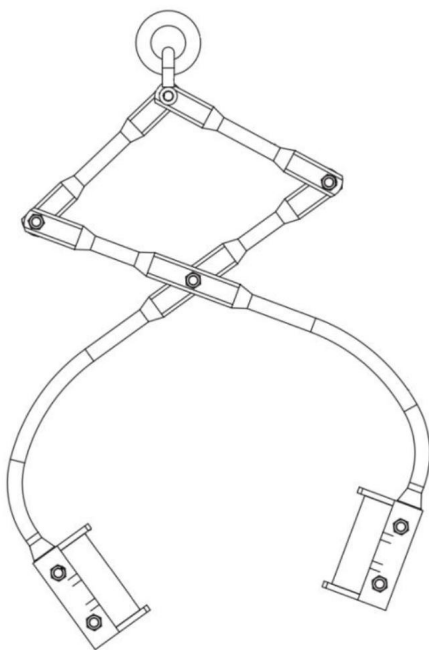

VEVOR®

TOUGH TOOLS, HALF PRICE

PINZAS PARA TRONCOS

MODELO:RT24

¿NECESITA AYUDA? ¡CONTÁCTENOS!

¿Tiene preguntas sobre el producto? ¿Necesita asistencia técnica? No dude en ponerse en contacto con nosotros: Asistencia técnica y certificado de garantía electrónica www.vevor.com/support

Estas son las instrucciones originales, lea atentamente todas las instrucciones del manual antes de utilizar el producto. VEVOR se reserva una interpretación clara de nuestro manual de usuario. La apariencia del producto estará sujeta al producto que recibió. Perdónenos por no informarle nuevamente si hay actualizaciones de tecnología o software en nuestro producto.