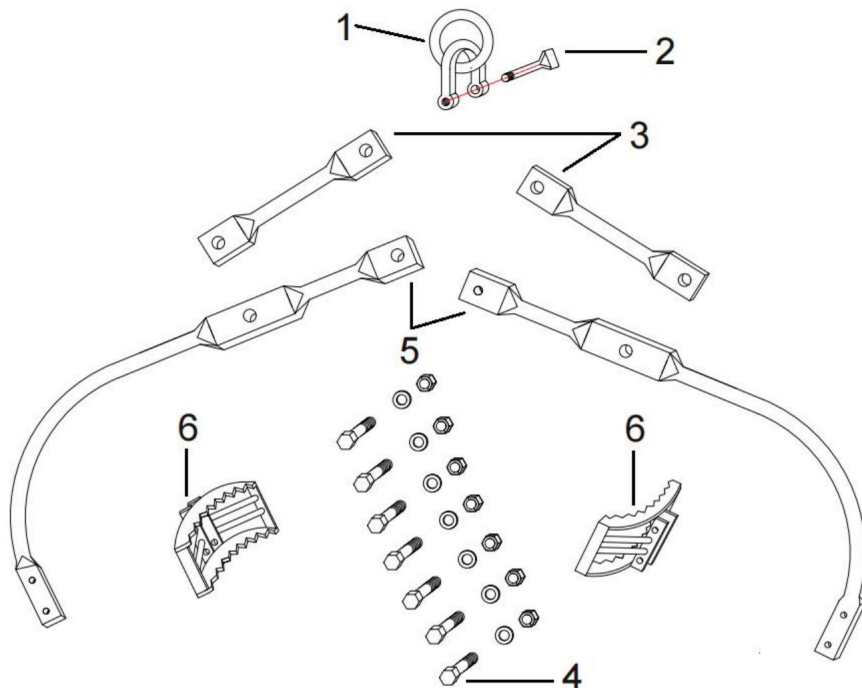

DELLISTA

Del#	Beskrivning	Antal.
1	Ring (ID58mm, OD 108mm)	1
2	Krok+krokbult	1
3	Vevstake	2
4	M16*55mm Bult+M16 Mutter+Bricka	7
5	Böjda kuddar	2
6	Ta tag i stenkuddar	2