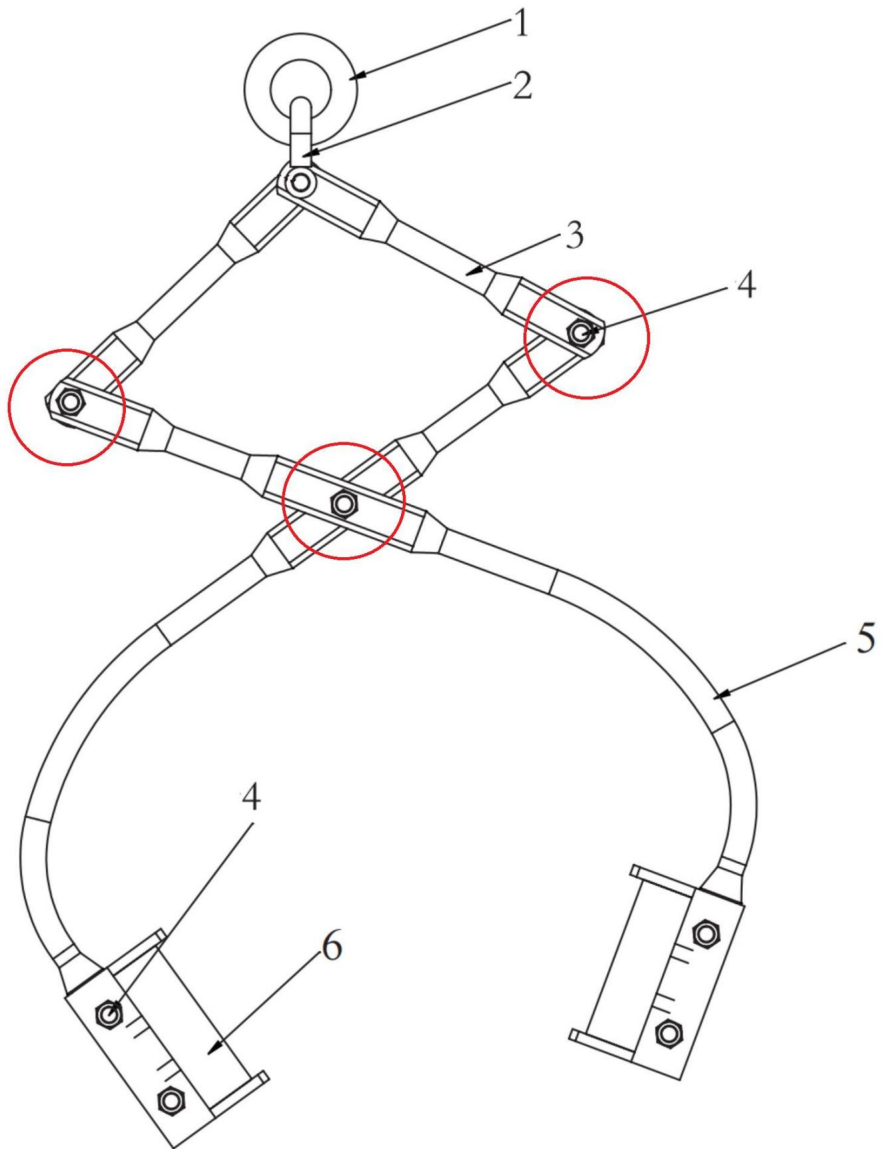

**Die 3 Schrauben (Markierungen im Kreis) nicht festziehen.
vollständig und lassen Sie etwas Platz, damit die
Teile flexibel rotieren lassen.**