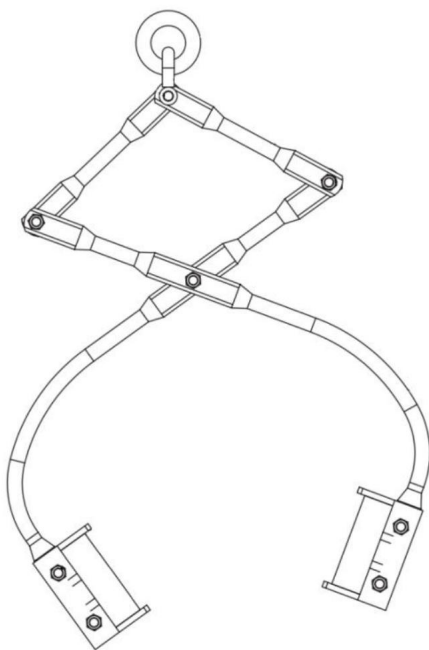

VEVOR®

TOUGH TOOLS, HALF PRICE

KLESZCZE DO DREWNA

MODEL:RT24

POTRZEBUJESZ POMOCY? SKONTAKTUJ SIĘ Z NAMI!

Masz pytania dotyczące produktu? Potrzebujesz wsparcia technicznego? Skontaktuj się z nami: Wsparcie techniczne i certyfikat E-Gwarancji www.vevor.com/support

To jest oryginalna instrukcja, przed użyciem należy uważnie przeczytać wszystkie instrukcje. VEVOR zastrzega sobie jasną interpretację naszej instrukcji obsługi. Wygląd produktu będzie zależał od produktu, który otrzymałeś. Prosimy o wybaczenie, że nie poinformujemy Cię ponownie, jeśli w naszym produkcie pojawią się jakiegokolwiek aktualizacje technologiczne lub oprogramowania.