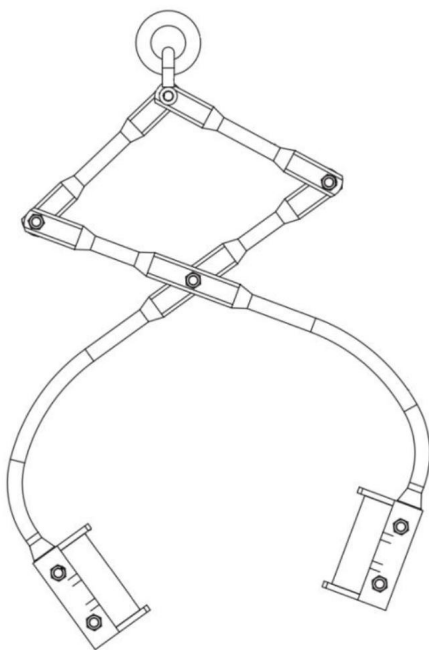

# VEVOR®

TOUGH TOOLS, HALF PRICE

LOGGTÅNG

MODELL:RT24