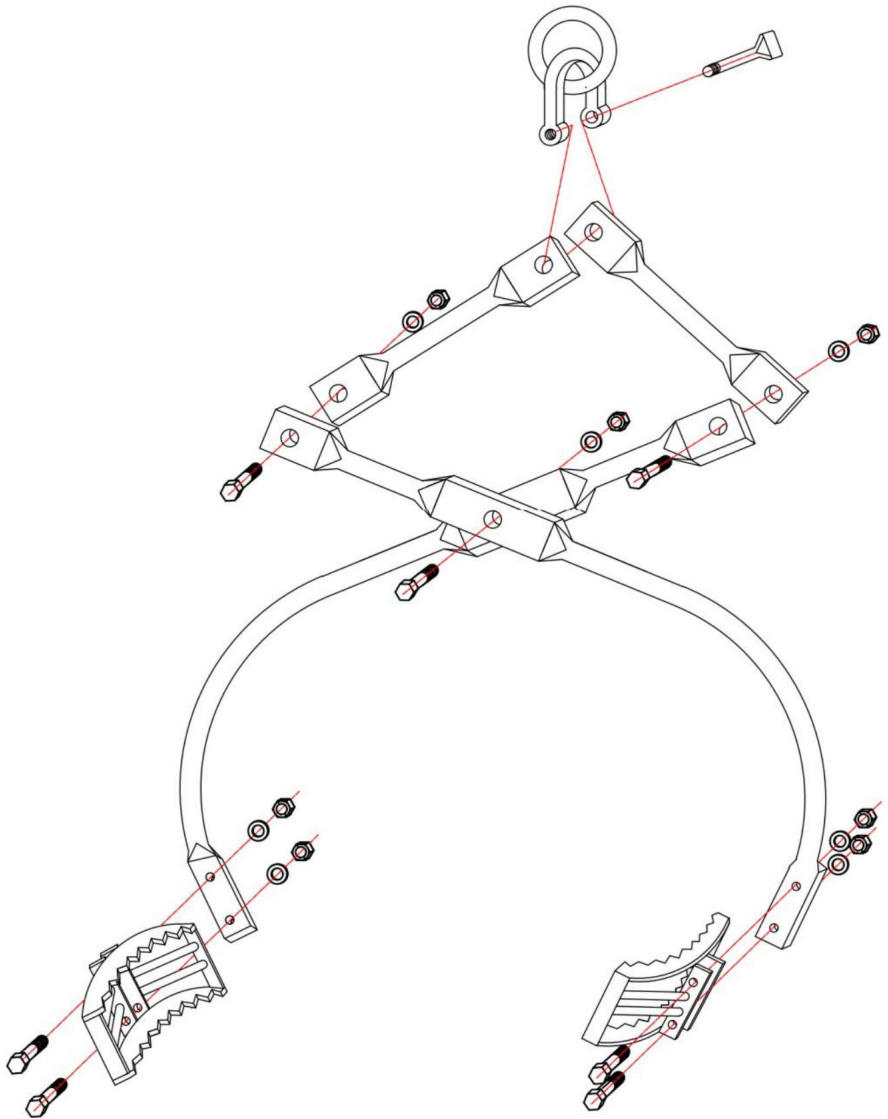

MONTAGESTRITT