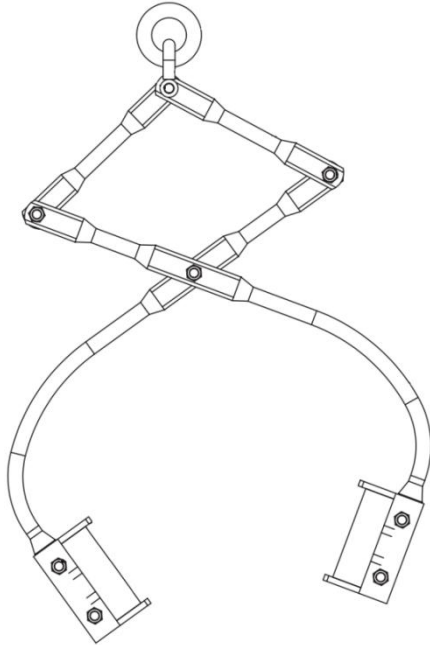

## LOG TONGS

MODEL:RT24