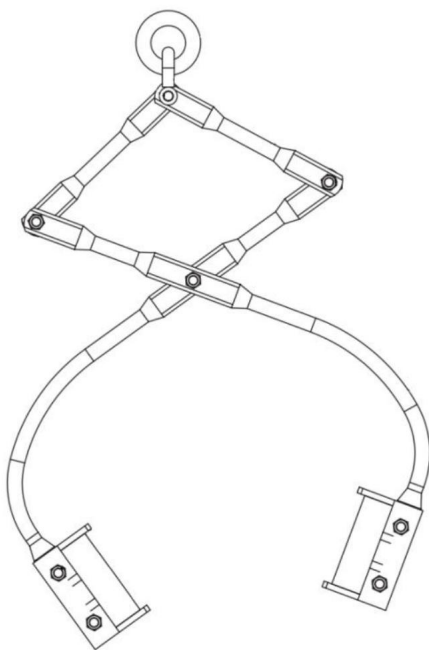

VEVOR®

TOUGH TOOLS, HALF PRICE

PINCES À BÛCHES

MODÈLE:RT24

BESOIN D'AIDE? CONTACTEZ-NOUS!

Vous avez des questions sur nos produits ? Vous avez besoin d'assistance technique ? N'hésitez pas à nous contacter : Assistance technique et certificat de garantie électronique www.vevor.com/support

Il s'agit de la notice d'utilisation d'origine. Veuillez lire attentivement toutes les instructions du manuel avant de l'utiliser. VEVOR se réserve le droit d'interpréter clairement notre manuel d'utilisation. L'apparence du produit dépend du produit que vous avez reçu. Veuillez nous excuser, nous ne vous informerons plus en cas de mise à jour technologique ou logicielle de notre produit.