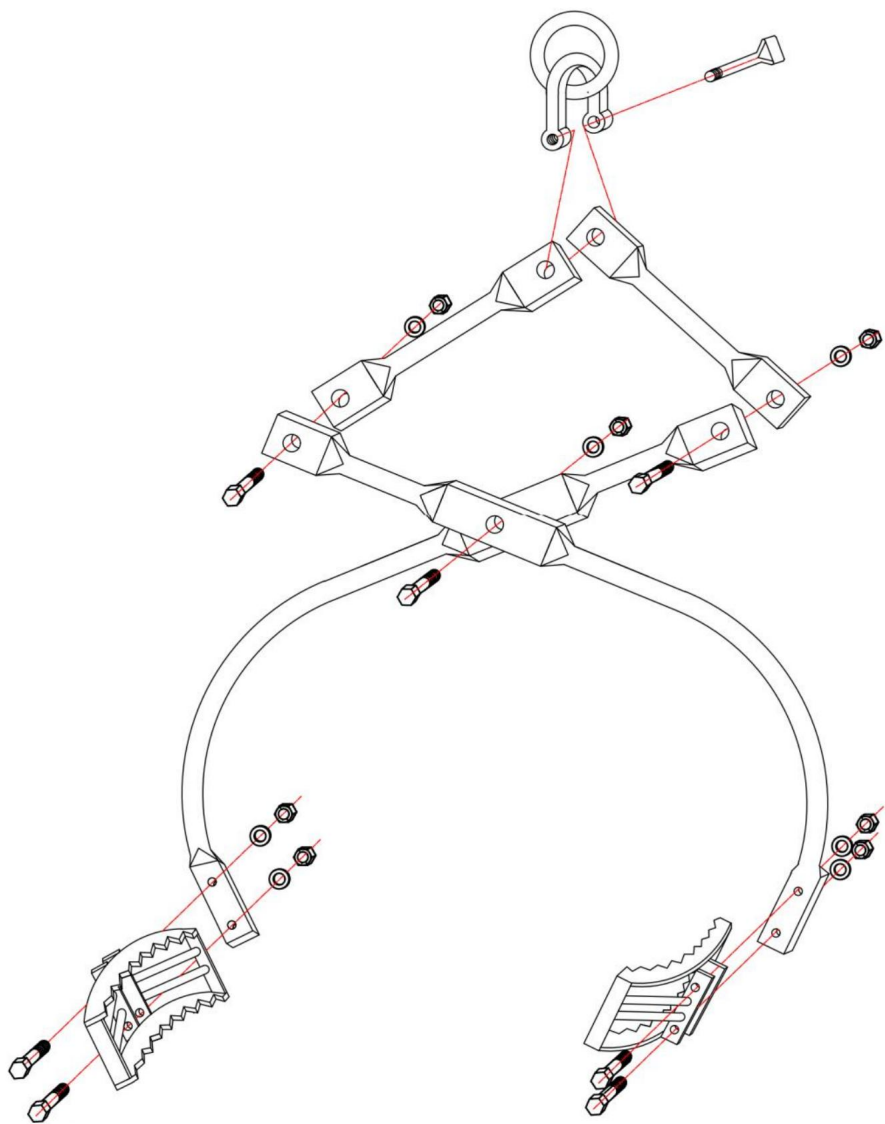

KROK MONTAŽU