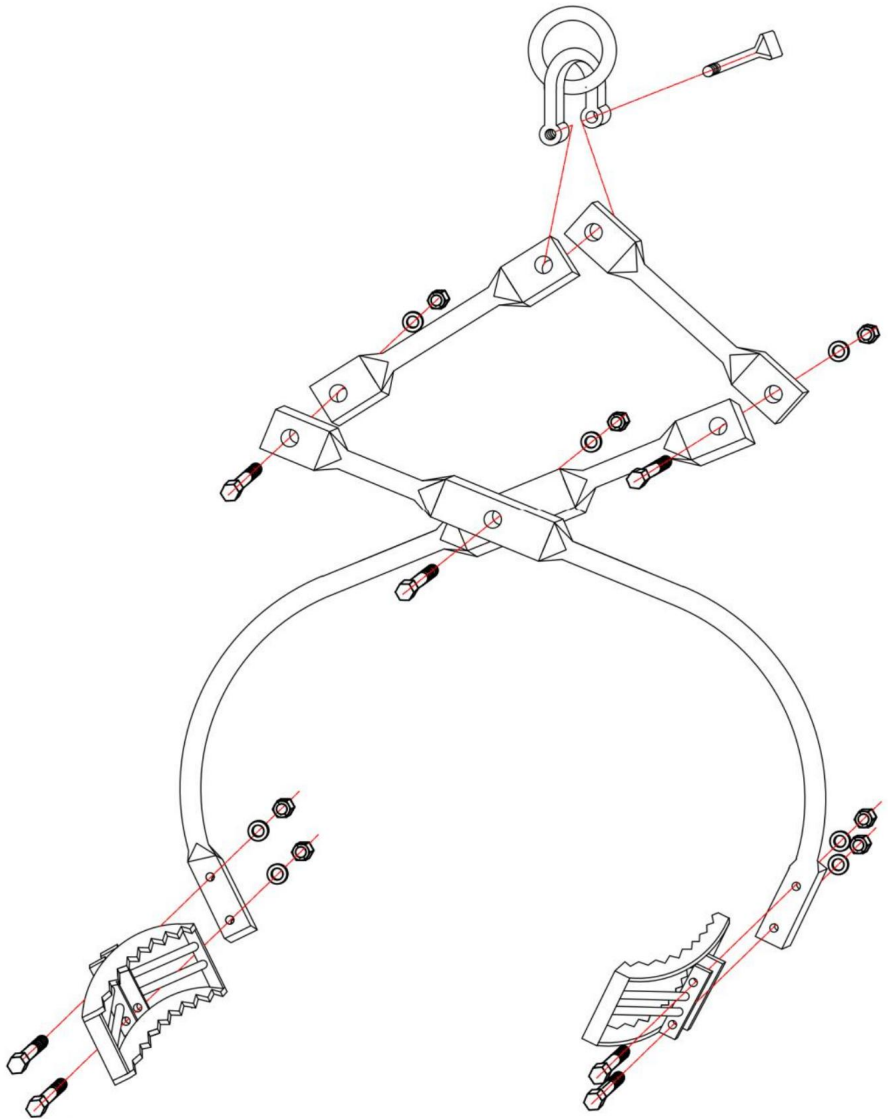

PASO DE MONTAJE