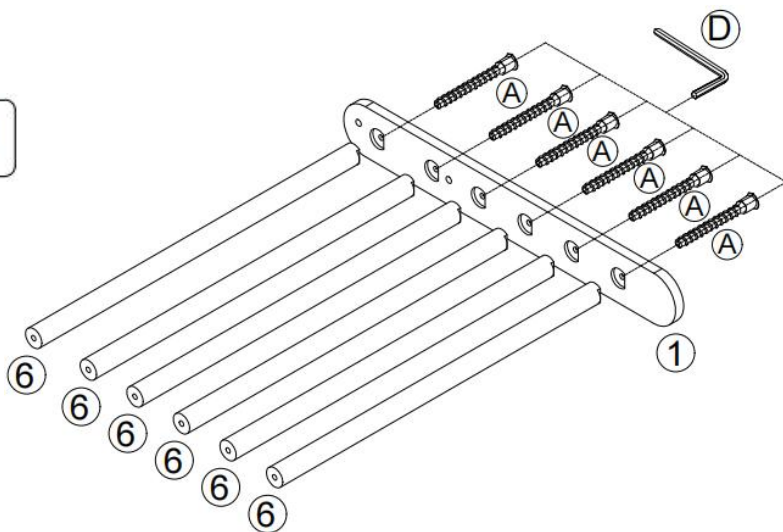

Pali da arrampicata (arco da arrampicata) x 7	Bulloni x 36
(B)	(C)
Bulloni a esagono incassato x 12	Dadi di bloccaggio x 4
(D)	(E)
Chiave esagonale x 2	Bulloni a testa prugna x 2
Manuale utentex1	

Installazione:

1