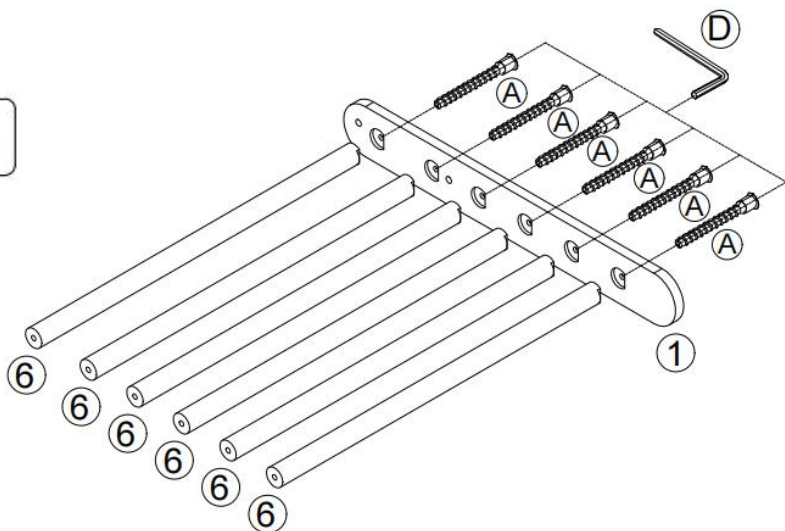

Installation:

1