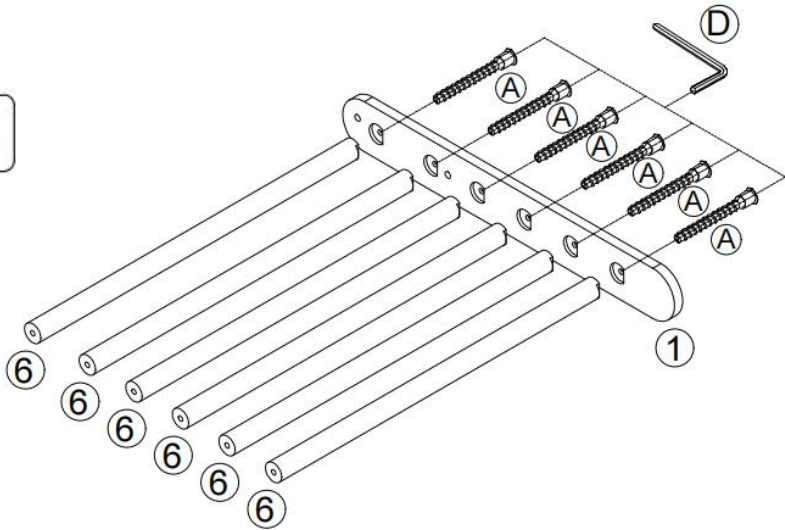

Sechskantschlüssel x 2	Pflaumenkopfschrauben x 2
Benutzerhandbuch x1	

Installation:

1