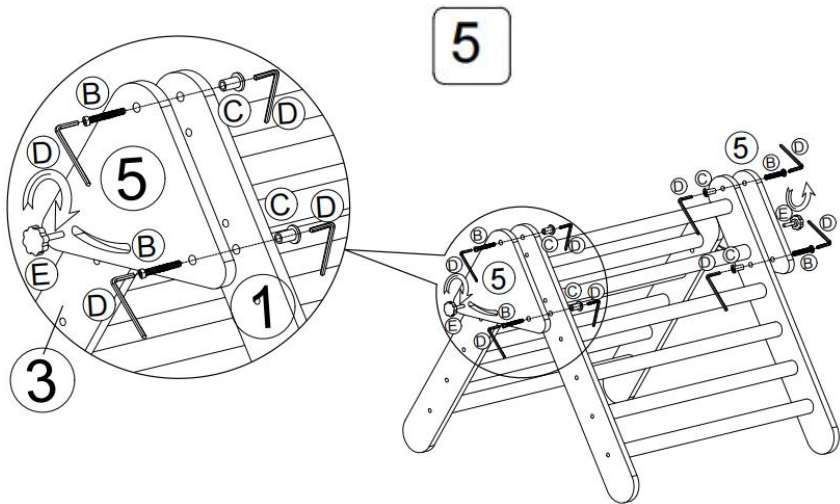

6

Collapsible storage
after release.

7