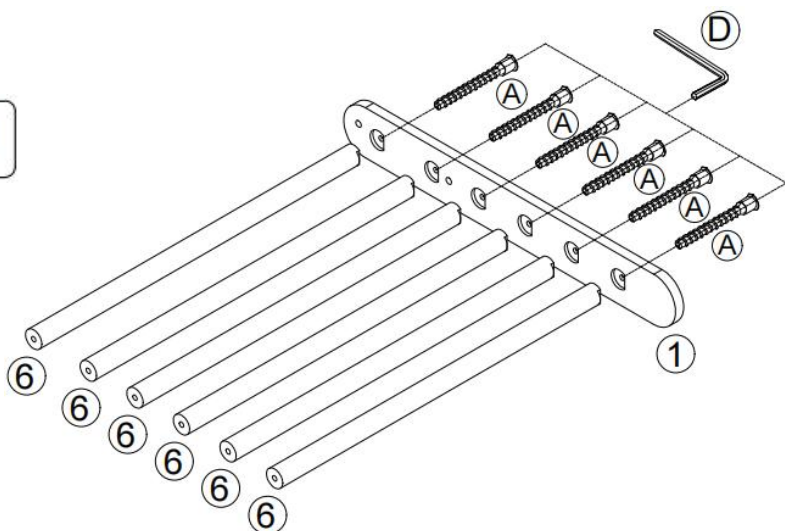

Installation:

1