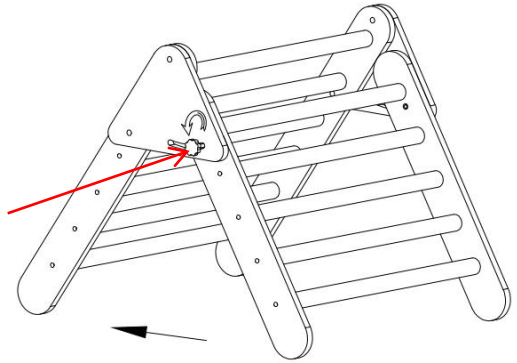

6

Collapsible storage
after release.