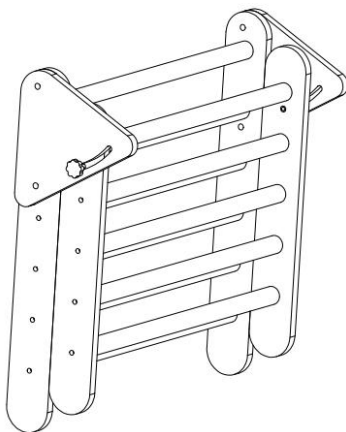

PARTS LIST AND INSTALLATION

OBS: Kontrollera att du har alla delar som visas i dellistan.

	
<p>Lång stödplatta (anti-rotationsdesign) x 1</p>	<p>Lång stödplatta x 1</p>
	
<p>Kort stödplatta (anti-rotationsdesign) x 1</p>	<p>Kort stödplatta x 1</p>
	
<p>Triangelär anslutningsplatta x 2</p>	<p>Klätterstavar (Pikler Triangle) x 11</p>
	
<p>Tjock bräda x 1</p>	<p>Fiskformad anslutningsplatta x 4</p>
	
<p>Bågplatta (anti-rotationsdesign) x 1</p>	<p>Bågplatta x 1</p>
	
<p>Klätterstavar (klättringsbåge) x 7</p>	<p>Bultar x 36</p>
	
<p>Sexkantsbultar x 12</p>	<p>Låsmuttrar x 4</p>
	
<p>Insexnyckel x 2</p>	<p>Plommonhuvudbultar x 2</p>
	
<p>Användarmanual x 1</p>	

Installation:

1

2

3

4

6

Collapsible storage
after release.

7