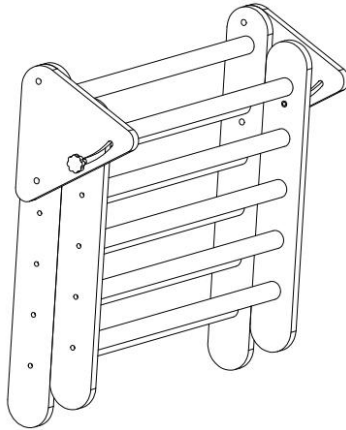

6

Collapsible storage
after release.

8
7