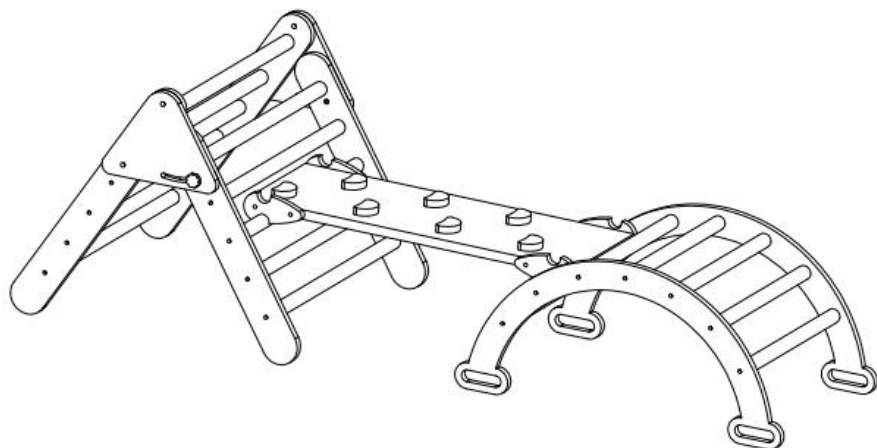

VEVOR®

TOUGH TOOLS, HALF PRICE

PIKLER TRIANGLE SET

MODEL: ZF-3MB / ZF-3MC

NOTE: Real objects and pictures may be slightly different, please refer to your purchase!

NEED HELP? CONTACT US!

Have product questions? Need technical support? Please feel free to contact us:

Technical Support and E-Warranty Certificate
www.vevor.com/support

This is the original instruction, please read all manual instructions carefully before operating. VEVOR reserves a clear interpretation of our user manual. The appearance of the product shall be subject to the product you received. Please forgive us that we won't inform you again if there are any technology or software updates on our product.