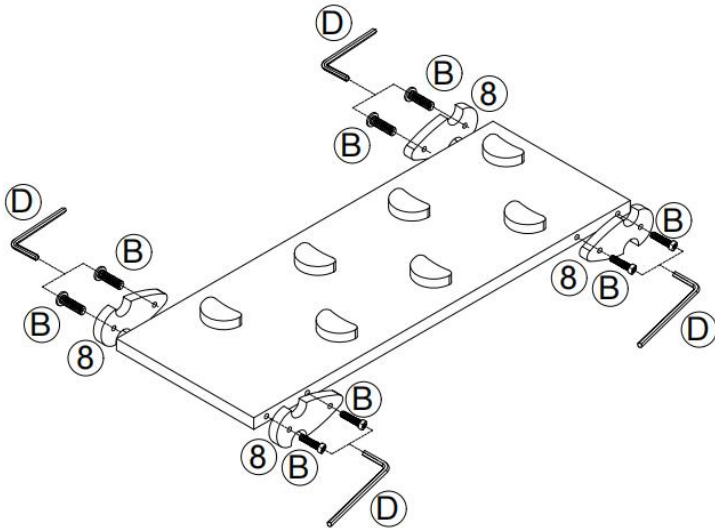

6

Collapsible storage
after release.

8
7