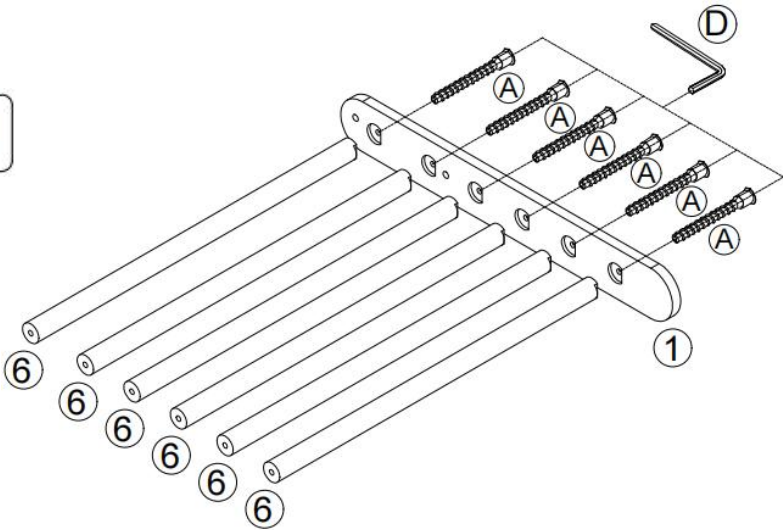

Inbussleutel x 2	Pruimenkopbouten x 2
Gebruikershandleiding x1	

Installatie:

1