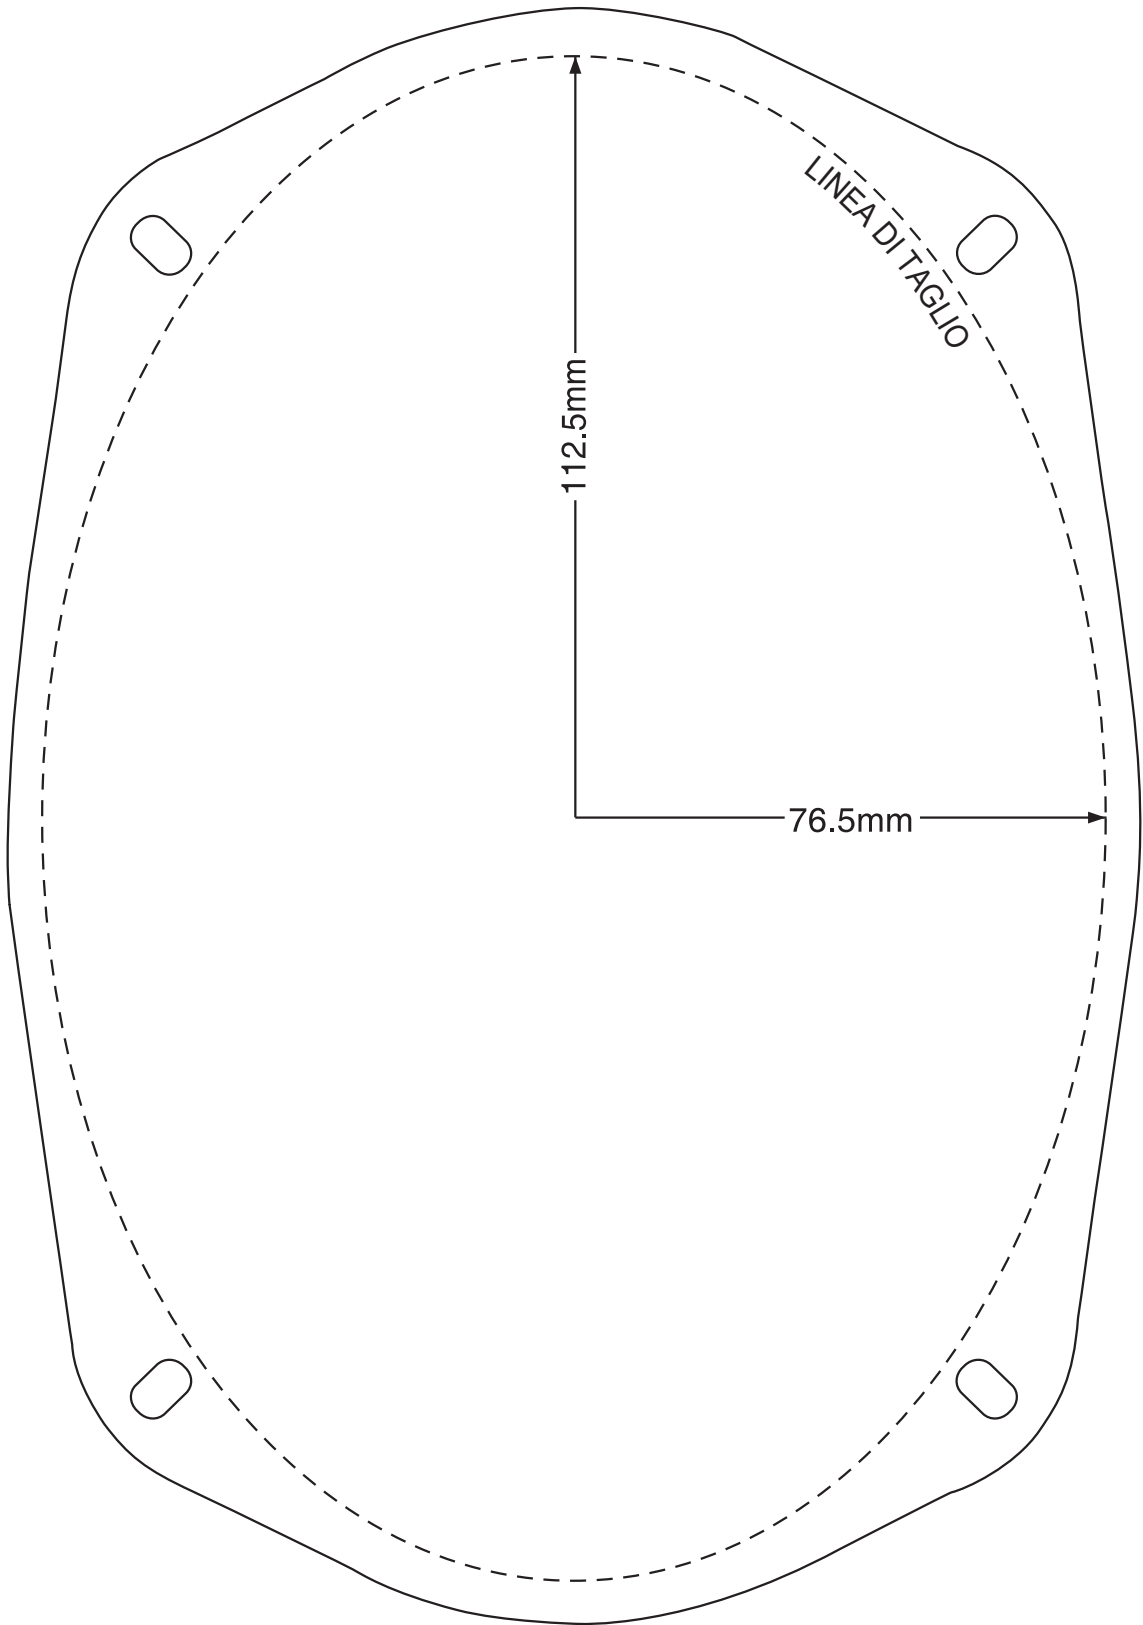

VISITA IL
NOSTRO SITO

SCANSIONAMI
PyleUSA.com

PYLE

PyleUSA.com

DIMA PER PL6984BL

Domande? Dubbi?
Siamo qui per aiutarti!
Phone: 1.718.535.1800
PyleUSA.com/ContactUs