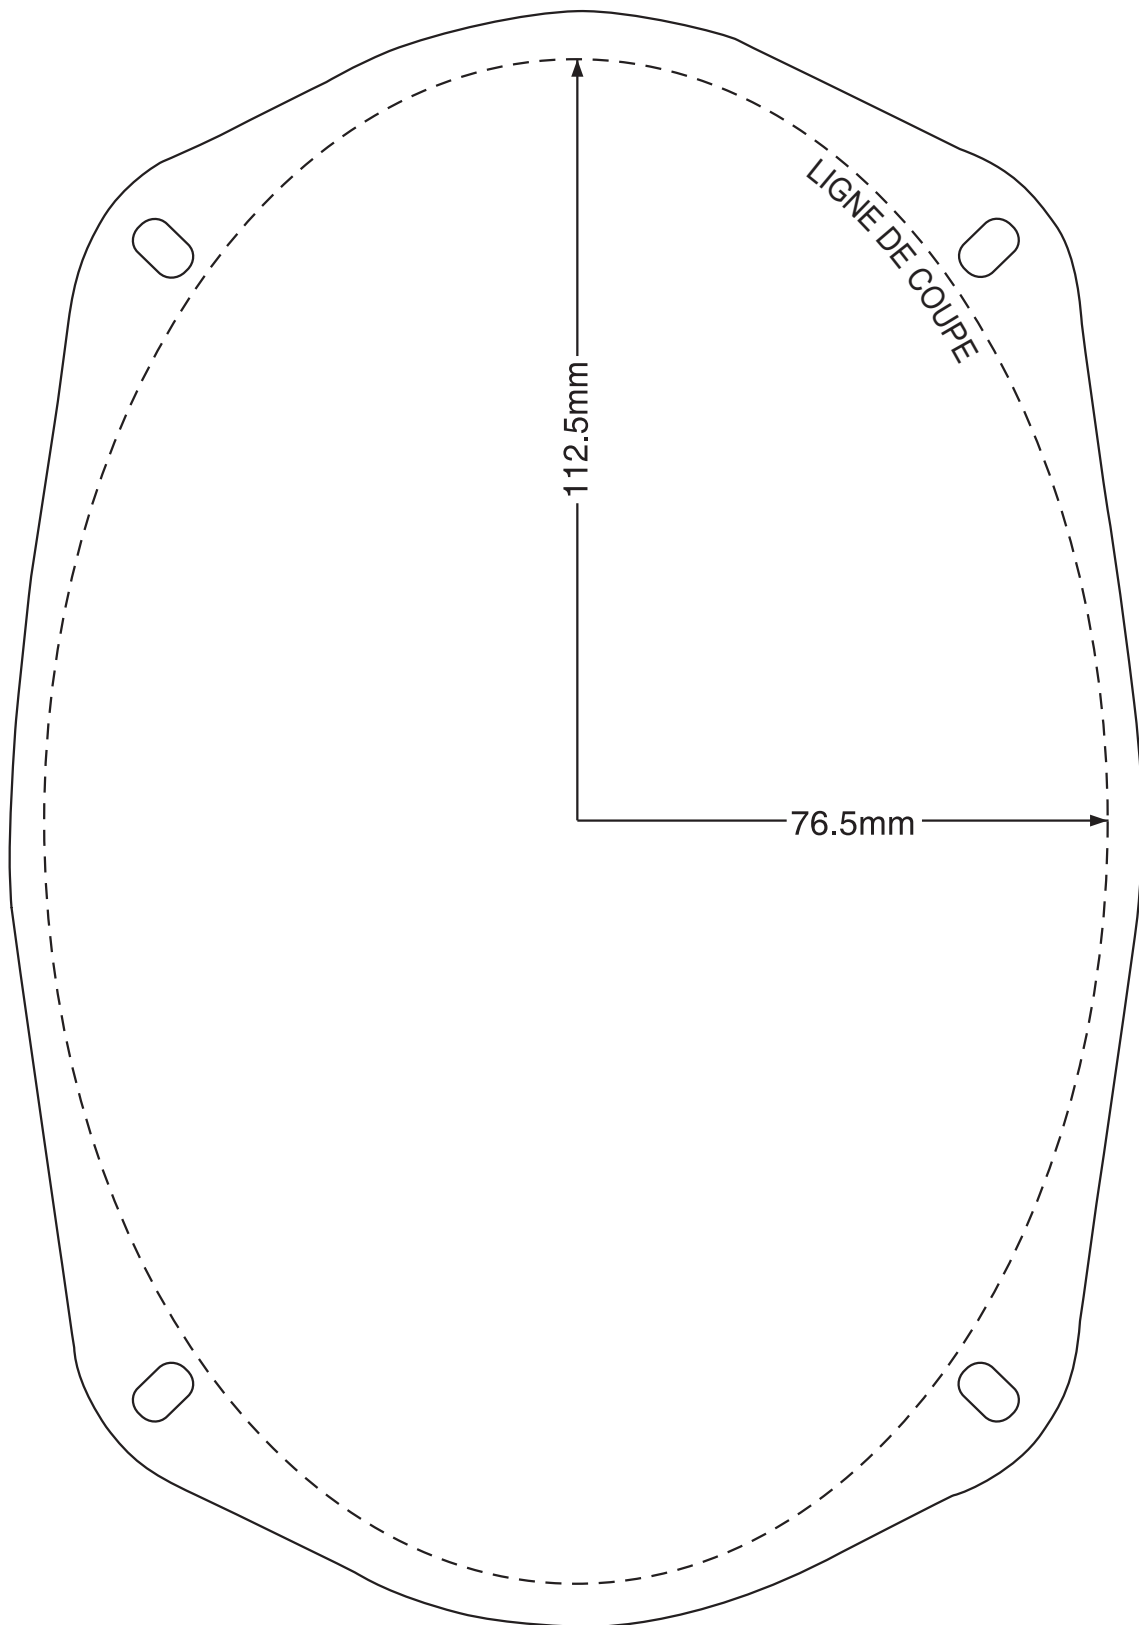

Visitez notre site Internet

SCANNE MOI
PyleUSA.com

PYLE

PyleUSA.com

MODÈLE POUR PL6984BL

Questions ou commentaires?
Nous sommes ici pour aider!
Phone: 1.718.535.1800
PyleUSA.com/ContactUs