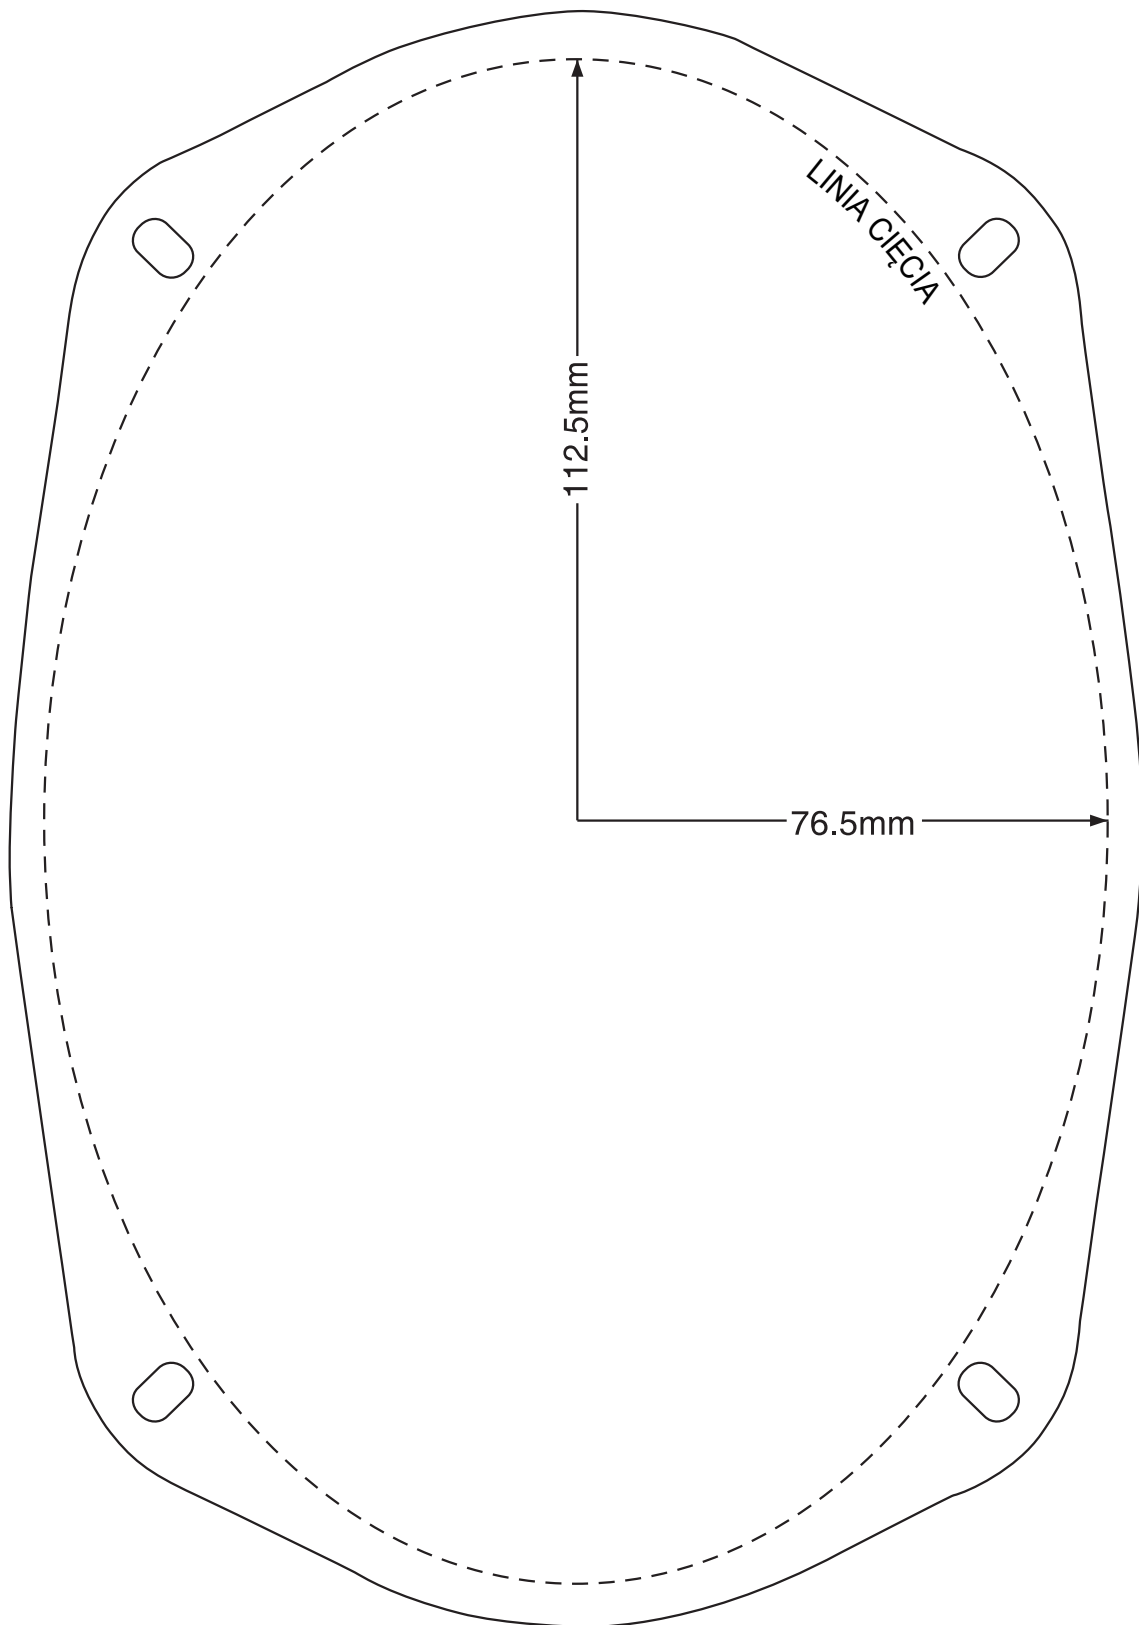

PYLE

PyleUSA.com

SZABLON DLA PL6984BL

Pytania? Wątpliwości?
Jesteśmy tutaj, aby Ci pomóc!
Phone: 1.718.535.1800
PyleUSA.com/ContactUs