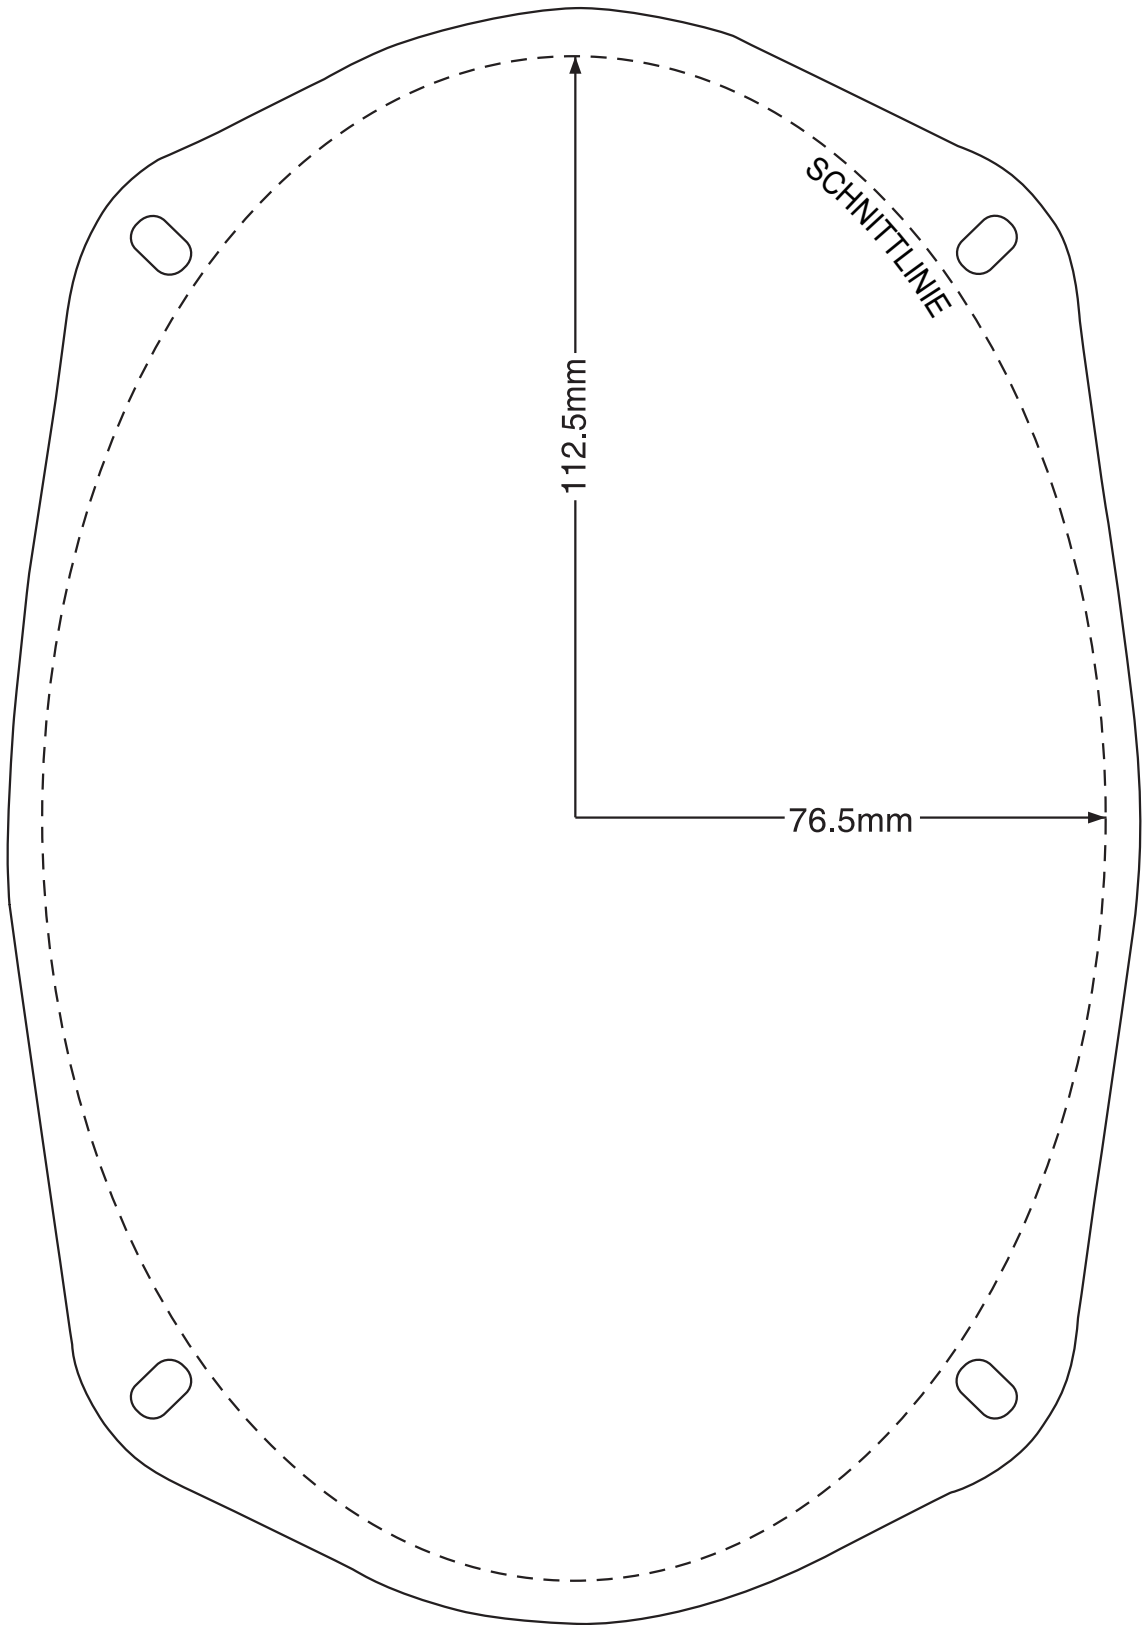

PYLE

PyleUSA.com

VORLAGE FÜR PL6984BL

Fragen? Probleme?
Wir sind hier, um zu helfen!
Phone: 1.718.535.1800
PyleUSA.com/ContactUs