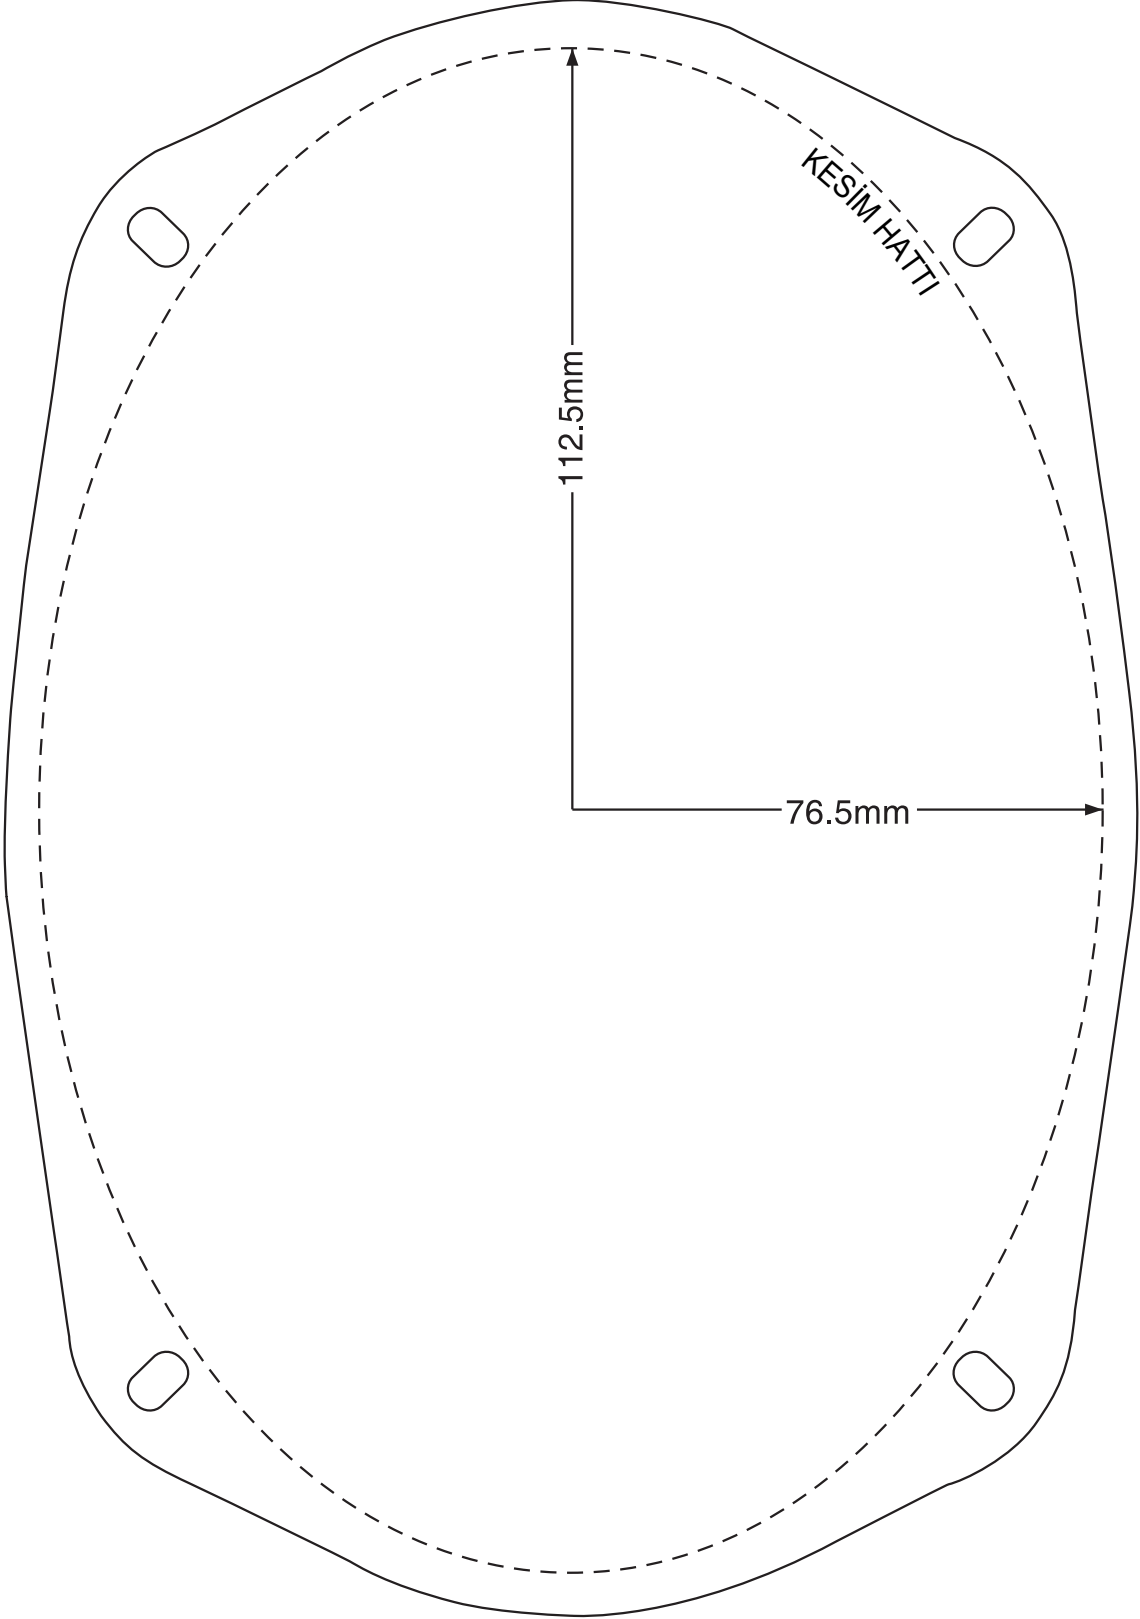

PYLE

PyleUSA.com

PL6984BL İÇİN ŞABLON