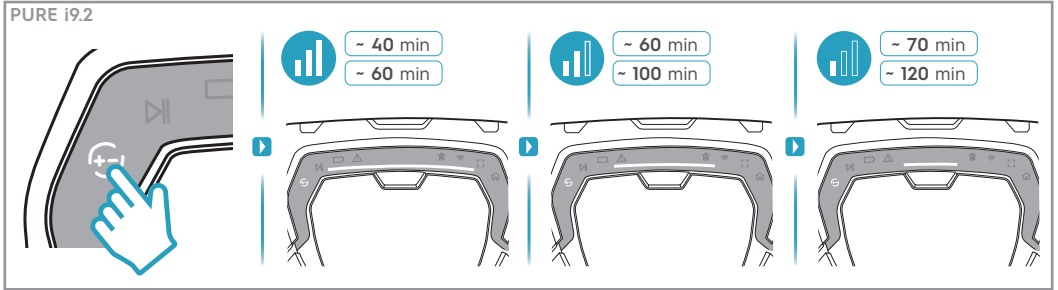

- PI81-4SWP 2.5 h
- PI92-6STN 2.5 h
- PI92-6SGM 1.5 h
- PI92-6DGM 2 h

DEPDAG: I.31.E11.02545.0819

General : www.electrolux.com

Australia : shop.electrolux.com.au

中国大陆微信公众号: 伊莱克斯小家电体验中心

Korea : www.electroluxshop.co.kr