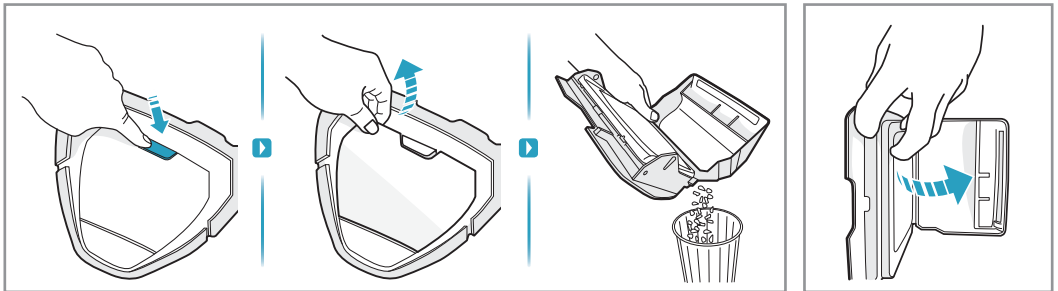

- PI81-4SWP 2.5 h
- PI92-6STN 2.5 h
- PI92-6SGM 1.5 h
- PI92-6DGM 2 h

DEPDAG: I.31.E11.02545.0819

General : www.electrolux.com

Australia : shop.electrolux.com.au

中国大陆微信公众号: 伊莱克斯小家电体验中心

Korea : www.electroluxshop.co.kr