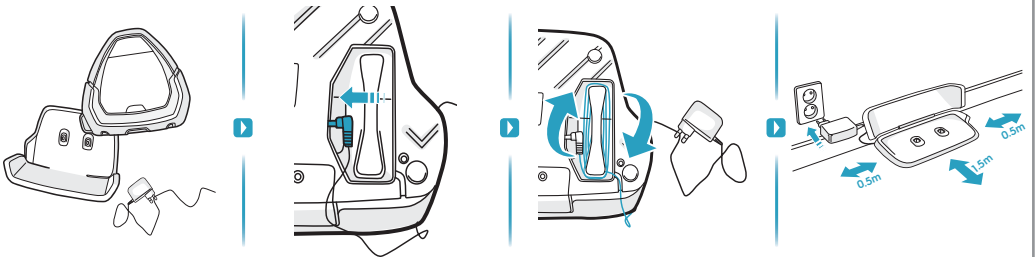

- PI81-4SWP 2.5 h
- PI92-6STN 2.5 h
- PI92-6SGM 1.5 h
- PI92-6DGM 2 h

DEPDAG: I.31.E11.02545.0819

General : www.electrolux.com

Australia : shop.electrolux.com.au

中国大陆微信公众号: 伊莱克斯小家电体验中心

Korea : www.electroluxshop.co.kr