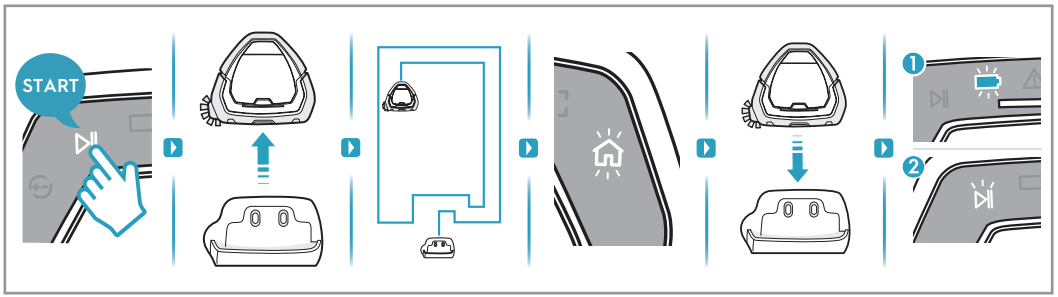

- PI81-4SWP 2.5 h
- PI92-6STN 2.5 h
- PI92-6SGM 1.5 h
- PI92-6DGM 2 h

DEPDAG: I.31.E11.02545.0819

General : www.electrolux.com

Australia : shop.electrolux.com.au

中国大陆微信公众号: 伊莱克斯小家电体验中心

Korea : www.electroluxshop.co.kr