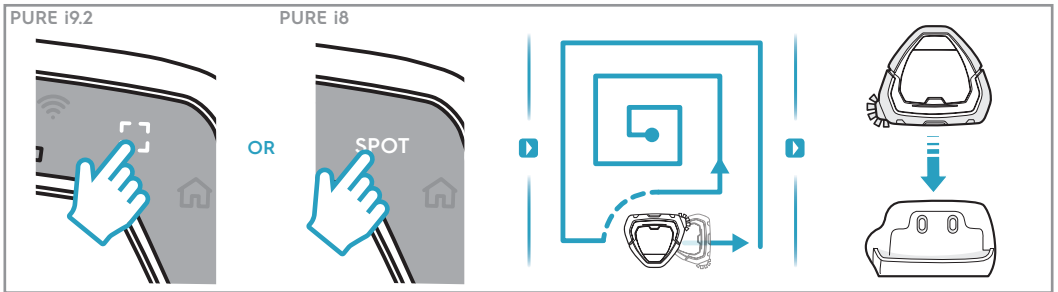

- PI81-4SWP 2.5 h
- PI92-6STN 2.5 h
- PI92-6SGM 1.5 h
- PI92-6DGM 2 h

DEPDAG: I.31.E11.02545.0819

General : www.electrolux.com

Australia : shop.electrolux.com.au

中国大陆微信公众号: 伊莱克斯小家电体验中心

Korea : www.electroluxshop.co.kr