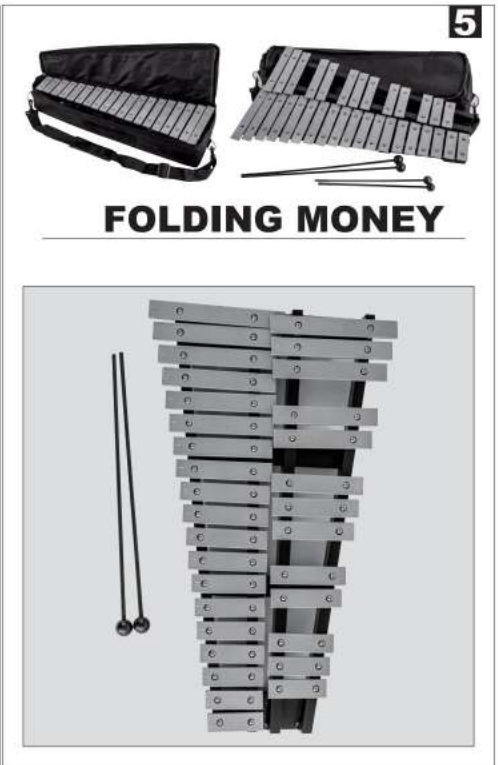

1

SPECIFICATION

2**UNFOLD**

Dopo la piegatura

**3**

Leggio

rintocchi
XilofonoRegolabile
In piedi

Indirizzo: Shuangchenglu 803nong11hao1602A-1609shi, baoshanqu, shanghai 200000 CN.