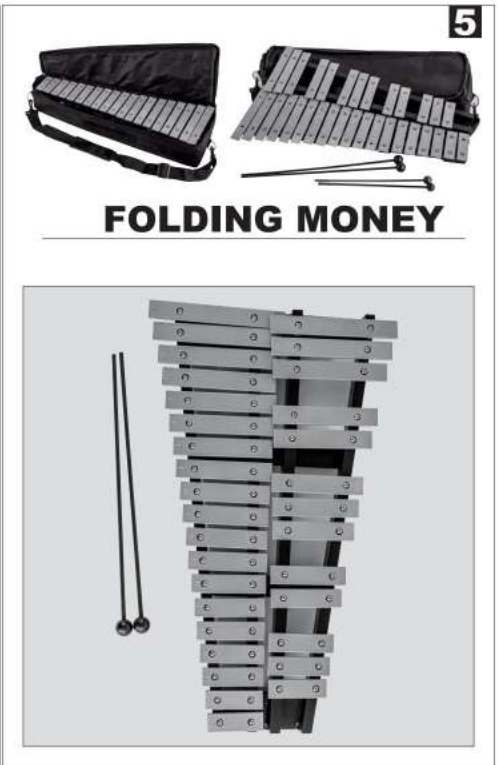

Adress: Shuangchenglu 803nong11hao1602A-1609shi, baoshanqu, shanghai 200000 CN.

Importerad till AUS: SIHAO PTY LTD, 1 ROKEVA STREETEASTWOOD NSW 2122 Australien

Importerad till USA: Sanven Technology Ltd., Suite 250, 9166 Anaheim Place, Rancho Cucamonga, CA 91730

E-CrossStu GmbH
Mainzer Landstr.69, 60329 Frankfurt am Main.

YH CONSULTING LIMITED.
C/O YH Consulting Limited Office 147, Centurion House,
London Road, Staines-upon-Thames, Surrey, TW18 4AX