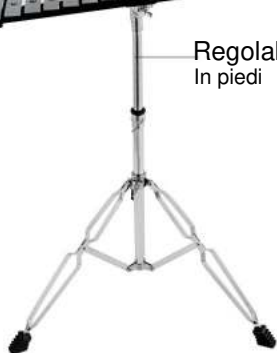

1

SPECIFICATION

2**UNFOLD**

Dopo la piegatura

**3**

Leggio

rintocchi
XilofonoRegolabile
In piedi

Indirizzo: Shuangchenglu 803nong11hao1602A-1609shi, baoshanqu, shanghai 200000 CN.