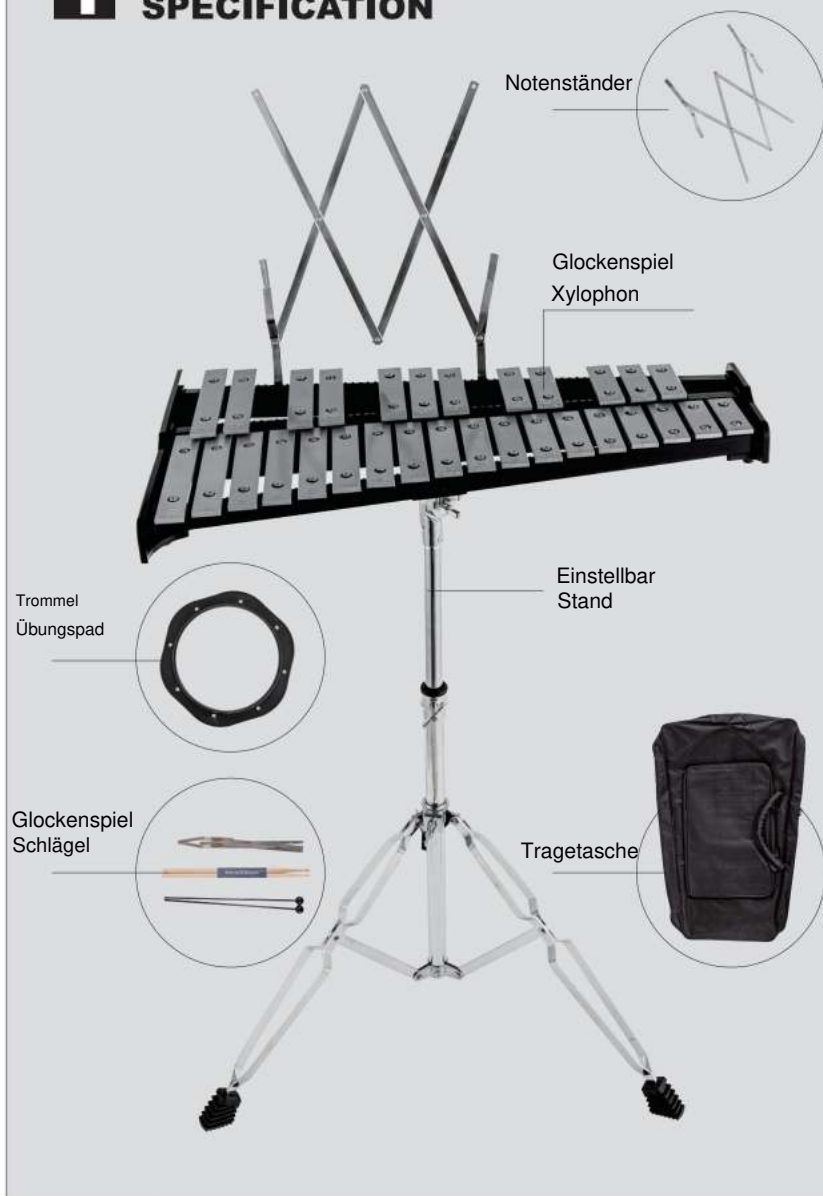

1 SPECIFICATION