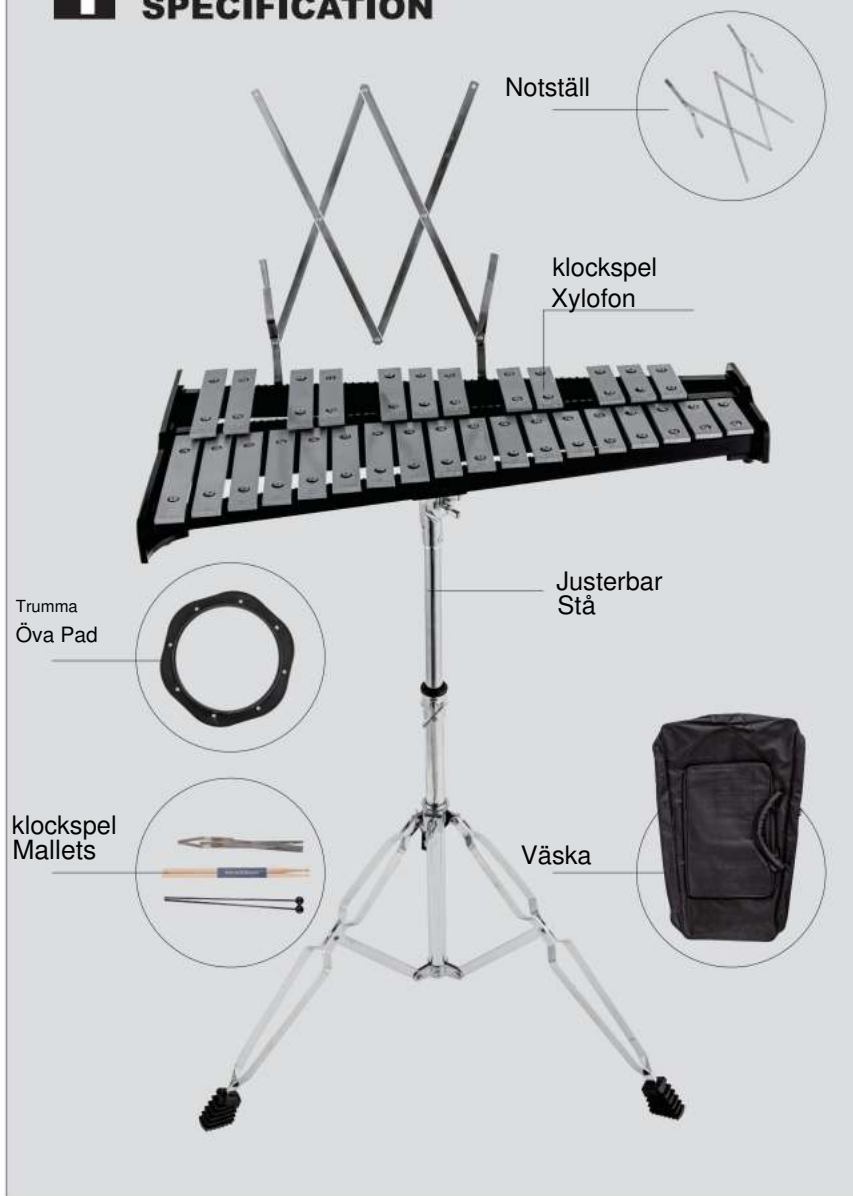

1

SPECIFICATION