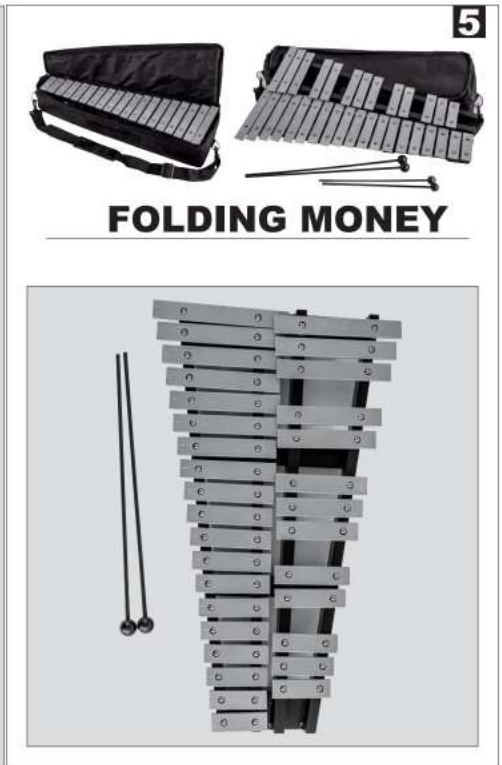

1 SPECIFICATION

2**UNFOLD**

Nach dem Falten

**3**

Notenständer

Einstellbar
Stand

Adresse: Shuangchenglu 803nong11hao1602A-1609shi, baoshanqu, Shanghai 200000 CN.

Nach AUS importiert: SIHAO PTY LTD, 1 ROKEVA STREETEASTWOOD NSW 2122 Australien