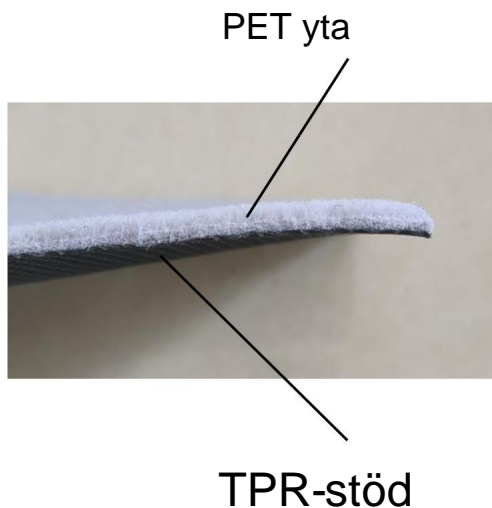

Materialintroduktion

Processegenskaper ÿ Trappsteg

ÿ Mögel-/

rötabeständig ÿ Rivbeständig

ÿ TPR halkfri baksida

ÿ PET-yta ÿ Sol- och

blekningsbeständig

LÄTT ATT INSTALLERA - Ingen tejp krävs ÿ