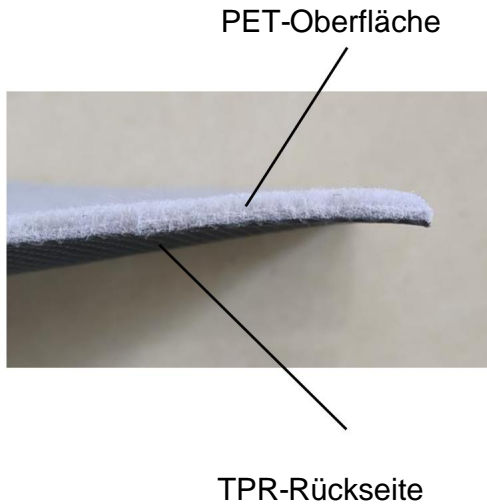

HINWEIS : Bitte bewahren Sie die Anleitung für späteren Bedarf auf.

Entzündlich: Dieses Produkt entzündet sich und brennt, wenn es in Kontakt kommt mit offener Flamme.

Vorsichtsmaßnahmen bei der Montage

Modell	FR002-GY
Produktgröße	30*8 Zoll
Materialien	TPR+PET
Nettogewicht	0,175 kg/Stück
Bruttogewicht	3,1 kg (15 Stück)
Farbe	Grau
Muster	Keiner

Materialeinführung