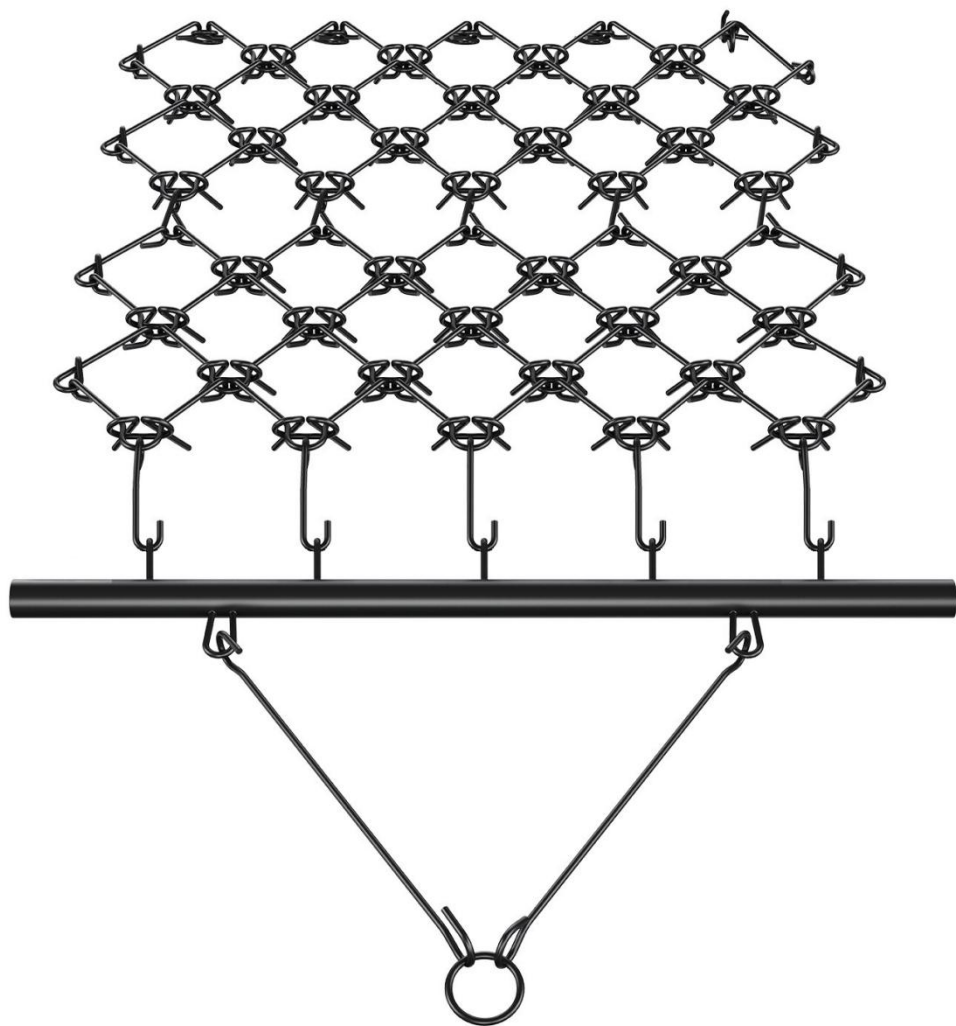

PARTS LIST

<p>1#</p>  <p>x1</p>	<p>2#</p>  <p>x1</p>	<p>3#</p>  <p>x1</p>
---	---	--

ASSEMBLY STEP

Montaggio completato .

LAND LEVELING/COMPOSTING

Versatile application

PRODUCT PARAMETER

Modello	Modello VDH-44
Colore	Nero
Specifiche del prodotto	4 x 4 piedi (122*122 cm)
Materiale	Q235