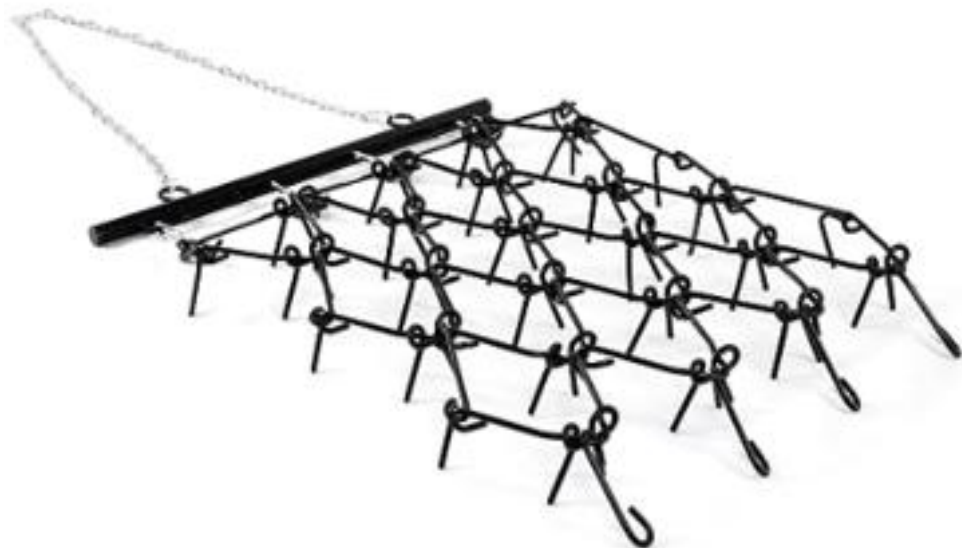

quando effettui un ordine con noi se sei effettivamente Risparmio
Metà rispetto ai marchi più importanti.

VEVOR®

TOUGH TOOLS, HALF PRICE

DRAG HARROW

MODELLO : VDH-44 /VDH-455/VDH- 545

HAI BISOGNO DI AIUTO? CONTATTACI!