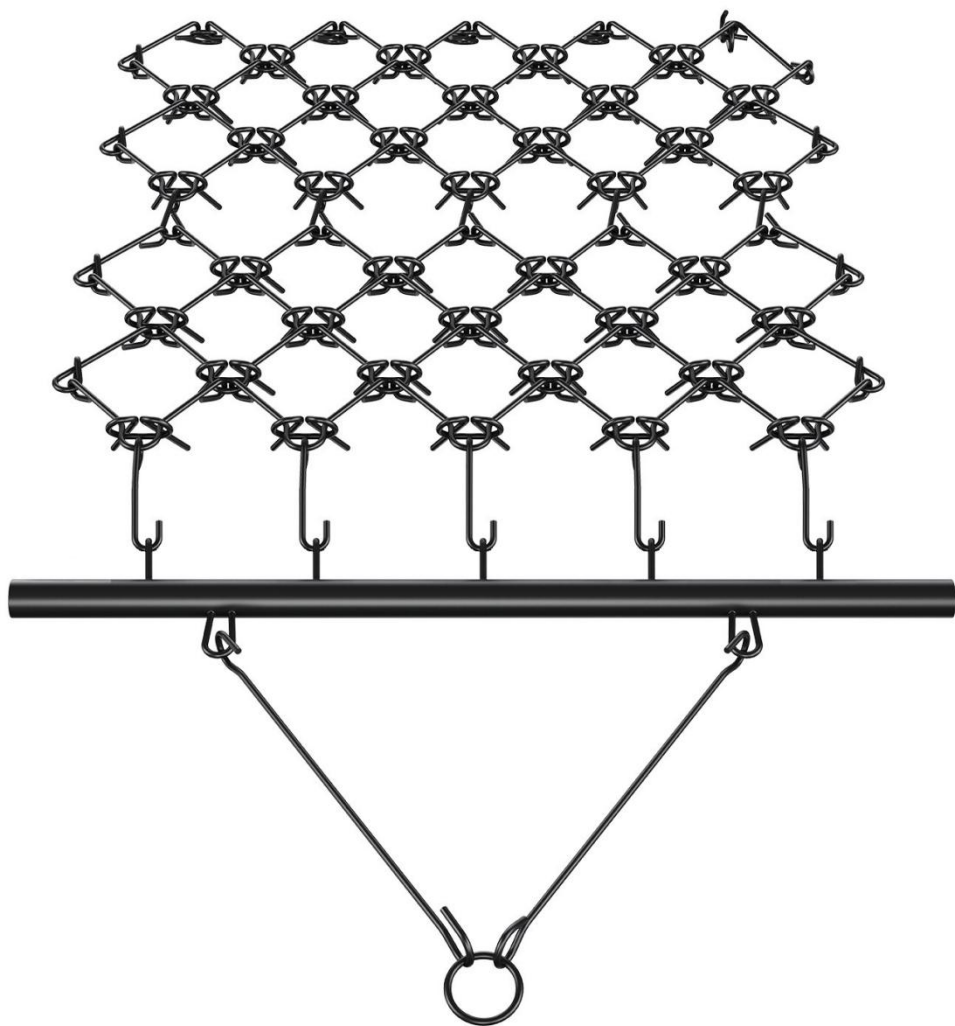

Montaje completo .