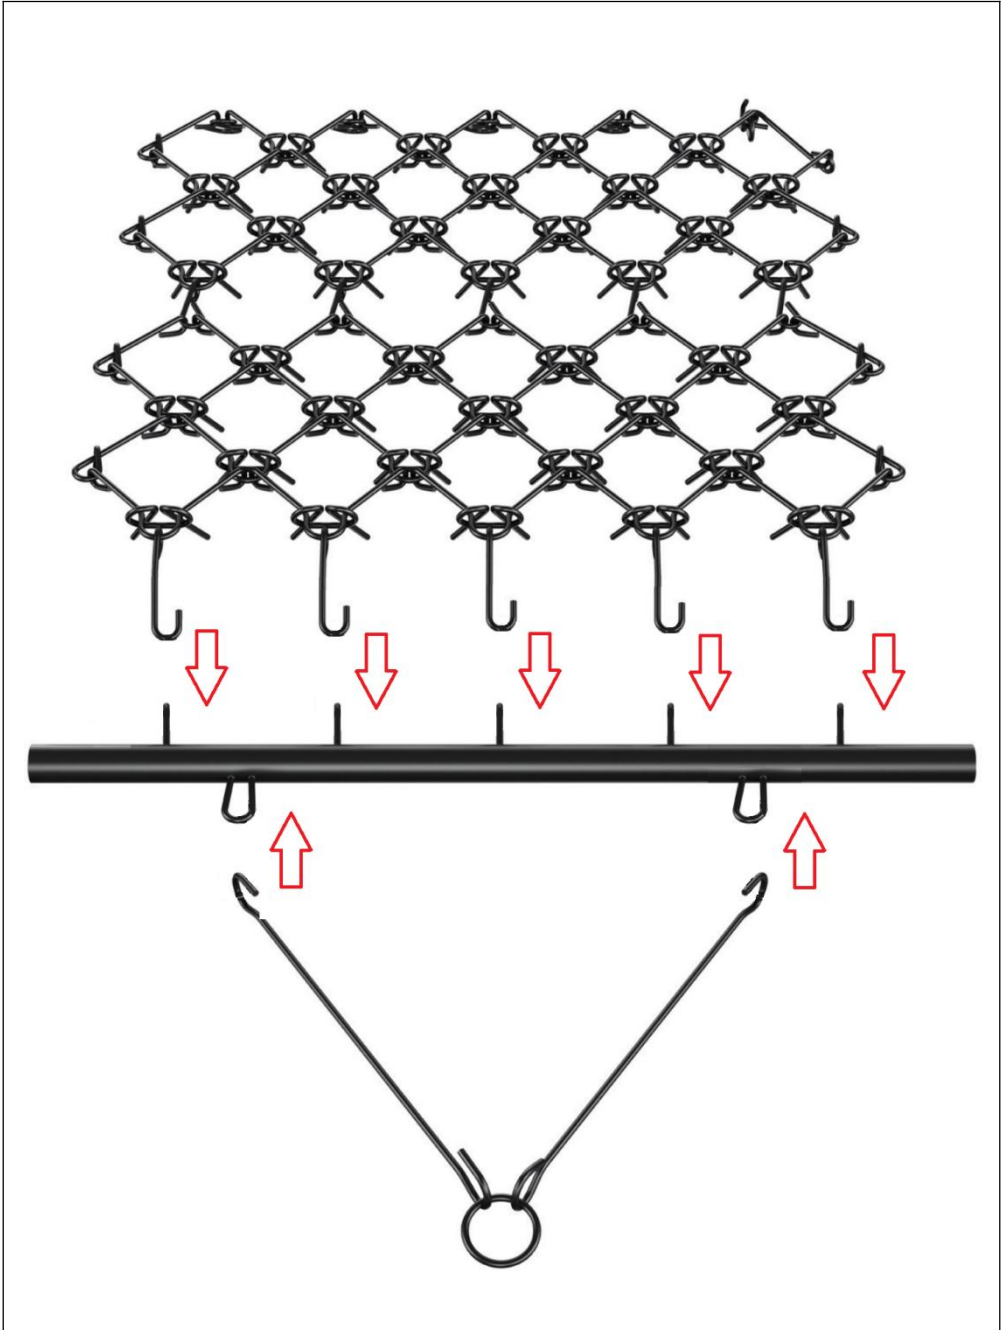

ASSEMBLY STEP