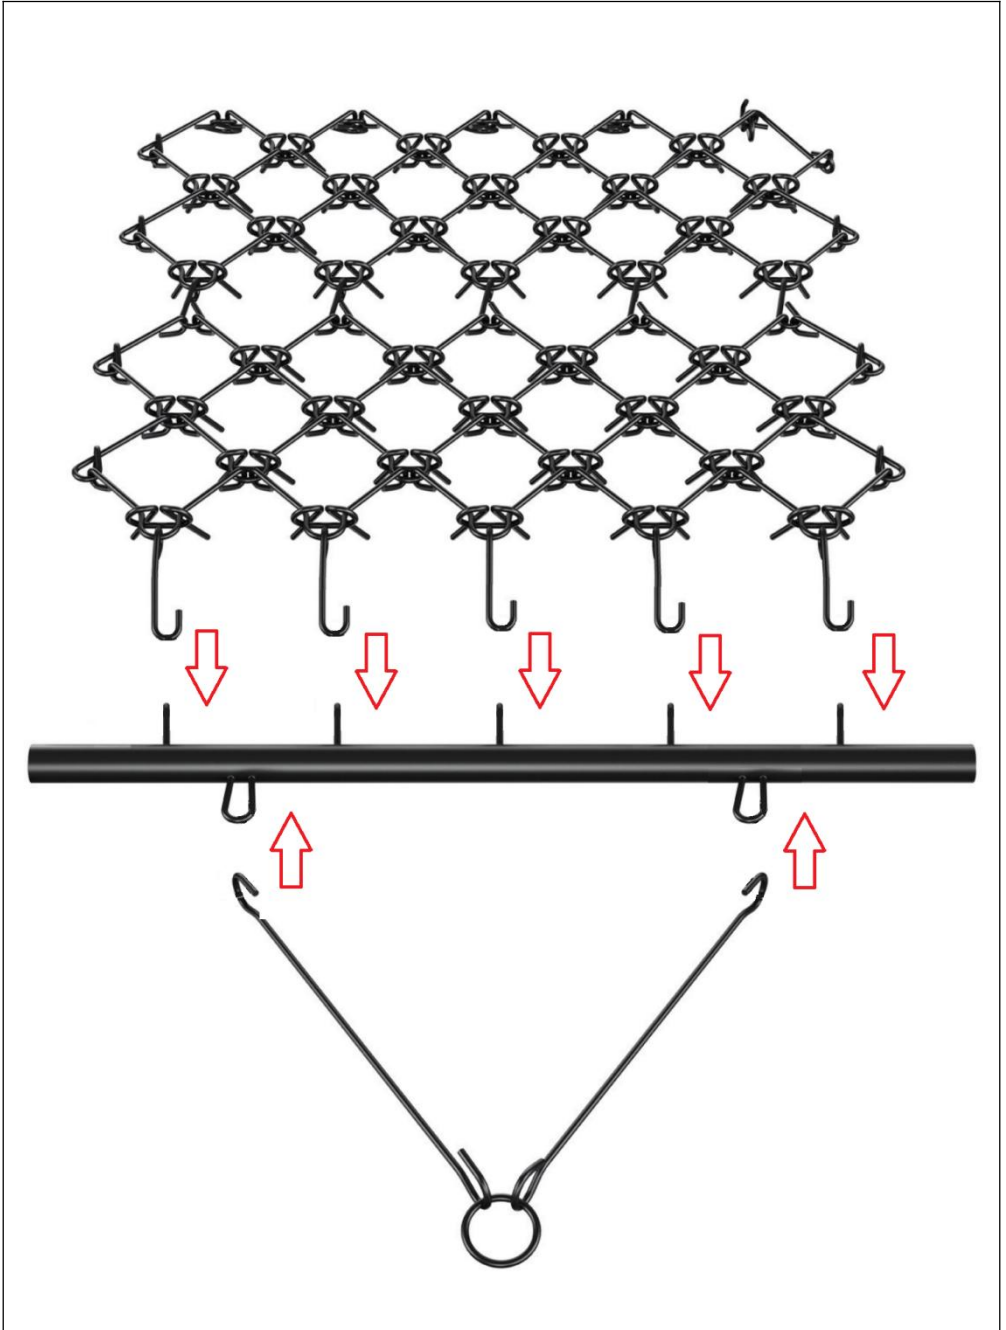

PARTS LIST

<p>1#</p>  <p>x1</p>	<p>2#</p>  <p>x1</p>	<p>3#</p>  <p>x1</p>
---	---	--

ASSEMBLY STEP

Montaggio completato .

LAND LEVELING/COMPOSTING

Versatile application

PRODUCT PARAMETER

Modello	Modello VDH-44
Colore	Nero
Specifiche del prodotto	4 x 4 piedi (122*122 cm)
Materiale	Q235