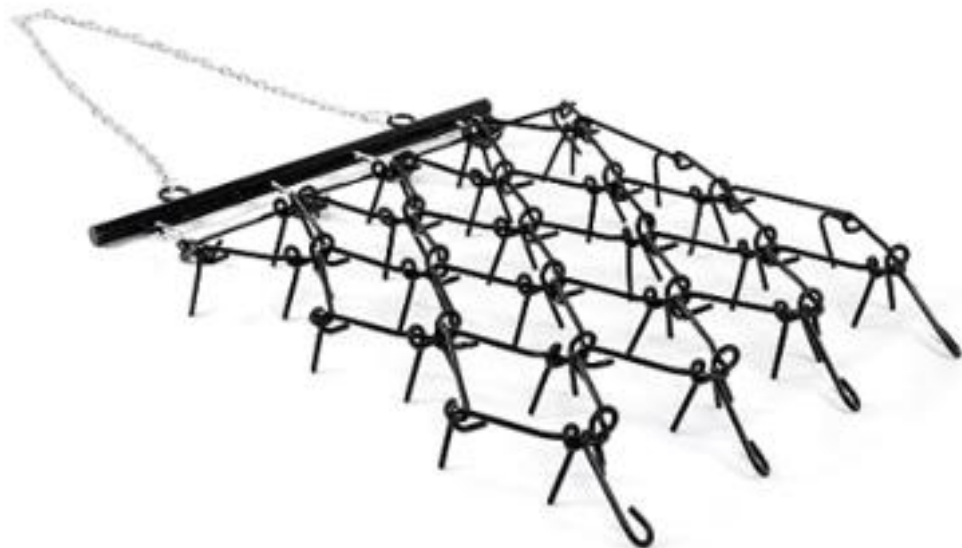

VEVOR®

TOUGH TOOLS, HALF PRICE

DRAG HARROW

MODELE : VDH-44 /VDH-455/VDH- 545

POTRZEBUJESZ POMOCY? SKONTAKTUJ SIĘ Z NAMI!

Masz pytania dotyczące produktu? Potrzebujesz wsparcia technicznego? Skontaktuj się z nami: