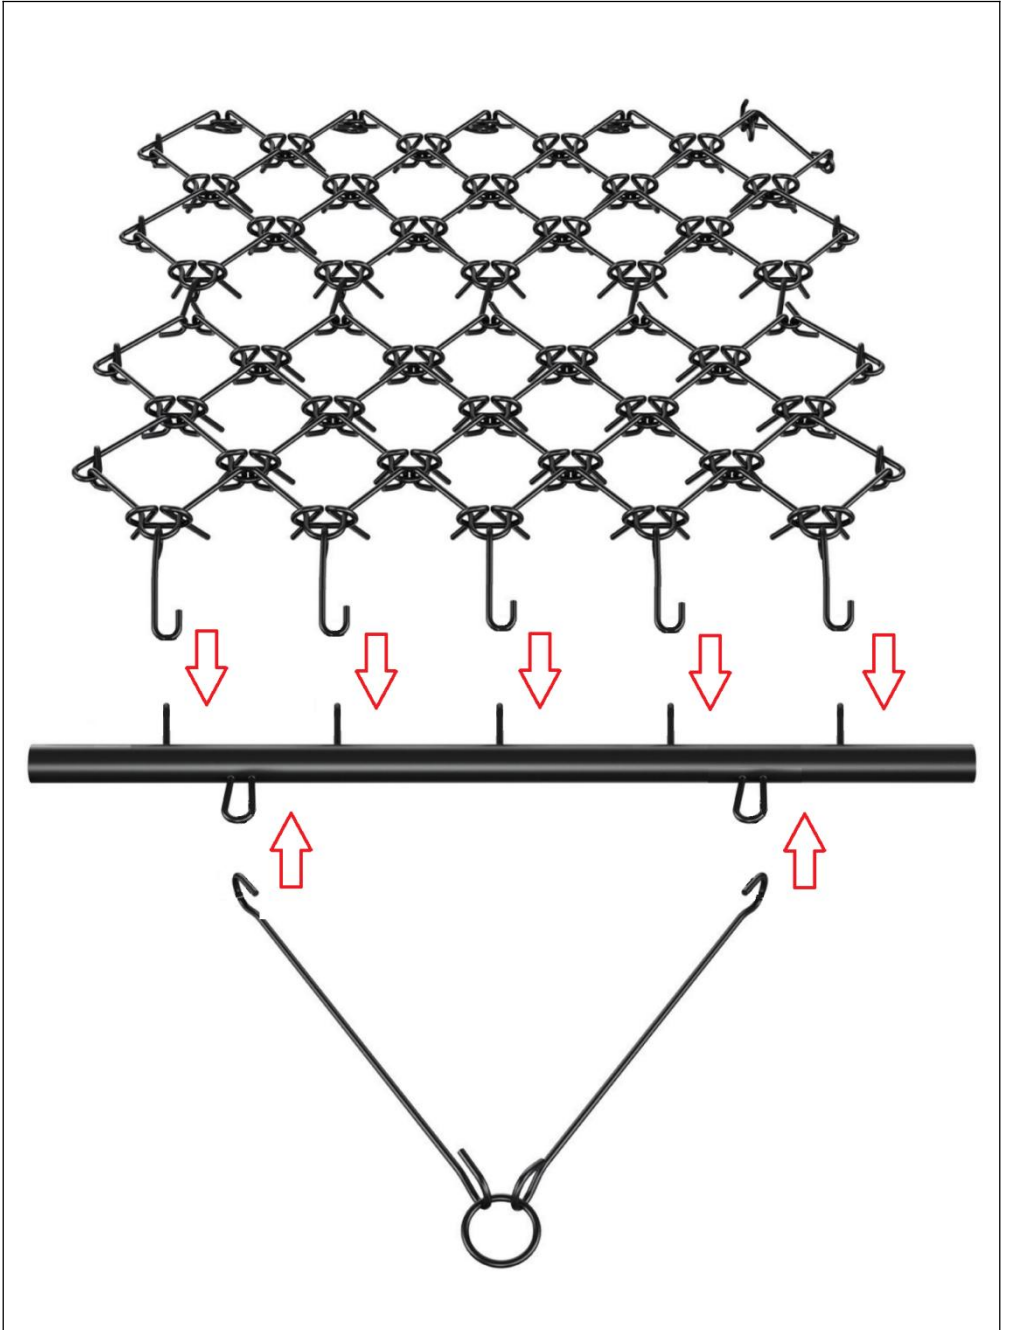

ASSEMBLY STEP