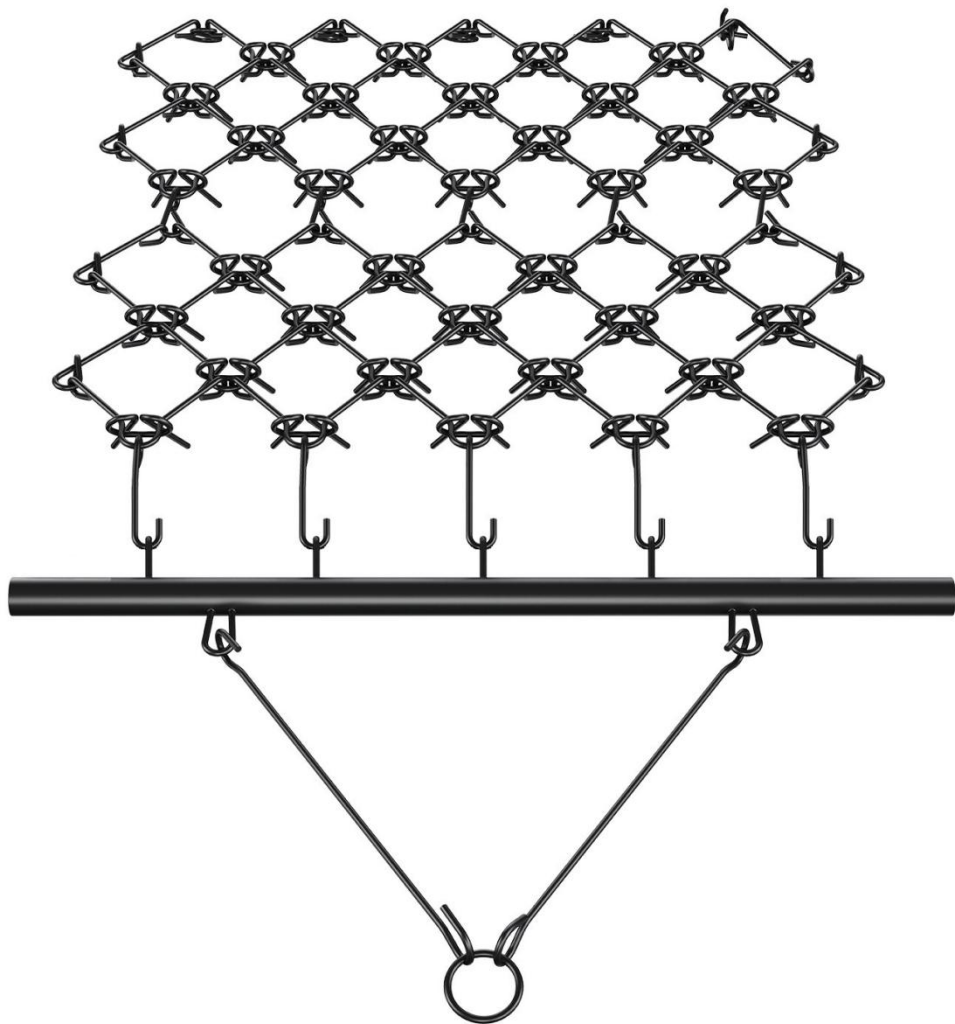

PARTS LIST

<p>1#</p>  <p>x1</p>	<p>2#</p>  <p>x1</p>	<p>3#</p>  <p>x1</p>
---	---	--

ASSEMBLY STEP

Montering färdig .

LAND LEVELING/COMPOSTING

Versatile application

PRODUCT PARAMETER

Modell	VDH-44
Färg	Svart
Produktspecifikation	4 x 4 fot (122*122 cm)
Material	Q235