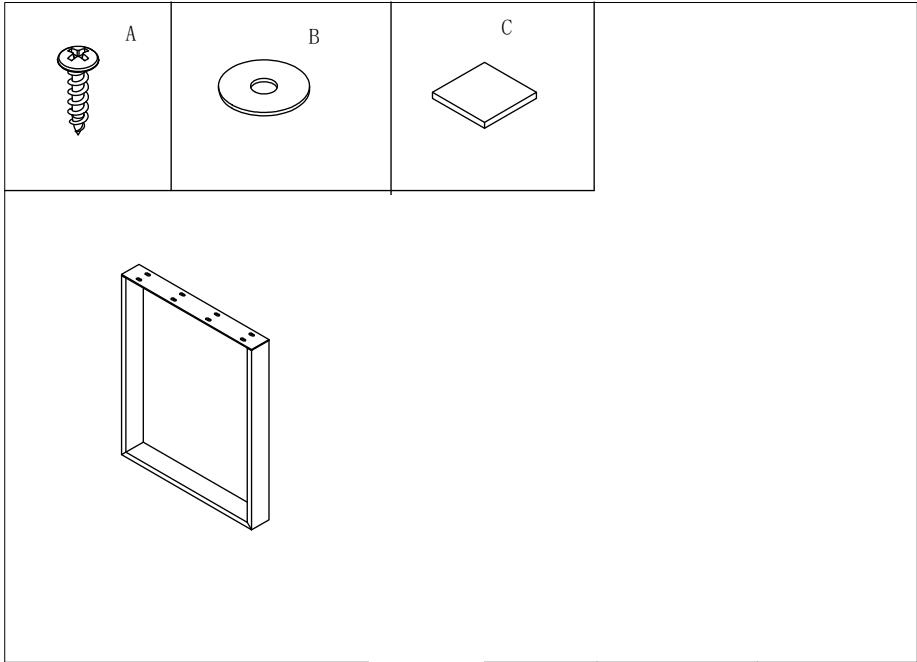

BEIN | LEG | TRAMOS | JAMBE | TAPPA

Lieferumfang | Scope of delivery | Volumen de suministro | Contenu de la livraison | Dotazione di fornitura