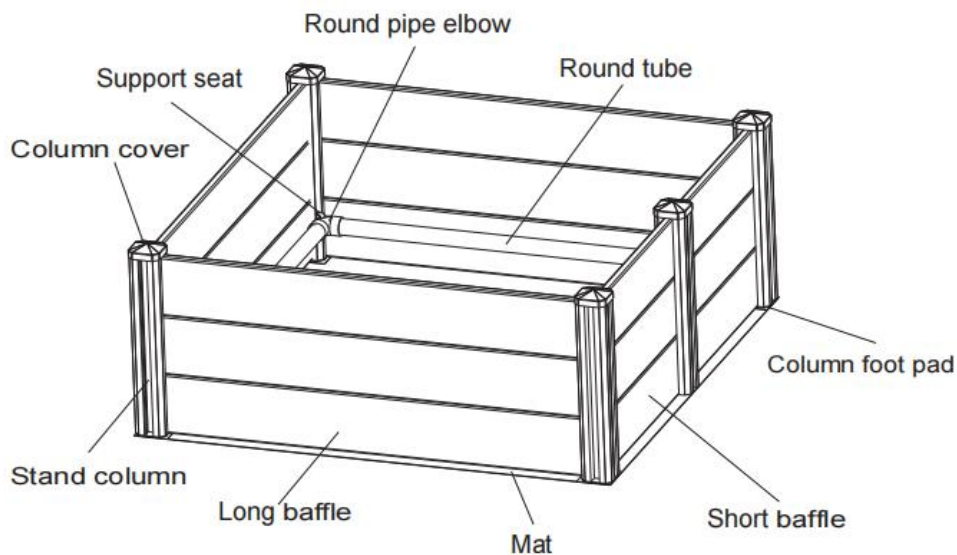

STRUCTURE DIAGRAM AND COMPONENTS