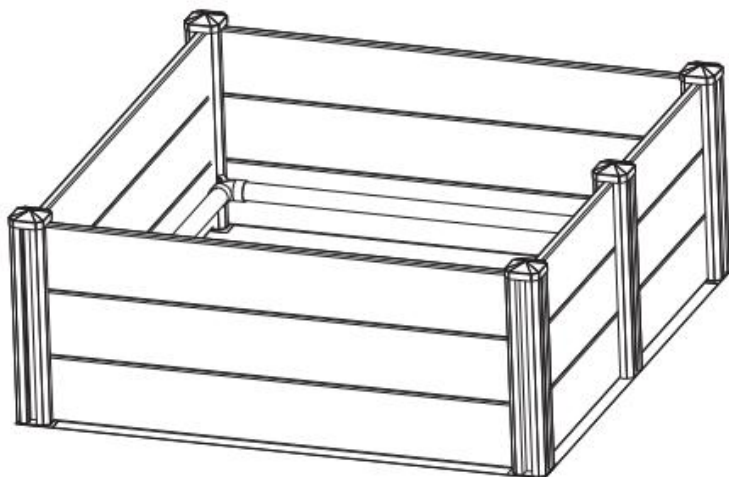

VEVOR®

TOUGH TOOLS, HALF PRICE

DOG WHELPING BOX

MODELL: KH-CW01\KH-CW02\KH-CW03

Brauchen Sie Hilfe? Kontaktieren Sie uns!

Sie haben Fragen zu unseren Produkten? Sie benötigen technischen Support? Dann kontaktieren Sie uns gerne:

Technischer Support und E-Garantie-Zertifikat

www.vevor.com/support

Dies ist die Originalanleitung. Bitte lesen Sie alle Anweisungen sorgfältig durch, bevor Sie das Gerät in Betrieb nehmen. VEVOR behält sich eine klare Auslegung unserer Bedienungsanleitung vor. Das Erscheinungsbild des Produkts richtet sich nach dem Produkt, das Sie erhalten haben. Bitte verzeihen Sie uns, dass wir Sie nicht erneut informieren, wenn es Technologie- oder Software-Updates für unser Produkt gibt .