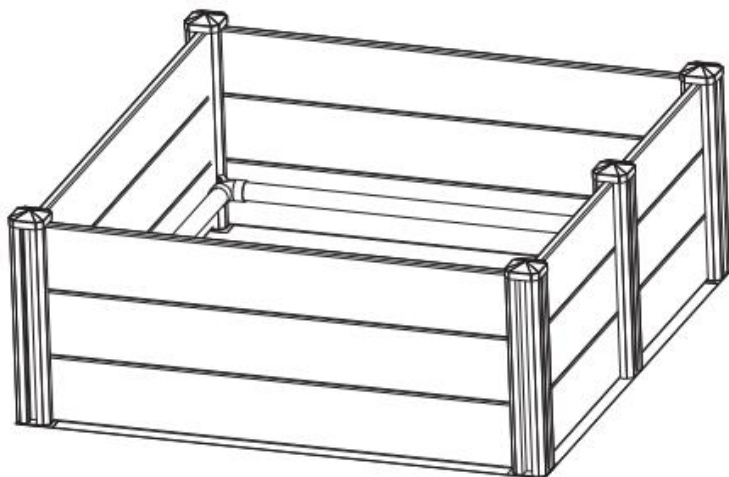

VEVOR®

TOUGH TOOLS, HALF PRICE

DOG WHELPING BOX

MODELU: KH-CW01\KH-CW02\KH-CW03

POTRZEBUJĘ POMOCY? SKONTAKTUJ SIĘ Z NAMI!

Masz pytania dotyczące produktu? Potrzebujesz wsparcia technicznego? Śmiało możesz się z nami skontaktować:

Wsparcie techniczne i certyfikat e-gwarancji

www.vevor.com/support

To jest oryginalna instrukcja. Przed przystąpieniem do obsługi prosimy o dokładne zapoznanie się ze wszystkimi instrukcjami. VEVOR zastrzega sobie jasną interpretację naszej instrukcji obsługi. Wygląd produktu zależy od produktu, który otrzymałeś. Proszę wybaczyć nam, że nie będziemy ponownie informować Państwa, jeśli pojawią się jakieś aktualizacje technologii lub oprogramowania naszego produktu.