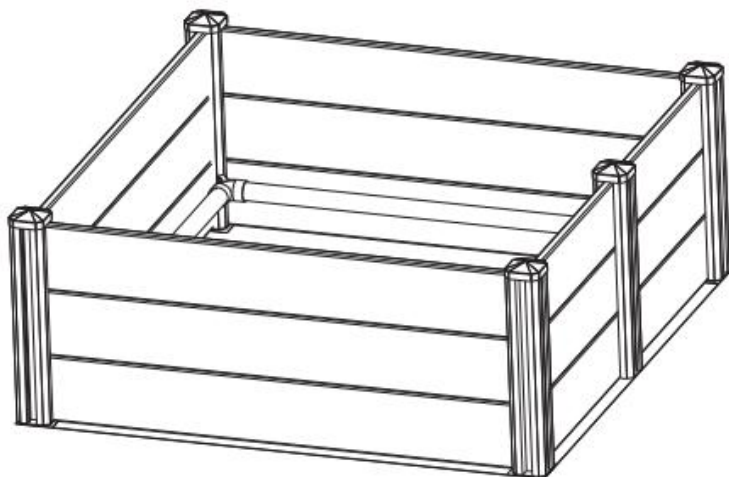

VEVOR®

TOUGH TOOLS, HALF PRICE

DOG WHELPING BOX

MODÈLE : KH-CW01\KH-CW02\KH-CW03

BESOIN D'AIDE? CONTACTEZ-NOUS!

Vous avez des questions sur les produits ? Besoin d'une assistance technique ? N'hésitez pas à nous contacter:

Assistance technique et certificat de garantie électronique

www.vevor.com/support

Il s'agit des instructions originales, veuillez lire attentivement toutes les instructions du manuel avant de l'utiliser. VEVOR se réserve une interprétation claire de notre manuel d'utilisation. L'apparence du produit dépend du produit que vous avez reçu. Veuillez nous pardonner que nous ne vous informerons plus s'il y a des mises à jour technologiques ou logicielles sur notre produit.