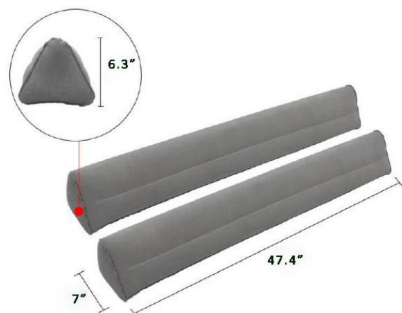

VEVOR®

TOUGH TOOLS, HALF PRICE

Buffers voor ledikantjes

MODEL: TC01 / TC02

TC01