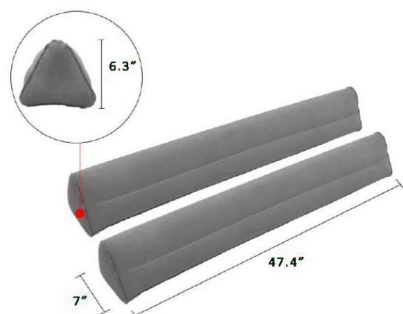

VEVOR®

TOUGH TOOLS, HALF PRICE

Krippenpuffer

MODELL: TC01 / TC02

TC01