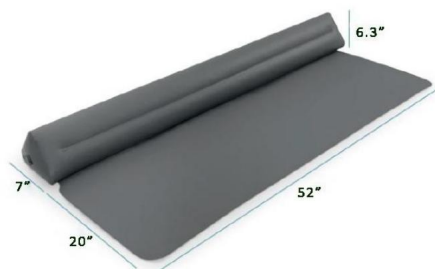

VEVOR[®]

TOUGH TOOLS, HALF PRICE

Odbojniki do łóżeczka

MODEL: TC01 / TC02

TC01

TC02

POTRZEBUJESZ POMOCY? SKONTAKTUJ SIĘ Z NAMI!

Masz pytania dotyczące produktu? Potrzebujesz wsparcia technicznego? Skontaktuj się z nami:
Wsparcie