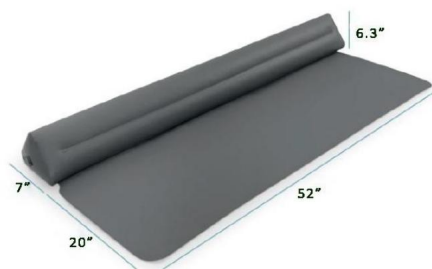

VEVOR[®]

TOUGH TOOLS, HALF PRICE

Spjäsängsbufferar

MODELL: TC01 / TC02

TC01

TC02

BEHÖVER HJÄLP? KONTAKTA OSS!

Har du produktfrågor? Behöver du teknisk support? Kontakta oss gärna: **Teknisk support och e-**