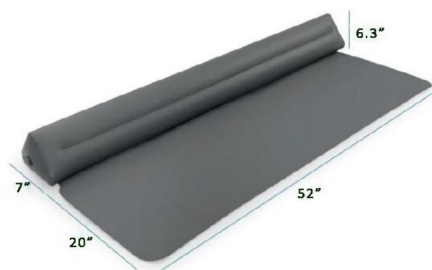

VEVOR[®]

TOUGH TOOLS, HALF PRICE

Paracolpi per culla

MODELLO: TC01 / TC02

TC01

TC02

HAI BISOGNO DI AIUTO? CONTATTACI!

Hai domande sul prodotto? Hai bisogno di supporto tecnico? Non esitare a contattarci:
Supporto