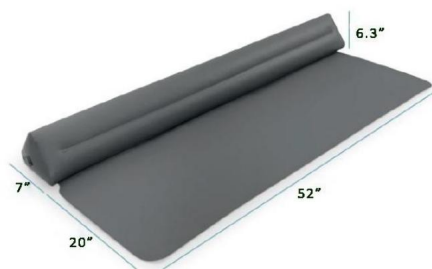

VEVOR[®]

TOUGH TOOLS, HALF PRICE

Tampons de berceau

MODÈLE : TC01 / TC02

TC01

TC02

BESOIN D'AIDE? CONTACTEZ-NOUS!

Vous avez des questions sur nos produits ? Vous avez besoin d'assistance technique ?
N'hésitez pas