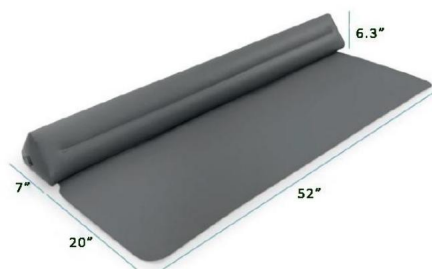

VEVOR[®]

TOUGH TOOLS, HALF PRICE

Buffers voor ledikantjes

MODEL: TC01 / TC02

TC01

TC02

HULP NODIG? NEEM CONTACT MET ONS OP!

Heeft u vragen over het product? Heeft u technische ondersteuning nodig? Neem dan gerust contact met