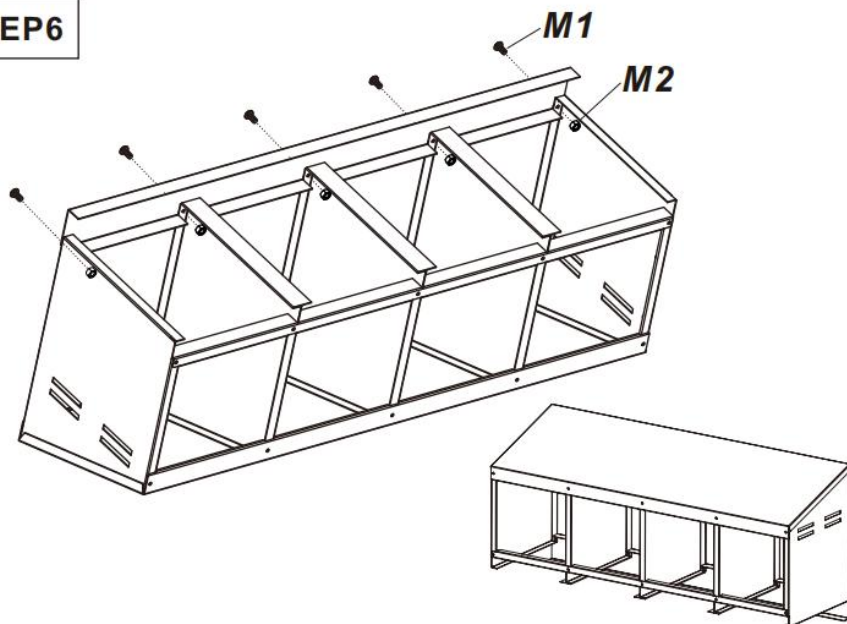

STEP5

STEP6

ASSEMBLY GUIDE