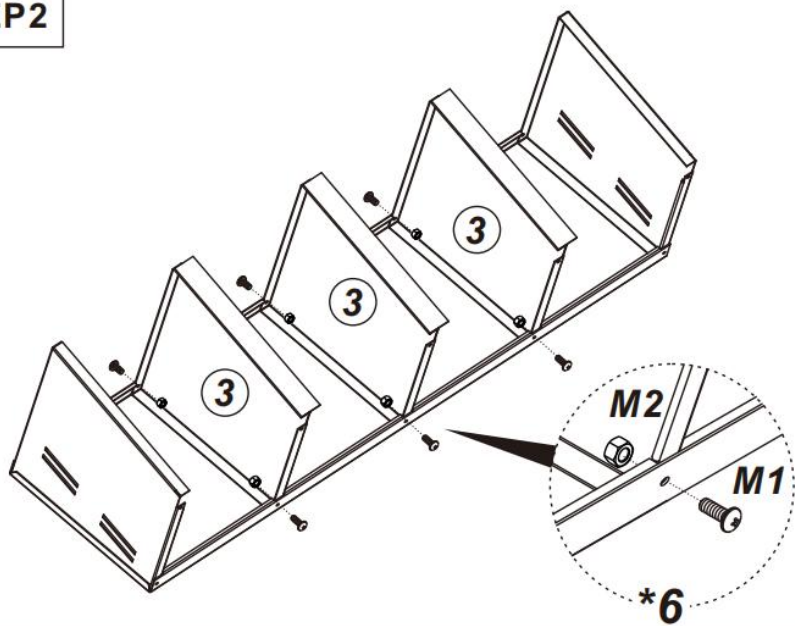

STEP 1

STEP 2

ASSEMBLY GUIDE