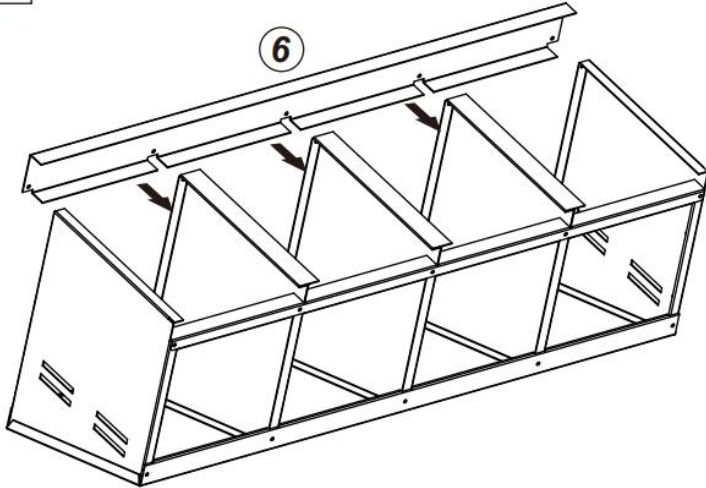

STEP5

STEP6

ASSEMBLY GUIDE