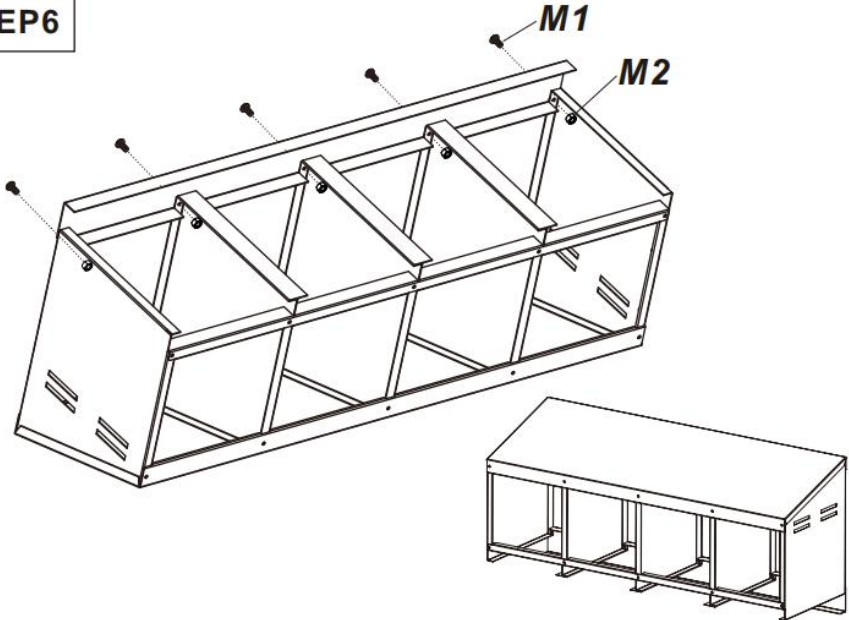

STEP5

STEP6

ASSEMBLY GUIDE