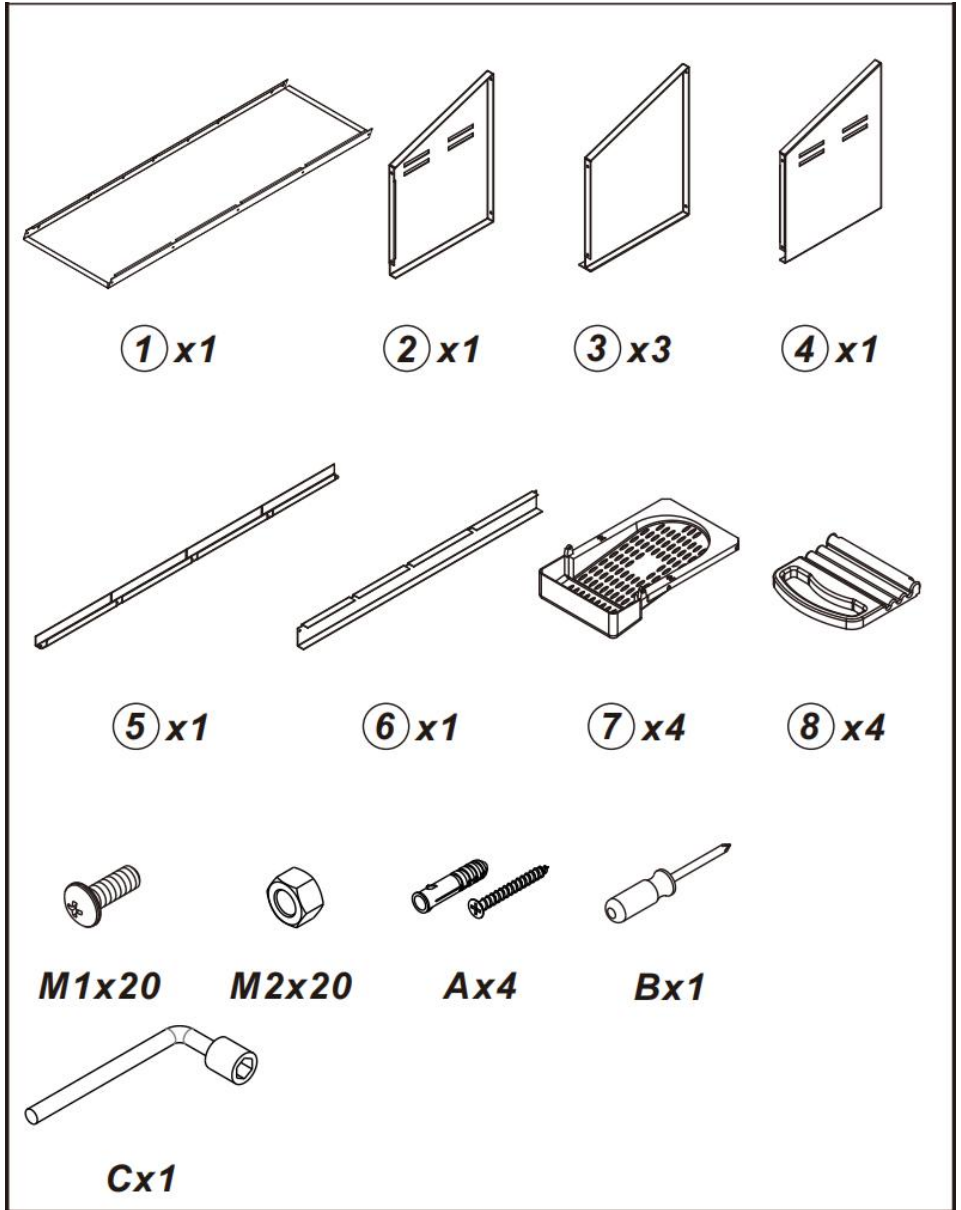

PRODUCT DESCRIPTION

Modello	EB- 004
Colore	Rosso & Nero
Materiale	Acciaio zincato e PP
Numero di scomparti	4 scomparti
Taglia del prodotto	1060*525*490mm

**Dimensioni
dell'imballaggio**

1170*435*205mm

PART LIST