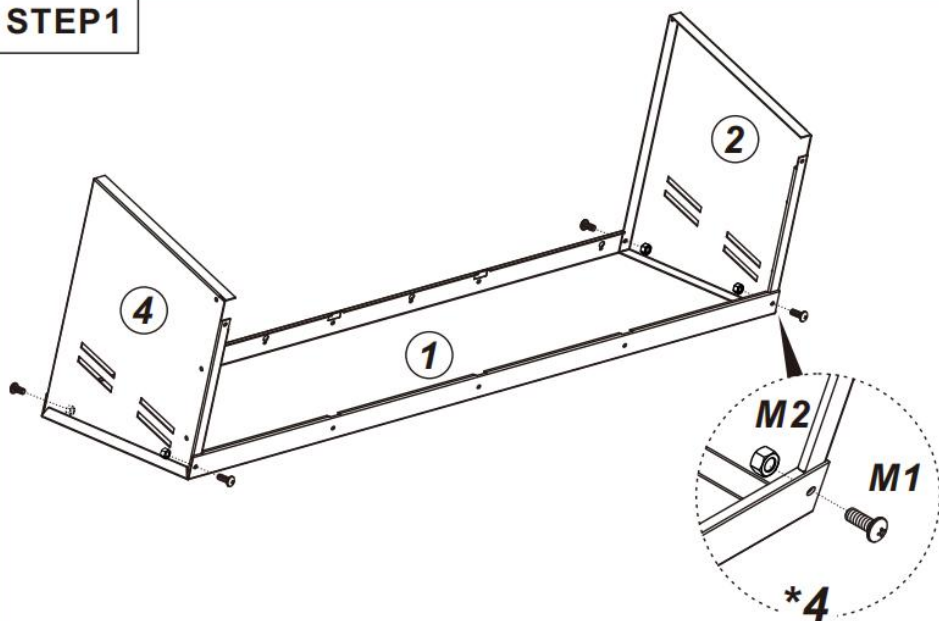

STEP 1

STEP 2

ASSEMBLY GUIDE