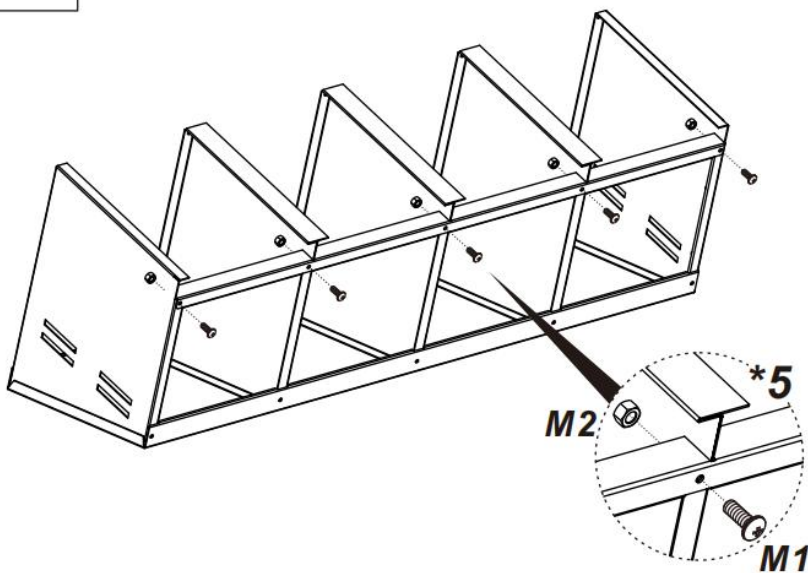

STEP 3

STEP 4

ASSEMBLY GUIDE