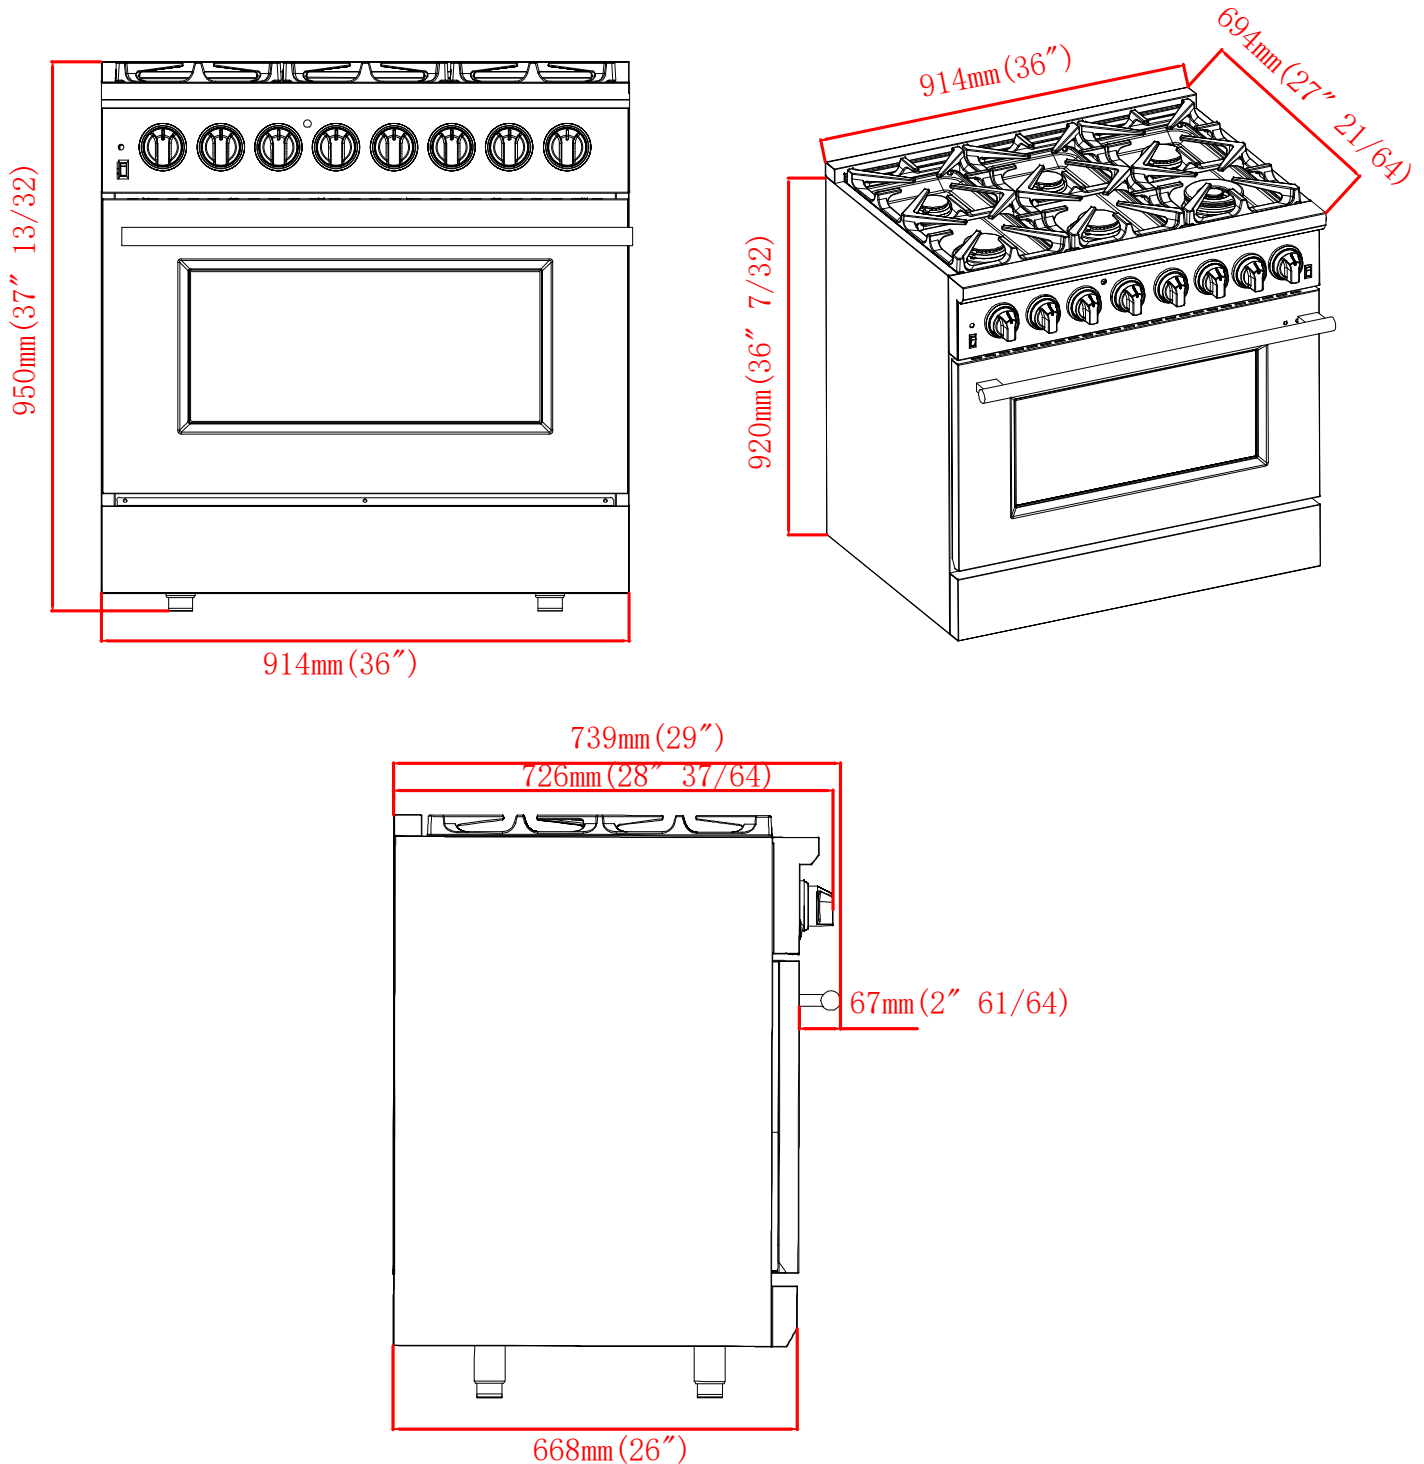

# PRODUCT & CUTOUT DIMENSIONS DIMENSIONS DU PRODUIT ET DES DÉCOUPES

Model/Modèle: FFSGS6125-36BLK | FFSGS6125-36WHT

## PRODUCT DIMENSIONS - DIMENSIONS DU PROUIT

## CUTOUT DIMENSIONS - DIMENSIONS DES DÉCOUPES