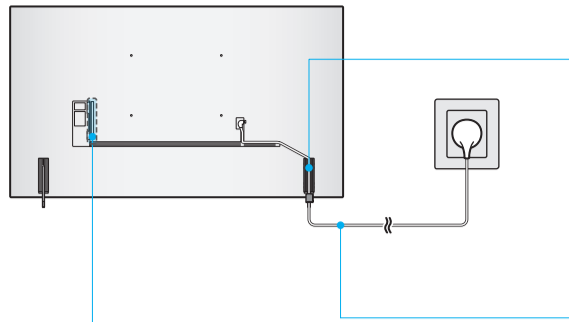

SAMSUNG

Unpacking and Installation Guide

Guide de déballage et d'installation

USB	USB ↔	OPTICAL	
ARC	HDMI (eARC)	LAN	
	HDMI	ANT	

Scan this QR code with your smart phone to see helpful videos.
 Scannez le code QR à l'aide de votre téléphone intelligent pour voir des vidéos utiles.

	VESA A x B (mm)	C (mm)	D	E x 4	F (mm)	G (inches)	H (inches)	I (inches)
100QN8*H	600 x 400	17-19	C + ★	M8	1.25	12.9	32.1	21.5

* : 0-9, A-Z

★ : Wall-Mount Bracket
★ : Fixation pour le support mural