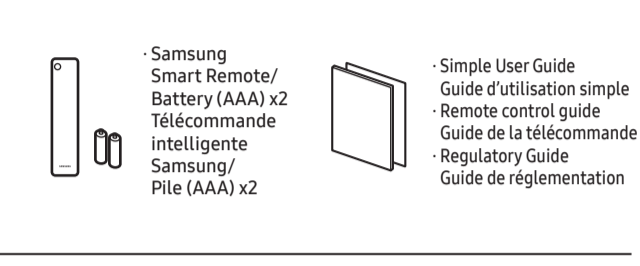

SAMSUNG

Unpacking and Installation Guide

Guide de déballage et d'installation

USB	USB ↔	OPTICAL	
ARC	HDMI (eARC)	LAN	
	HDMI	ANT	

Scan this QR code with your smart phone to see helpful videos.
 Scannez le code QR à l'aide de votre téléphone intelligent pour voir des vidéos utiles.