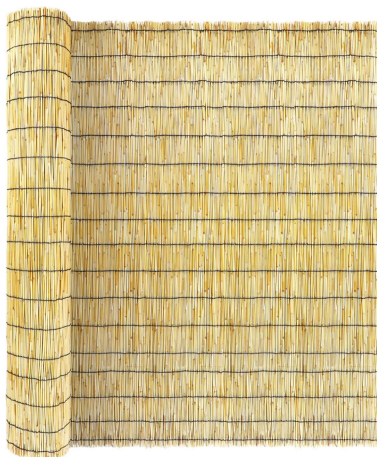

# VEVOR®

TOUGH TOOLS, HALF PRICE

REED FENCE

**Modell:** LLWL13333N , LLWL13333B , LLWL16440N ,  
LLWL16440B , LLWL16455N , LLWL16455B , LLWL16440N2 ,  
LLWL16440B , LLWL16440B