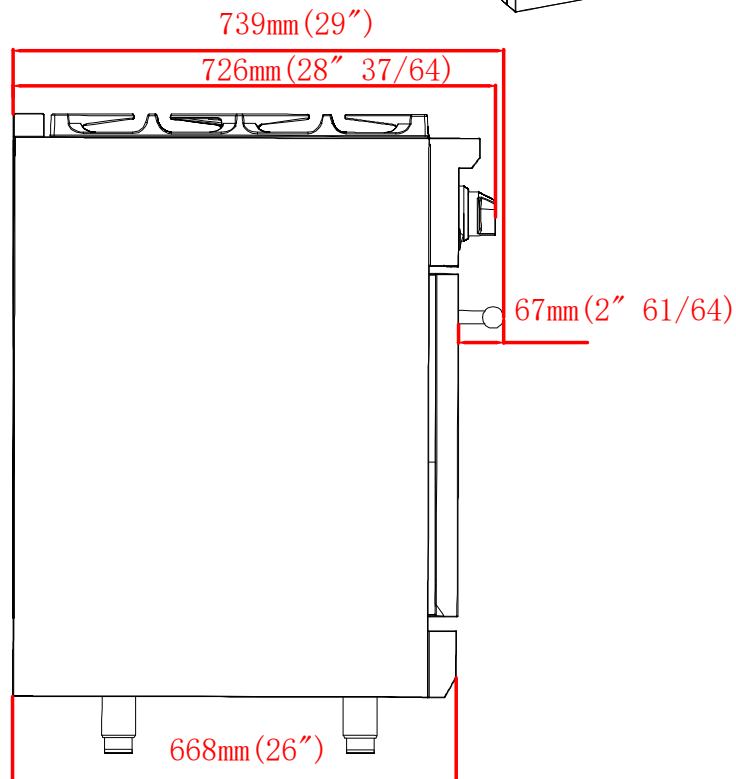

# PRODUCT & CUTOUT DIMENSIONS DIMENSIONS DU PRODUIT ET DES DÉCOUPES

Model/Modèle: FFSGS6125-30BLK | FFSGS6125-30WHT

## PRODUCT DIMENSIONS - DIMENSIONS DU PROUIT

## CUTOUT DIMENSIONS - DIMENSIONS DES DÉCOUPES