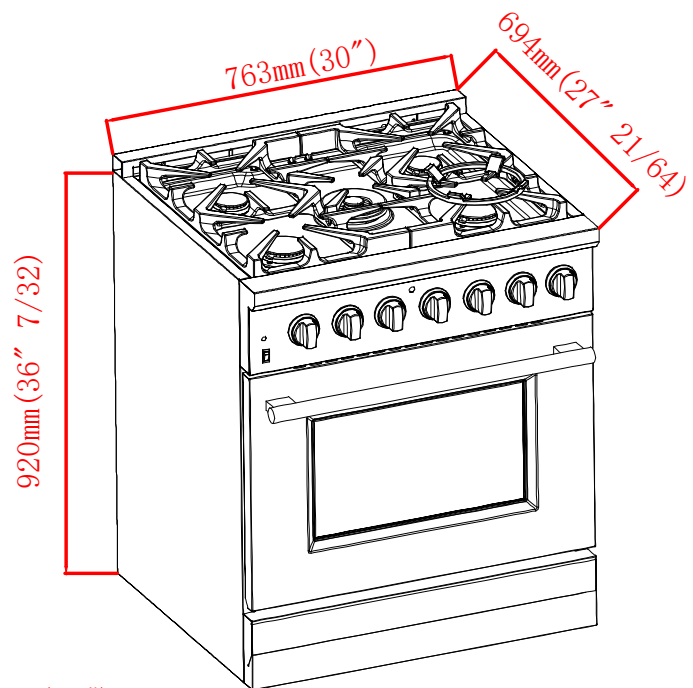

# PRODUCT & CUTOUT DIMENSIONS DIMENSIONS DU PRODUIT ET DES DÉCOUPES

Model/Modèle: FFSGS6125-30BLK | FFSGS6125-30WHT

## PRODUCT DIMENSIONS - DIMENSIONS DU PROUIT

## CUTOUT DIMENSIONS - DIMENSIONS DES DÉCOUPES