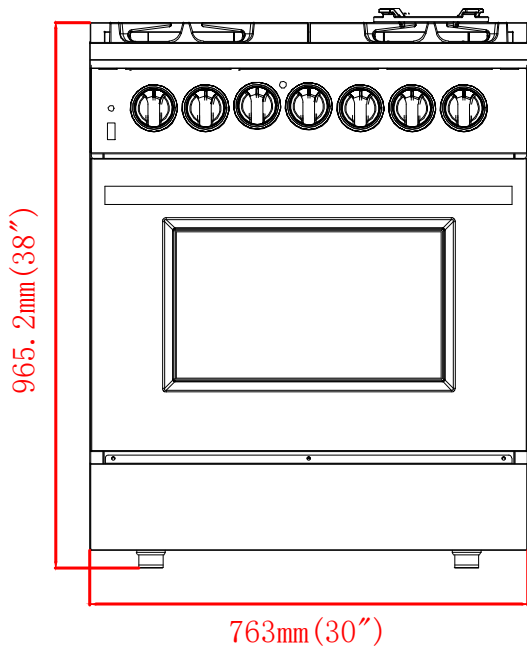

# PRODUCT & CUTOUT DIMENSIONS DIMENSIONS DU PRODUIT ET DES DÉCOUPES

Model/Modèle: FFSGS6125-30BLK | FFSGS6125-30WHT

## PRODUCT DIMENSIONS - DIMENSIONS DU PROUIT

## CUTOUT DIMENSIONS - DIMENSIONS DES DÉCOUPES