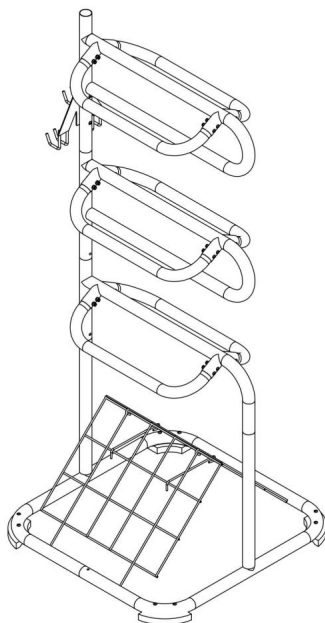

# VEVOR®

TOUGH TOOLS, HALF PRICE

SATTELSTÄNDER

**MODELL: TI-058**