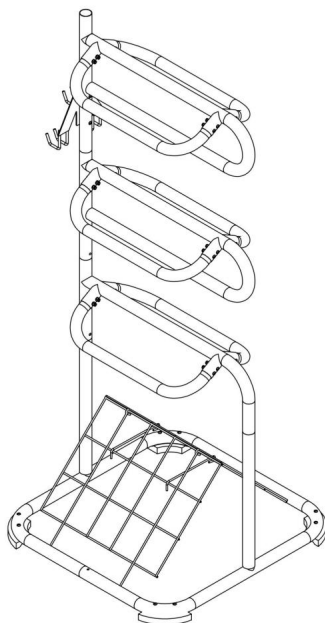

# VEVOR<sup>®</sup>

TOUGH TOOLS, HALF PRICE

CAVALLETTO PER SELLA

**MODELLO: TI-058**

**HAI BISOGNO DI AIUTO? CONTATTACI!**

Hai domande sul prodotto? Hai bisogno di supporto tecnico? Non esitare a contattarci: Supporto tecnico e certificato di garanzia elettronica [www.vevor.com/support](http://www.vevor.com/support)