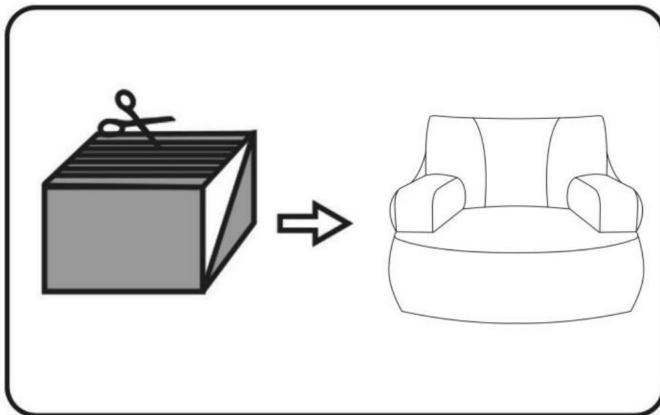

BEWAHREN SIE DIESE ANWEISUNGEN AUF

PRODUKTPARAMETER

	Modell	Farbe	Produktgröße (mm)
1	SM-FBB-07	Grau	1118*1143*780

ANWEISUNGEN

1. Ziehen Sie die Vakuumverpackung aus der Verpackung.

2. Schneiden Sie die Vakuumverpackung mit einer Schere auf und nehmen Sie das Sofa heraus.