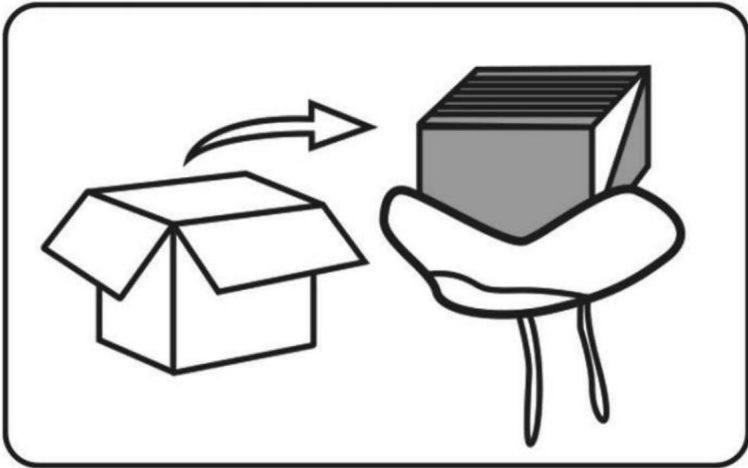

BEWAHREN SIE DIESE ANWEISUNGEN AUF

PRODUKTPARAMETER

	Modell	Farbe	Produktgröße (mm)
1	SM-FBB-07	Grau	1118*1143*780

ANWEISUNGEN

1. Ziehen Sie die Vakuumverpackung aus der Verpackung.

2. Schneiden Sie die Vakuumverpackung mit einer Schere auf und nehmen Sie das Sofa heraus.