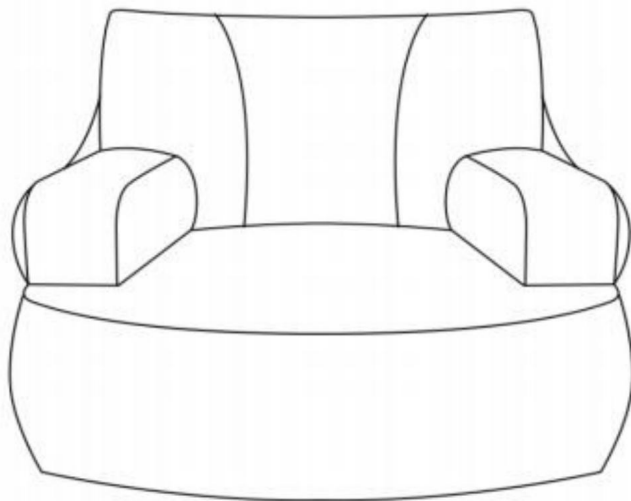

VEVOR®

TOUGH TOOLS, HALF PRICE

FOTEL W KSZTAŁCIE FASOLI DLA DOROSŁYCH

KRZESŁA TOREBKOWE

MODEL SM-FBB-07

POTRZEBUJESZ POMOCY? SKONTAKTUJ SIĘ Z NAMI!

Masz pytania dotyczące produktu? Potrzebujesz wsparcia technicznego? Skontaktuj się z nami: