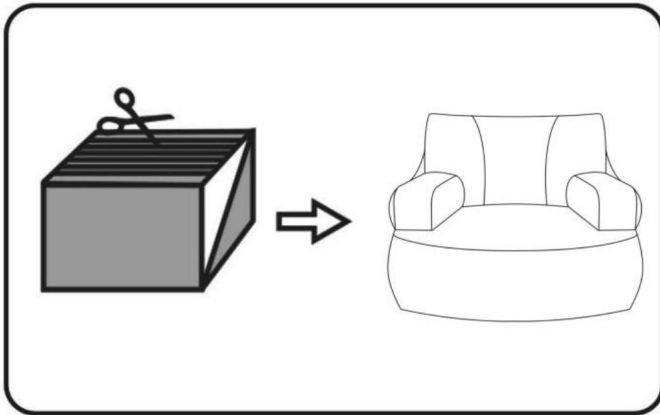

GUARDE ESTAS INSTRUCCIONES

PARÁMETRO DEL PRODUCTO

	Modelo	Color	Tamaño del producto (mm)
1	SM-FBB-07	Gris	1118*1143*780

INSTRUCCIONES

1. Saque el envase al vacío del paquete.

2. Utilice unas tijeras para cortar el embalaje al vacío y sacar el sofá.