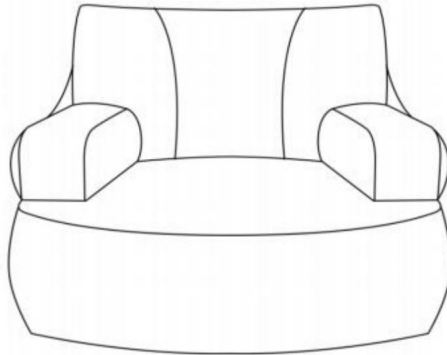

BEWAHREN SIE DIESE ANWEISUNGEN AUF

PRODUKTPARAMETER

	Modell	Farbe	Produktgröße (mm)
1	SM-FBB-07	Grau	1118*1143*780

ANWEISUNGEN

1. Ziehen Sie die Vakuumverpackung aus der Verpackung.

2. Schneiden Sie die Vakuumverpackung mit einer Schere auf und nehmen Sie das Sofa heraus.