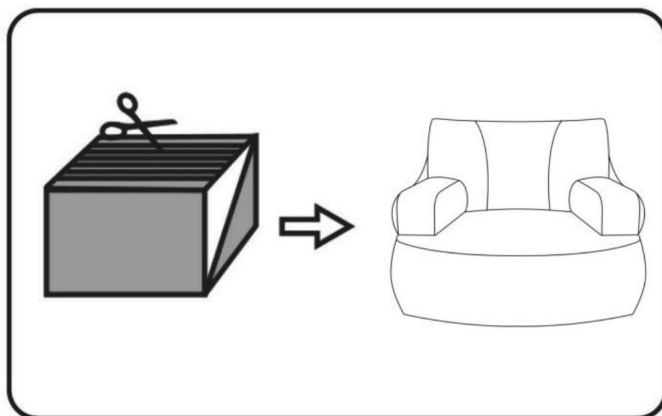

CONSERVEZ CES INSTRUCTIONS

PARAMÈTRE DU PRODUIT

	Modèle	Couleur	Taille du produit (mm)
1	SM-FBB-07	Gris	1118*1143*780

INSTRUCTIONS

1. Retirez l'emballage sous vide de l'emballage.

2. Utilisez des ciseaux pour couper l'emballage sous vide et retirez le canapé.