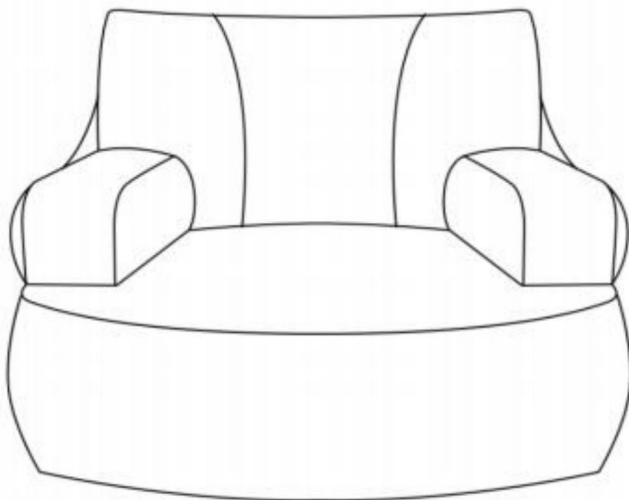

VEVOR®

TOUGH TOOLS, HALF PRICE

FÅTTOLSFÖRM VUXEN BÖNA

VÄSKASTOLAR

MODELL: SM-FBB-07

BEHÖVER HJÄLP? KONTAKTA OSS!

Har du produktfrågor? Behöver du teknisk support? Kontakta oss gärna:

Teknisk support och e-garanticertifikat www.vevor.com/support

Detta är den ursprungliga instruktionen, läs alla instruktioner noggrant innan du använder den. VEVOR reserverar sig för en tydlig tolkning av vår användarmanual. Utseendet på produkten är beroende av den produkt du fått. Ursäkta oss att vi inte kommer att informera dig igen om det finns någon teknik eller mjukvaruuppdateringar på vår produkt.