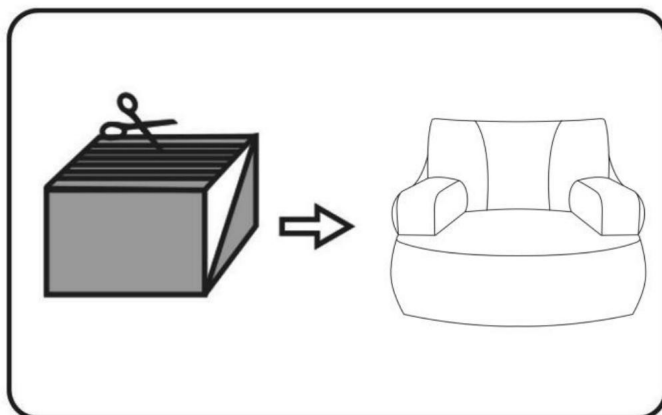

SPARA DESSA INSTRUKTIONER

PRODUKTPARAMETER

	Modell	Färg	Produktstorlek (mm)
1	SM-FBB-07	Grå	1118*1143*780

INSTRUKTIONER

1. Dra ut vakuumpackningen från förpackningen.

2. Använd en sax för att klippa av vakuumpackningen och ta ut soffan.