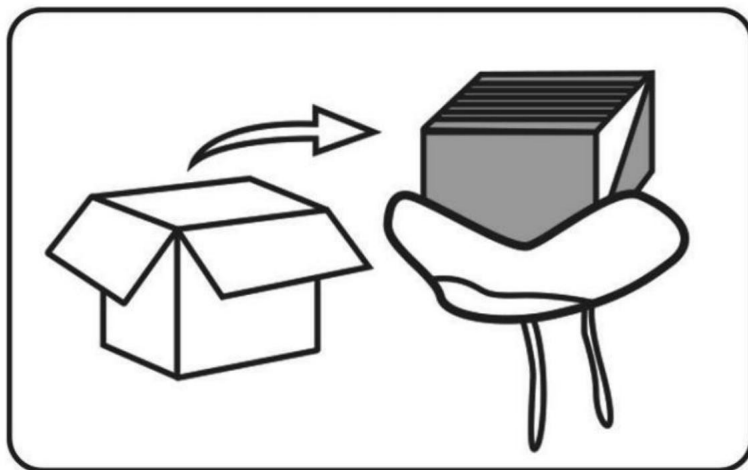

SALVA QUESTE ISTRUZIONI

PARAMETRO PRODOTTO

	Modello	Colore	Dimensioni del prodotto (mm)
1	Codice articolo: SM-FBB-07	Grigio	Dimensioni: 1118*1143*780

ISTRUZIONI

1. Estrarre il confezionamento sottovuoto dalla confezione.