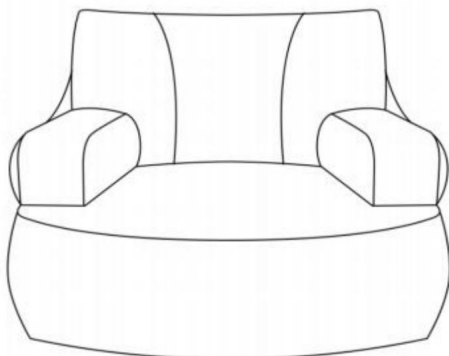

**3. Lasciare riposare per 24-48 ore per attendere che il divano si espanda completamente.
Puoi anche toccarlo al sole per farlo espandere rapidamente.**