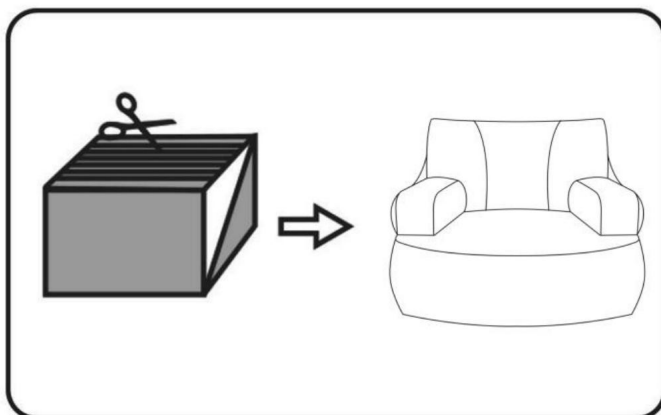

BEWAAR DEZE INSTRUCTIES

PRODUCTPARAMETER

	Model	Kleur	Productgrootte (mm)
1	SM-FBB-07	Grijs	1118*1143*780

INSTRUCTIES

1. Haal de vacuümverpakking uit de verpakking.

2. Gebruik een schaar om de vacuümverpakking te knippen en haal de bank eruit.