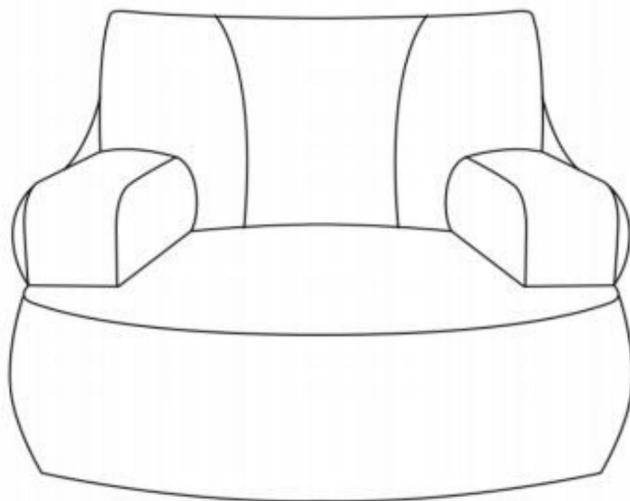

VEVOR®

TOUGH TOOLS, HALF PRICE

SESSEL FORM ERWACHSENE BEAN

SACKSTÜHLE

MODELL: SM-FBB-07

Brauchen Sie Hilfe? Kontaktieren Sie uns!

Sie haben Fragen zu unseren Produkten? Sie benötigen technischen Support? Dann kontaktieren Sie uns gerne: