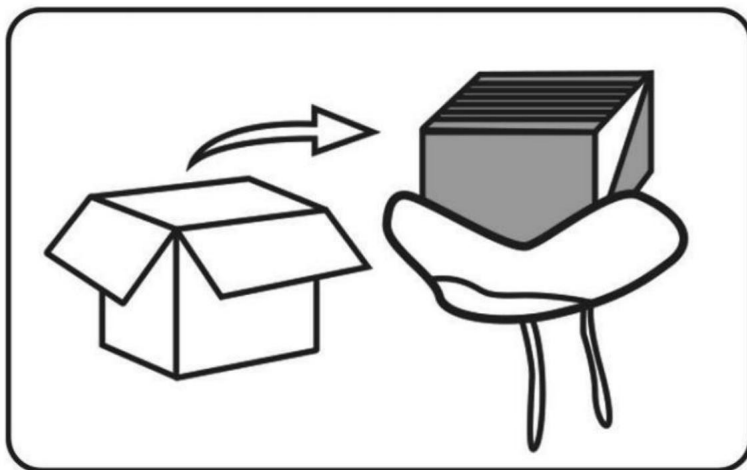

BEWAAR DEZE INSTRUCTIES

PRODUCTPARAMETER

	Model	Kleur	Productgrootte (mm)
1	SM-FBB-07	Grijs	1118*1143*780

INSTRUCTIES

1. Haal de vacuümverpakking uit de verpakking.

2. Gebruik een schaar om de vacuümverpakking te knippen en haal de bank eruit.