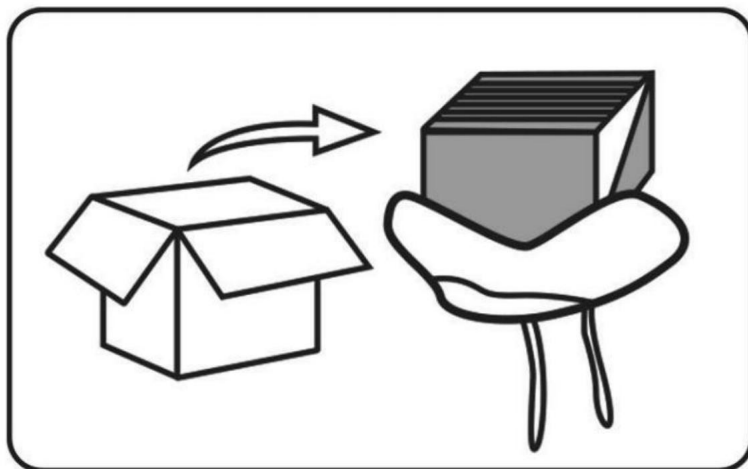

INSTRUKTIONER

1. Dra ut vakuumpackningen från förpackningen.