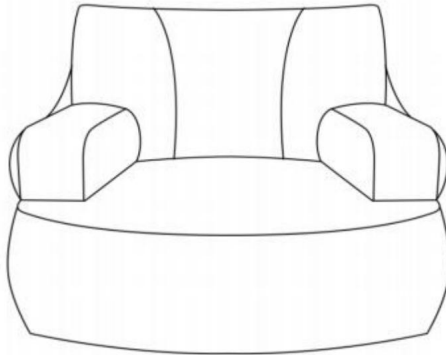

BEWAAR DEZE INSTRUCTIES

PRODUCTPARAMETER

	Model	Kleur	Productgrootte (mm)
1	SM-FBB-07	Grijs	1118*1143*780

INSTRUCTIES

1. Haal de vacuümverpakking uit de verpakking.

2. Gebruik een schaar om de vacuümverpakking te knippen en haal de bank eruit.