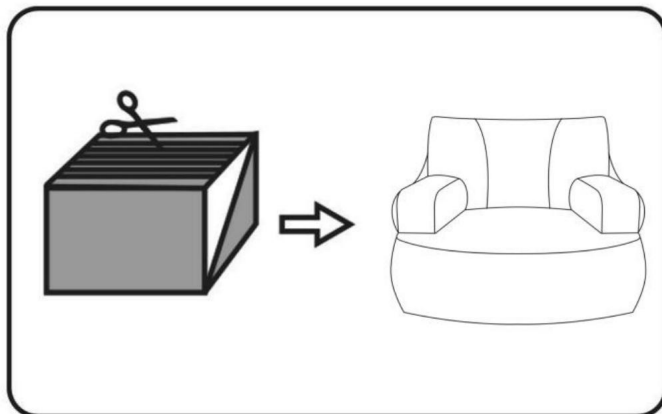

SALVA QUESTE ISTRUZIONI

PARAMETRO PRODOTTO

	Modello	Colore	Dimensioni del prodotto (mm)
1	Codice articolo: SM-FBB-07	Grigio	Dimensioni: 1118*1143*780

ISTRUZIONI

1. Estrarre il confezionamento sottovuoto dalla confezione.