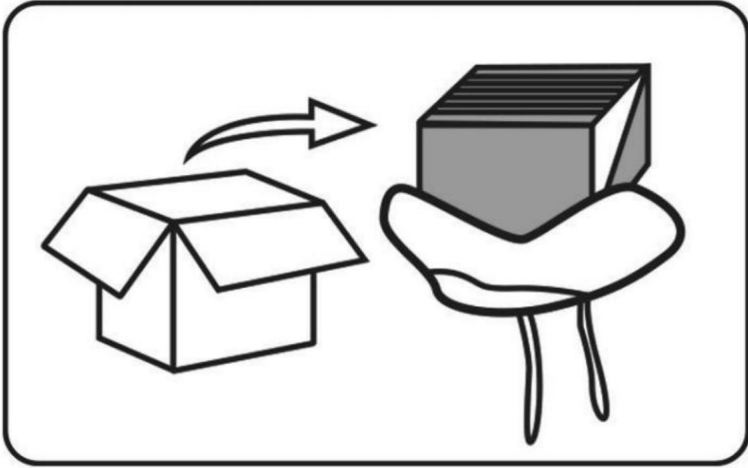

GUARDE ESTAS INSTRUCCIONES

PARÁMETRO DEL PRODUCTO

	Modelo	Color	Tamaño del producto (mm)
1	SM-FBB-07	Gris	1118*1143*780

INSTRUCCIONES

1. Saque el envase al vacío del paquete.

2. Utilice unas tijeras para cortar el embalaje al vacío y sacar el sofá.