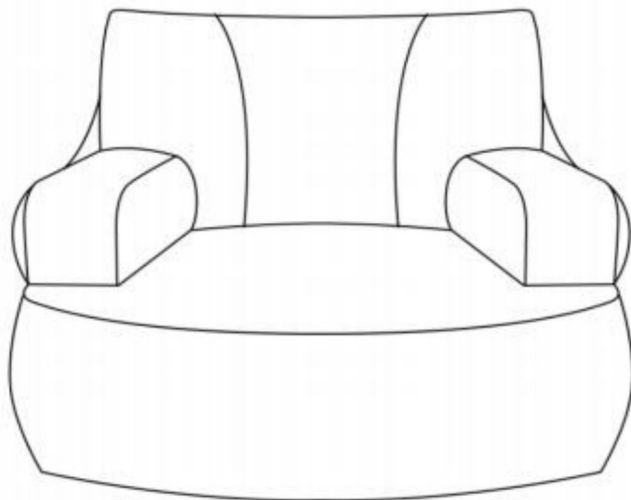

VEVOR®

TOUGH TOOLS, HALF PRICE

FAUTEUIL FORME HARICOT ADULTE

CHAISES DE SAC

MODÈLE : SM-FBB-07

BESOIN D'AIDE? CONTACTEZ-NOUS!

Vous avez des questions sur nos produits ? Vous avez besoin d'assistance technique ? N'hésitez pas à nous contacter :

Assistance technique et certificat de garantie électronique
www.vevor.com/support

Il s'agit de la notice d'utilisation d'origine. Veuillez lire attentivement toutes les instructions du manuel avant de l'utiliser. VEVOR se réserve le droit d'interpréter clairement notre manuel d'utilisation. L'apparence du produit dépend du produit que vous avez reçu. Veuillez nous excuser, nous ne vous informerons plus en cas de mise à jour technologique ou logicielle de notre produit.