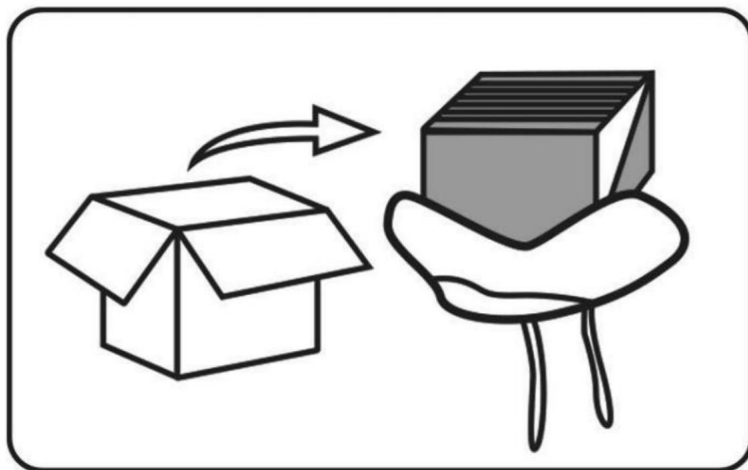

CONSERVEZ CES INSTRUCTIONS

PARAMÈTRE DU PRODUIT

	Modèle	Couleur	Taille du produit (mm)
1	SM-FBB-07	Gris	1118*1143*780

INSTRUCTIONS

1. Retirez l'emballage sous vide de l'emballage.

2. Utilisez des ciseaux pour couper l'emballage sous vide et retirez le canapé.