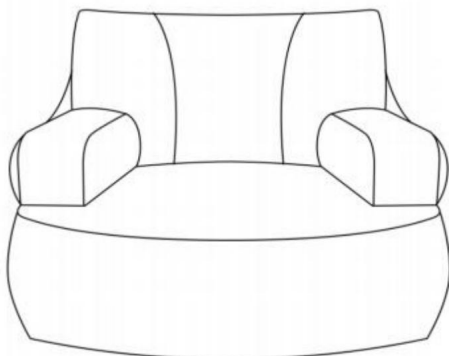

CONSERVEZ CES INSTRUCTIONS

PARAMÈTRE DU PRODUIT

	Modèle	Couleur	Taille du produit (mm)
1	SM-FBB-07	Gris	1118*1143*780

INSTRUCTIONS

1. Retirez l'emballage sous vide de l'emballage.

2. Utilisez des ciseaux pour couper l'emballage sous vide et retirez le canapé.