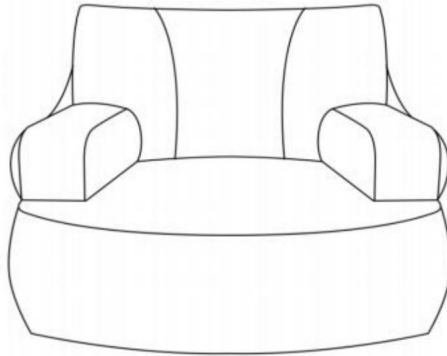

GUARDE ESTAS INSTRUCCIONES

PARÁMETRO DEL PRODUCTO

	Modelo	Color	Tamaño del producto (mm)
1	SM-FBB-07	Gris	1118*1143*780

INSTRUCCIONES

1. Saque el envase al vacío del paquete.

2. Utilice unas tijeras para cortar el embalaje al vacío y sacar el sofá.