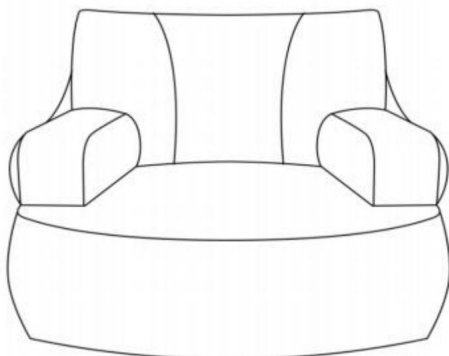

3. Odczekaj 24–48 godzin, aż sofa całkowicie się rozszerzy.

Można również wystawiać roślinę na słońce, co przyspieszy jej rozrastanie.

Producent: Shanghaimuxinmuyeyouxiangongsi Adres:

Shuangchenglu 803nong11hao1602A-1609shi, baoshanqu, szanghaj 200000 CN.