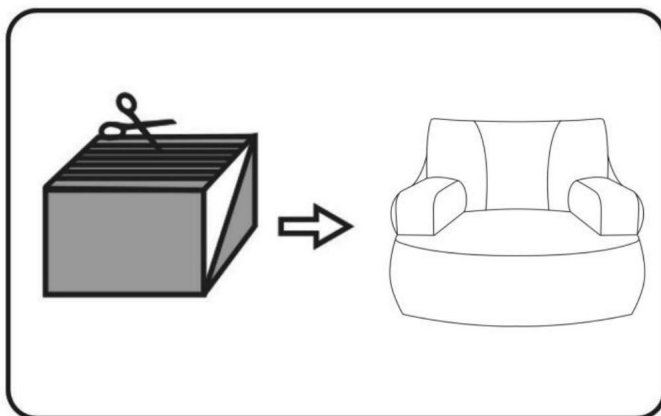

ZAPISZ TE INSTRUKCJE

PARAMETR PRODUKTU

	Model	Kolor	Rozmiar produktu (mm)
1	SM-FBB-07	Szary	1118*1143*780

INSTRUKCJE

1. Wyciągnij opakowanie próżniowe z opakowania.

2. Za pomocą nożyczek rozetnij opakowanie próżniowe i wyjmij sofę.