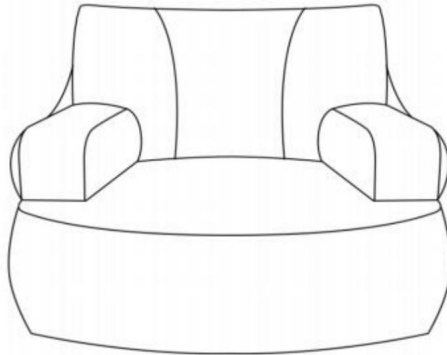

SPARA DESSA INSTRUKTIONER

PRODUKTPARAMETER

	Modell	Färg	Produktstorlek (mm)
1	SM-FBB-07	Grå	1118*1143*780

INSTRUKTIONER

1. Dra ut vakuumpackningen från förpackningen.

2. Använd en sax för att klippa av vakuumpackningen och ta ut soffan.