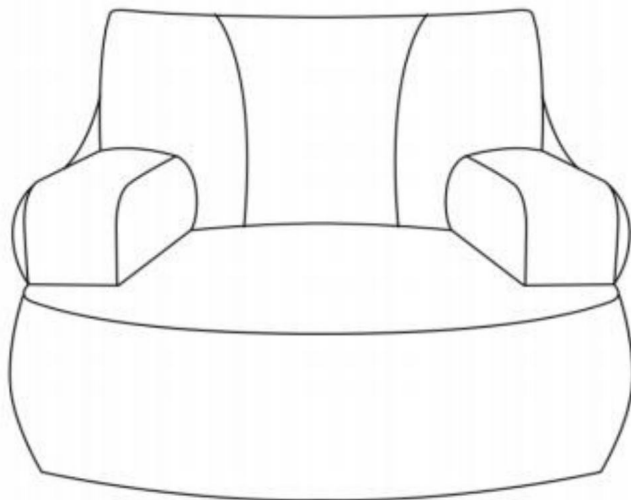

VEVOR®

TOUGH TOOLS, HALF PRICE

SILLÓN FORMA ADULTO BEAN

SILLAS DE BOLSA

MODELO: SM-FBB-07

¿NECESITA AYUDA? ¡CONTÁCTENOS!

¿Tiene preguntas sobre el producto? ¿Necesita asistencia técnica? No dude en ponerse en contacto con nosotros: