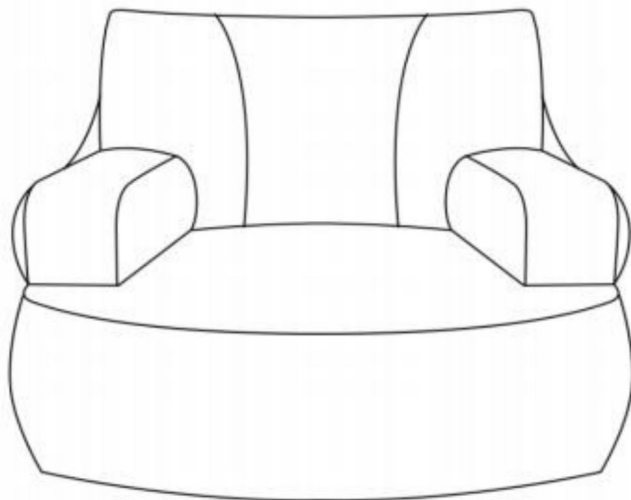

POLTRONA A SACCO PER ADULTI A FORMA DI POLTRONA

MANUALE D'USO

MODELLO: SM-FBB-07

Continuiamo a impegnarci per fornirvi strumenti a prezzi competitivi.

"Risparmia la metà", "Metà prezzo" o qualsiasi altra espressione simile da noi utilizzata rappresenta solo una stima del risparmio che potresti ottenere acquistando determinati utensili con noi rispetto ai principali marchi principali e non significa necessariamente coprire tutte le categorie di utensili da noi offerti. Ti ricordiamo gentilmente di verificare attentamente quando effettui un ordine con noi se stai effettivamente risparmiando la metà rispetto ai principali marchi principali.

VEVOR®

TOUGH TOOLS, HALF PRICE

FAGIOLO ADULTO A FORMA DI POLTRONA

SEDIE A SACCO

MODELLO: SM-FBB-07

HAI BISOGNO DI AIUTO? CONTATTACI!

Hai domande sui prodotti? Hai bisogno di supporto tecnico? Non esitare a contattarci: