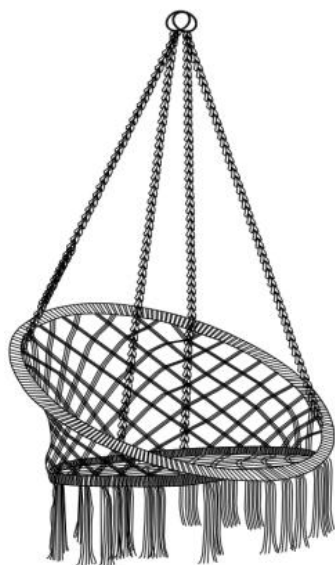

PARTS LIST

A*1

B*1

Hanging swing chair*1

ASSEMBLY

Pas de hoogte van de stoel aan door de ketting aan de karabijnhaak te hangen .

Hammock chair*1+Cushion*1

Fabrikant: Shanghaimuxinmuyeyouxiangongsi