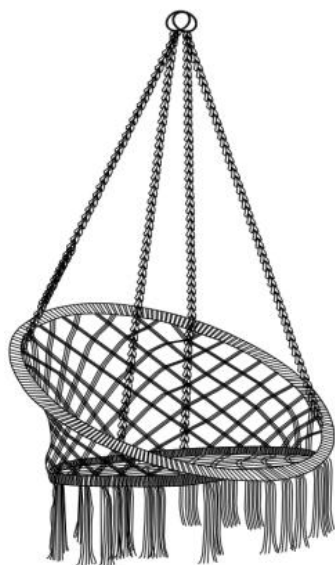

PARTS LIST

A*1

B*1

Hanging swing chair*1

ASSEMBLY

Regula la altura de la silla colgando la cadena del mosquetón .

Hammock chair*1+Cushion*1

Fabricante: Shanghaimuxinmuyeyouxiangongsi