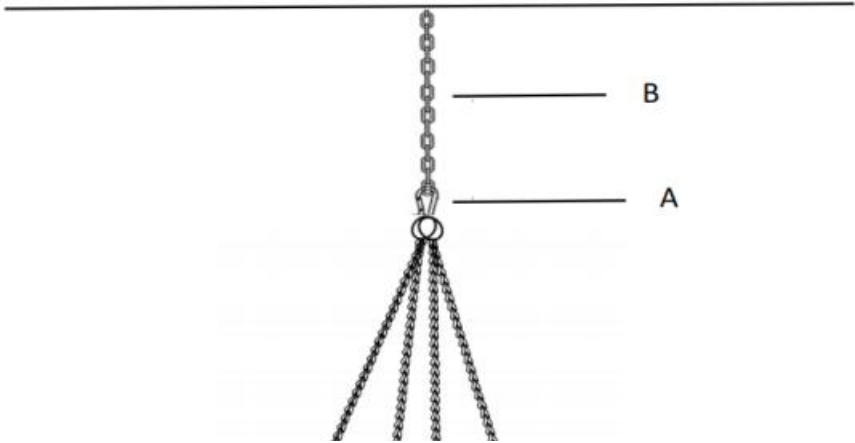

PARTS LIST

A*1

B*1

Hanging swing chair*1

ASSEMBLY

Regula la altura de la silla colgando la cadena del mosquetón .

Hammock chair*1+Cushion*1

Fabricante: Shanghaimuxinmuyeyouxiangongsi