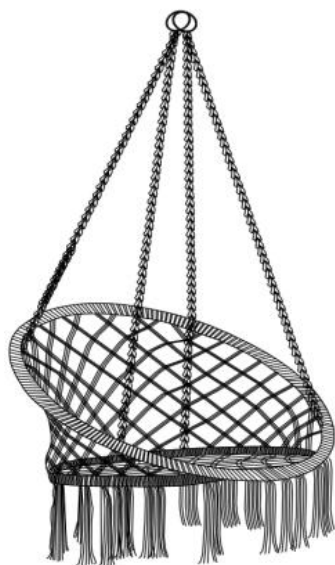

PARTS LIST

A*1

B*1

Hanging swing chair*1

ASSEMBLY

Justera höjden på stolen genom att hänga kedjan på karbinhaken .

Hammock chair*1+Cushion*1

Tillverkare: Shanghaimuxinmuyeyouxiangongsi