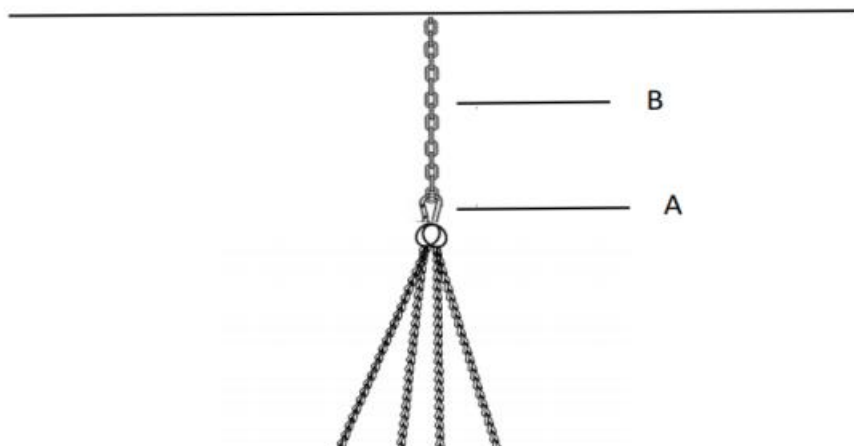

PARTS LIST

A*1

B*1

Hanging swing chair*1

ASSEMBLY

Justera höjden på stolen genom att hänga kedjan på karbinhaken .

Hammock chair*1+Cushion*1

Tillverkare: Shanghaimuxinmuyeyouxiangongsi