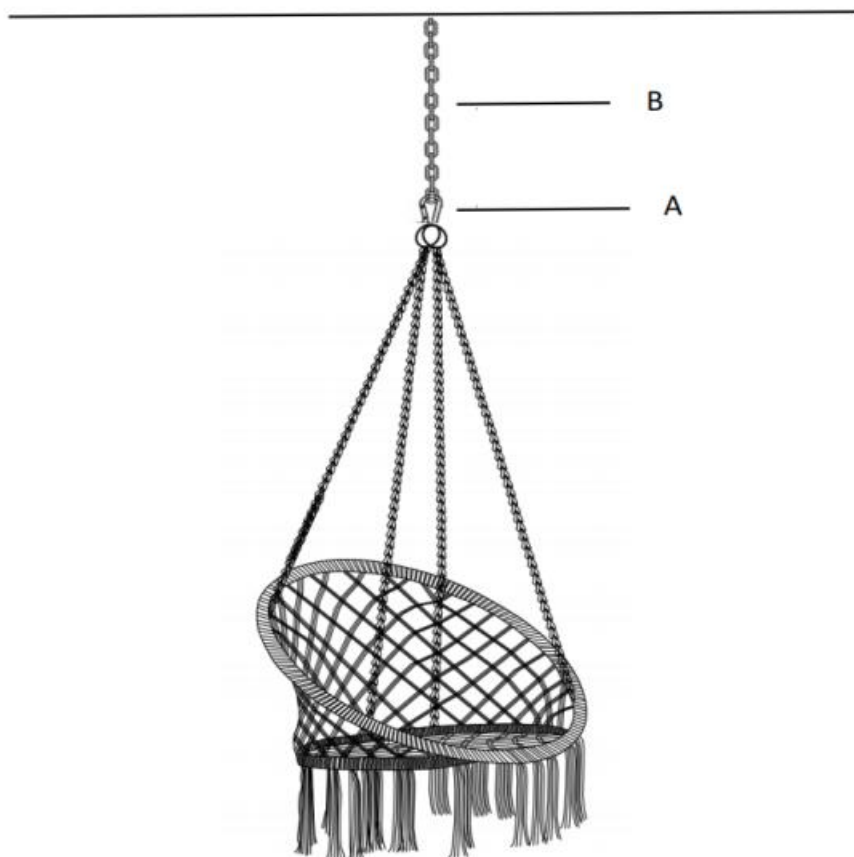

ANLEITUNG AUFBEWAHREN

TECHNICAL PARAMETERS

Modell	HR-HC-05
Typ	Kreisförmiger Typ
Belastbarkeit	330 Pfund
Farbe	Weiß
Hauptmaterial	Stahlrohr Baumwollseil

PARTS LIST

Hanging swing chair*1

A*1

B*1

ASSEMBLY

Passen Sie die Höhe des Stuhls an, indem Sie die Kette am Karabiner einhängen .

Hammock chair*1+Cushion*1

Hersteller: Shanghaimuxinmuyeyouxiangongsi

Adresse: Shuangchenglu 803nong11hao1602A-1609shi, Baoshanqu, Shanghai 200000 CN.