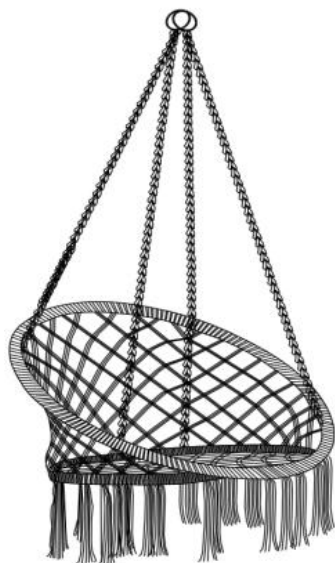

TECHNICAL PARAMETERS

Model	HR-HC-05
Typ	Typ okrągły
Łożysko	330 funtów
Kolor	Biały
główny material	Rura stalowa Lina bawełniana

PARTS LIST

Hanging swing chair*1

A*1