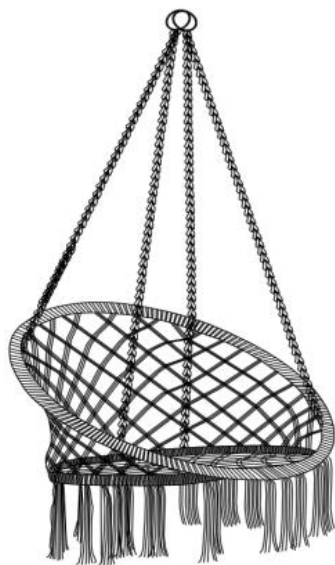

CONSERVEZ CES INSTRUCTIONS

TECHNICAL PARAMETERS

Modèle	HR-HC-05
Taper	Type circulaire
Portant	330 livres
Couleur	Blanc
Matériau principal	Tube en acier Corde en coton

PARTS LIST

Hanging swing chair*1

A*1