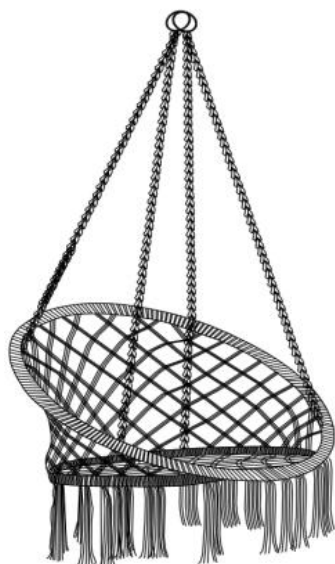

Prima di utilizzare il prodotto - In caso di domande relative al corretto montaggio o

funzionamento, contattare il rivenditore o il rappresentante.

CONSERVA QUESTE ISTRUZIONI

TECHNICAL PARAMETERS

Modello	HR-HC-05
Tipo	Tipo circolare
Portante	330 libbre
Colore	Bianco
materiale principale	Tubo d'acciaio Corda di cotone

PARTS LIST

A*1

B*1

Hanging swing chair*1

ASSEMBLY

Regolare l'altezza della sedia agganciando la catena al moschettone .

Hammock chair*1+Cushion*1

Produttore: Shanghai muxinmuyeyouxiangongsi