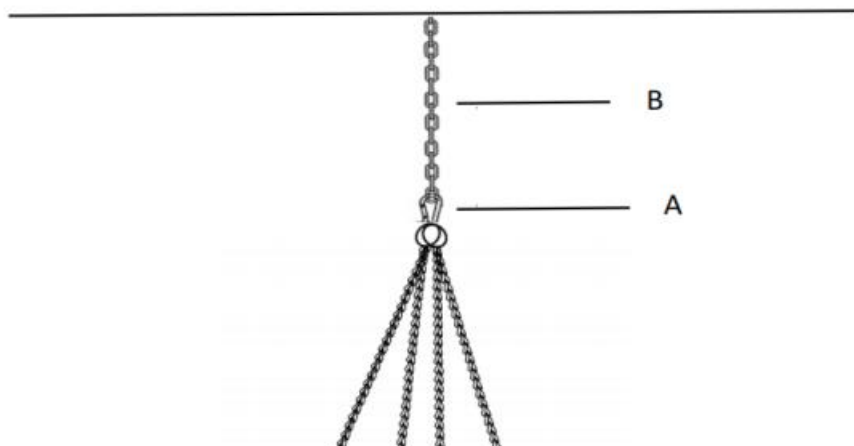

PARTS LIST

A*1

B*1

Hanging swing chair*1

ASSEMBLY

Regolare l'altezza della sedia agganciando la catena al moschettone .

Hammock chair*1+Cushion*1

Produttore: Shanghai muxinmuyeyouxiangongsi