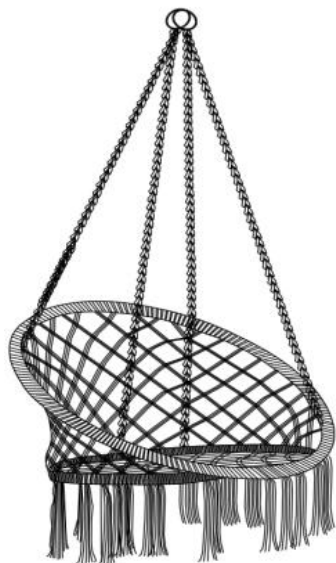

ANLEITUNG AUFBEWAHREN

TECHNICAL PARAMETERS

Modell	HR-HC-05
Typ	Kreisförmiger Typ
Belastbarkeit	330 Pfund
Farbe	Weiß
Hauptmaterial	Stahlrohr Baumwollseil

PARTS LIST

Hanging swing chair*1

A*1

B*1

ASSEMBLY