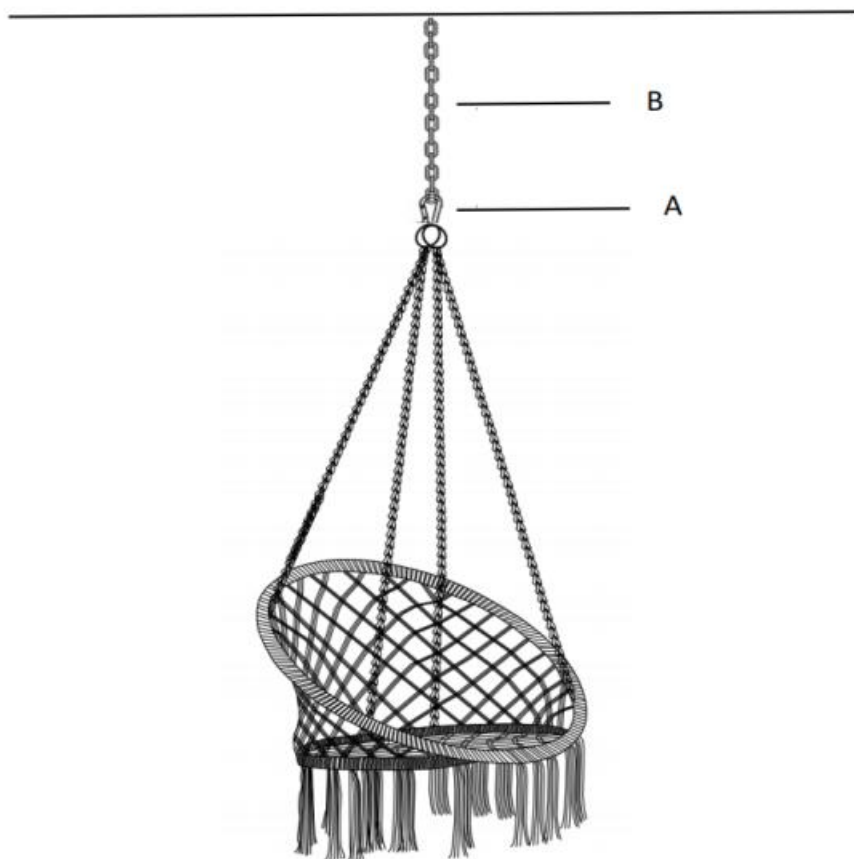

Before using the product - if you have any questions regarding the proper assembly or operation, contact you dealer or representative.

SAVE THESE INSTRUCTIONS

TECHNICAL PARAMETERS

Model	HR-HC-05
Type	Circular Type
Load bearing	330 lbs
Color	White
Main Material	Steel tube Cotton rope

Przed użyciem produktu - jeśli masz jakiegokolwiek pytania dotyczące prawidłowego montażu lub działania, skontaktuj się ze sprzedawcą lub przedstawicielem.

ZACHOWAJ TE INSTRUKCJE

TECHNICAL PARAMETERS

Model	HR-HC-05
Typ	Typ okrągły
Łożysko	330 funtów
Kolor	Biały
główny material	Rura stalowa Lina bawełniana

PARTS LIST

Hanging swing chair*1

A*1

B*1

ASSEMBLY

Wyreguluj wysokość krzesła zawieszając łańcuszek na karabińczyku .

Producent: Shanghaimuxinmuyeyouxiangongsi

Adres: Shuangchenglu 803nong11hao1602A-1609shi, baoshanqu, szanghaj 200000 CN.