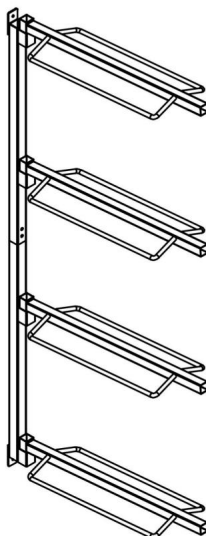

# VEVOR®

TOUGH TOOLS, HALF PRICE

SADELSTÄLL

MODELL: TI-059