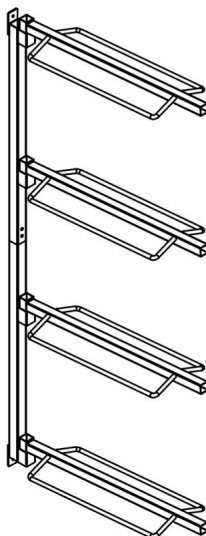

### SATTELSTÄNDER

**VEVOR**<sup>®</sup>  
TOUGH TOOLS, HALF PRICE

SATTELSTÄNDER

**MODELL: TI-059**

**Brauchen Sie Hilfe? Kontaktieren Sie uns!**

Haben Sie Fragen zum Produkt? Benötigen Sie technischen Support? Bitte kontaktieren Sie uns: Technischer Support und E-Garantie-Zertifikat [www.vevor.com/support](http://www.vevor.com/support)