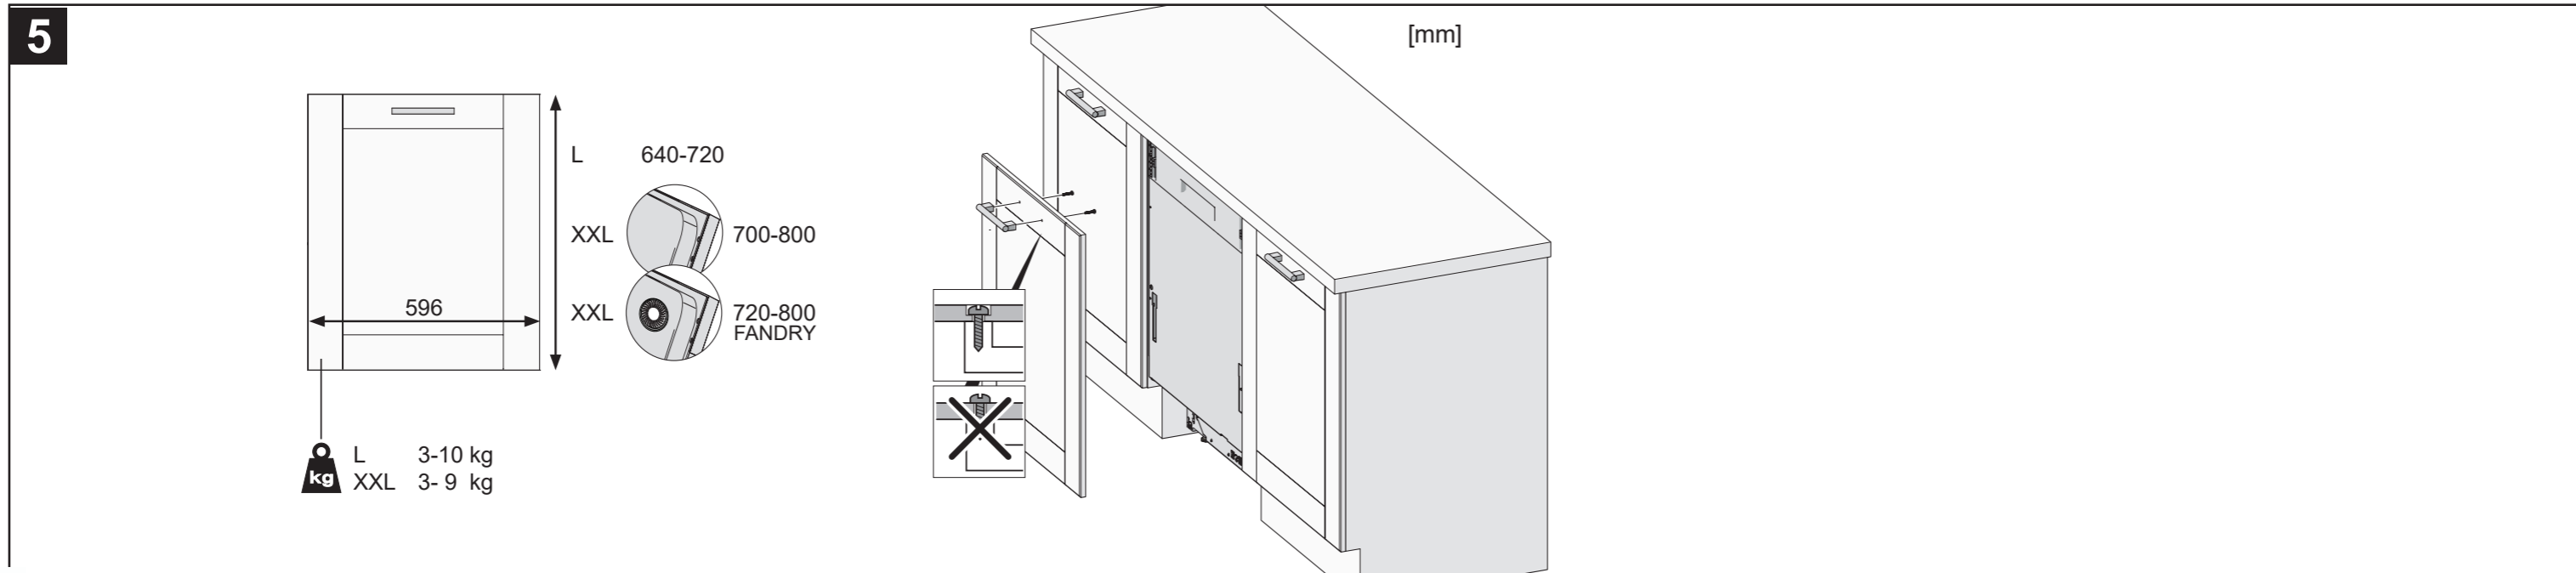

**\*** EN Only certain models.  
If the following parts are not supplied with your dishwasher, they are not intended for your specific model.

AR	في موديلات معينة.	IT	Solo per alcuni modelli.	RO	Numai la anumite modele.
BG	Само определени модели.	KK	Тек белгилі бір модельдер.	RU	Только в некоторых моделях.
CS	Pouze některé modely.	MK	Само кај одредени модели.	SK	Iba niektoré modely.
CN	僅限部分型號。	LT	Tik tam tikri modeliai.	SL	Samo nekateri modeli.
DA	Kun visse modeller.	LV	Vienīgi noteiktiem modeļiem.	SQ	Vetëm disa modele të caktuara.
DE	Nur bei bestimmten Modellen.	NL	Alleen bepaalde modellen.	SR	Samo neki modeli.
ES	Sólo se aplica a determinados modelos.	NO	Bare enkelte modeller.	SV	Endast vissa modeller.
ET	Ainult teatud mudelitel.	PL	Dotyczy tylko wybranych modeli.	UK	Тільки в деяких моделях.
FA	فقط بعضی از مدل ها.				
FI	Vain tietyt mallit.				
FR	Uniquement pour certains modèles.				
HR	Samo na nekim modelima.				
HU	Csak bizonyos modellek esetében.				