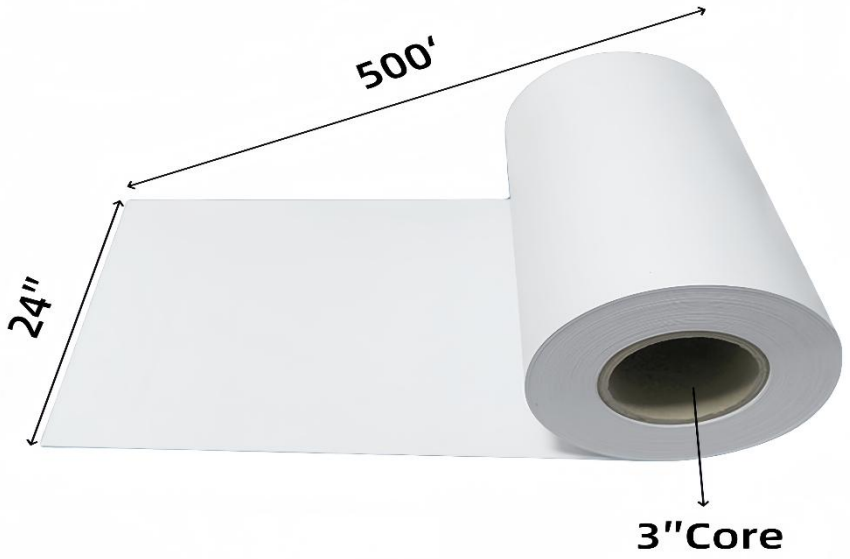

PRODUCT INTRODUCTION