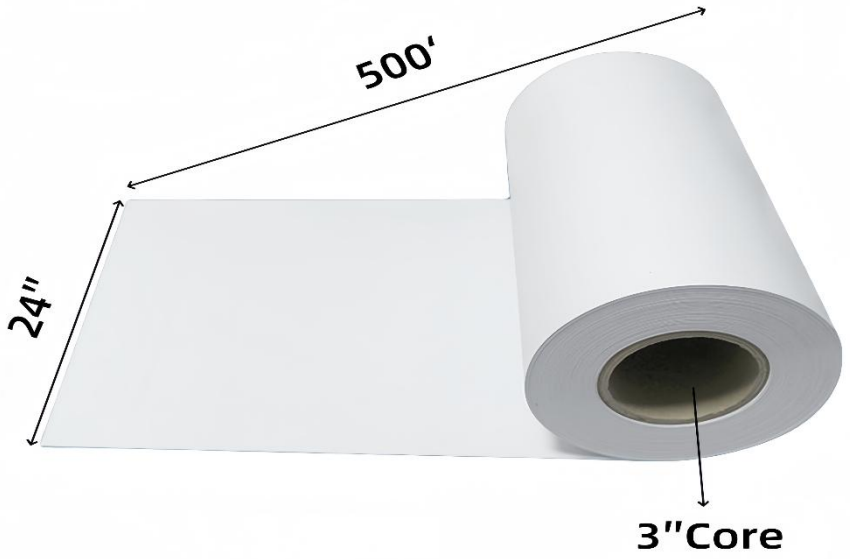

SPARA DESSA INSTRUKTIONER

PRODUCT PARAMETER

Modell	JSFL21080032P610
Kärnstorlek	3 tum
Pappers bredd	24 i nch
Längd per rulle	500 Ft
ANTAL	2 ROL/låda
Gram vikt	80G/m ²

PRODUCT INTRODUCTION

Tillverkare: Shanghaimuxinmuyeyouxiangongsi