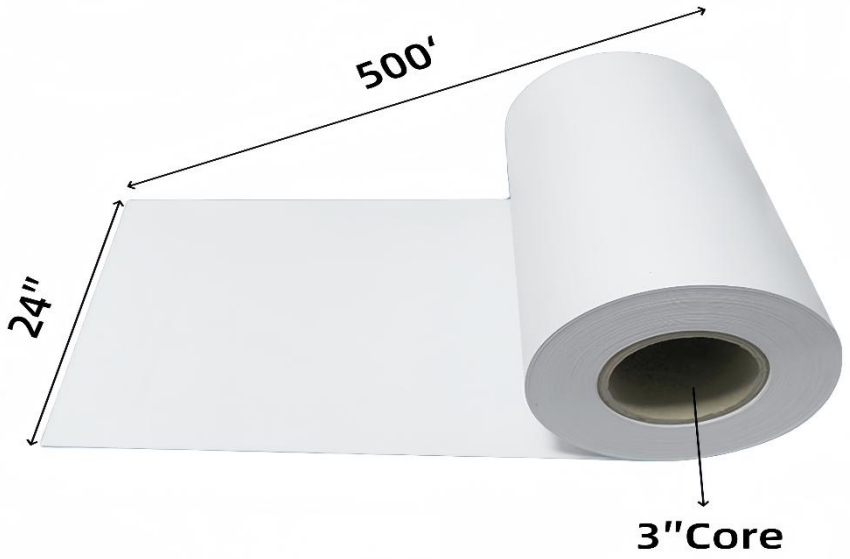

BEWAAR DEZE INSTRUCTIES

PRODUCT PARAMETER

Model	JSFL21080032P610
Kerngrootte	3 inch
Papier breedte	24 inch
Lengte per rol	500 Ft
AANTAL	2 ROL/doos
Gram-gewicht	80G/m ²

PRODUCT INTRODUCTION

Fabrikant: Shanghaimuxinmuyeyouxiangongsi