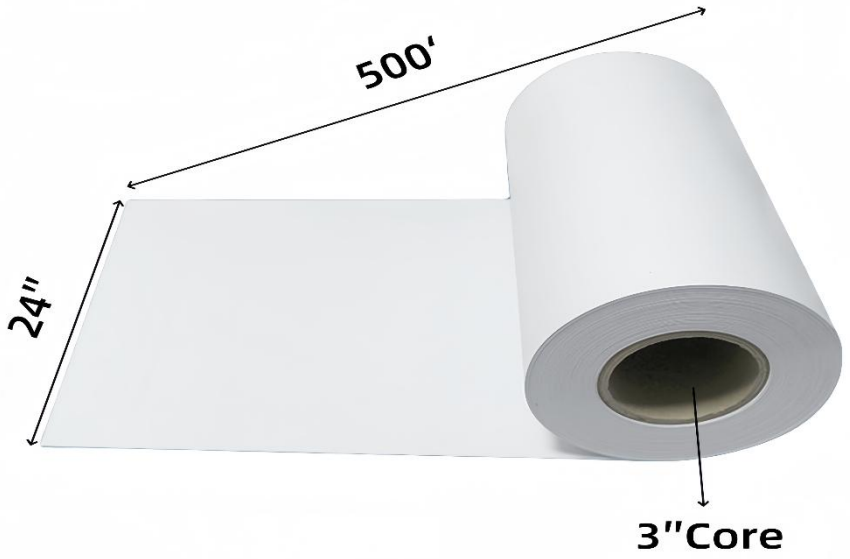

GUARDE ESTAS INSTRUCCIONES

PRODUCT PARAMETER

Modelo	JSFL21080032P610
Tamaño del núcleo	3 pulgada
Ancho del papel	24 yo nch
Longitud por carrete	500 Pie
CANTIDAD	2 rollos/caja
peso en gramos	80G/m ²

PRODUCT INTRODUCTION