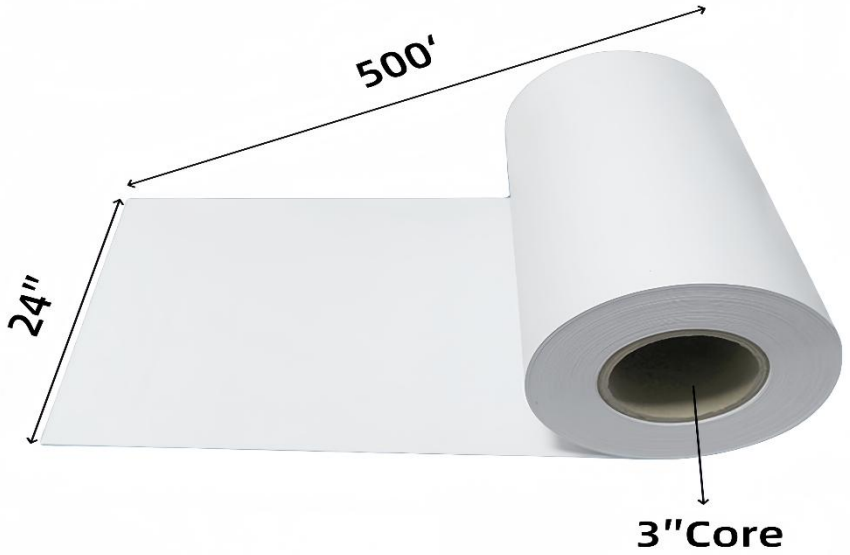

ZACHOWAJ TE INSTRUKCJE

PRODUCT PARAMETER

Model	JSFL21080032P610
Rozmiar rdzenia	3 cal
Szerokość papieru	24 ja nch
Długość na szpulę	500 Ft
ILOŚĆ	2 rolki/pudełko
Waga grama	80G/m ²

PRODUCT INTRODUCTION

Producent: Shanghaimuxinmuyeyouxiangongsi