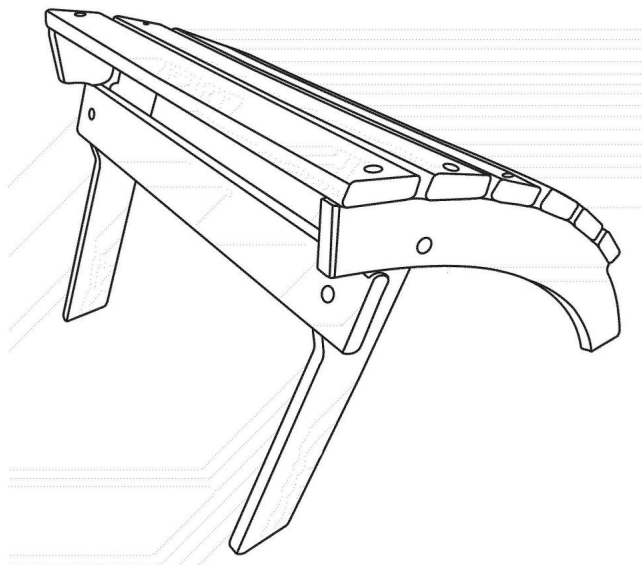

VEVOR[®]

TOUGH TOOLS, HALF PRICE

ADIRONDACK-OTTOMAAN

MODEL:LXSKU2

HULP NODIG? NEEM CONTACT MET ONS OP!

Heeft u vragen over het product? Heeft u technische ondersteuning nodig? Neem dan gerust contact met ons op: