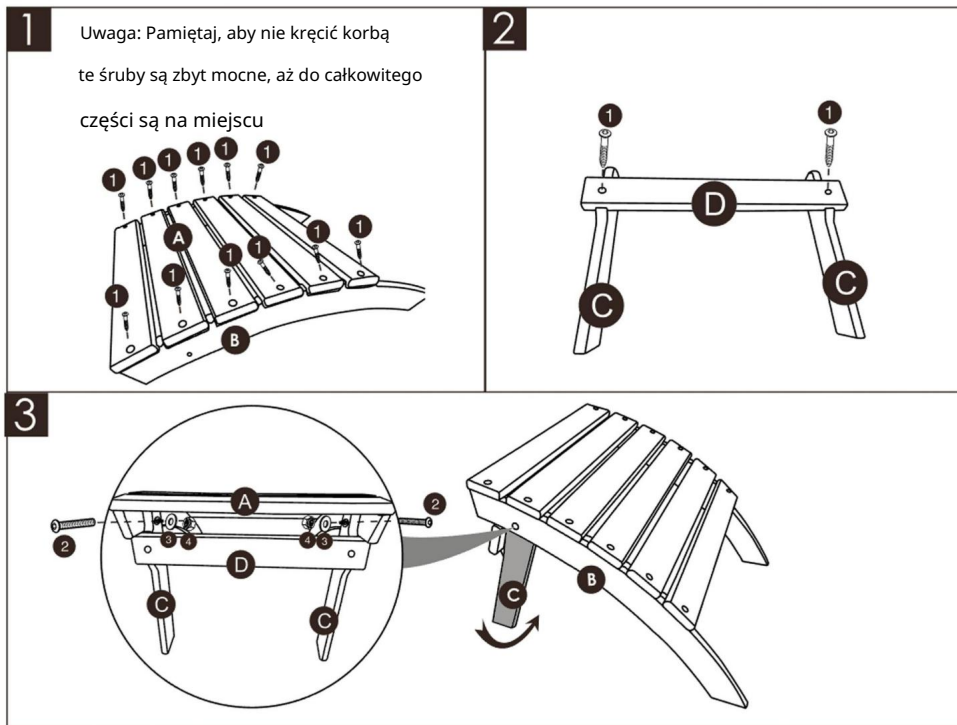

ZAPISZ TĘ INSTRUKCJĘ

LISTA CZĘŚCI

A  6 PCS	B  2 PCS	C  2 PCS	D  1 PC	1 M6 x 33mm Screws  14 PCS
2 M6 x 50mm Bolts  2 PCS	3 Washers  2 PCS	4 Nuts  2 PCS	5 Wrench  1 PC	6 Allen Wrench  1 PC

KROK MONTAŻU

PARAMETR PRODUKTU