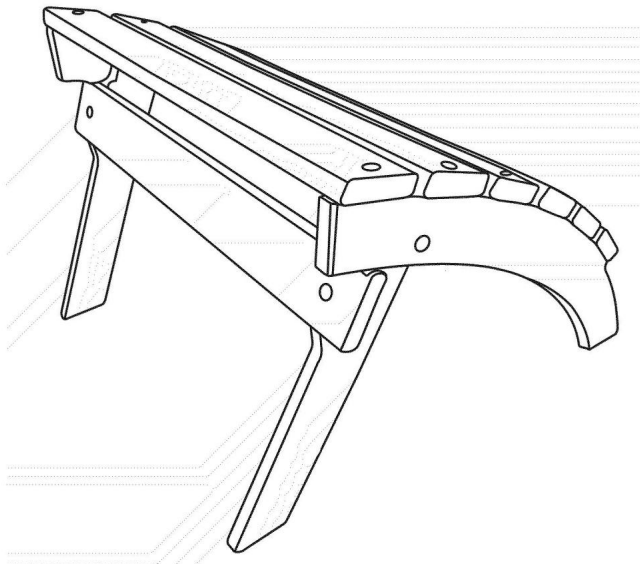

VEVOR[®]

TOUGH TOOLS, HALF PRICE

OTTOMANO ADIRONDACK

MODELLO:LXSKU2

HAI BISOGNO DI AIUTO? CONTATTACI!

Hai domande sui prodotti? Hai bisogno di supporto tecnico? Non esitare a contattarci:

**Supporto tecnico e certificato di garanzia
elettronica www.vevor.com/support**