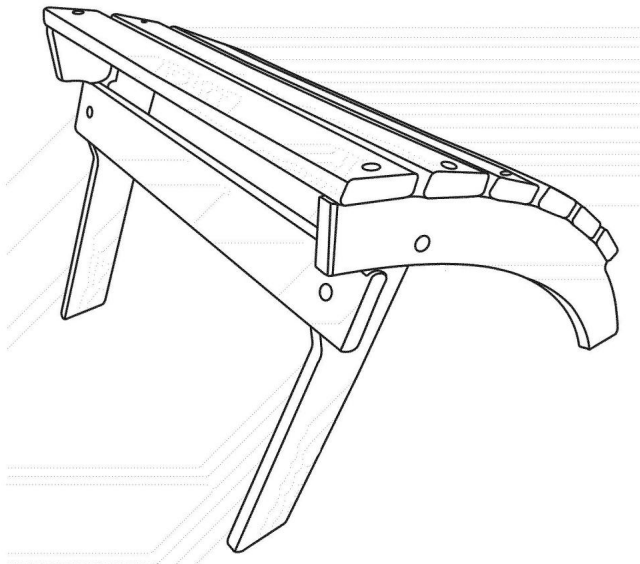

VEVOR®

TOUGH TOOLS, HALF PRICE

ADIRONDACK OTTOMAN

MODELL:LXSKU2

BEHÖVER HJÄLP? KONTAKTA OSS!

Har du produktfrågor? Behöver du teknisk support? Kontakta oss gärna:

Teknisk support och e-garanticertifikat
www.vevor.com/support