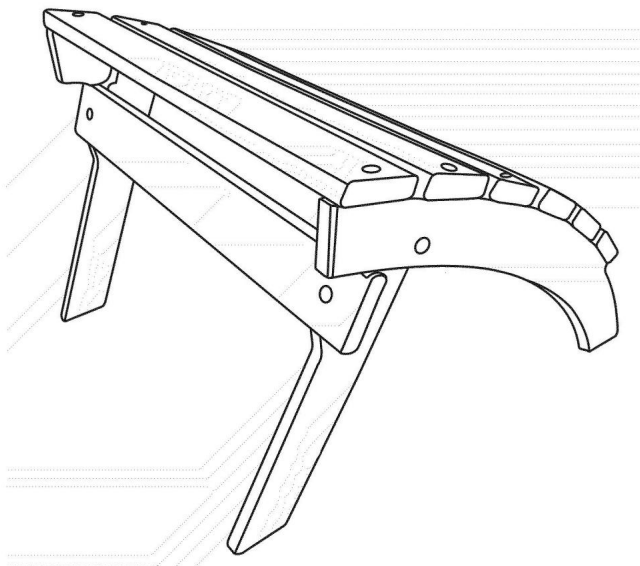

VEVOR[®]

TOUGH TOOLS, HALF PRICE

ADIRONDACK OTTOMAN

MODELL:LXSKU2

Brauchen Sie Hilfe? Kontaktieren Sie uns!

Sie haben Fragen zu unseren Produkten? Sie benötigen technischen Support? Dann kontaktieren Sie uns gerne: