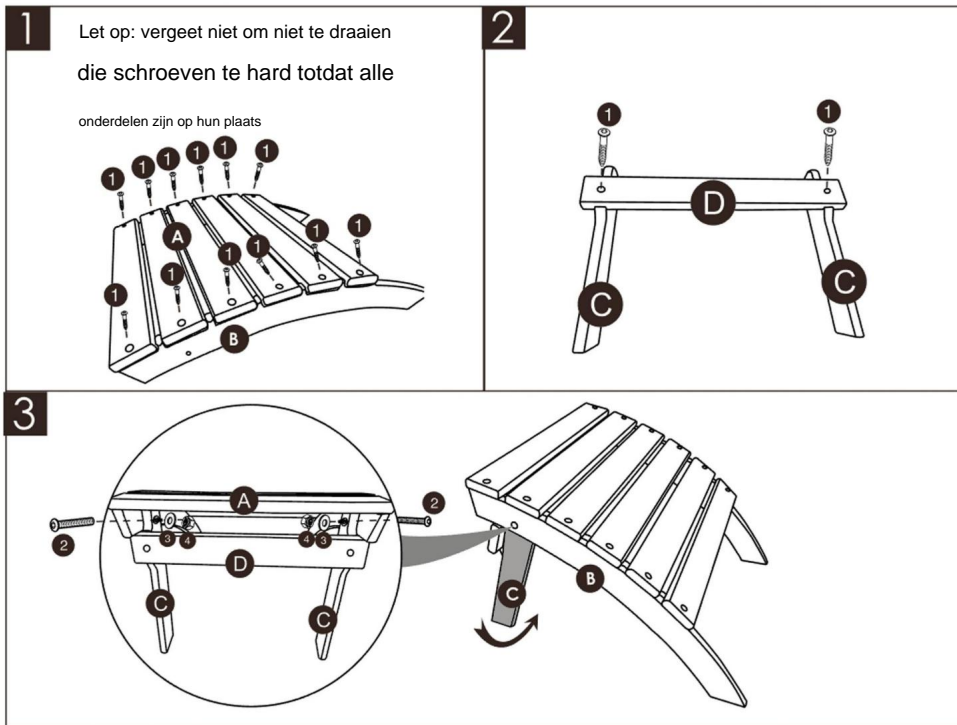

BEWAAR DEZE HANDLEIDING

ONDERDELELIJST

A  6 PCS	B  2 PCS	C  2 PCS	D  1 PC	1 M6 x 33mm Screws  14 PCS
2 M6 x 50mm Bolts  2 PCS	3 Washers  2 PCS	4 Nuts  2 PCS	5 Wrench  1 PC	6 Allen Wrench  1 PC

MONTAGESTAP