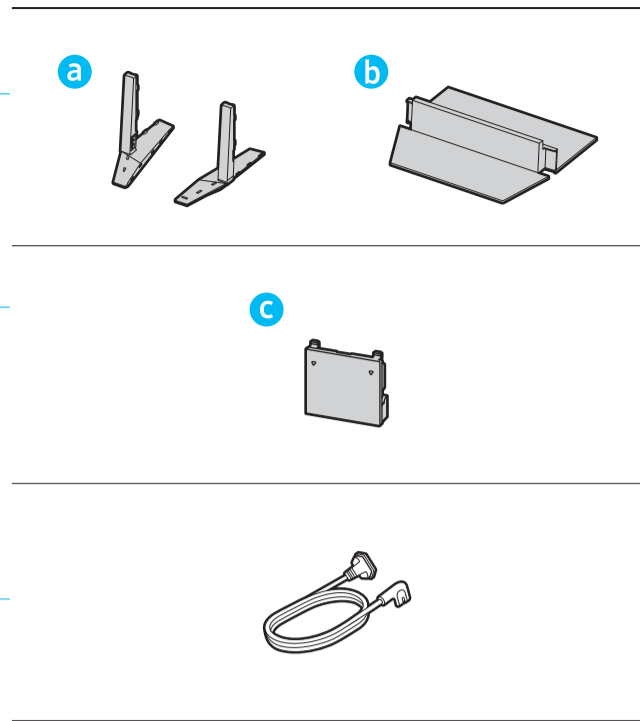

SAMSUNG

Unpacking and Installation Guide
 Guide de déballage et d'installation
 Guía de desembalaje e instalación
 Manual de desempacotamento e instalação
 Auspacken und Installationsanleitung
 Guida al disimballaggio e all'installazione
 Руководство по распаковке и установке
 Қаптамадан шығару және орнату нұсқаулығы
 Посібник з розпаковки та встановлення
 Qadoqdan chiqarish va o'rnatish qo'llanmasi

5

65"-75"

85"

6

7

8

	A	B	C	D	E	F	G	H
65R9*H 65RH9*	56.6 inches (1437.1 mm) (143.71 cm)	32.5 inches (826.0 mm) (82.60 cm)	1.2 inches (29.6 mm) (2.96 cm)	35.0 inches (890.0 mm) (89.00 cm)	11.9 inches (302.0 mm) (30.20 cm)	64.5 inches (163 cm) (163 cm)	49.4 lbs (22.4 kg) (22,4 kr)	52.5 lbs (23.8 kg) (23,8 kr)
75R9*H 75RH9*	65.3 inches (1658.8 mm) (165.88 cm)	37.5 inches (951.9 mm) (95.19 cm)	1.2 inches (29.8 mm) (2.98 cm)	40.1 inches (1019.2 mm) (101.92 cm)	13.7 inches (349.1 mm) (34.91 cm)	74.5 inches (189 cm) (189 cm)	66.4 lbs (30.1 kg) (30,1 kr)	70.1 lbs (31.8 kg) (31,8 kr)
85R9*H 85RH9*	74.0 inches (1880.6 mm) (188.06 cm)	42.4 inches (1077.0 mm) (107.70 cm)	1.2 inches (29.9 mm) (2.99 cm)	45.2 inches (1148.2 mm) (114.82 cm)	15.5 inches (393.5 mm) (39.35 cm)	84.5 inches (214 cm) (214 cm)	83.6 lbs (37.9 kg) (37,9 kr)	88.2 lbs (40.0 kg) (40,0 kr)