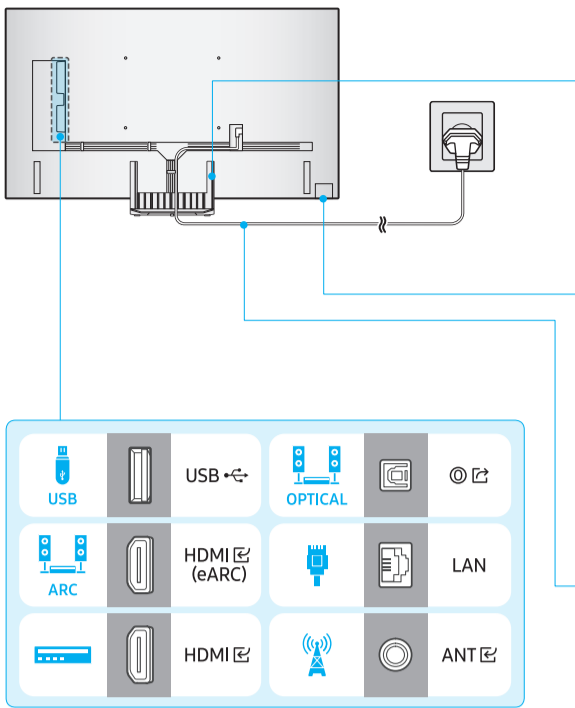

SAMSUNG

Unpacking and Installation Guide
 Guide de déballage et d'installation
 Guía de desembalaje e instalación
 Manual de desempacotamento e instalação
 Auspacken und Installationsanleitung
 Guida al disimballaggio e all'installazione
 Руководство по распаковке и установке
 Қаптамадан шығару және орнату нұсқаулығы
 Посібник з розпаковки та встановлення
 Qadoqdan chiqarish va o'rnatish qo'llanmasi

5

65"-75"

85"

6

7

8

	A	B	C	D	E	F	G	H
65R9*H 65RH9*	56.6 inches (1437.1 mm) (143.71 cm)	32.5 inches (826.0 mm) (82.60 cm)	1.2 inches (29.6 mm) (2.96 cm)	35.0 inches (890.0 mm) (89.00 cm)	11.9 inches (302.0 mm) (30.20 cm)	64.5 inches (163 cm) (163 cm)	49.4 lbs (22.4 kg) (22,4 kr)	52.5 lbs (23.8 kg) (23,8 kr)
75R9*H 75RH9*	65.3 inches (1658.8 mm) (165.88 cm)	37.5 inches (951.9 mm) (95.19 cm)	1.2 inches (29.8 mm) (2.98 cm)	40.1 inches (1019.2 mm) (101.92 cm)	13.7 inches (349.1 mm) (34.91 cm)	74.5 inches (189 cm) (189 cm)	66.4 lbs (30.1 kg) (30,1 kr)	70.1 lbs (31.8 kg) (31,8 kr)
85R9*H 85RH9*	74.0 inches (1880.6 mm) (188.06 cm)	42.4 inches (1077.0 mm) (107.70 cm)	1.2 inches (29.9 mm) (2.99 cm)	45.2 inches (1148.2 mm) (114.82 cm)	15.5 inches (393.5 mm) (39.35 cm)	84.5 inches (214 cm) (214 cm)	83.6 lbs (37.9 kg) (37,9 kr)	88.2 lbs (40.0 kg) (40,0 kr)