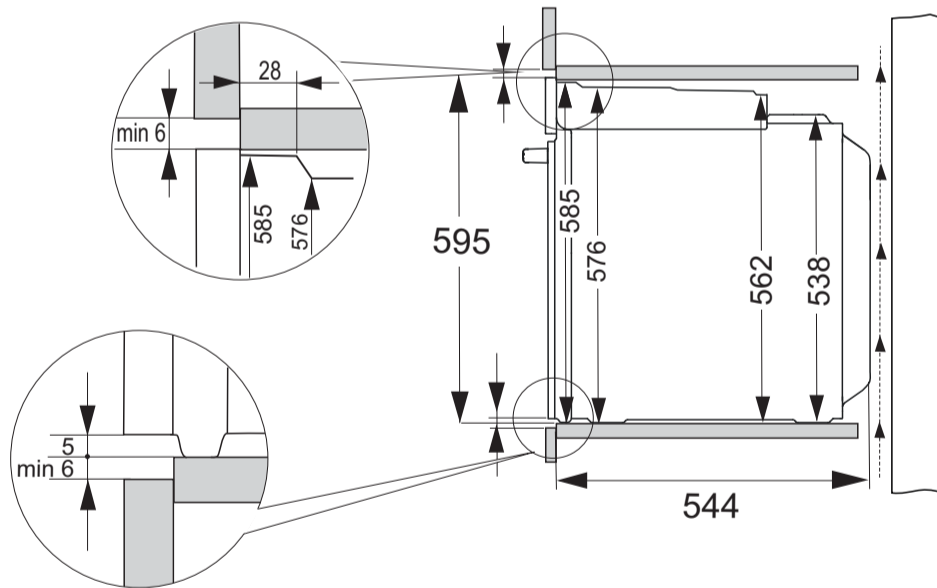

(mm)

843682 un (04-26)

A

B

CABLE

TYP	CABLE
BO3xxxCxx-x BO3xxxlxx-x BO3xxxSxx-x BO3xxxJxx-x BO3xxxKxx-x	H05VV-F 3G1,5
BO3xxxNxx-x BO3xxxMxx-x BO3xxxLxx-x	H05V2V2-F 3G1,5