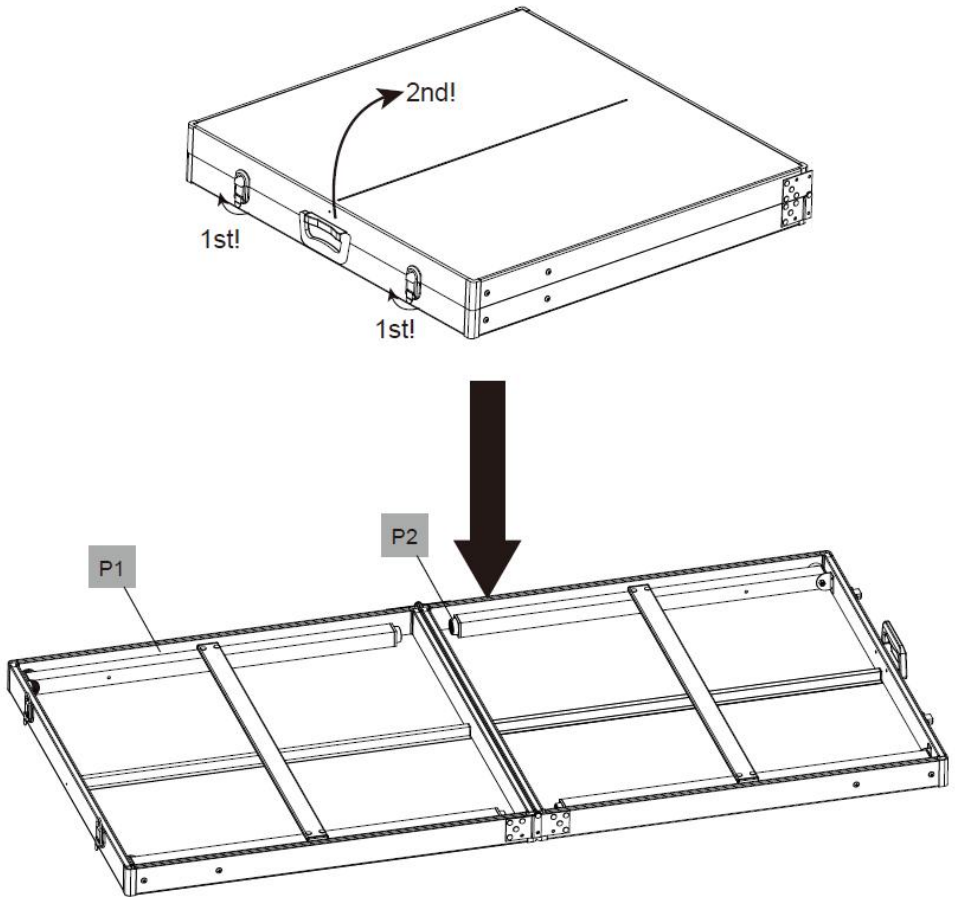

PRODUCT PARAMETERS

Modelo	Tamaño del producto (mm)	Ubicación de uso	Grosor del panel
VT001	1526X665X718	Interior	9mm

PARTS LIST

1  x1 MidSize Table Tennis Table	2  x1 Net Set	3  x1 String Bag
---	--	--

PRE-INSTALLED PARTS

P1  x2 leg	P2  x4 Footrest
---	--

FIGURE 1

FIGURE 2

FIGURE 3

FIGURE 4

FIGURE 5

FIGURE 6

Manipulación de equipos y mantenimiento