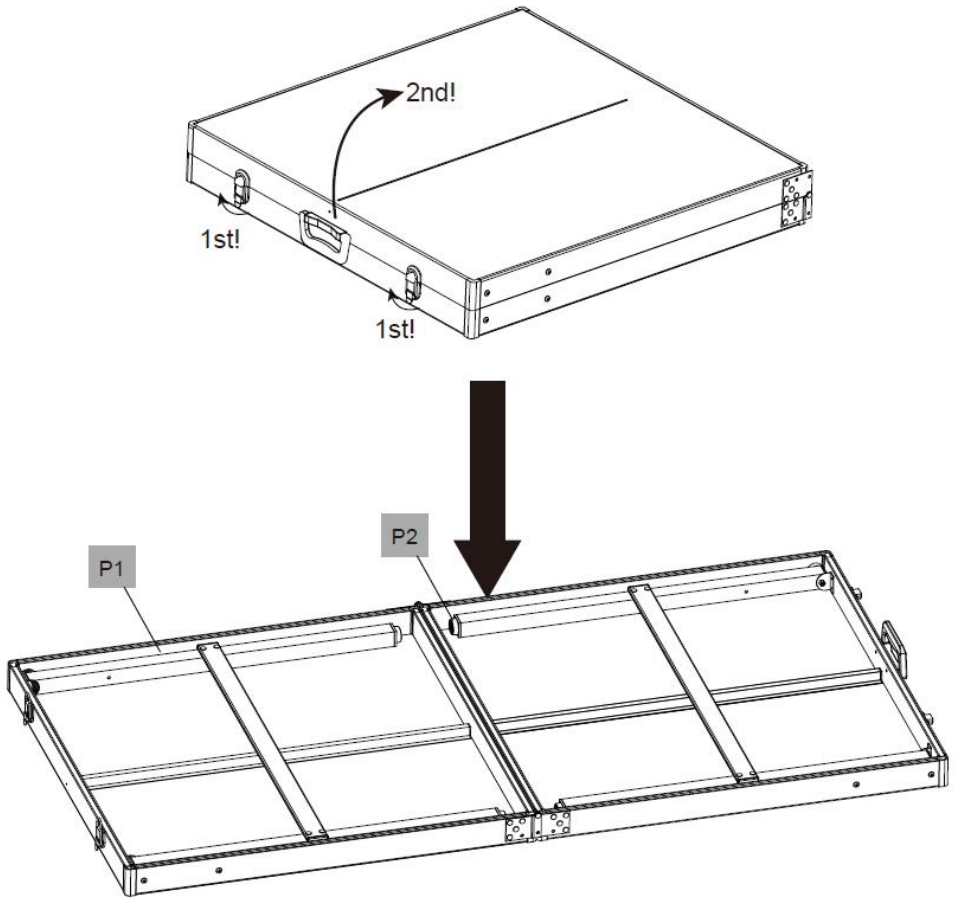

PRODUCT PARAMETERS

Model	Rozmiar produktu (mm)	Miejsce użycia	Grubość panelu
VT001	1526X665X718	Wnętrz	9mm

PARTS LIST

1  x1 MidSize Table Tennis Table	2  x1 Net Set	3  x1 String Bag
---	--	--

PRE-INSTALLED PARTS

P1  x2 leg	P2  x4 Footrest
---	--

FIGURE 1

FIGURE 2

FIGURE 3

FIGURE 4

FIGURE 5

FIGURE 6

Obsługa sprzętu i konserwacja