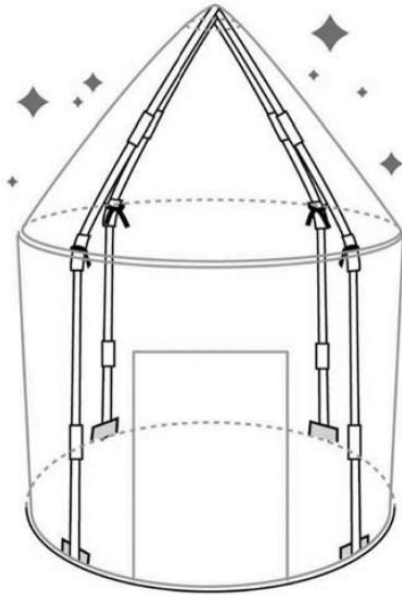

Lagringsmetod _ _

1 . Kontält

2. Klättra tunneln