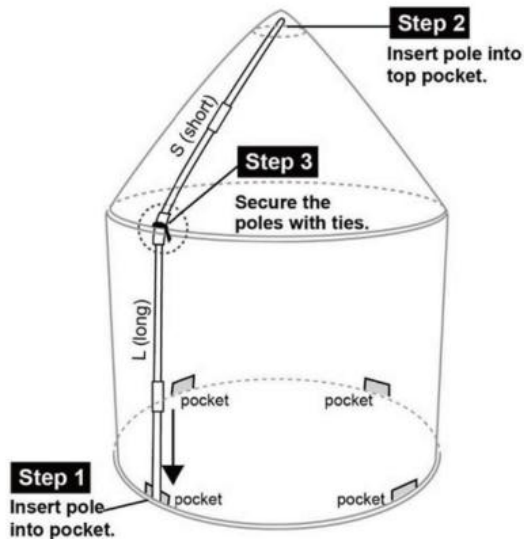

Stückliste		
Code	Name	MENGE.
A	Kegeltzelt	1
B	Klettertunnel	1

C	Bällebad	1
D	Tasche	1
E	Bindeband	2
F	Stützstange	4

Produkteinführung _ _ _

Montageschritte für das Kegelzelt:

1 . Stützstange ausbreiten.

2 . Montage der Stützleiste .

3 . Wiederholen Sie die gleichen Schritte für die anderen 3 Stützstangen .

Speichermethode _ _

1 . Kegeltzelt

2. Klettertunnel

①

②

③

3. Ballbecken