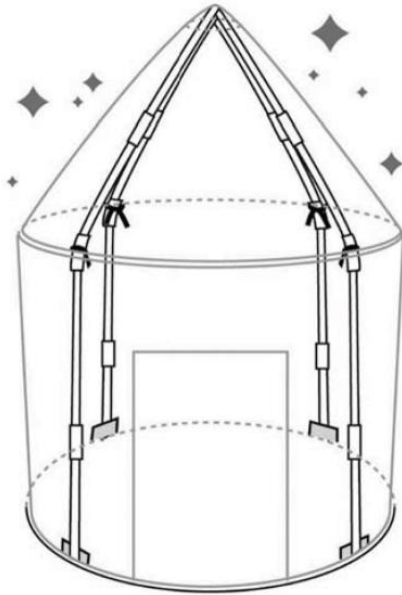

Opslagmethode _ _

1 . Kegeltent

2. Beklim de tunnel