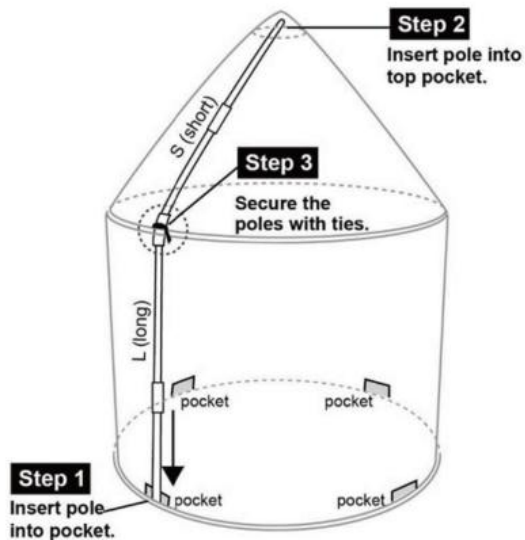

Onderdelen lijst

Code	Naam	AANTAL.
A	Kegeltent	1
B	Tunnel beklimmen	1
C	Ballenbad	1

D	Tas	1
E	Bindband	2
F	Steunbalk	4

Product Introductie _ _

Montagestappen voor de kegeltent:

1 . Verspreide steunbalk.

2 . Het installeren van de steunbalk .