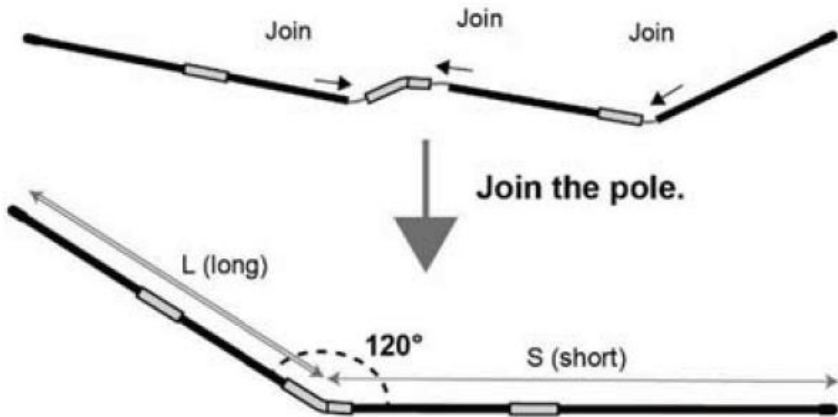

Stückliste		
Code	Name	MENGE.
A	Kegeltzelt	1
B	Klettertunnel	1

C	Bällebad	1
D	Tasche	1
E	Bindeband	2
F	Stützstange	4

Produkteinführung _ _ _

Montageschritte für das Kegelzelt:

1 . Stützstange ausbreiten.

2 . Montage der Stützleiste .