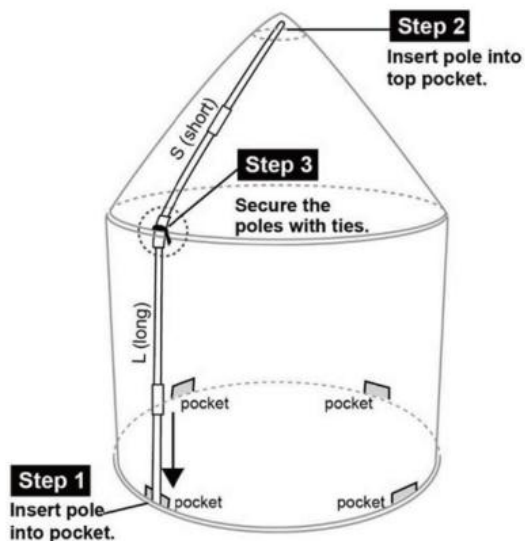

Dellista		
Koda	namn	ANTAL
		.
A	Kontält	1
B	Klättra tunneln	1
C	Bollhav	1
D	Väska	1

E	Bindande tejp	2
F	Supportbar	4

Produkt introduktion _ _

Monteringssteg för kontält:
1 . Sprid stödstång.

2 . Installation av stödstången .