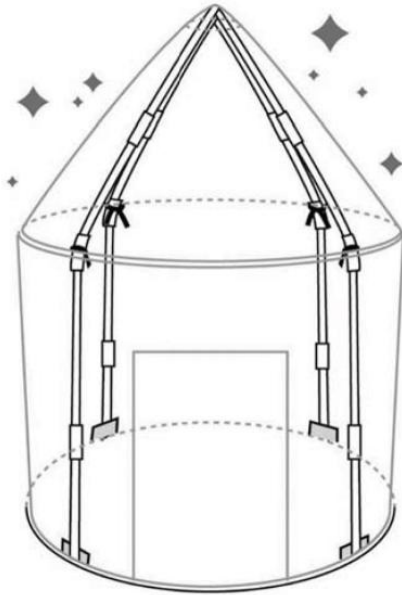

Speichermethode _ _

1 . Kegeltzelt

2. Klettertunnel