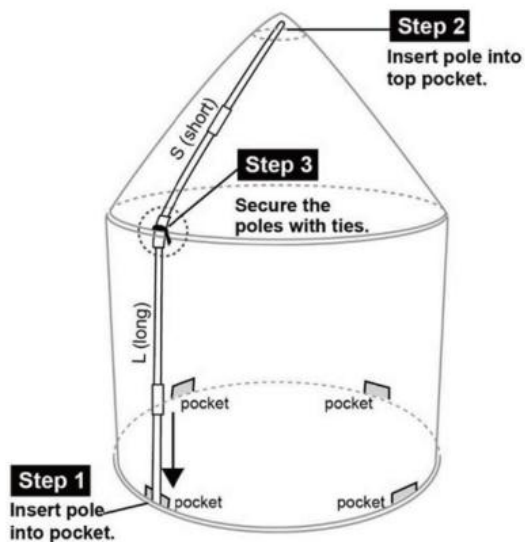

2 . Instalowanie wspornika .

3 . Powtórz te same kroki dla pozostałych 3 prętów nośnych .