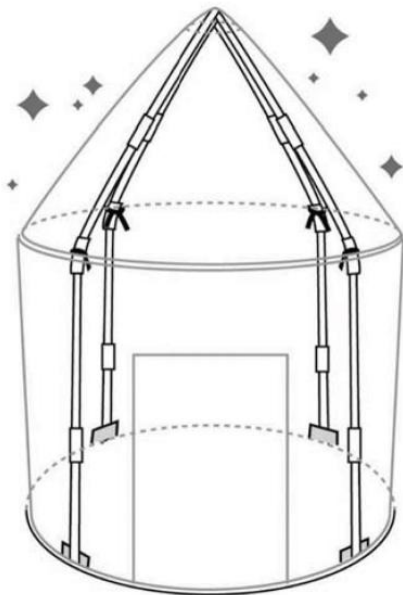

Liste des pièces		
Code	Nom	QTÉ.
UN	Tente conique	1
B	Tunnel de montée	1
C	Piscine à balles	1
D	Sac	1

E	Bande de reliure	2
F	Barre de soutien	4

Présentation du produit _

Étapes d'assemblage de la tente conique :

1 . Barre de support écartée.

2 . Installation de la barre de support.

3 . Répétez les mêmes étapes pour les 3 autres barres de support .

Méthode de stockage

1 . Tente conique

2. Monter le tunnel

①

②