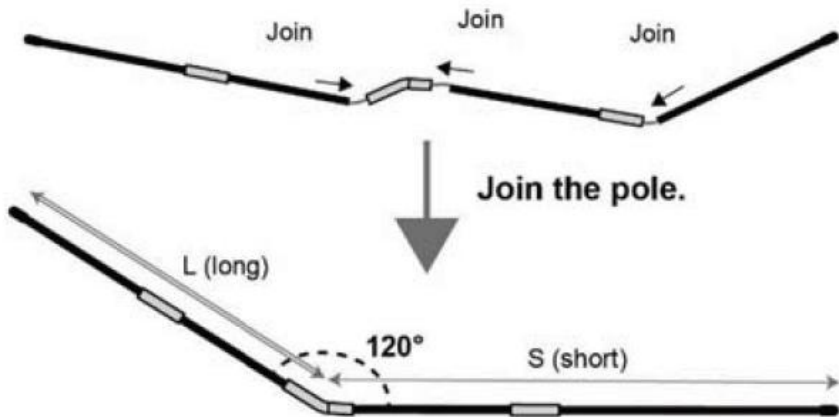

Onderdelen lijst

Code	Naam	AANTAL.
A	Kegeltent	1
B	Tunnel beklimmen	1
C	Ballenbad	1

D	Tas	1
E	Bindband	2
F	Steunbalk	4

Product Introductie _ _

Montagestappen voor de kegeltent:

1 . Verspreide steunbalk.

2 . Het installeren van de steunbalk .