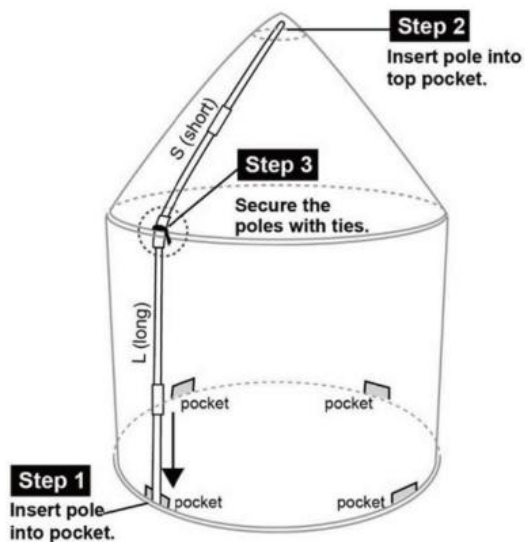

Liste des pièces		
Code	Nom	QTÉ.
UN	Tente conique	1
B	Tunnel de montée	1
C	Piscine à balles	1
D	Sac	1

E	Bande de reliure	2
F	Barre de soutien	4

Présentation du produit _

Étapes d'assemblage de la tente conique :

1 . Barre de support écartée.

2 . Installation de la barre de support.

3 . Répétez les mêmes étapes pour les 3 autres barres de support .

Méthode de stockage

1 . Tente conique

2. Monter le tunnel

①

②