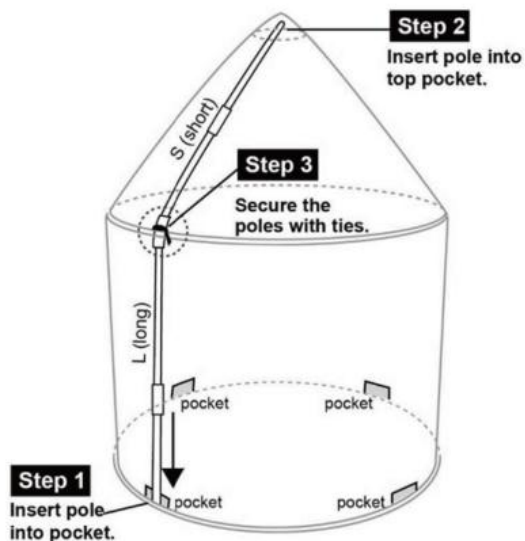

Elenco delle parti

Codice	Nome	QUANTITÀ.
UN	Tenda a cono	1
B	Tunnel di salita	1
C	Piscina di palline	1

D	Borsa	1
E	Nastro vincolante	2
F	Barra di supporto	4

Introduzione al prodotto _

Fasi di assemblaggio della tenda a cono:

1 . Barra di supporto allargabile.

2 . Installazione della barra di supporto.

3 . Ripetere gli stessi passaggi per le altre 3 barre di supporto .

Metodo di archiviazione

1 . Tenda a cono

2. Salita nel tunnel