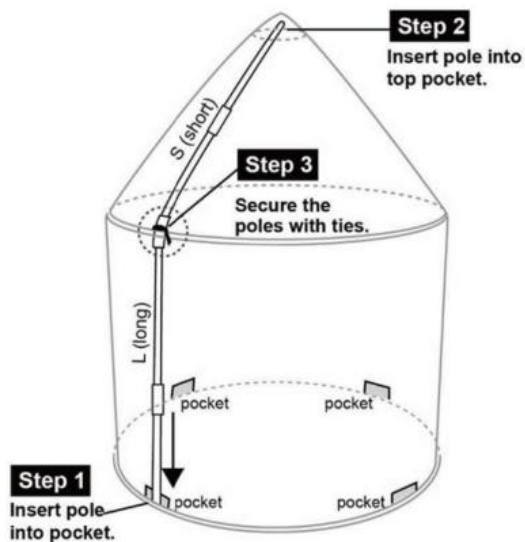

2 . Instalación de la barra de soporte.

3 . Repita los mismos pasos para las otras 3 barras de soporte .