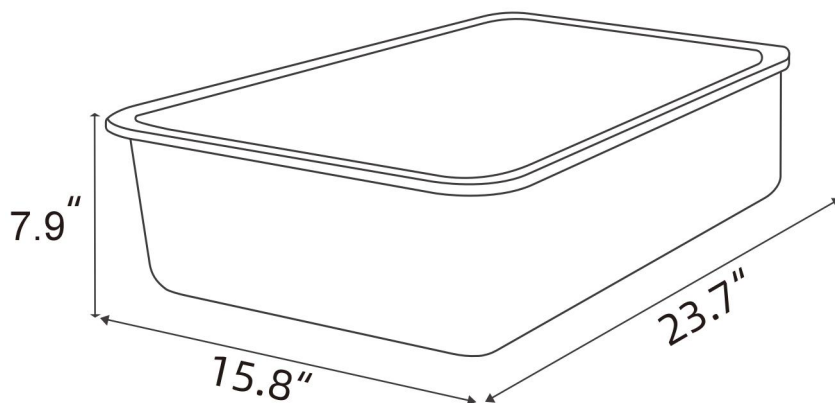

all'interno della lettiera.

PRODUCT DESCRIPTION

Modello	BP101	BP102
Pacchetto	3 pezzi/scatola	2 pezzi/scatola
Materiale	Acciaio inossidabile, ABS e PP	
Capacità della scatola in acciaio inossidabile	30 litri	
Dimensioni del prodotto	23,7 * 15,8 * 7,9 pollici	23,7 * 15,8 * 5,9 pollici

Modello : BP101

Modello : BP102