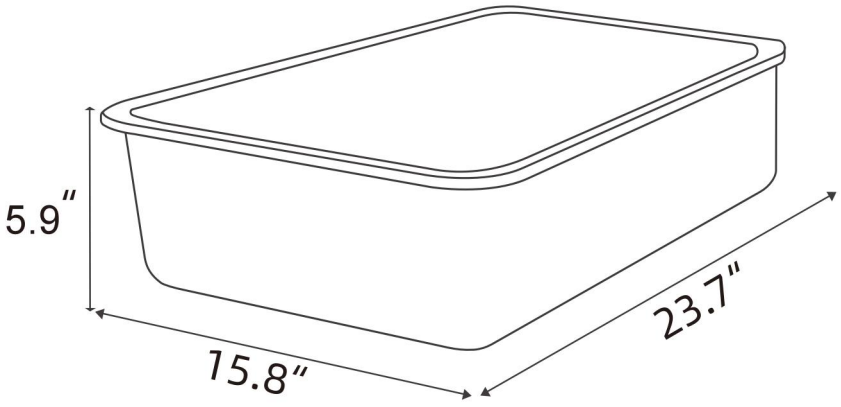

Modelka : BP10 2