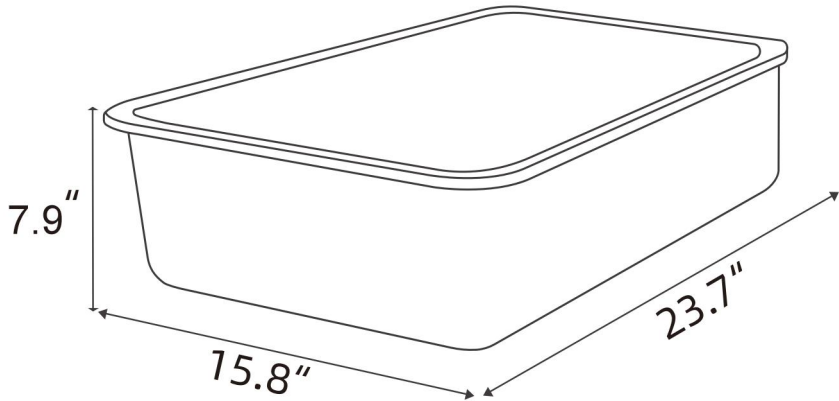

Modell	BP10 1	BP10 2
Paket	3 st/kartong	2 st/kartong
Material	Rostfritt stål & ABS & PP	
Kapacitet för låda i rostfritt stål	30L	
Produktstorlek	23,7 * 15,8 * 7,9 tum	23,7 * 15,8 * 5,9 tum

Modell : BP10 1