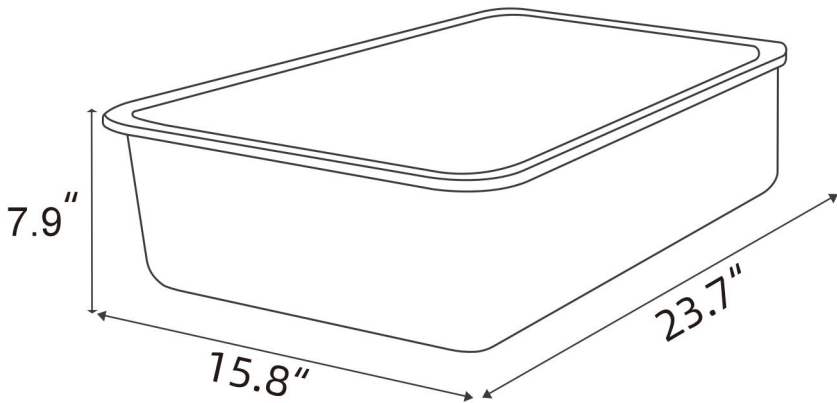

PRODUCT DESCRIPTION

Modelo	BP10 1	BP10 2
Paquete	3 piezas/caja	2 unidades/caja
Material	Acero inoxidable, ABS y PP	
Capacidad de la caja de acero inoxidable	30L	
Tamaño del producto	23,7 * 15,8 * 7,9 pulgadas	23,7 * 15,8 * 5,9 pulgadas

Modelo : BP10 1