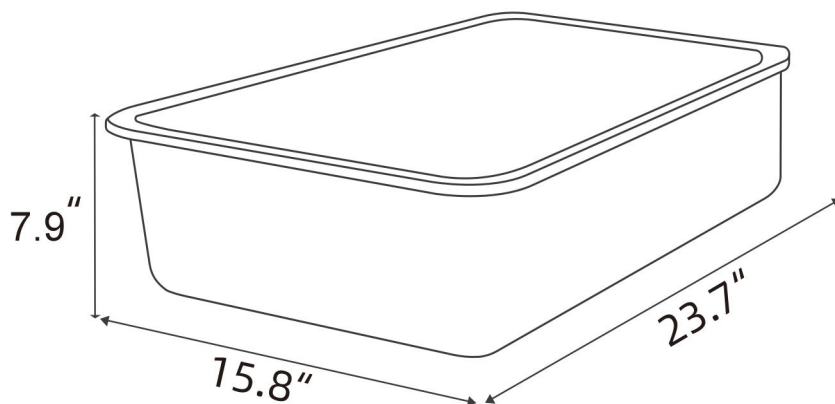

- Dit product is bedoeld voor gebruik door volwassenen van 18 jaar en ouder. Het is ten strengste verboden voor kinderen om in de kattenbak te spelen.

PRODUCT DESCRIPTION

Model	BP10 1	BP10 2
Pakket	3 stuks/doos	2 stuks/doos
Materiaal	Roestvrij staal & ABS & PP	
Capaciteit roestvrijstalen doos	30L	
Productgrootte	23,7 * 15,8 * 7,9 inch	23,7 * 15,8 * 5,9 inch

Model : BP10 1

Model : BP10 2