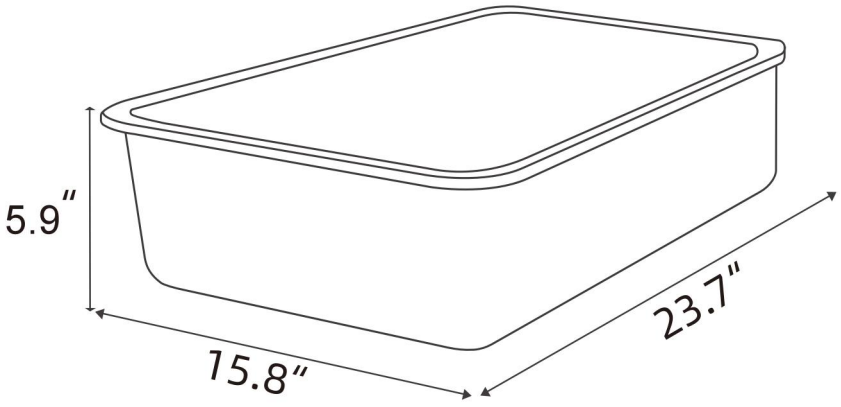

Modelo : BP10 2