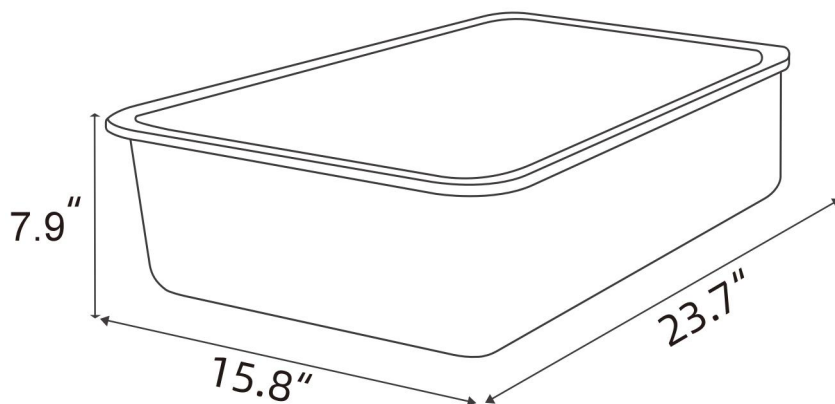

Produkt von Feuerquellen fern.

- Die oberen Bedienteile des Produkts dürfen nicht gewaschen oder eingeweicht werden.
- Dieses Produkt ist für die Verwendung durch Erwachsene ab 18 Jahren bestimmt. Kindern ist das Spielen in der Katzentoailette strengstens untersagt.

PRODUCT DESCRIPTION

Modell	BP10 1	BP10 2
Paket	3 Stück/Karton	2 Stück/Karton
Material	Edelstahl & ABS & PP	
Fassungsvermögen der Edelstahlbox	30 Liter	
Produktgröße	23,7 * 15,8 * 7,9 Zoll	23,7 * 15,8 * 5,9 Zoll

Modell : BP10 1

Modell : BP10 2