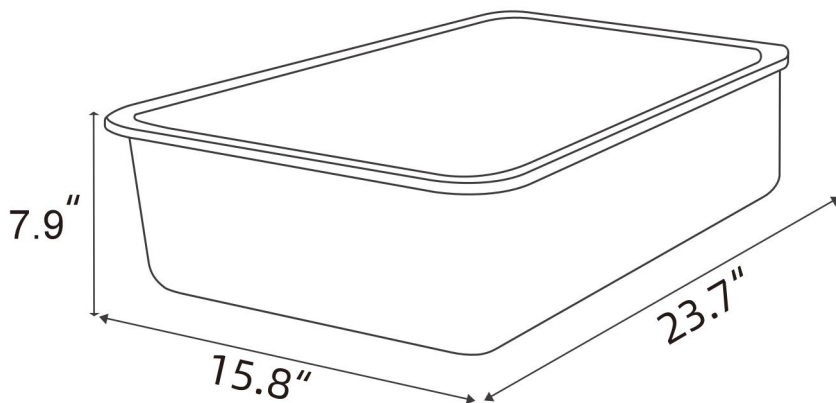

plus. Il est strictement interdit aux enfants de jouer à l'intérieur du bac à litière.

PRODUCT DESCRIPTION

Modèle	BP10 1	BP102
Emballer	3 pièces/boîte	2 pièces/boîte
Matériel	Acier inoxydable et ABS et PP	
Capacité de la boîte en acier inoxydable	30L	
Taille du produit	23,7 * 15,8 * 7,9 pouces	23,7 * 15,8 * 5,9 pouces

Modèle : BP10 1

Modèle : BP10 2