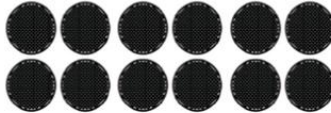

8 Non Slip Feet * 12PCS