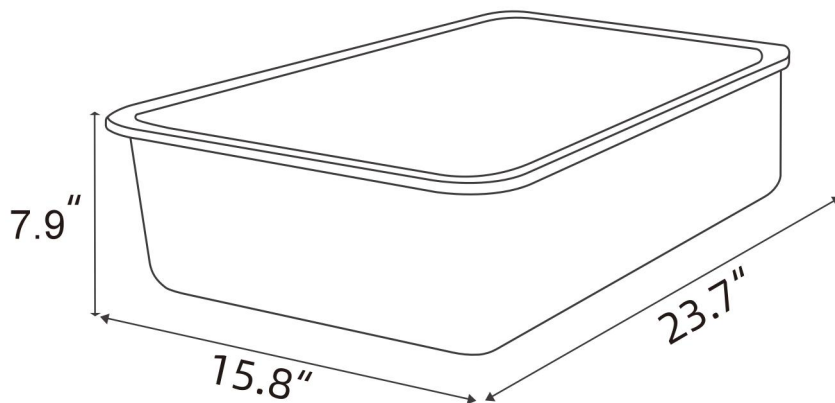

wieku 18 lat i starsze. Dzieciom surowo zabrania się zabawy w kuwecie.

PRODUCT DESCRIPTION

Model	BP10 1	BP10 2
Pakiet	3 szt./opakowanie	2 szt./opakowanie
Tworzywo	Stal nierdzewna i ABS i PP	
Pojemność skrzynki ze stali nierdzewnej	30L	
Rozmiar produktu	23,7 * 15,8 * 7,9 cala	23,7 * 15,8 * 5,9 cala

Modelka : BP10 1