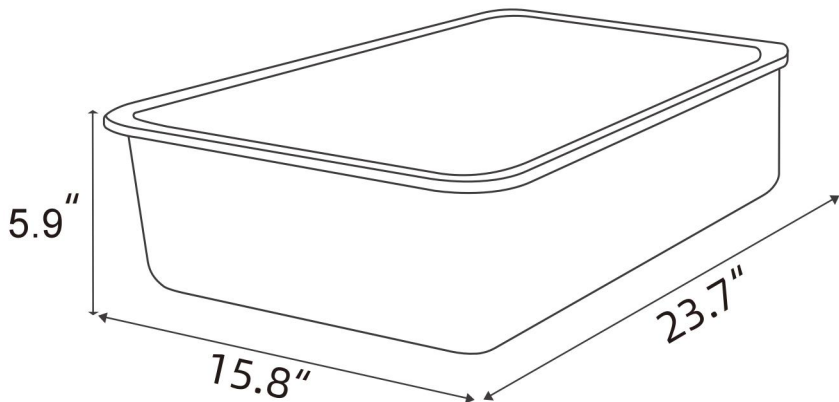

Modell : BP10 2