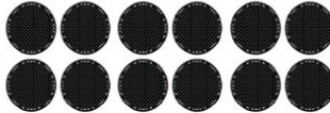

8 Non Slip Feet * 12PCS