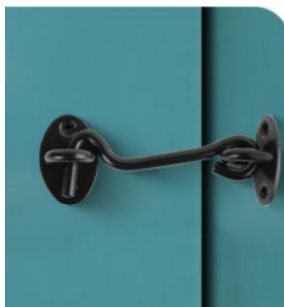

2. Forare la vite nel punto posizionare e fissare anche

3. L'installazione è completo

4. Anche altri angoli possono essere installato e utilizzato

Product Parameter

Modello	A31
Materiale	SUS 201
Colore	Vernice spray nera
Forma del prodotto	ganci e chiusure ad occhiello