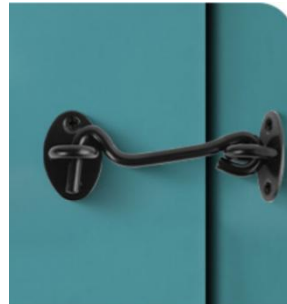

2. Taladre el tornillo en el lugar

Coloque y fije también el

3. La instalación
Esta completo

4. Otros ángulos también pueden
ser instalado y utilizado

Product Parameter

Modelo	A31
Material	SUS 201
Color	Pintura en aerosol negra
Forma del producto	ganchos y pestillos de ojo