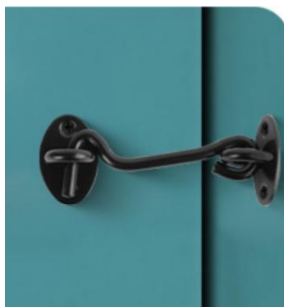

2. Boor de schroef in de
Plaats en bevestig ook het andere

3. De installatie

4. Andere hoeken kunnen ook

worden is compleet

geïnstalleerd en gebruikt

Product Parameter

Model	A31
Materiaal	ZONDER 201
Kleur	Spuit zwarte verf
Productvorm	haken en ogen sluitingen