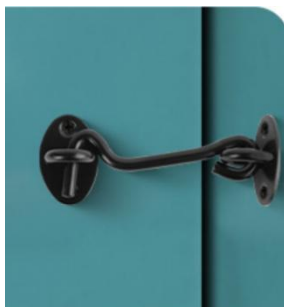

2. Bohren Sie die Schraube
Das andere Ende

3. Die Installation

4. Andere Winkel können auch

ist abgeschlossen
werden

installiert und verwendet

Product Parameter

Modell	A31
Material	SUS 201
Farbe	Schwarze Farbe aufsprühen
Produktform	Haken und Ösenverschlüsse