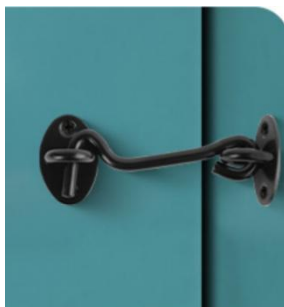

4. Inne kąty również mogą