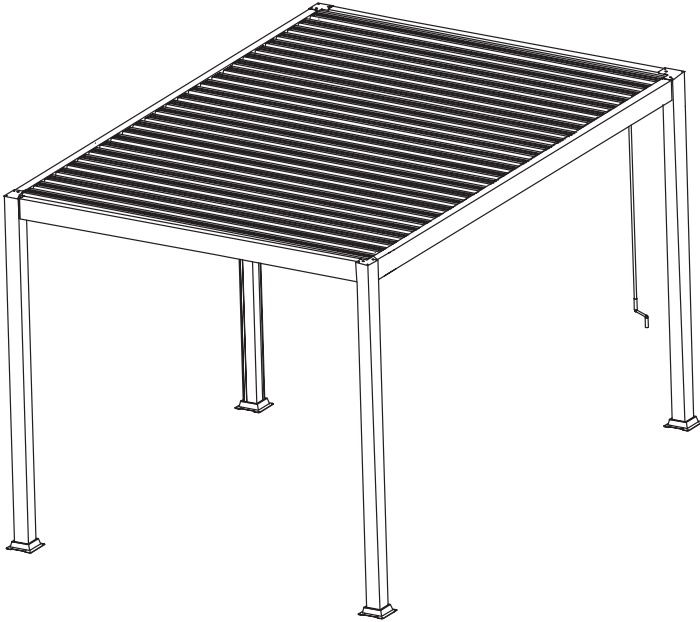

ARTIKEL

Article | Articolo | Artículo

HERSTELLER

Manufacturer | Fabricante | Fabricant | Produttore

Chal-Tec GmbH, Wallstraße 16, 10179 Berlin, Deutschland (Germany).

**Importeur für Großbritannien | Importer for Great Britain | Importador para Gran Bretaña |
Importateur pour la Grande Bretagne | Importatore per la Gran Bretagna**

Berlin Brands Group UK Limited
PO Box 42
272 Kensington High Street
London, W8 6ND
United Kingdom