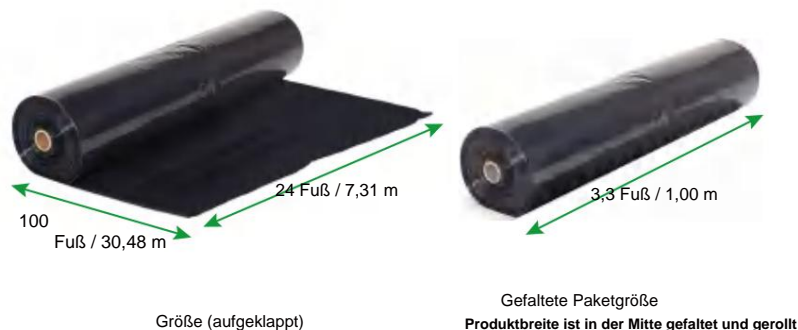

## SPEZIFIKATIONEN

Produktgewicht	29 kg
Produktgröße	24 x 100 Fuß (7,31 x 30,48 m)
Produktfarbe	Schwarz

Hersteller: Shanghai muxinmuyeyouxiangongsi  
Adresse: Shuangchenglu 803nong11hao1602A-1609shi, baoshanqu, Shanghai 200000 CN.  
Importiert nach AUS: SIHAO PTY LTD. 1 ROKEVA STREETEASTWOOD NSW 2122 Australien  
Importiert in die USA: Sanven Technology Ltd. Suite 250, 9166 Anaheim Place, Rancho Cucamonga, CA 91730