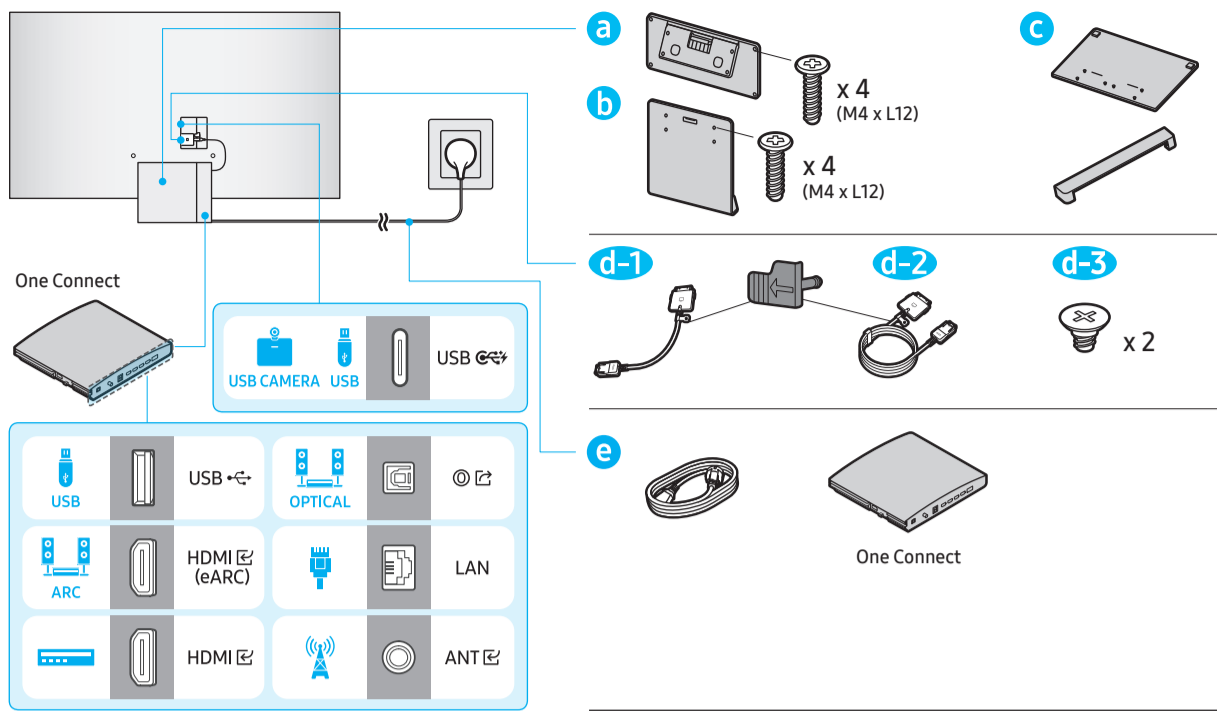

SAMSUNG

Unpacking and Installation Guide
 Guide de déballage et d'installation
 Guía de desembalaje e instalación
 Manual de desempacotamento e instalação
 Auspacken und Installationsanleitung
 Guida al disimballaggio e all'installazione
 Руководство по распаковке и установке
 Қаптамадан шығару және орнату нұсқаулығы
 Посібник з розпаковки та встановлення
 Qadoqdan chiqarish va o'rnatish qo'llanmasi

8

d-3
x2

9

10

	A	B	C	D	E	F	G	H
77S95H	67.6 inches (1716.6 mm) (1716.6 mm)	38.7 inches (984.1 mm) (984.1 mm)	0.4 inches (11.2 mm) (11.2 mm)	41.3 inches (1048.1 mm) (1048.1 mm)	11.3 inches (286.4 mm) (286.4 mm)	76.8 inches (195 cm) (195 cm)	62.2 lbs (28.2 kg) (28,2 кг)	88.2 lbs (40.0 kg) (40,0 кг)

	VESA A x B (mm) VESA A x B (mm)	C (mm) C (mm)	D x 4
77S95H	400 x 400	5-6	M8