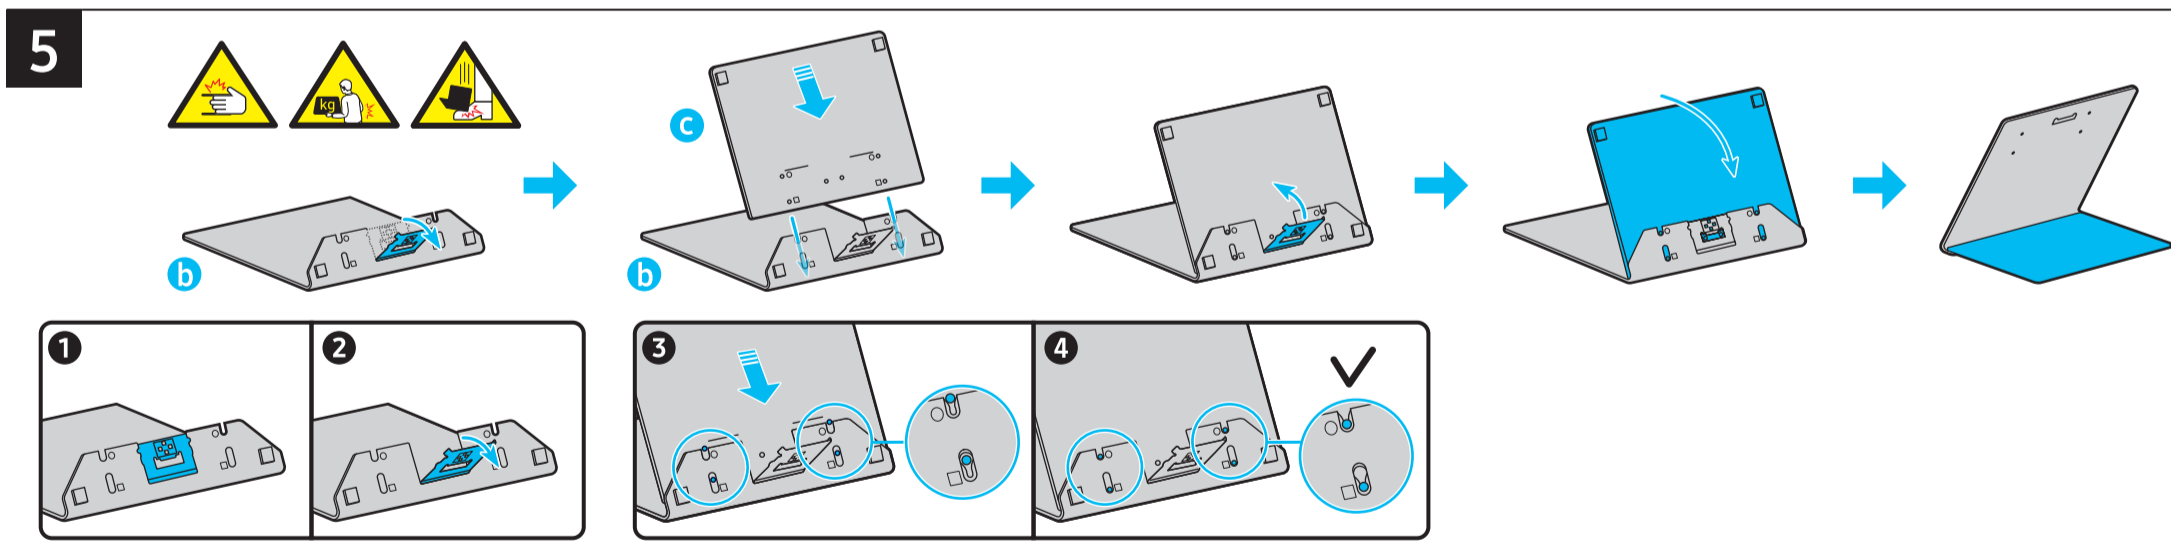

SAMSUNG

Unpacking and Installation Guide
 Guide de déballage et d'installation
 Guía de desembalaje e instalación
 Manual de desempacotamento e instalação
 Auspacken und Installationsanleitung
 Guida al disimballaggio e all'installazione
 Руководство по распаковке и установке
 Қаптамадан шығару және орнату нұсқаулығы
 Посібник з розпаковки та встановлення
 Qadoqdan chiqarish va o'rnatish qo'llanmasi

8

d-3
x2

9

10

	A	B	C	D	E	F	G	H
77S95H	67.6 inches (1716.6 mm) (1716.6 mm)	38.7 inches (984.1 mm) (984.1 mm)	0.4 inches (11.2 mm) (11.2 mm)	41.3 inches (1048.1 mm) (1048.1 mm)	11.3 inches (286.4 mm) (286.4 mm)	76.8 inches (195 cm) (195 cm)	62.2 lbs (28.2 kg) (28,2 кг)	88.2 lbs (40.0 kg) (40,0 кг)

	VESA A x B (mm) VESA A x B (mm)	C (mm) C (mm)	D x 4
77S95H	400 x 400	5-6	M8