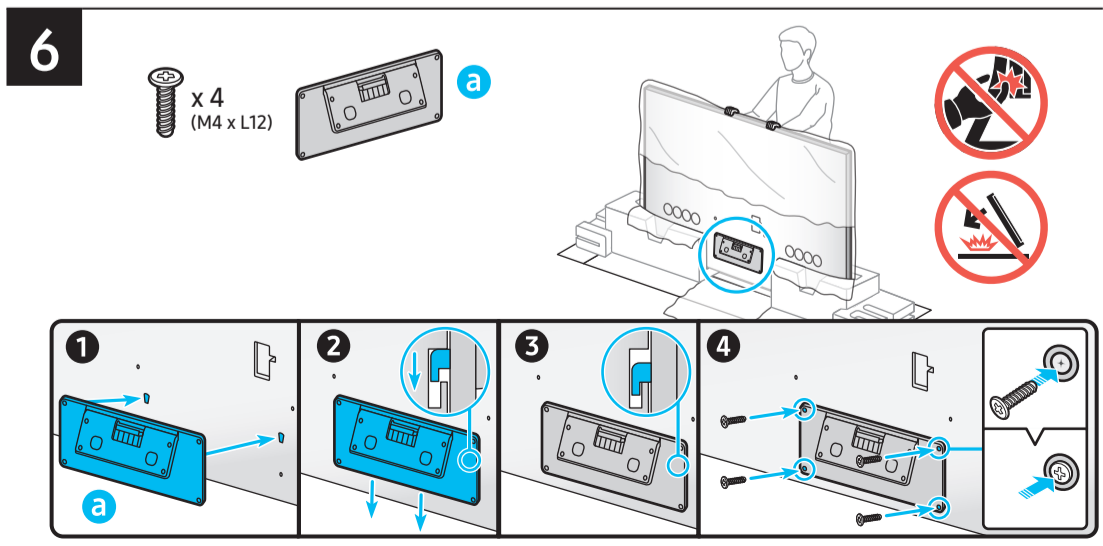

SAMSUNG

Unpacking and Installation Guide
 Guide de déballage et d'installation
 Guía de desembalaje e instalación
 Manual de desempacotamento e instalação
 Auspacken und Installationsanleitung
 Guida al disimballaggio e all'installazione
 Руководство по распаковке и установке
 Қаптамадан шығару және орнату нұсқаулығы
 Посібник з розпаковки та встановлення
 Qadoqdan chiqarish va o'rnatish qo'llanmasi

8

d-3
x2

9

10

	A	B	C	D	E	F	G	H
77S95H	67.6 inches (1716.6 mm) (1716.6 mm)	38.7 inches (984.1 mm) (984.1 mm)	0.4 inches (11.2 mm) (11.2 mm)	41.3 inches (1048.1 mm) (1048.1 mm)	11.3 inches (286.4 mm) (286.4 mm)	76.8 inches (195 cm) (195 cm)	62.2 lbs (28.2 kg) (28,2 кг)	88.2 lbs (40.0 kg) (40,0 кг)

	VESA A x B (mm) VESA A x B (mm)	C (mm) C (mm)	D x 4
77S95H	400 x 400	5-6	M8