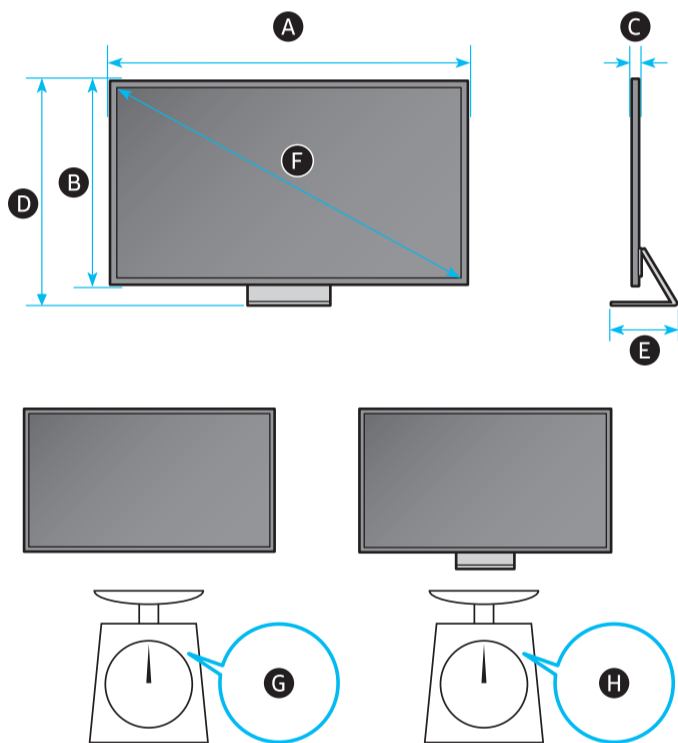

8

d-3
x2

9

10

	A	B	C	D	E	F	G	H
77S95H	67.6 inches (1716.6 mm) (1716.6 mm)	38.7 inches (984.1 mm) (984.1 mm)	0.4 inches (11.2 mm) (11.2 mm)	41.3 inches (1048.1 mm) (1048.1 mm)	11.3 inches (286.4 mm) (286.4 mm)	76.8 inches (195 cm) (195 cm)	62.2 lbs (28.2 kg) (28,2 кг)	88.2 lbs (40.0 kg) (40,0 кг)

	VESA A x B (mm) VESA A x B (mm)	C (mm) C (mm)	D x 4
77S95H	400 x 400	5-6	M8