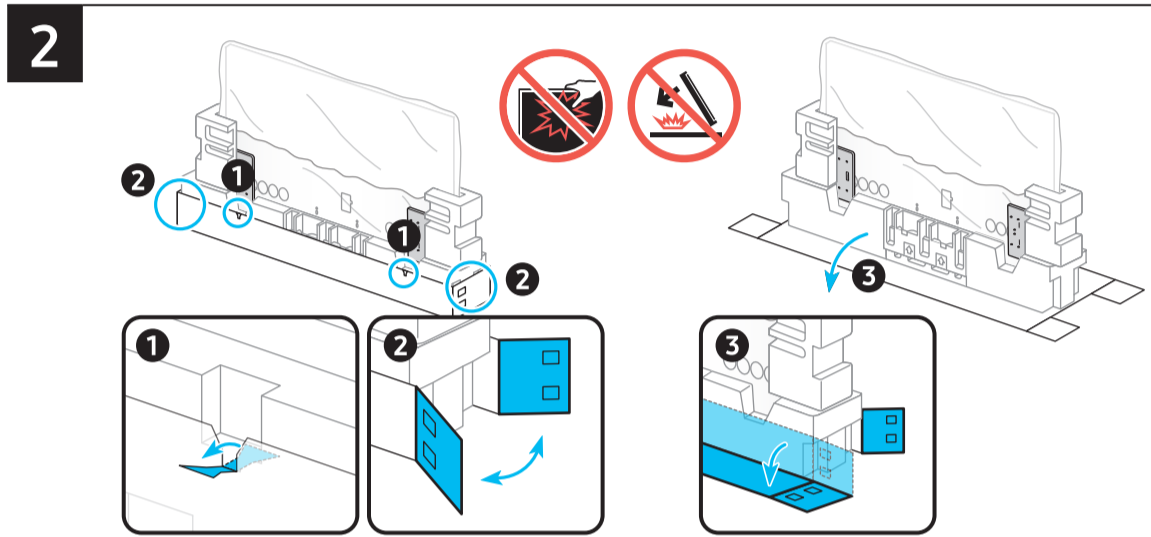

SAMSUNG

Unpacking and Installation Guide
 Guide de déballage et d'installation
 Guía de desembalaje e instalación
 Manual de desempacotamento e instalação
 Auspacken und Installationsanleitung
 Guida al disimballaggio e all'installazione
 Руководство по распаковке и установке
 Қаптамадан шығару және орнату нұсқаулығы
 Посібник з розпаковки та встановлення
 Qadoqdan chiqarish va o'rnatish qo'llanmasi

8

d-3
x2

9

10

	A	B	C	D	E	F	G	H
77S95H	67.6 inches (1716.6 mm) (1716.6 mm)	38.7 inches (984.1 mm) (984.1 mm)	0.4 inches (11.2 mm) (11.2 mm)	41.3 inches (1048.1 mm) (1048.1 mm)	11.3 inches (286.4 mm) (286.4 mm)	76.8 inches (195 cm) (195 cm)	62.2 lbs (28.2 kg) (28,2 кг)	88.2 lbs (40.0 kg) (40,0 кг)

	VESA A x B (mm) VESA A x B (mm)	C (mm) C (mm)	D x 4
77S95H	400 x 400	5-6	M8