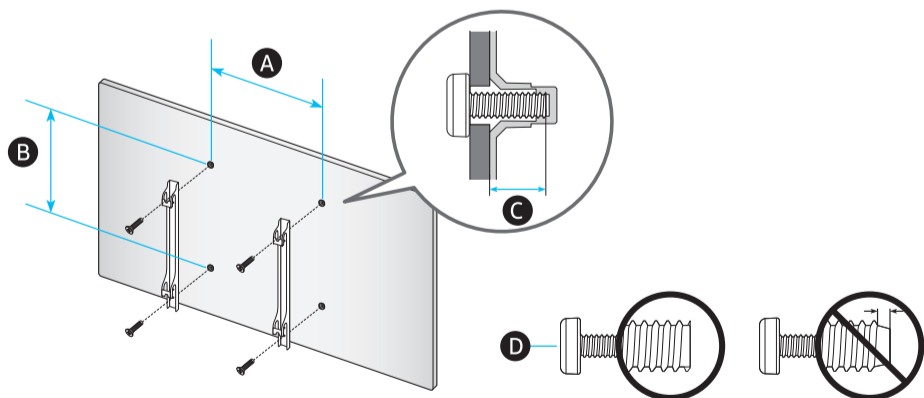

8

d-3
x2

9

10

	A	B	C	D	E	F	G	H
77S95H	67.6 inches (1716.6 mm) (1716.6 mm)	38.7 inches (984.1 mm) (984.1 mm)	0.4 inches (11.2 mm) (11.2 mm)	41.3 inches (1048.1 mm) (1048.1 mm)	11.3 inches (286.4 mm) (286.4 mm)	76.8 inches (195 cm) (195 cm)	62.2 lbs (28.2 kg) (28,2 кг)	88.2 lbs (40.0 kg) (40,0 кг)

	VESA A x B (mm) VESA A x B (mm)	C (mm) C (mm)	D x 4
77S95H	400 x 400	5-6	M8