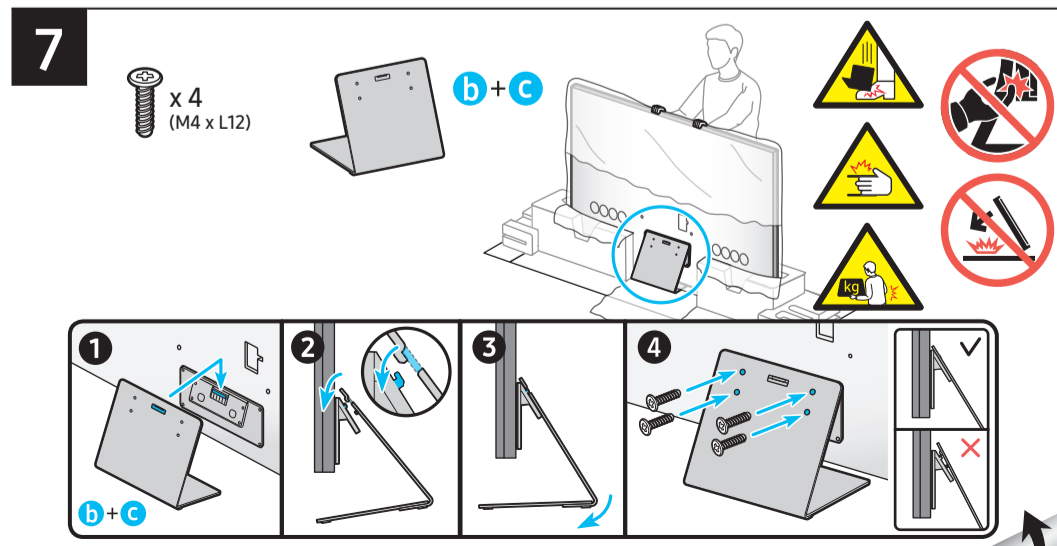

SAMSUNG

Unpacking and Installation Guide
 Guide de déballage et d'installation
 Guía de desembalaje e instalación
 Manual de desempacotamento e instalação
 Auspacken und Installationsanleitung
 Guida al disimballaggio e all'installazione
 Руководство по распаковке и установке
 Қаптамадан шығару және орнату нұсқаулығы
 Посібник з розпаковки та встановлення
 Qadoqdan chiqarish va o'rnatish qo'llanmasi

8

d-3
x2

9

10

	A	B	C	D	E	F	G	H
77S95H	67.6 inches (1716.6 mm) (1716.6 mm)	38.7 inches (984.1 mm) (984.1 mm)	0.4 inches (11.2 mm) (11.2 mm)	41.3 inches (1048.1 mm) (1048.1 mm)	11.3 inches (286.4 mm) (286.4 mm)	76.8 inches (195 cm) (195 cm)	62.2 lbs (28.2 kg) (28,2 кг)	88.2 lbs (40.0 kg) (40,0 кг)

	VESA A x B (mm) VESA A x B (mm)	C (mm) C (mm)	D x 4
77S95H	400 x 400	5-6	M8