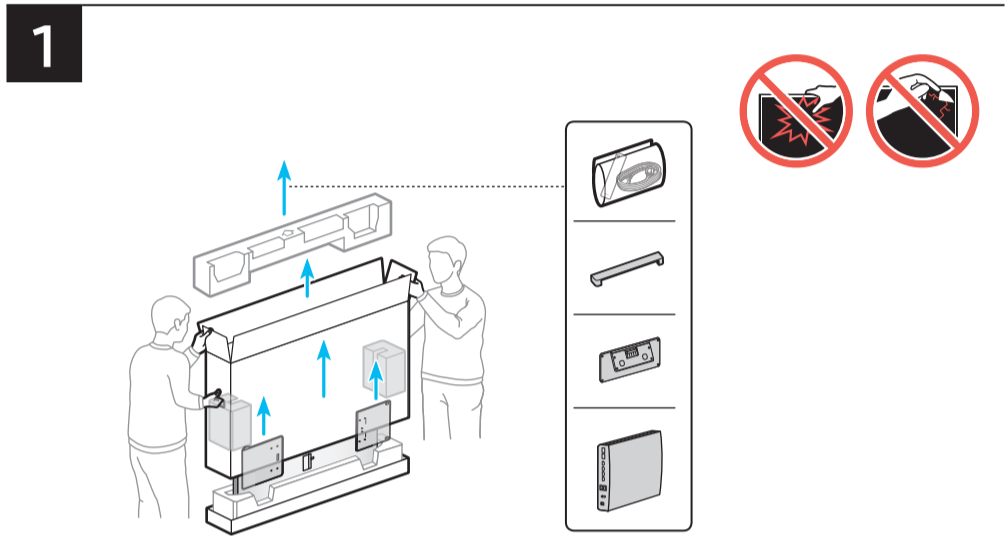

SAMSUNG

Unpacking and Installation Guide
 Guide de déballage et d'installation
 Guía de desembalaje e instalación
 Manual de desempacotamento e instalação
 Auspacken und Installationsanleitung
 Guida al disimballaggio e all'installazione
 Руководство по распаковке и установке
 Қаптамадан шығару және орнату нұсқаулығы
 Посібник з розпаковки та встановлення
 Qadoqdan chiqarish va o'rnatish qo'llanmasi

8

d-3
x2

9

10

	A	B	C	D	E	F	G	H
77S95H	67.6 inches (1716.6 mm) (1716.6 mm)	38.7 inches (984.1 mm) (984.1 mm)	0.4 inches (11.2 mm) (11.2 mm)	41.3 inches (1048.1 mm) (1048.1 mm)	11.3 inches (286.4 mm) (286.4 mm)	76.8 inches (195 cm) (195 cm)	62.2 lbs (28.2 kg) (28,2 кг)	88.2 lbs (40.0 kg) (40,0 кг)