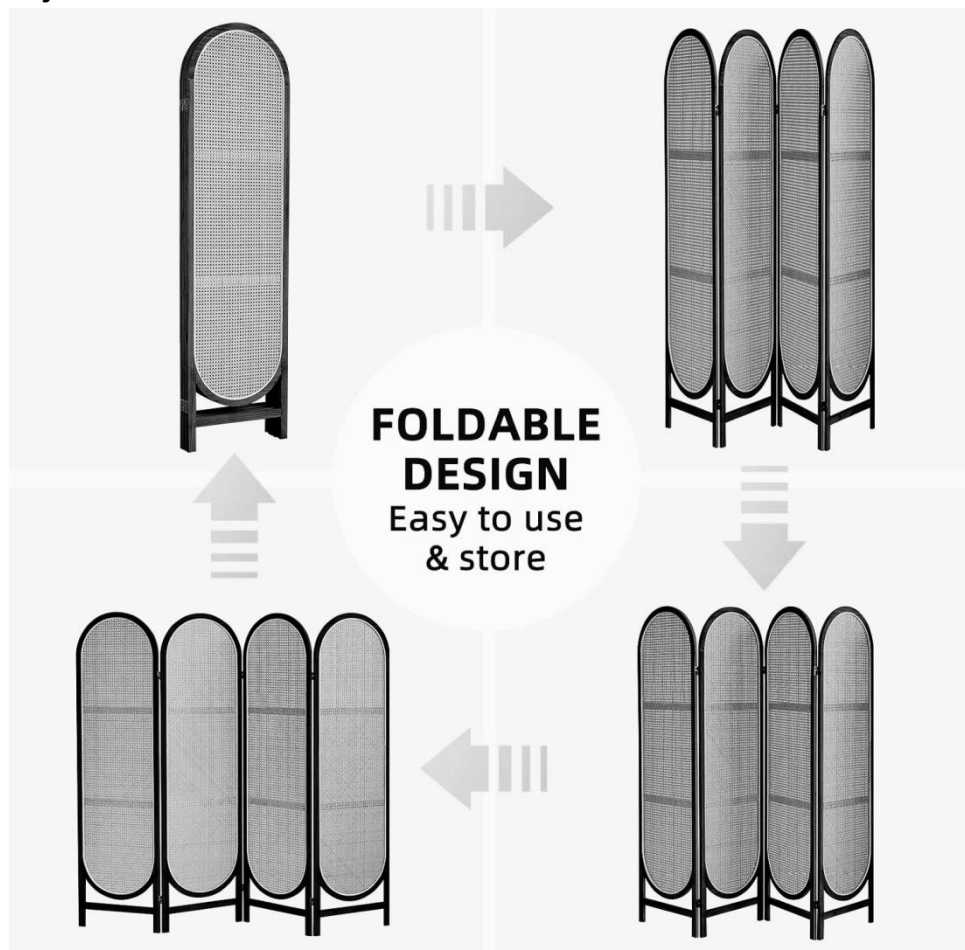

PRODUCT PARAMETER

	Model	Aantal panelen	Kleur	Productgrootte (mm)
1	SS-008-4P-BL	4	Zwarte lijst bruine wijnrank	1800*1820*18
2	SS-008-6P-BL	6	Zwarte lijst bruine wijnrank	2741*1800*18

INSTRUCTIONS

Gemakkelijk aan te passen en op te vouwen

Let op: De afbeelding is alleen ter referentie ; de stijl is afhankelijk van de werkelijke stijl .