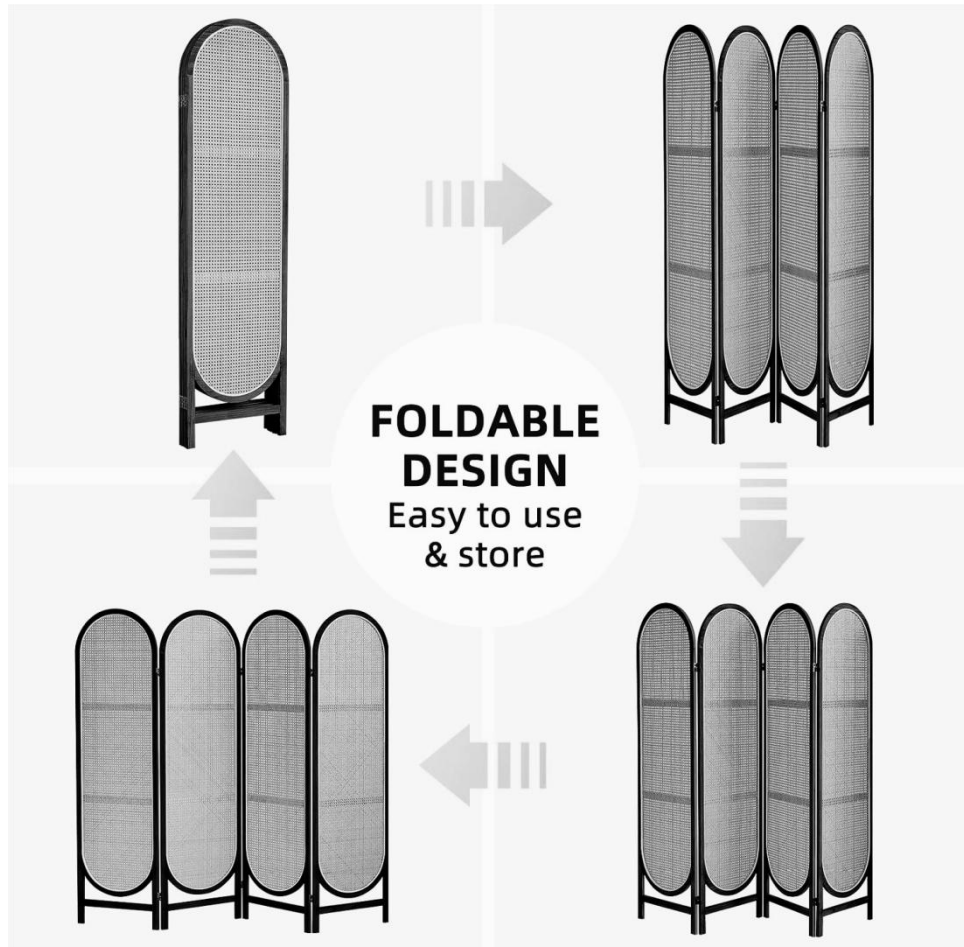

ZAPISZ TE INSTRUKCJE

PRODUCT PARAMETER

	Model	Liczba paneli	Kolor	Rozmiar produktu (mm)
1	SS-008-4P-BL	4	Czarna rama Brązowa winorośl	1800*1820*18
2	SS-008-6P-BL	6	Czarna rama Brązowa winorośl	2741*1800*18

INSTRUCTIONS

Łatwe do regulacji i złożenia

Uwaga: Zdjęcie ma charakter poglądowy , styl może się różnić od rzeczywistego .

Dotyczy różnych scenariuszy

Uwaga: Zdjęcie ma charakter poglądowy , styl może się różnić od rzeczywistego .