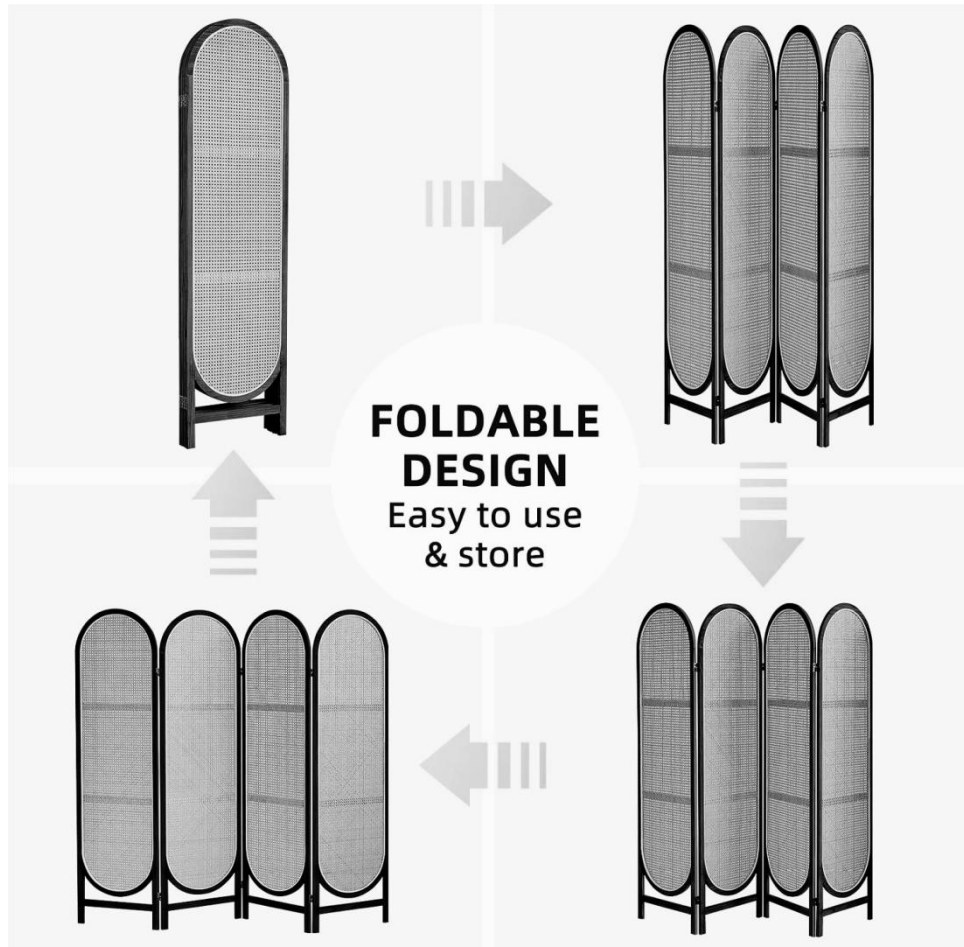

PRODUCT PARAMETER

	Modell	Antal P aneller	Färg	Produktstorlek (mm)
1	SS-008-4P-BL	4	Svart ram Brown Vine	1800*1820*18
2	SS-008-6P-BL	6	Svart ram Brown Vine	2741*1800*18

INSTRUCTIONS

Lätt att justera & F old U sid

Notera: Bilden är endast för referens ; stilen är föremål för den faktiska .