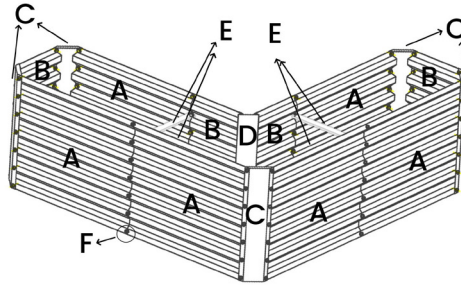

## High Grow L

Hochbeet  
Raised Bed  
Maceta elevada  
Potager surélevé  
Aiuola rialzata

10046837 10046838

# ZUSAMMENBAU - ASSEMBLY - ASSEMBLAGE MONTAGGIO - MONTAJE

Part	Beschreibung - Description - Descrizione- Descripción	n
A	Lange Wand - Long panel - Longue paroi - Parete lunga- Pared larga	6
B	Kurze Wand - Short panel - Paroi courte - Pannello corto - Panel corto	4
C	Außenecke - Outside corner- Angle extérieur- Angolo esterno - Esquina exterior	5
D	Innenecke - Inide corner - Angle intérieur- Angolo interno - Esquina interior -	1
E	Streben - Beams - poutres - travi- vigas	4
F	Schraube / Mutter / Unterlegscheibe Screw/nut/washer Vis / écrou / rondelle Bullone / dado / rondella Perno / tuerca / arandela	112 112 112