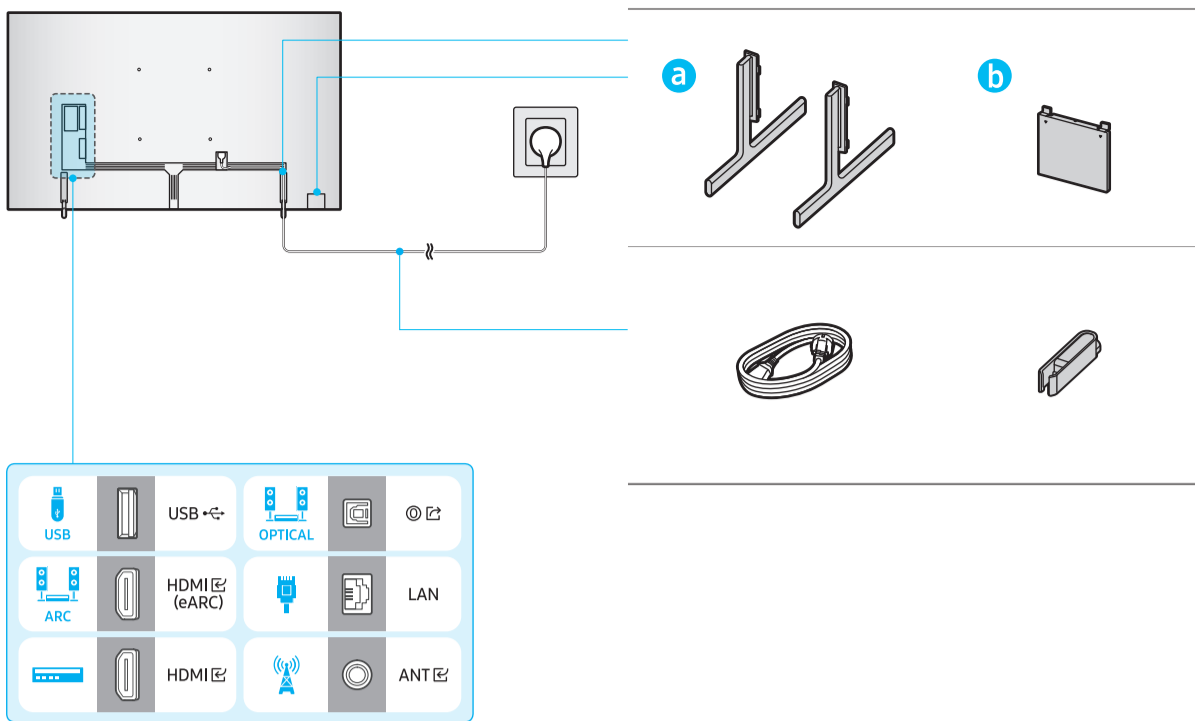

SAMSUNG

Unpacking and Installation Guide
 Guide de déballage et d'installation
 Guía de desembalaje e instalación
 Manual de desempacotamento e instalação
 Auspacken und Installationsanleitung
 Guida al disimballaggio e all'installazione
 Руководство по распаковке и установке
 Қаптамадан шығару және орнату нұсқаулығы
 Посібник з розпаковки та встановлення
 Qadoqdan chiqarish va o'rnatish qo'llanmasi

4

5

6

	A	B	C	D	E	F	G	H
77S9*H 77SH9*	70.2 inches (1782.6 mm) (178.26 cm)	41.3 inches (1049.6 mm) (104.96 cm)	1.0 inches (26.6 mm) (2.66 cm)	42.9 inches (1089.6 mm) (108.96 cm)	12.6 inches (319.9 mm) (31.99 cm)	76.6 inches (194 cm)	78.7 lbs (35.7 kg) (35,7 кг)	79.8 lbs (36.2 kg) (36,2 кг)
83S9*H 83SH9*	75.2 inches (1910.2 mm) (191.02 cm)	44.2 inches (1122.4 mm) (112.24 cm)	1.0 inches (26.6 mm) (2.66 cm)	46.1 inches (1171.7 mm) (117.17 cm)	14.5 inches (369.1 mm) (36.91 cm)	82.5 inches (209 cm)	89.3 lbs (40.5 kg) (40,5 кг)	90.8 lbs (41.2 kg) (41,2 кг)

*: 0-9, A-Z

	VESA A x B (mm) VESA A x B (mm)	C (mm) C (mm)	D x 4
77S9*H 77SH9*	400 x 400	15-17	M8
83S9*H 83SH9*	400 x 400	15-17	M8

*: 0-9, A-Z