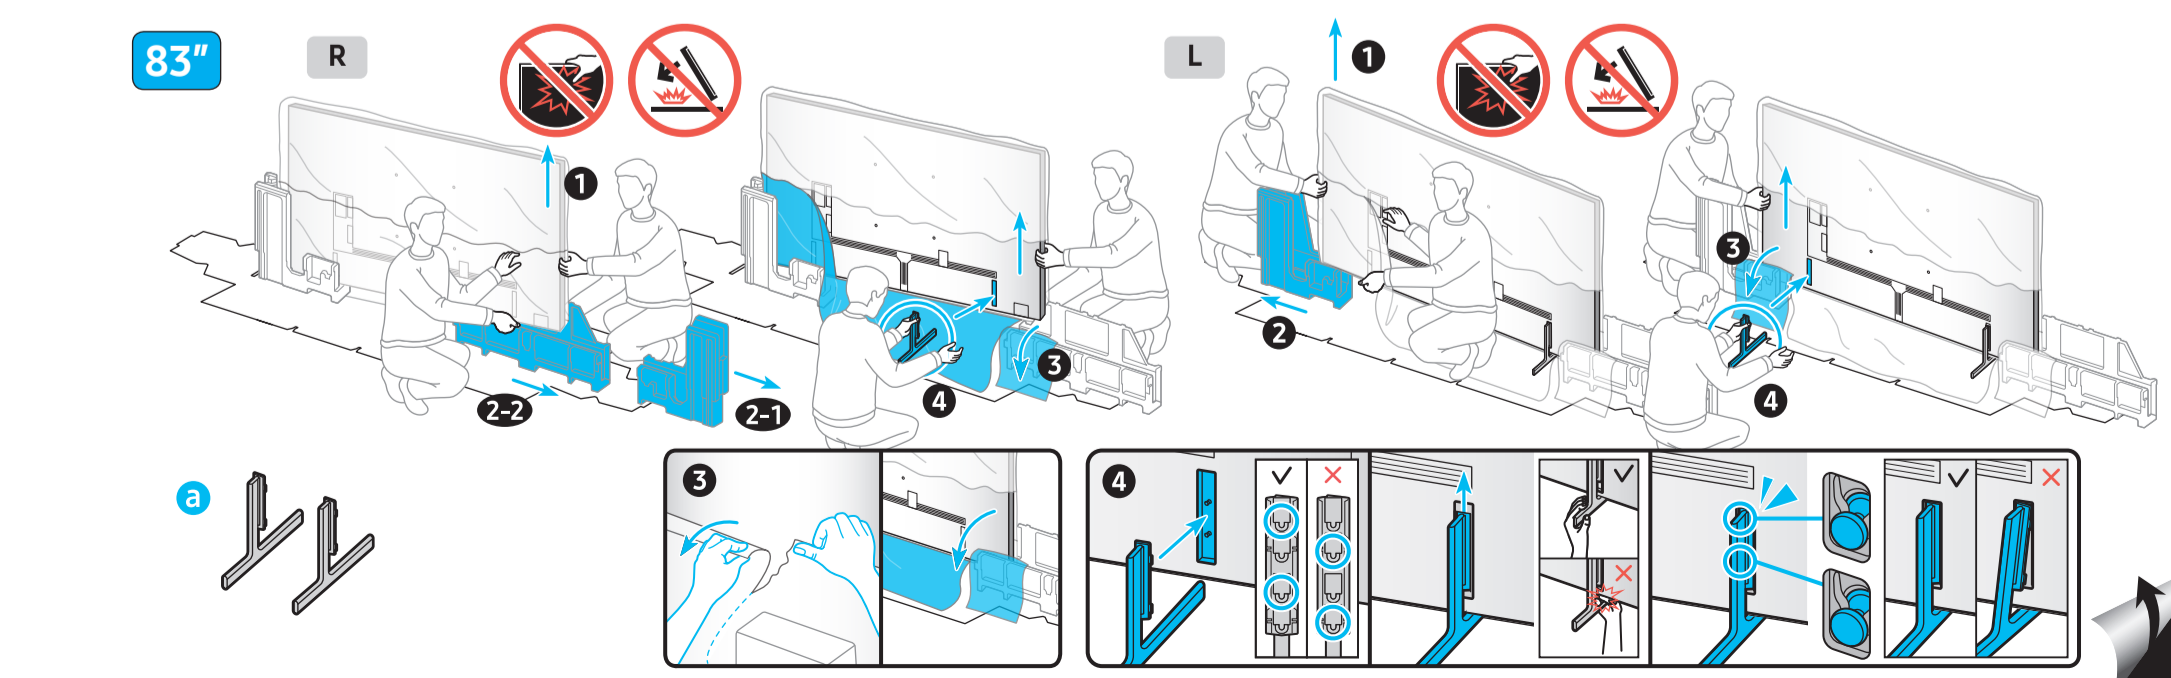

SAMSUNG

Unpacking and Installation Guide
 Guide de déballage et d'installation
 Guía de desembalaje e instalación
 Manual de desempacotamento e instalação
 Auspacken und Installationsanleitung
 Guida al disimballaggio e all'installazione
 Руководство по распаковке и установке
 Қаптамадан шығару және орнату нұсқаулығы
 Посібник з розпаковки та встановлення
 Qadoqdan chiqarish va o'rnatish qo'llanmasi

4

5

6

	A	B	C	D	E	F	G	H
77S9*H 77SH9*	70.2 inches (1782.6 mm) (178.26 cm)	41.3 inches (1049.6 mm) (104.96 cm)	1.0 inches (26.6 mm) (2.66 cm)	42.9 inches (1089.6 mm) (108.96 cm)	12.6 inches (319.9 mm) (31.99 cm)	76.6 inches (194 cm)	78.7 lbs (35.7 kg) (35,7 кг)	79.8 lbs (36.2 kg) (36,2 кг)
83S9*H 83SH9*	75.2 inches (1910.2 mm) (191.02 cm)	44.2 inches (1122.4 mm) (112.24 cm)	1.0 inches (26.6 mm) (2.66 cm)	46.1 inches (1171.7 mm) (117.17 cm)	14.5 inches (369.1 mm) (36.91 cm)	82.5 inches (209 cm)	89.3 lbs (40.5 kg) (40,5 кг)	90.8 lbs (41.2 kg) (41,2 кг)