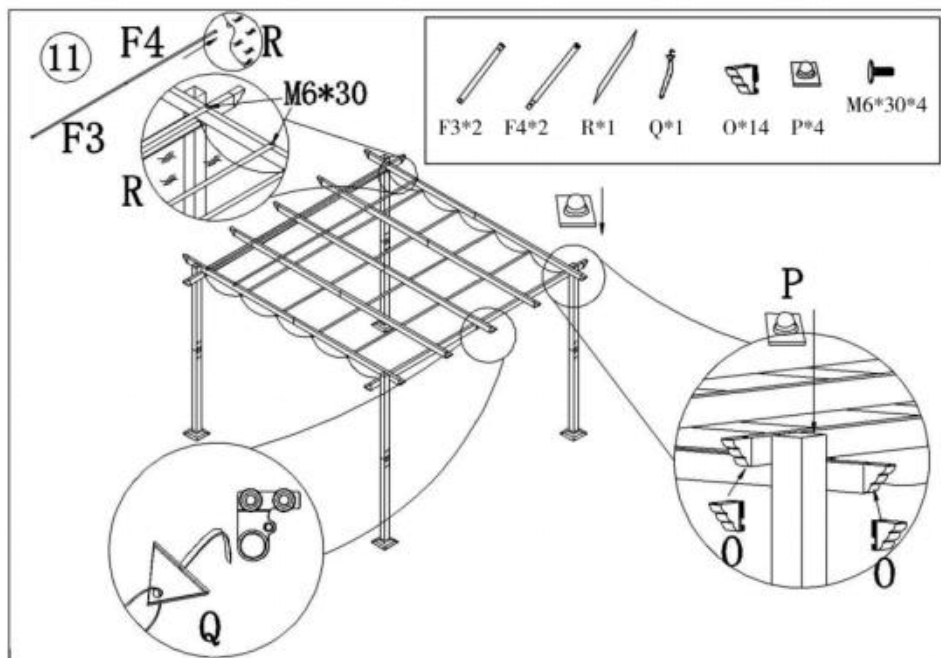

Produktbeschreibung

5

6

Hinweis: Der Verdeckbezug ist undicht Löcher (R)

Hersteller : Shanghaimuxinmuyeyouxiangongsi

Adresse: Shuangchenglu 803nong11hao1602A-1609shi, Baoshanqu, Shanghai 200000 CN.

Nach AUS importiert: SIHAO PTY LTD. 1 ROKEVA
STREETEASTWOOD NSW 2122 Australien