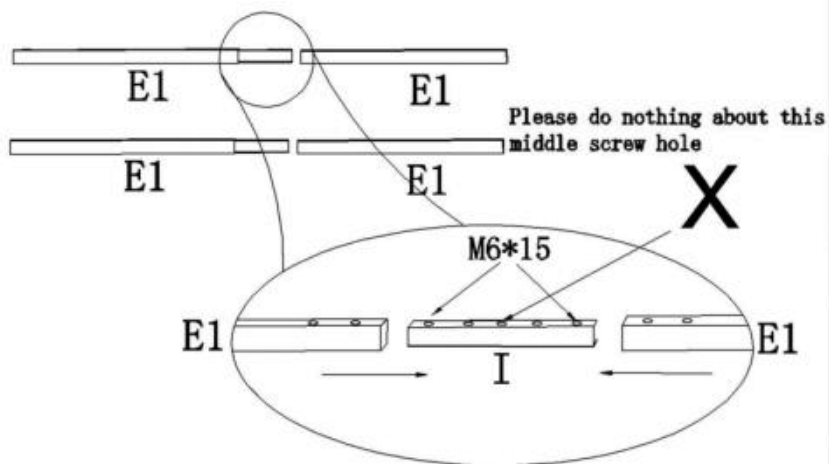

Produktbeschreibung

5

6

Hinweis: Der Verdeckbezug ist undicht Löcher (R)

Hersteller : Shanghaimuxinmuyeyouxiangongsi

Adresse: Shuangchenglu 803nong11hao1602A-1609shi, Baoshanqu, Shanghai 200000 CN.

Nach AUS importiert: SIHAO PTY LTD. 1 ROKEVA
STREETEASTWOOD NSW 2122 Australien