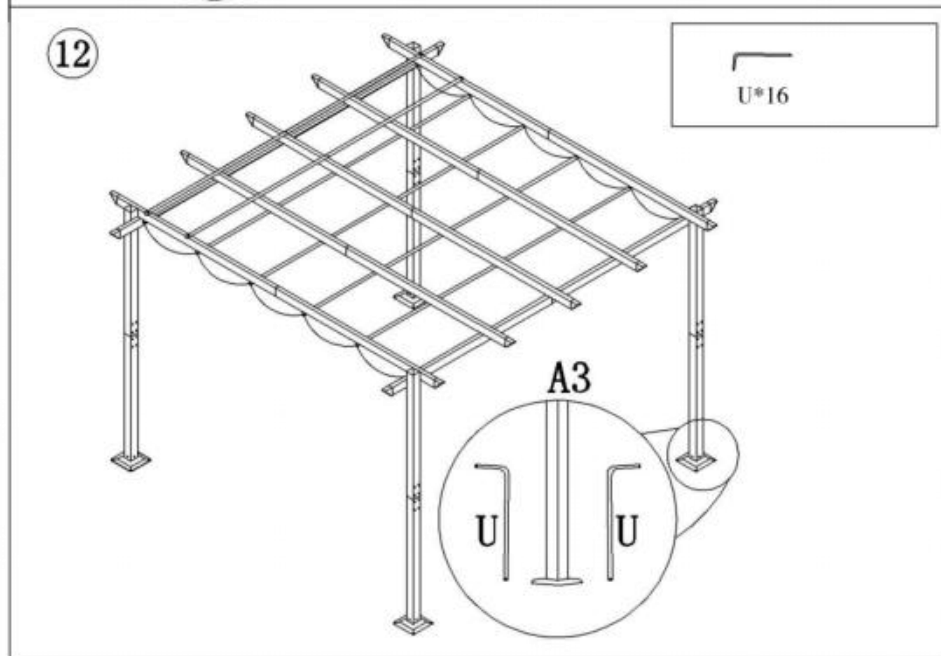

Produktbeschreibung

5

6

Hinweis: Der Verdeckbezug ist undicht Löcher (R)

Hersteller : Shanghaimuxinmuyeyouxiangongsi

Adresse: Shuangchenglu 803nong11hao1602A-1609shi, Baoshanqu, Shanghai 200000 CN.

Nach AUS importiert: SIHAO PTY LTD. 1 ROKEVA
STREETEASTWOOD NSW 2122 Australien