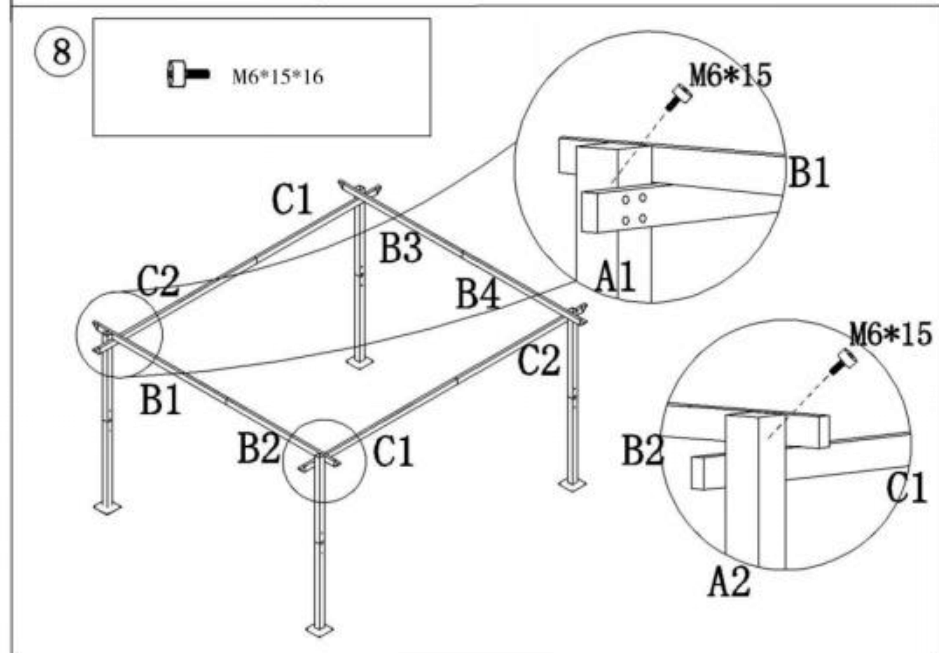

Produktbeschreibung

5

6

Hinweis: Der Verdeckbezug ist undicht Löcher (R)

Hersteller : Shanghaimuxinmuyeyouxiangongsi

Adresse: Shuangchenglu 803nong11hao1602A-1609shi, Baoshanqu, Shanghai 200000 CN.

Nach AUS importiert: SIHAO PTY LTD. 1 ROKEVA
STREETEASTWOOD NSW 2122 Australien