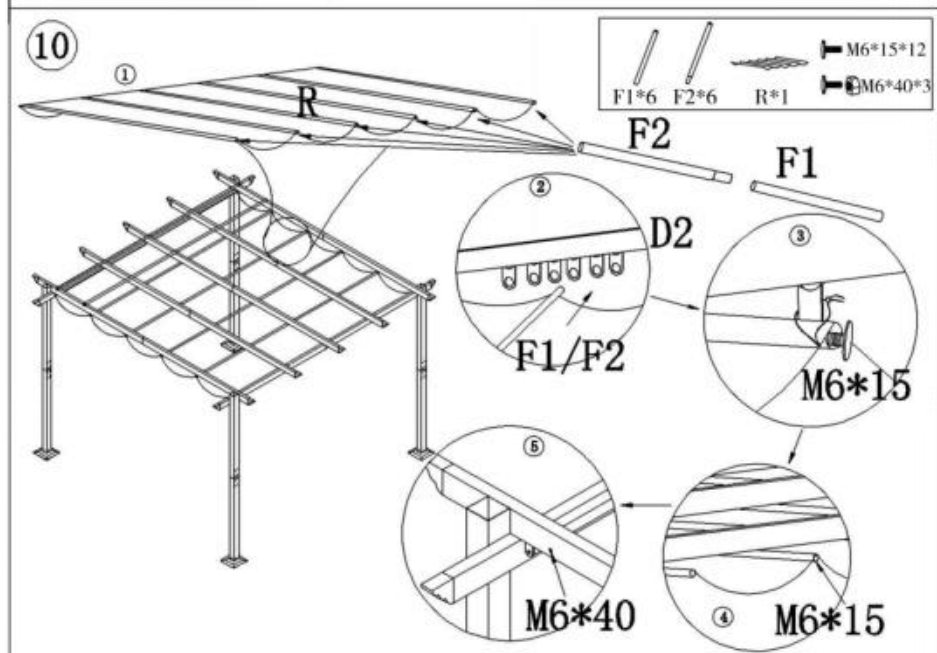

Produktbeschreibung

5

6

Hinweis: Der Verdeckbezug ist undicht Löcher (R)

Hersteller : Shanghaimuxinmuyeyouxiangongsi

Adresse: Shuangchenglu 803nong11hao1602A-1609shi, Baoshanqu, Shanghai 200000 CN.

Nach AUS importiert: SIHAO PTY LTD. 1 ROKEVA
STREETEASTWOOD NSW 2122 Australien