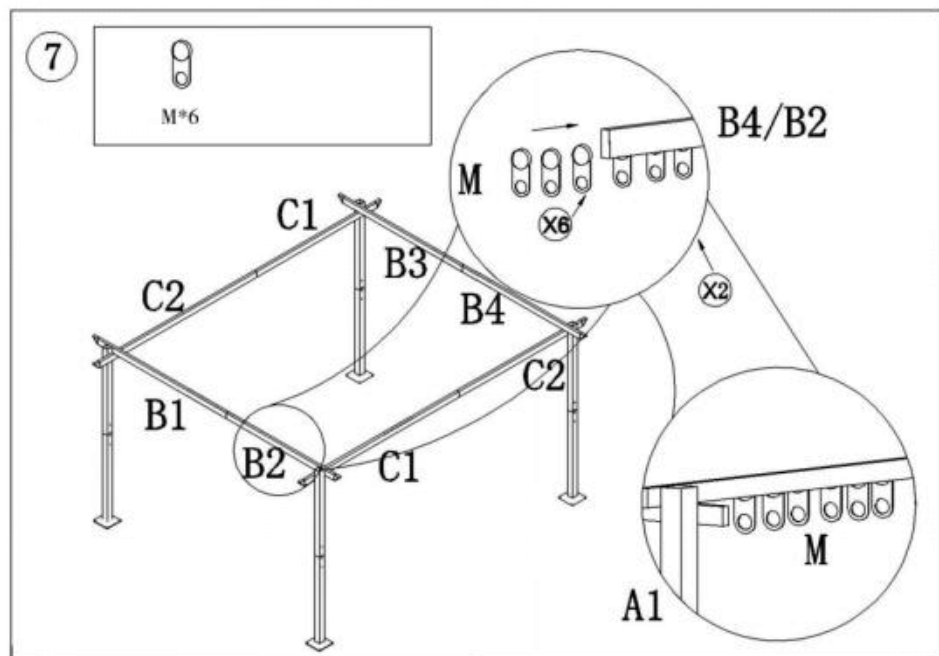

Produktbeschreibung

5

6

Hinweis: Der Verdeckbezug ist undicht Löcher (R)

Hersteller : Shanghaimuxinmuyeyouxiangongsi

Adresse: Shuangchenglu 803nong11hao1602A-1609shi, Baoshanqu, Shanghai 200000 CN.

Nach AUS importiert: SIHAO PTY LTD. 1 ROKEVA
STREETEASTWOOD NSW 2122 Australien