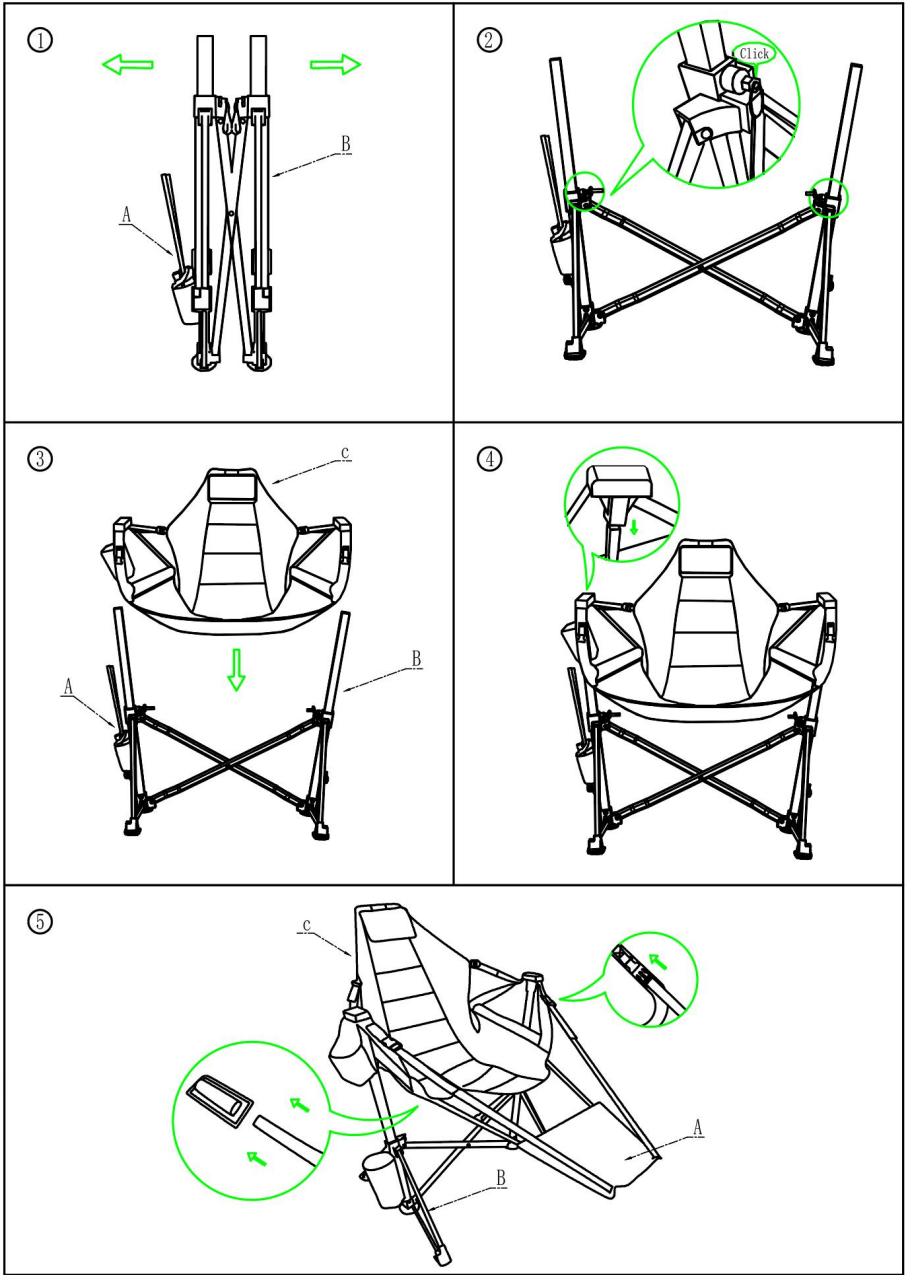

Hersteller : Shanghaimuxinmuyeyouxiangongsi

Adresse: Shuangchenglu 803nong11hao1602A-1609shi, Baoshanqu, Shanghai