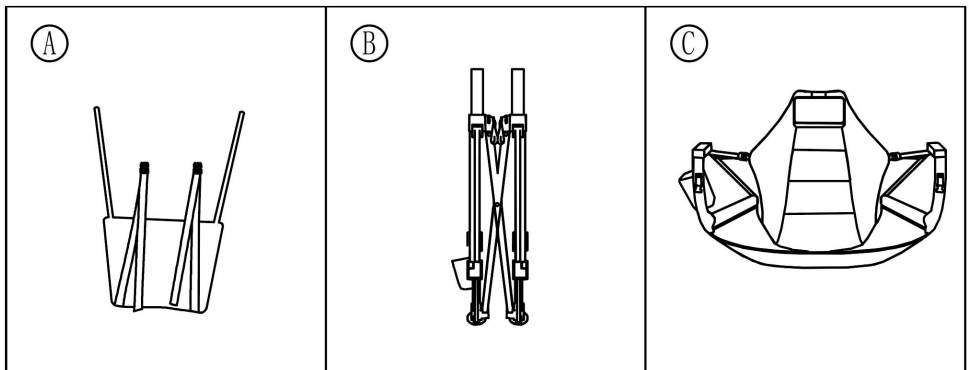

SPEZIFIKATIONEN

Modell	HKC-100 5 SW
Farbe	Schwarz
Belastung	300 Pfund

TEILE

PRODUKTMONTAGE

Hersteller : Shanghaimuxinmuyeyouxiangongsi

Adresse: Shuangchenglu 803nong11hao1602A-1609shi, Baoshanqu, Shanghai

200000 CN.