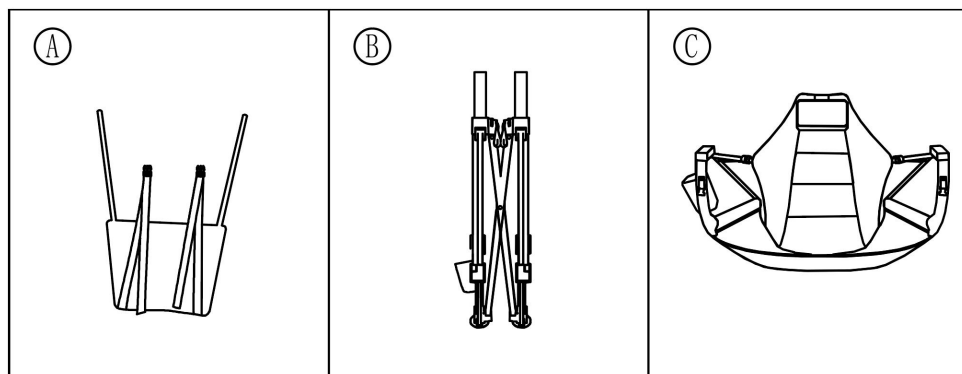

SPECIFICHE

Modello	HKC- 1005 SW
Colore	Nero
Carico	300 libbre

PARTI

ASSEMBLAGGIO DEL PRODOTTO

Produttore : Shangkaimuxinmuyeyouxiangongsi

Indirizzo: Shuangchenglu 803nong11hao1602A-1609shi, baoshanqu, shanghai