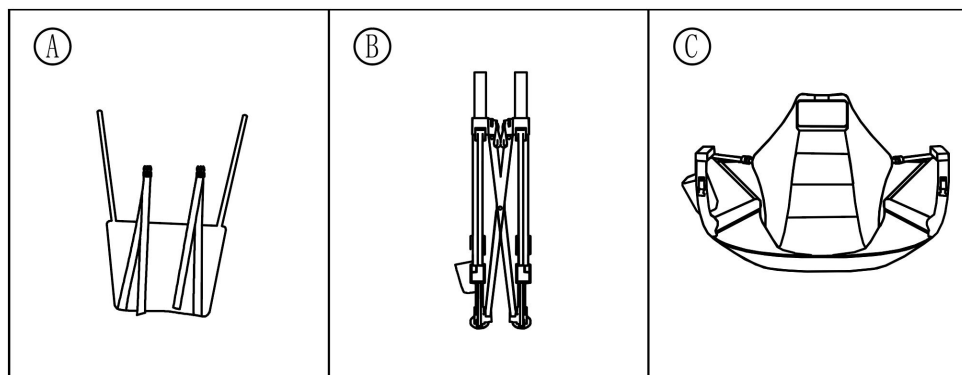

ANMÄRKNING: Spara dessa instruktioner

- Vänligen överskrid inte viktbegränsningarna för denna artikel.
- Stå inte på eller använd någon del av detta föremål som en stege.
- Använd eller förvara inte detta föremål i närheten av öppen låga eller brandfarliga/brännbara kemikalier.
- Om några delar saknas, är trasiga, skadade eller slitna, sluta använda denna produkt tills reparationer är gjorda och/eller fabriksreservdelar har installerats.
- Använd inte denna produkt på ett sätt som inte överensstämmer med tillverkarens instruktioner eftersom detta kan göra produktgarantin ogiltig.
- Denna produkt är endast avsedd för bostadsbruk.

SPECIFIKATIONER

Modell	HKC-100 5 SW
Färg	Svart
Ladda	300 lb

DELAR