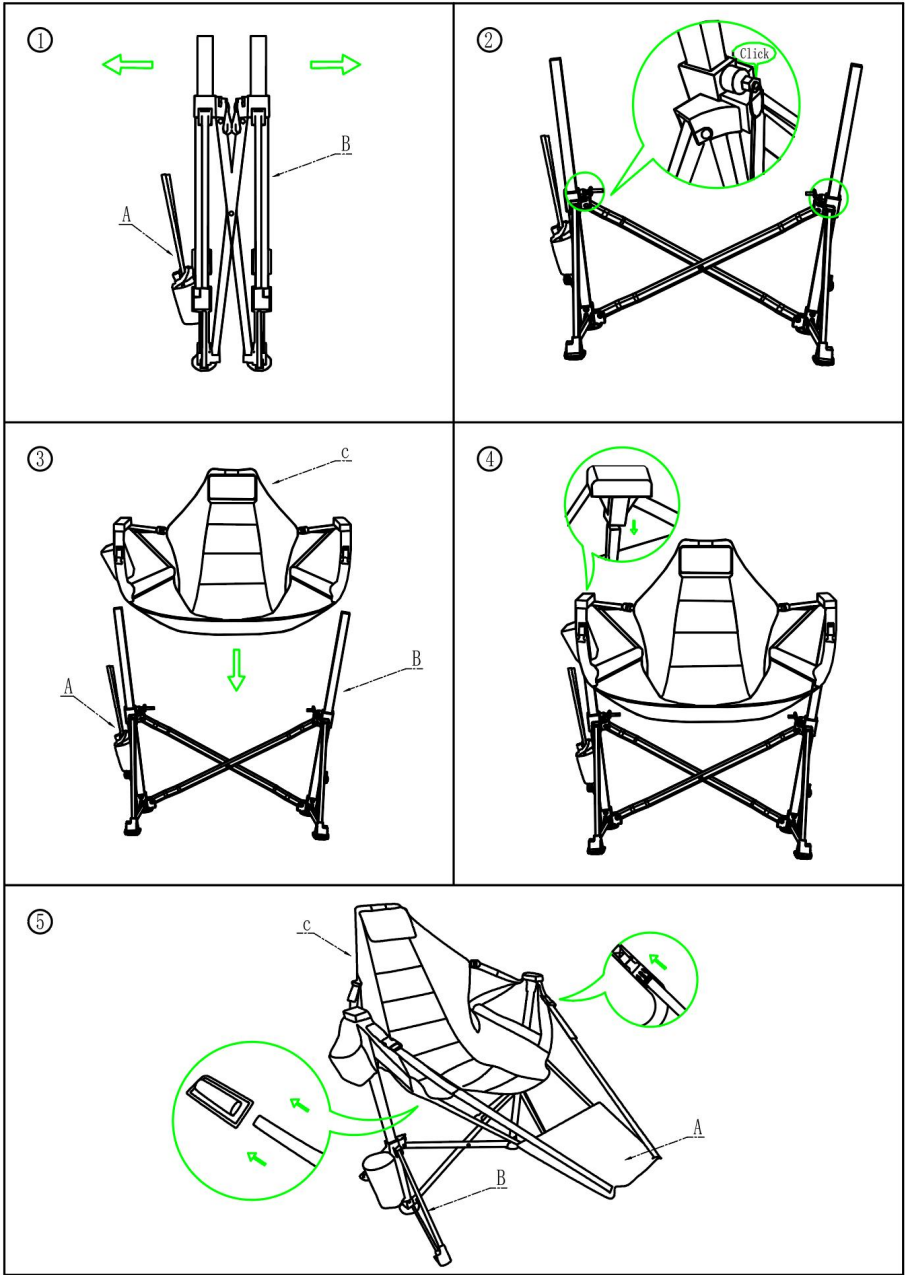

Producent : Shanghaimuxinmuyeyouxiangongsi

Adres: Shuangchenglu 803nong11hao1602A-1609shi, baoshanqu, szanghaj