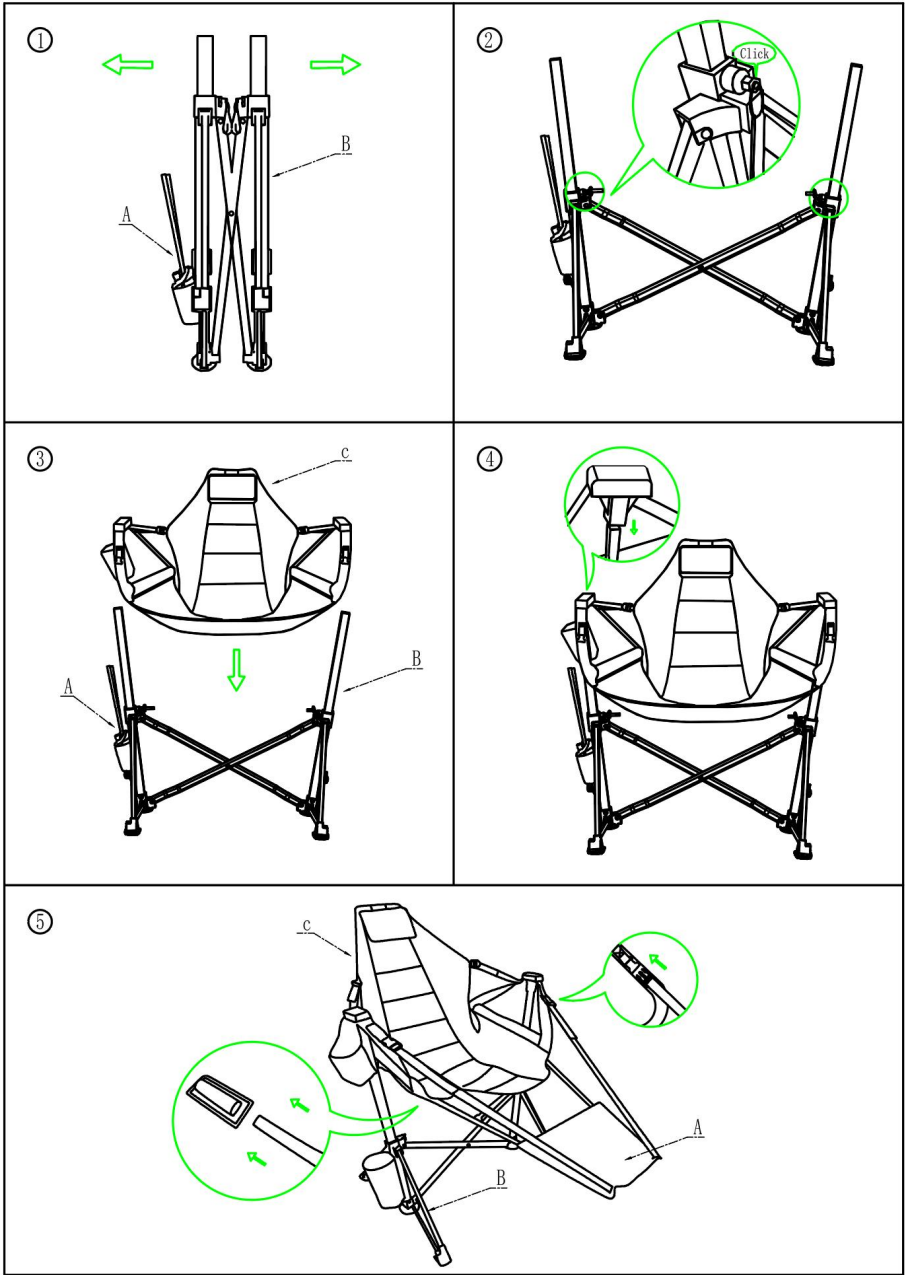

Tillverkare : Shanghaimuxinmuyeyouxiangongsi

Adress: Shuangchenglu 803nong11hao1602A-1609shi, baoshanqu, shanghai