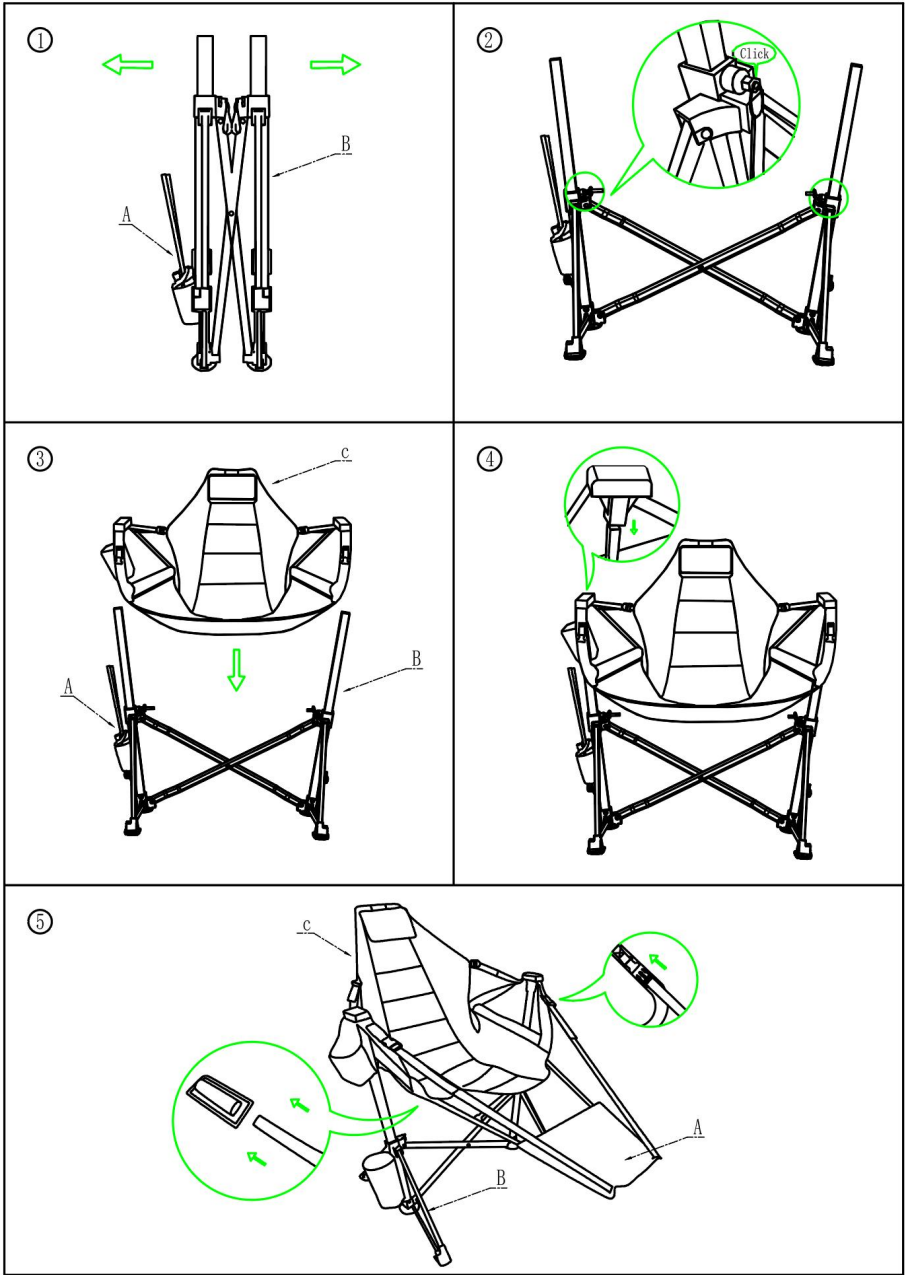

Fabrikant : Shnghaimuxinmuyeyouxiangongsi

Adres: Shuangchenglu 803nong11hao1602A-1609shi, baoshanqu, shanghai