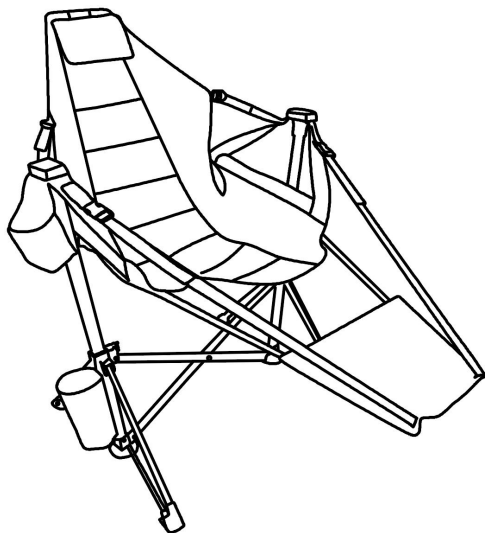

VEVOR®

TOUGH TOOLS, HALF PRICE

PORTABLE RECLINING
CAMPING CHAIR

Model: HKC-1005SW

POTRZEBUJĘ POMOCY? SKONTAKTUJ SIĘ Z NAMI!

Masz pytania dotyczące produktu? Potrzebujesz wsparcia technicznego? Śmiało możesz się z nami skontaktować: