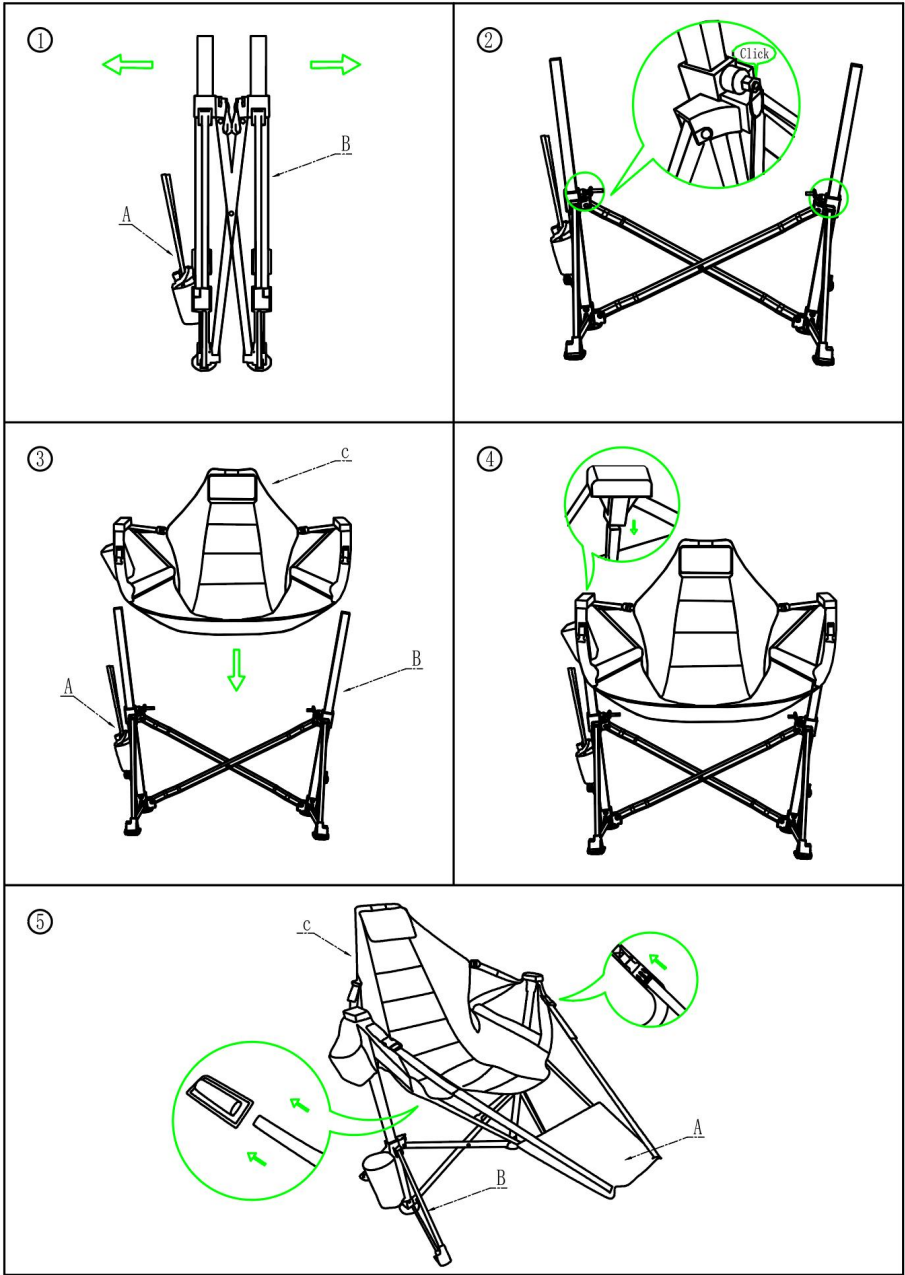

ESPECIFICACIONES

Modelo	HKC-100 5 SO
Color	Negro
Carga	300 libras

PARTES

MONTAJE DEL PRODUCTO

Fabricante : Shnghaimuxinmuyeyouxiangongsi

Dirección: Shuangchenglu 803nong11hao1602A-1609shi, baoshanqu, shanghai