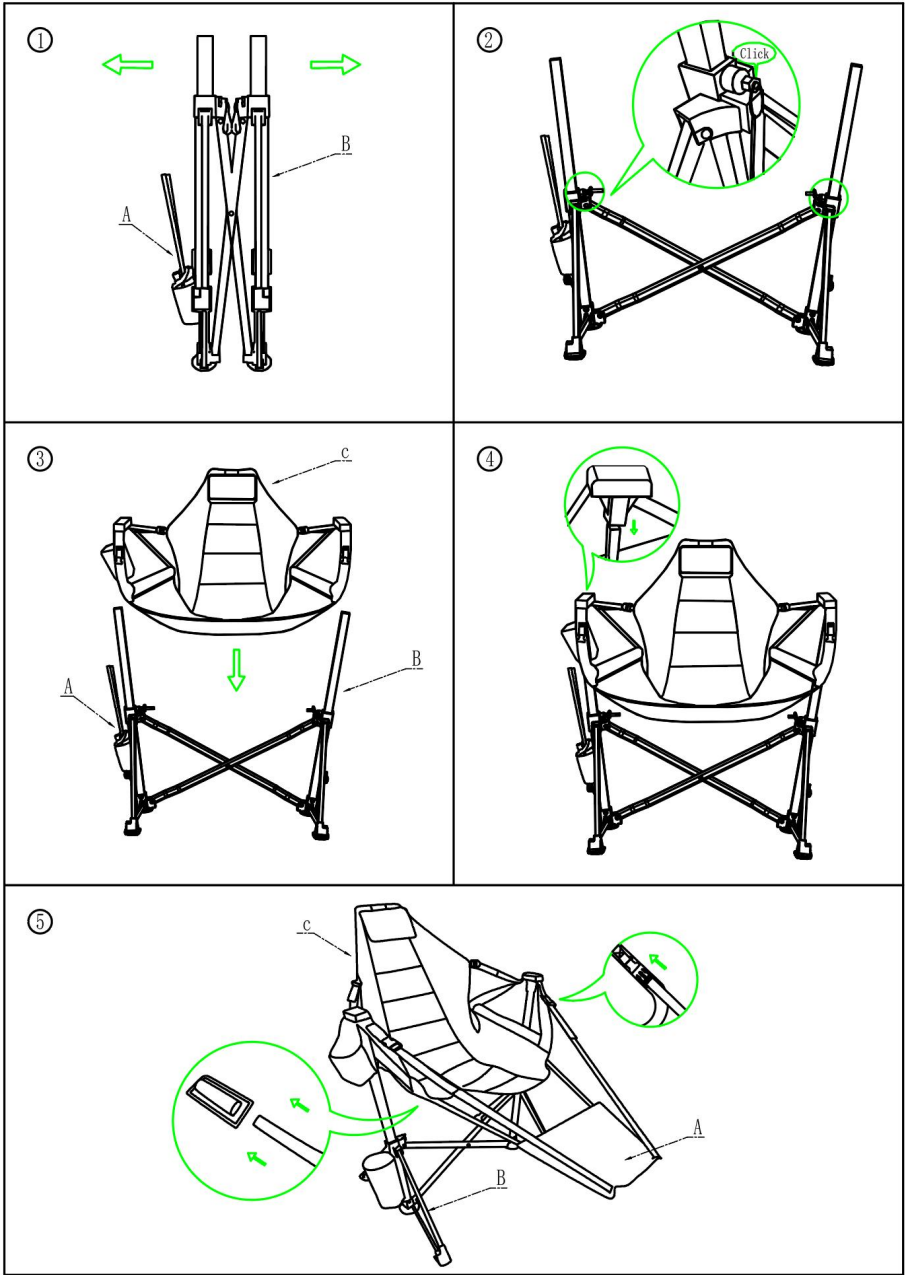

Fabricant : Shnghaimuxinmuyeyouxiangongsi

Adresse : Shuangchenglu 803nong11hao1602A-1609shi, baoshanqu, Shanghai