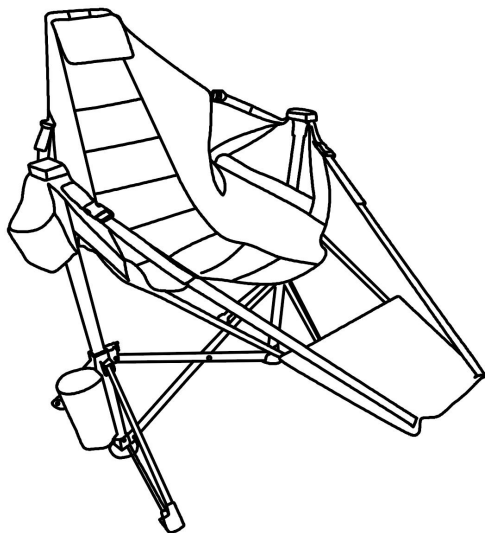

VEVOR[®]
TOUGH TOOLS, HALF PRICE

**PORTABLE RECLINING
CAMPING CHAIR**

Model:HKC-1005SW

NODIG ? NEEM CONTACT MET ONS OP!

Heeft u productvragen? Technische ondersteuning nodig? Neem dan gerust contact met ons op: