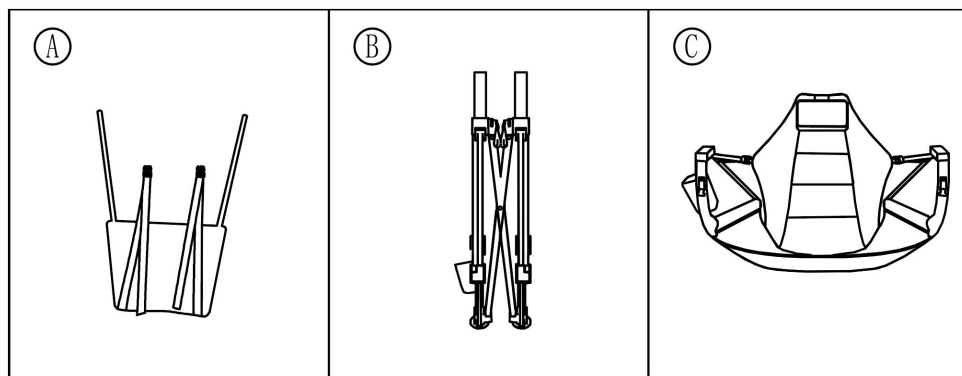

AVIS : Veuillez conserver ces instructions

- Veuillez ne pas dépasser les limites de poids de cet article.
- Ne vous tenez pas debout et n'utilisez aucune partie de cet article comme escabeau.
- N'utilisez pas et ne stockez pas cet article à proximité d'une flamme nue ou de produits chimiques inflammables/combustibles.
- Si des pièces sont manquantes, cassées, endommagées ou usées, arrêtez d'utiliser ce produit jusqu'à ce que les réparations soient effectuées et/ou que les pièces de rechange en usine soient installées.
- N'utilisez pas cet article d'une manière incompatible avec les instructions du fabricant car cela pourrait annuler la garantie du produit.
- Ce produit est destiné à un usage résidentiel uniquement.

CARACTÉRISTIQUES

Modèle	HKC-100 5 SW
Couleur	Noir
Charger	300 livres

LES PIÈCES