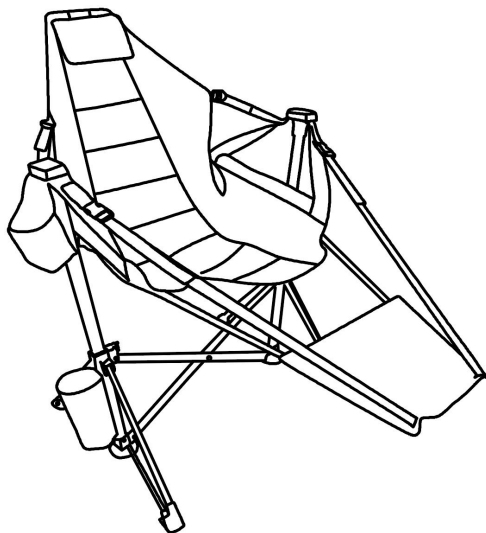

VEVOR®

TOUGH TOOLS, HALF PRICE

PORTABLE RECLINING
CAMPING CHAIR

Modelo:HKC-1005SW

¿ NECESITAS AYUDA? ¡CONTACTÉNOS!

¿Tiene preguntas sobre el producto? ¿Necesita soporte técnico? Siéntete libre de contactarnos: