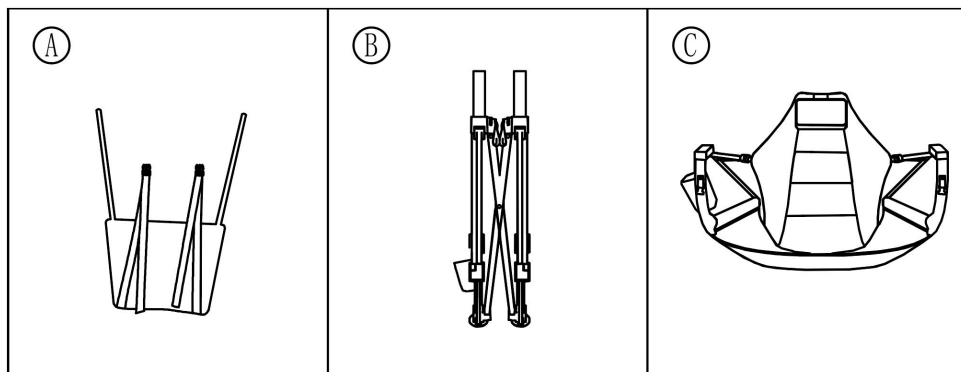

SPECIFICATIES

Model	HKC-100 5 SW
Kleur	Zwart
Laden	300 pond

ONDERDELEN

PRODUCTMONTAGE

Fabrikant : Shnghaimuxinmuyeyouxiangongsi

Adres: Shuangchenglu 803nong11hao1602A-1609shi, baoshanqu, shanghai

200000 CN.