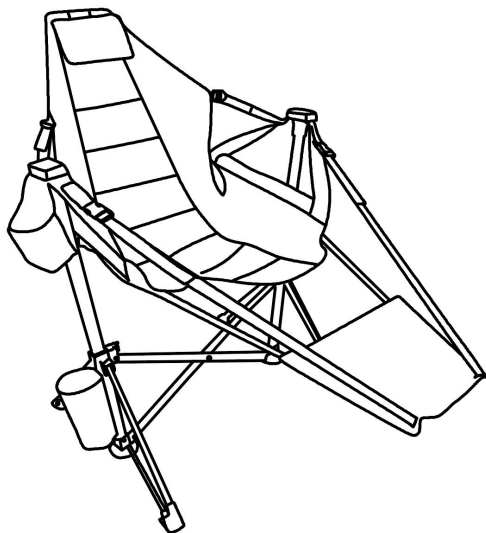

VEVOR®

TOUGH TOOLS, HALF PRICE

PORTABLE RECLINING
CAMPING CHAIR

Modell: HKC-1005SW

BEHÖVS HJÄLP? KONTAKTA OSS!

Har du produktfrågor? Behöver du teknisk support? Kontakta oss gärna:
Teknisk support och e-garanticertifikat www.vevor.com/support