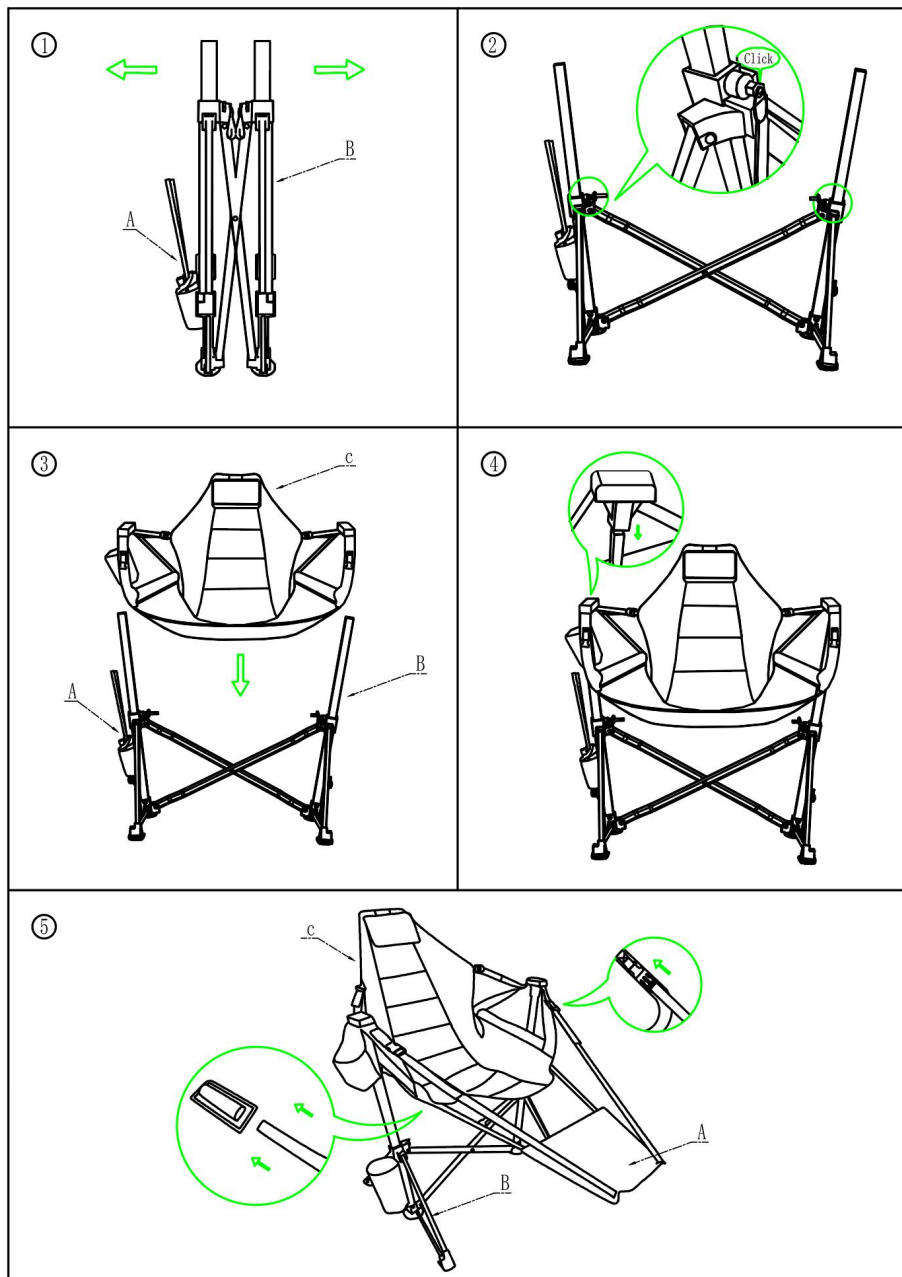

SPECIFICHE

Modello	HKC- 1005 SW
Colore	Nero
Carico	300 libbre

PARTI

ASSEMBLAGGIO DEL PRODOTTO

Produttore : Shangkaimuxinmuyeyouxiangongsi

Indirizzo: Shuangchenglu 803nong11hao1602A-1609shi, baoshanqu, shanghai