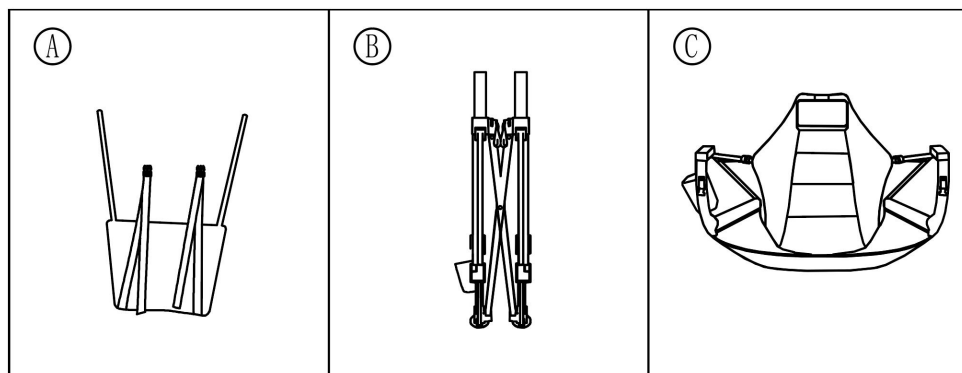

ESPECIFICACIONES

Modelo	HKC-100 5 SO
Color	Negro
Carga	300 libras

PARTES

MONTAJE DEL PRODUCTO

Fabricante : Shnghaimuxinmuyeyouxiangongsi

Dirección: Shuangchenglu 803nong11hao1602A-1609shi, baoshanqu, shanghai