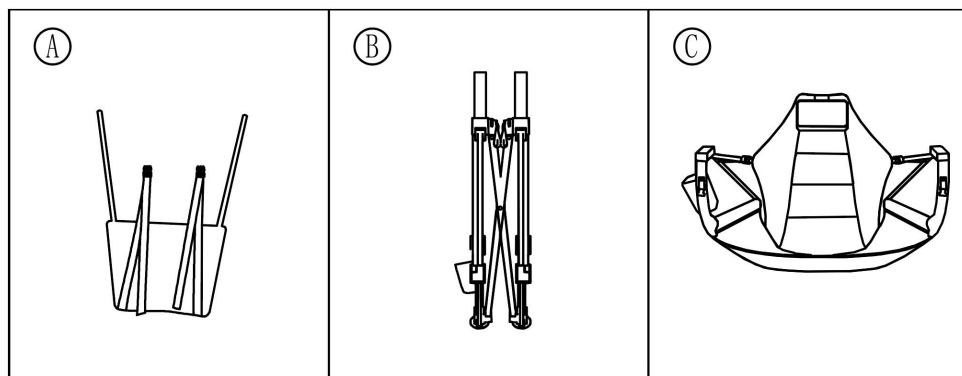

SPECYFIKACJE

Model	HKC-100 5 SW
Kolor	Czarny
Obciążenie	300 funtów

CZĘŚCI

MONTAŽ PRODUKTU

Producent : Shanghaimuxinmuyeyouxiangongsi

Adres: Shuangchenglu 803nong11hao1602A-1609shi, baoshanqu, szanghaj

200000 CN.